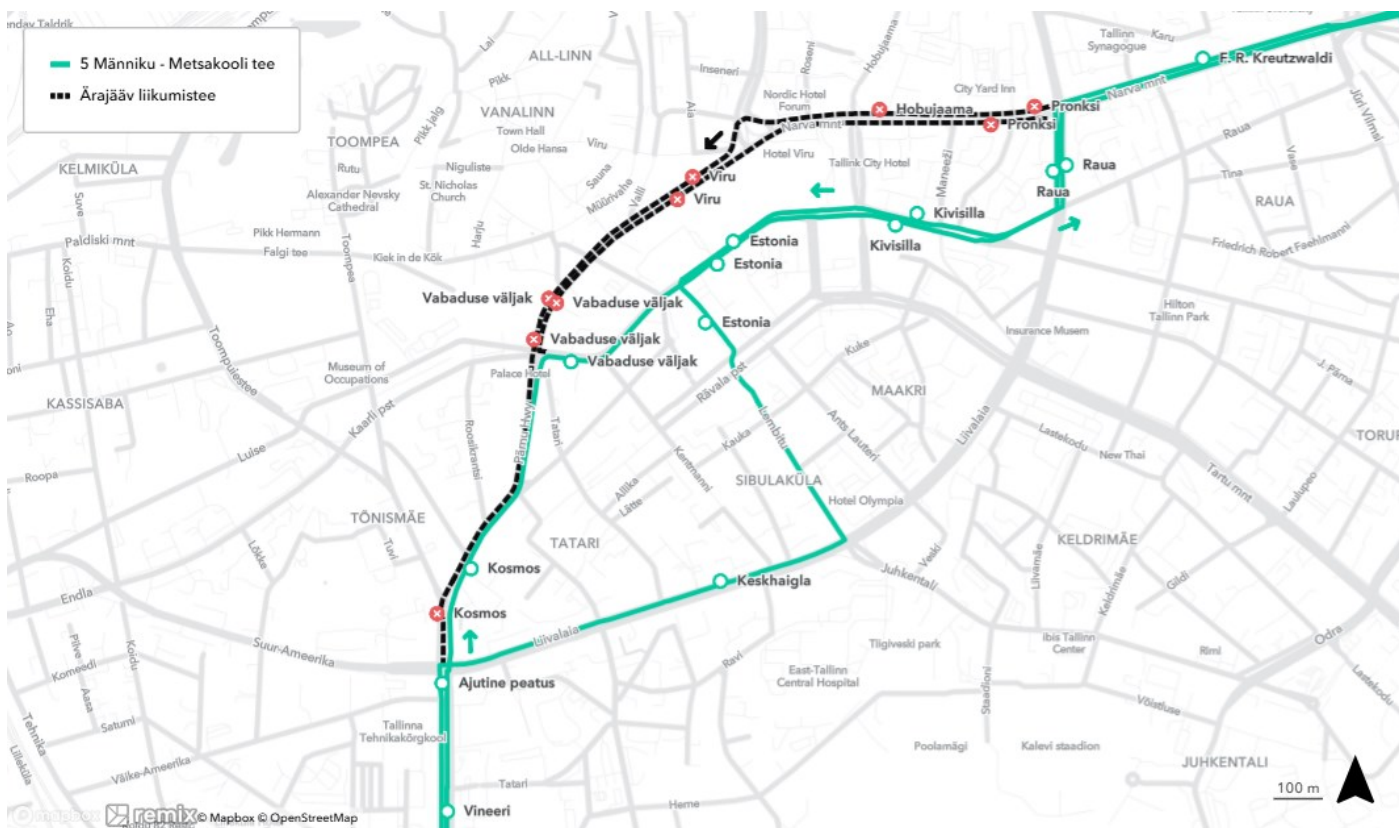

Bussiliin nr 5

- **Metsakooli tee suunal:** Pärnu maantee, Estonia puiestee, Gonsiori tänav, Raua tänav, Pronksi tn ja Narva maantee, muudetud liikumisteel tehakse peatused Vabaduse väljak (Estonia puiesteel), Estonia, Kivisilla ja Raua
- **Männiku suunal:** Narva maantee, Pronksi tänav, Raua tänav, Gonsiori tänav, Estonia puiestee, Teatri väljak, Lembitu tänav, Liivalaia tänav ja Pärnu maantee, muudetud liikumisteel tehakse peatused Raua, Kivisilla, Estonia (Estonia puiesteel), Estonia (Teatri väljakul), Keskhaigla ja ajutine peatus Pärnu maanteel peale Liivalaia tänava ristmikku ja enne Väike-Ameerika tänava ristmikku paikneva haljasala kõrval

✗ Ära jäävad Metsakooli tee suunal peatused Vabaduse väljak (Pärnu maanteel), Viru ja Pronksi

✗ Ära jäävad Männiku suunal peatused Pronksi, Hobujaama, Viru, Vabaduse väljak ja Kosmos