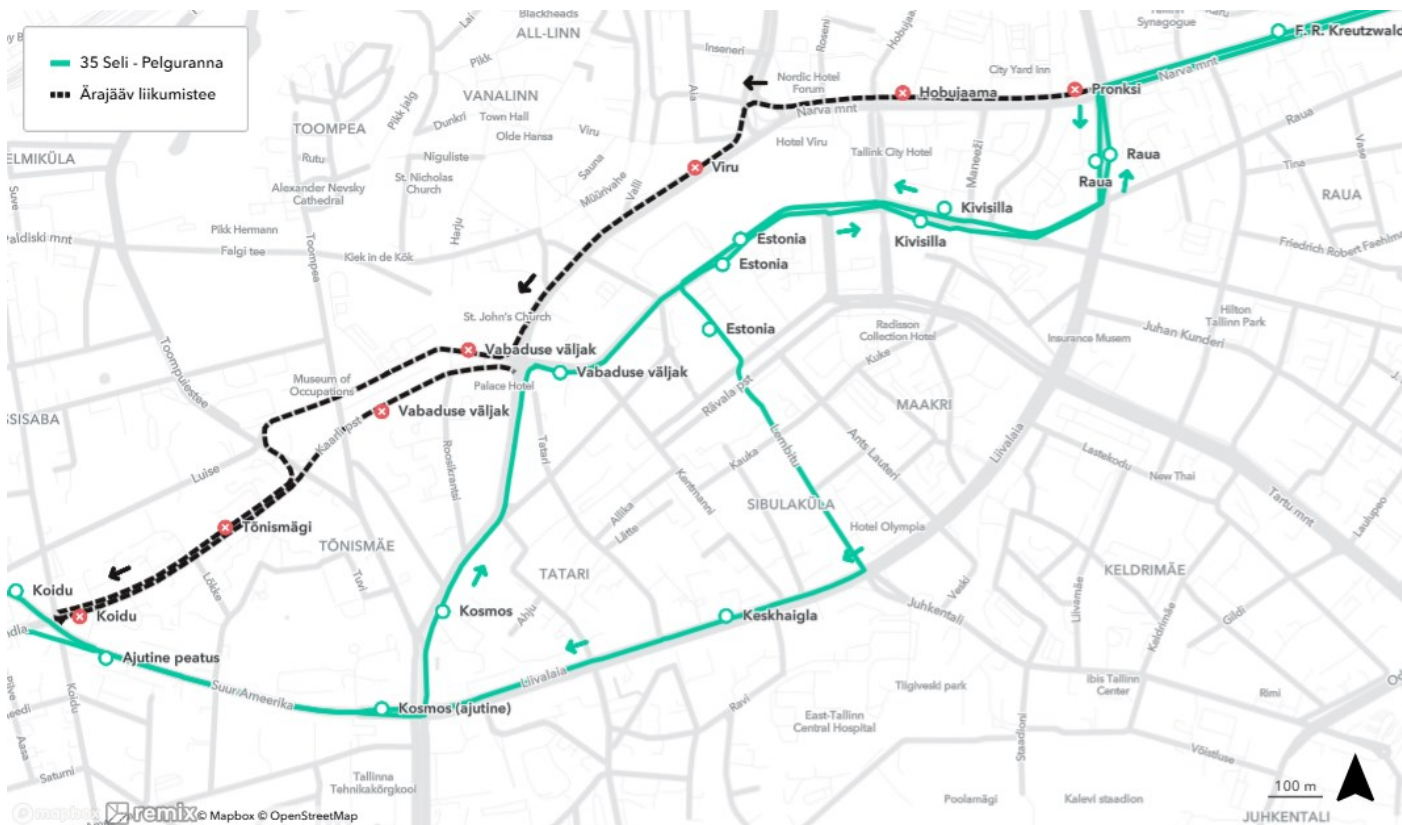

Bussiliin nr 35

- **Seli suunal:** Endla tänav, Suur-Ameerika tänav, Pärnu maantee ja Estonia puiestee, muudetud liikumisteel tehakse ajutine peatus Suur-Ameerika tänav 37 hoone ees, peatused Kosmos ja Vabaduse väljak (Estonia puiesteel)
- **Pelguranna suunal:** Narva maantee, Pronksi tänav, Raua tänav, Gonsiori tänav, Estonia puiestee, Teatri väljak, Lembitu tänav, Liivalaia tänav, Suur-Ameerika tänav ja Luise tänav, muudetud liikumisteel tehakse peatused Raua, Kivisilla, Estonia (Estonia puiesteel), Estonia (Teatri väljakul), Keskhaigla ja Kosmos (ajutine)

✗ Ära jäävad Pelguranna suunal peatused Pronksi, Hobujaama, Viru, Vabaduse väljak ja Tõnismägi

✗ Ära jäävad Seli suunal peatused Koidu ja Vabaduse väljak (Kaarli puiesteel)