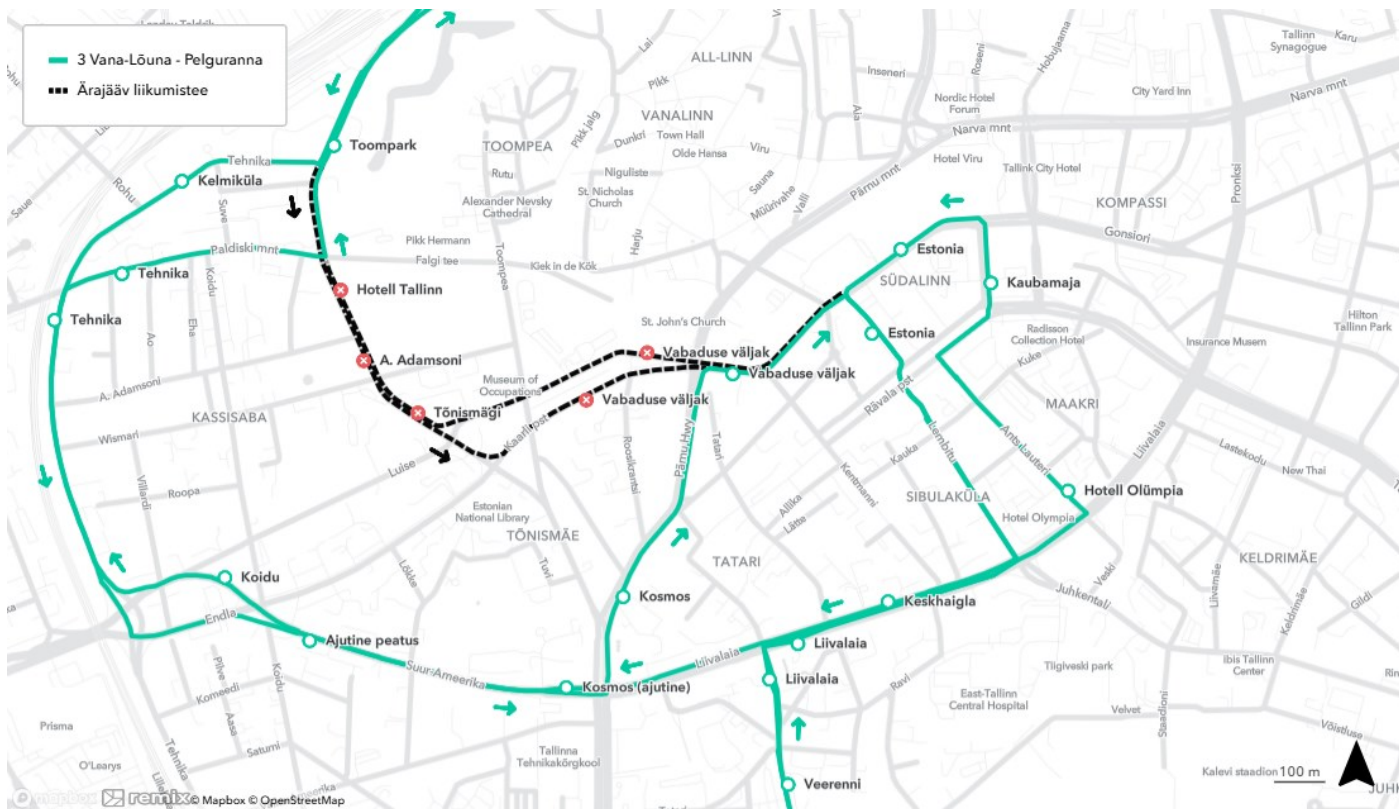

Bussiliin nr 3

- Vana-Lõuna suunal: Toompuiestee, Tehnika tänav, Suur-Ameerika tänav, Pärnu maantee ja Estonia puiestee, muudetud liikumisteel tehakse peatused Kelmiküla ja Tehnika, ajutine peatus Suur-Ameerika tänav 37 hoone ees, peatused Kosmos ja Vabaduse väljak (Estonia puiesteel)
- Pelguranna suunal: Estonia puiestee, Teatri väljak, Lembitu tänav, Liivalaia tänav, Suur-Ameerika tänav, Luise tänav, Tehnika tänav, Paldiski maantee ja Toompuiestee, muudetud liikumisteel tehakse peatused Koidu ja Tehnika, muudetud liikumisteel jäävad Estonia (Teatri väljakul), Kesksaigla ja Hotell Tallinn peatust ei tehta

✗ Ära jäävad Vana-Lõuna suunal peatused A. Adamsoni ja Vabaduse väljak (Kaarli puiesteel)

✗ Ära jäävad Pelguranna suunal peatused Vabaduse väljak, Tõnismägi ja Hotell Tallinn