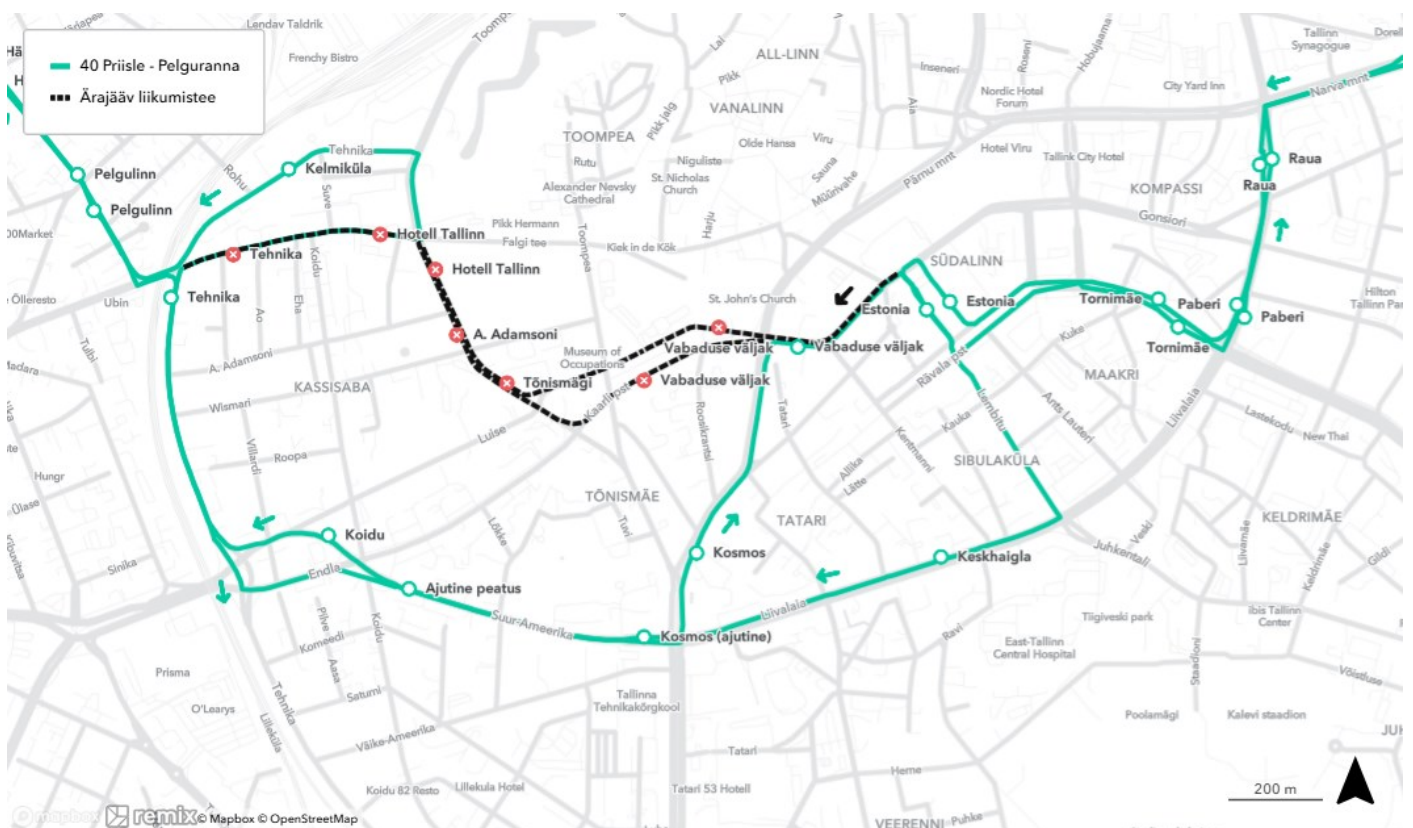

## Bussiliin nr 36

- Viru suunal: Pärnu maantee, Estonia puiestee ja Teatri väljak, muudetud liikumiseel tehakse peatus Vabaduse väljak (Estonia puiesteel) ning lõpp-peatus Estonia (Teatri väljakul)
- Väike-Õismäe suunal: Teatri väljak, Lembitu tänav, Liivalaia tänav ja Pärnu maantee, muudetud liikumiseel tehakse algpeatus Estonia (Teatri väljakul Solarise kõrval), peatus Keskhaigla ning ajutine peatus Pärnu maanteel peale Liivalaia tänava ristmikku ja enne Väike-Ameerika tänava ristmikku paikneva haljasala kõrval

✗ Ära jäävad Viru suunal Pärnu maanteel peatused Vabaduse väljak ja Viru

✗ Ära jäävad Väike-Õismäe suunal peatused Viru, Vabaduse väljak ja Kosmos

## Bussiliin nr 40

- **Priisle suunal:** Paldiski maantee, Tehnika tänav, Endla tänav, Suur-Ameerika tänav, Pärnu maantee ja Estonia puiestee, muudetud liikumisteel tehakse peatus Tehnika, ajutine peatus Suur-Ameerika tänav 37 hoone ees, peatused Kosmos ja Vabaduse väljak (Estonia puiesteel)
- **Pelguranna suunal:** Estonia puiestee, Teatri väljak, Lembitu tänav, Liivalaia tänav, Suur-Ameerika tänav, Luise tänav, Tehnika tänav, Paldiski maantee ja Toompuiestee, muudetud liikumisteel tehakse peatused Keskhaigla, Kosmos (ajutine) ja Koidu, Paldiski maanteel asuvaid peatusi Tehnika ja Hotell Tallinn ei tehta

✗ Ära jäävad Pelguranna suunal peatused Vabaduse väljak, Tõnismägi ja Hotell Tallinn

✗ Ära jäävad Priisle suunal peatused Tehnika, Hotell Tallinn, A. Adamsoni ja Vabaduse väljak (Kaarli puiesteel)