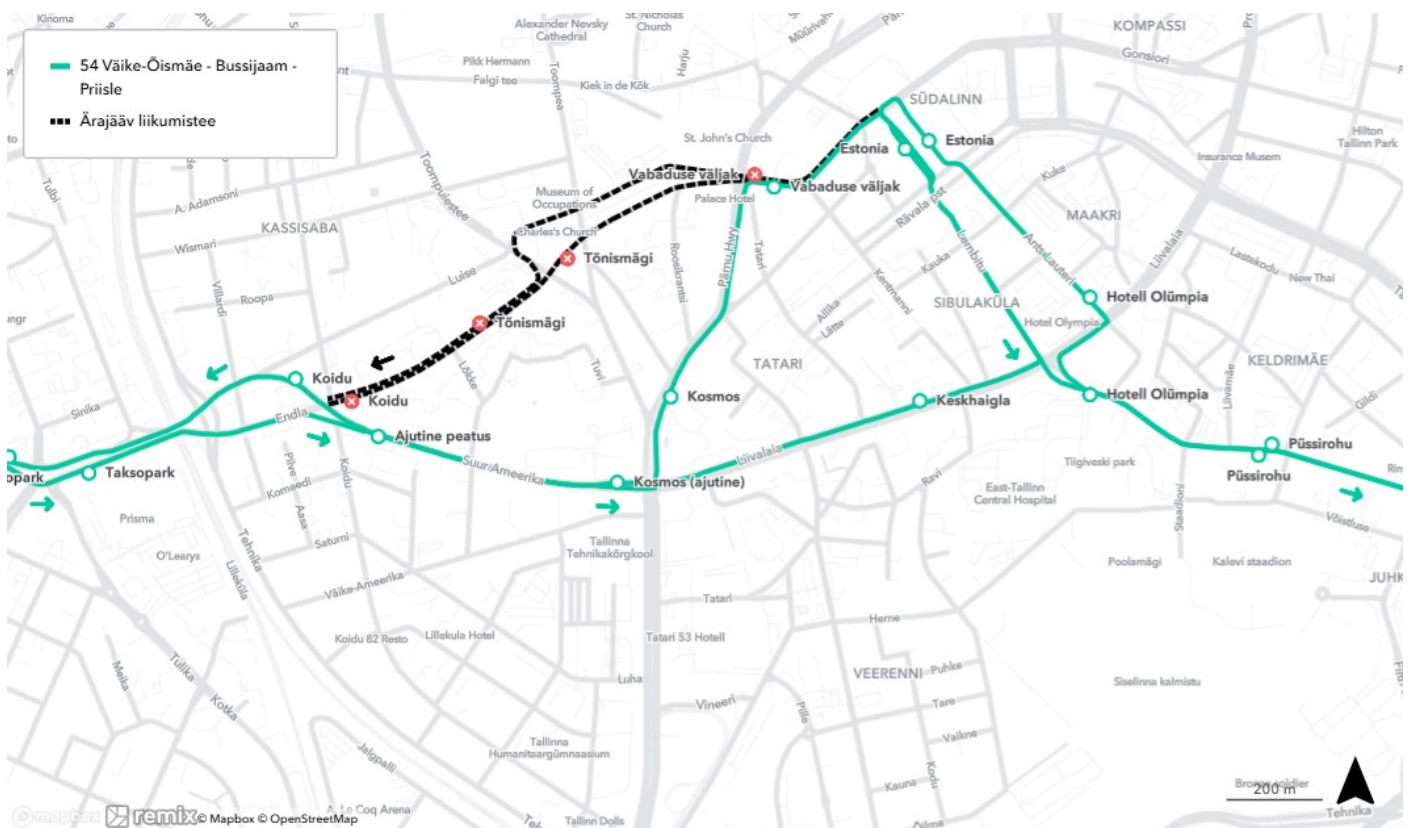

## Bussiliin nr 42

- Priisle suunal: Endla tänav, Suur-Ameerika tänav, Pärnu maantee ja Estonia puiestee, muudetud liikumisteel tehakse ajutine peatus Suur-Ameerika tänav 37 hoone ees ja peatus Kosmos
- Väike-Õismäe suunal: Estonia puiestee, Teatri väljak, Lembitu tänav, Liivalaia tänav, Suur-Ameerika tänav ja Luise tänav, muudetud liikumisteel tehakse peatused Estonia (Teatri väljakul), Keskhaigla ja Kosmos (ajutine)

✗ Ära jäävad Priisle suunal peatused Koidu ja Tõnismägi

✗ Ära jäävad Väike-Õismäe suunal peatused Vabaduse väljak ja Tõnismägi

## Bussiliin nr 54

- Priisle suunal: Endla tänav, Suur-Ameerika tänav, Pärnu maantee ja Estonia puiestee, muudetud liikumisteel tehakse ajutine peatus Suur-Ameerika tänav 37 hoone ees ja peatus Kosmos
- Väike-Õismäe suunal: Estonia puiestee, Teatri väljak, Lembitu tänav, Liivalaia tänav, Suur-Ameerika tänav ja Luise tänav, muudetud liikumisteel tehakse täiendavad peatused Keskaigla ja Kosmos (ajutine), peatust Estonia muudetud liikumisteel ei tehta

✗ Ära jäävad Väike-Õismäe suunal peatused Vabaduse väljak ja Tõnismägi

✗ Ära jäävad Priisle suunal peatused Koidu ja Tõnismägi