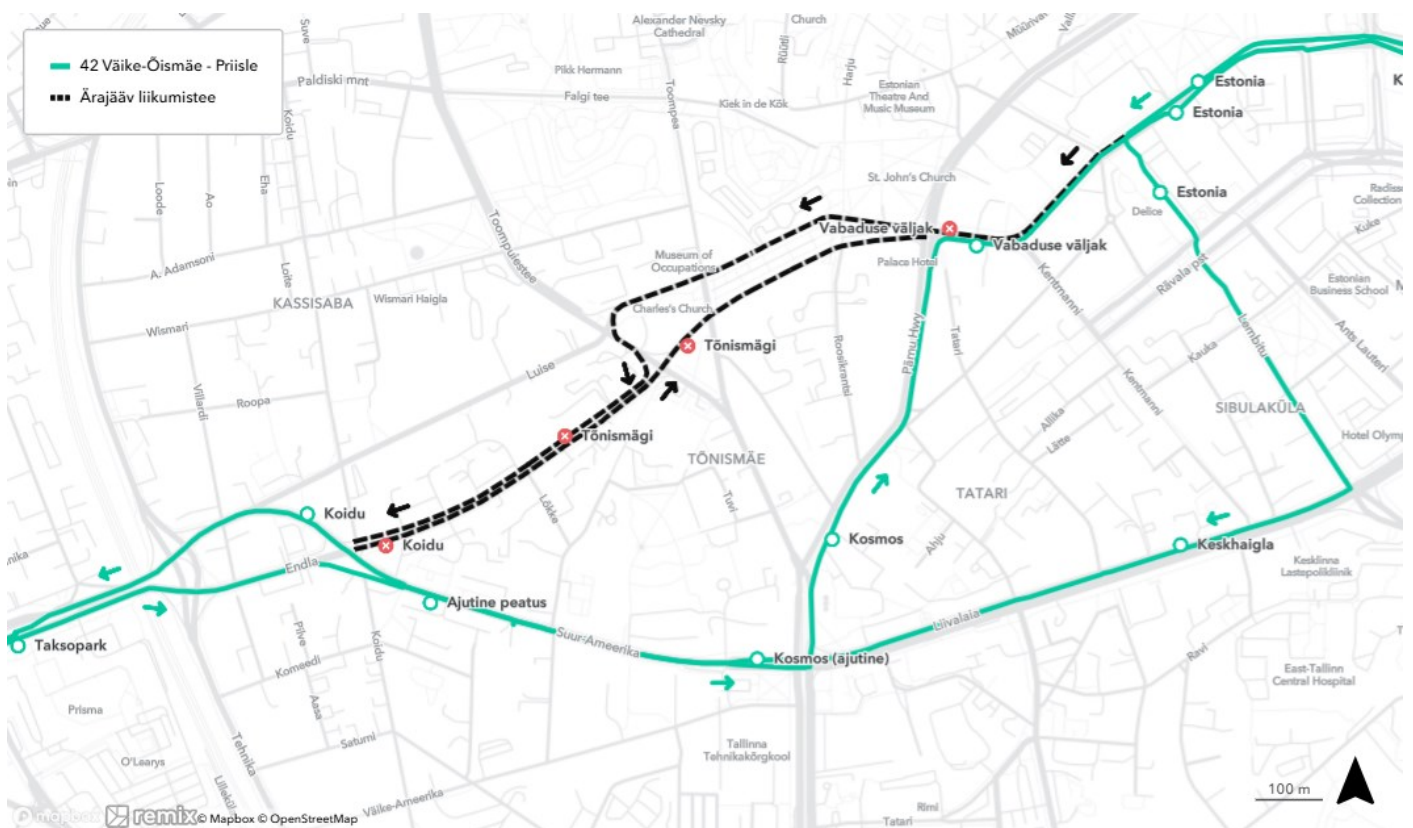

✗ Ära jäävad Landi ja Kakumäe suunal peatused Linnahall, Mere puiestee, Viru, Vabaduse väljak, Tõnismägi ja Hotell Tallinn

✗ Ära jäävad Balti jaama suunal peatused Hotell Tallinn (Paldiski maanteel), A. Adamsoni, Vabaduse väljak, Tõnismägi ja Hotell Tallinn (Toompuiesteel)

## Bussiliin nr 42

- Priisle suunal: Endla tänav, Suur-Ameerika tänav, Pärnu maantee ja Estonia puiestee, muudetud liikumisteel tehakse ajutine peatus Suur-Ameerika tänav 37 hoone ees ja peatus Kosmos
- Väike-Õismäe suunal: Estonia puiestee, Teatri väljak, Lembitu tänav, Liivalaia tänav, Suur-Ameerika tänav ja Luise tänav, muudetud liikumisteel tehakse peatused Estonia (Teatri väljakul), Keskhaigla ja Kosmos (ajutine)

✗ Ära jäävad Priisle suunal peatused Koidu ja Tõnismägi

✗ Ära jäävad Väike-Õismäe suunal peatused Vabaduse väljak ja Tõnismägi

## Bussiliin nr 54

- Priisle suunal: Endla tänav, Suur-Ameerika tänav, Pärnu maantee ja Estonia puiestee, muudetud liikumisteel tehakse ajutine peatus Suur-Ameerika tänav 37 hoone ees ja peatus Kosmos
- Väike-Õismäe suunal: Estonia puiestee, Teatri väljak, Lembitu tänav, Liivalaia tänav, Suur-Ameerika tänav ja Luise tänav, muudetud liikumisteel tehakse täiendavad peatused Keskaigla ja Kosmos (ajutine), peatust Estonia muudetud liikumisteel ei tehta