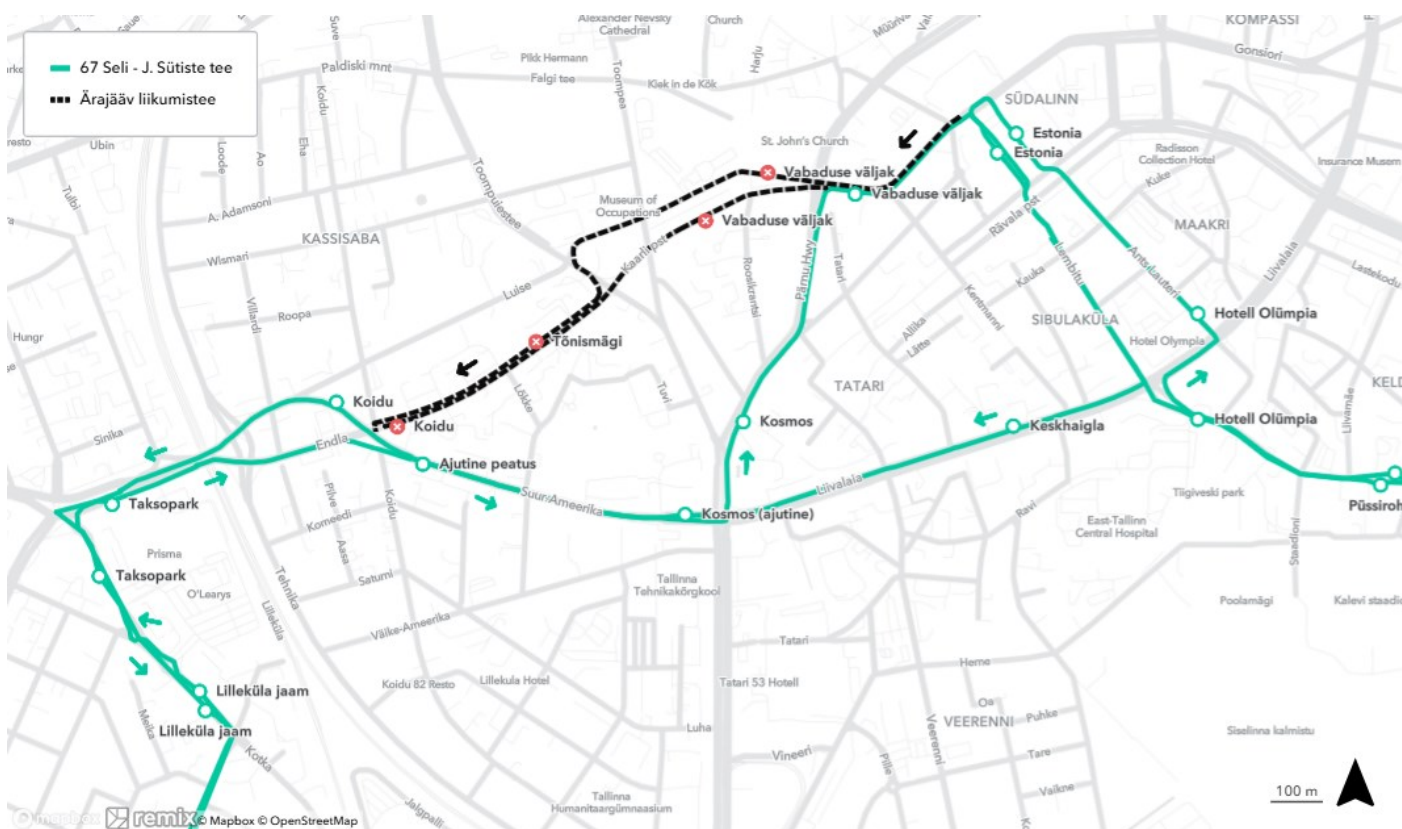

## Bussiliin nr 54

- Priisle suunal: Endla tänav, Suur-Ameerika tänav, Pärnu maantee ja Estonia puiestee, muudetud liikumisteel tehakse ajutine peatus Suur-Ameerika tänav 37 hoone ees ja peatus Kosmos
- Väike-Õismäe suunal: Estonia puiestee, Teatri väljak, Lembitu tänav, Liivalaia tänav, Suur-Ameerika tänav ja Luise tänav, muudetud liikumisteel tehakse täiendavad peatused Keskaigla ja Kosmos (ajutine), peatust Estonia muudetud liikumisteel ei tehta

✗ Ära jäävad Väike-Õismäe suunal peatused Vabaduse väljak ja Tõnismägi

✗ Ära jäävad Priisle suunal peatused Koidu ja Tõnismägi

## Bussiliin nr 67

- Seli suunal: Endla tänav, Suur-Ameerika tänav, Pärnu maantee ja Estonia puiestee, muudetud liikumisteel tehakse ajutine peatus Suur-Ameerika tänav 37 hoone ees, peatused Kosmos ja Vabaduse väljak (Estonia puiesteel)
- J. Sütiste tee suunal: Estonia puiestee, Teatri väljak, Lembitu tänav, Liivalaia tänav, Suur-Ameerika tänav ja Luise tänav, muudetud liikumisteel tehakse täiendavad peatused Keskhaigla ja Kosmos (ajutine), muudetud liikumisteele jäävat Estonia peatust ei tehta

✗ Ära jäävad Seli suunal peatused Koidu ja Vabaduse väljak (Kaarli puiesteel)

✗ Ära jäävad J. Sütiste tee suunal peatused Vabaduse väljak ja Tõnismägi