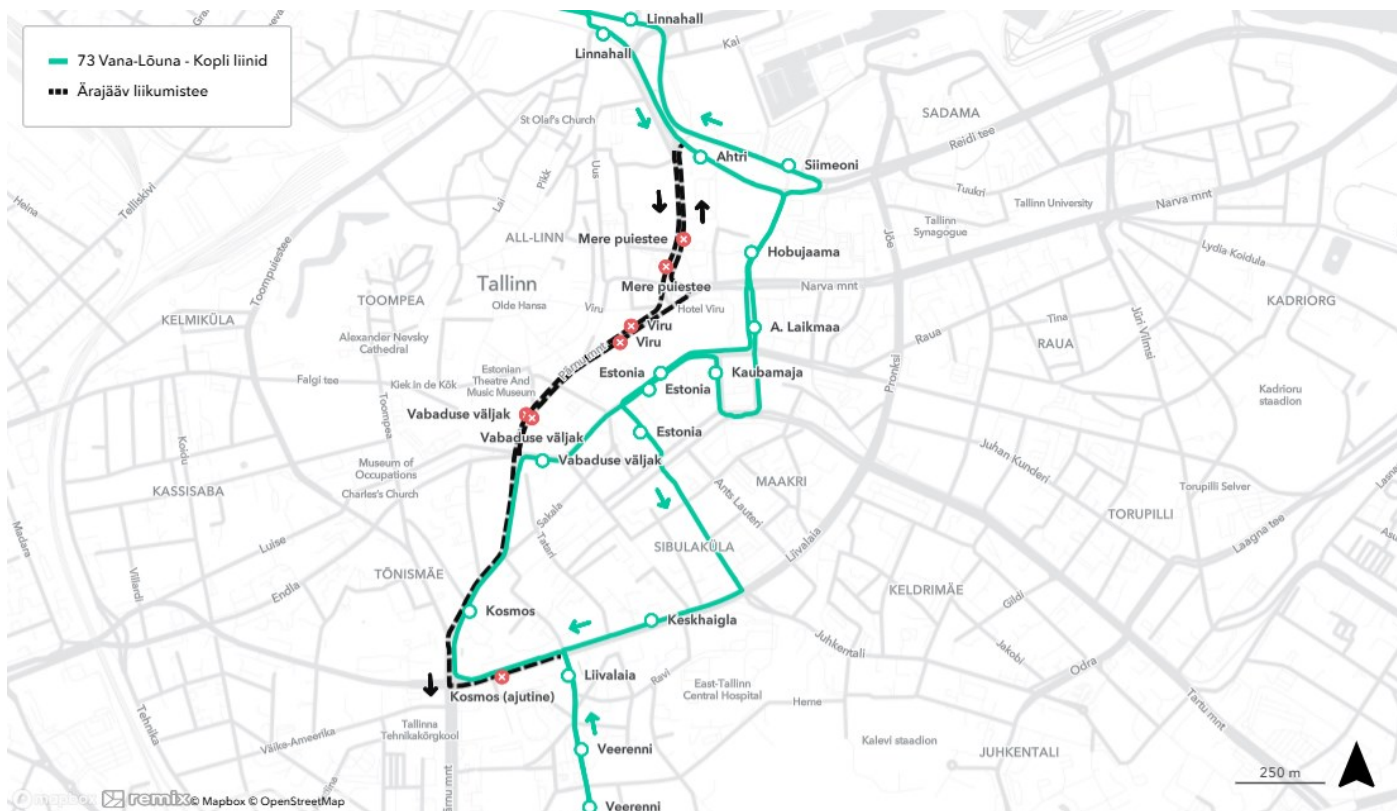

## Bussiliin nr 67

- Seli suunal: Endla tänav, Suur-Ameerika tänav, Pärnu maantee ja Estonia puiestee, muudetud liikumisteel tehakse ajutine peatus Suur-Ameerika tänav 37 hoone ees, peatused Kosmos ja Vabaduse väljak (Estonia puiesteel)
- J. Sütiste tee suunal: Estonia puiestee, Teatri väljak, Lembitu tänav, Liivalaia tänav, Suur-Ameerika tänav ja Luise tänav, muudetud liikumisteel tehakse täiendavad peatused Keskhaigla ja Kosmos (ajutine), muudetud liikumisteele jäävat Estonia peatust ei tehta

✗ Ära jäävad Seli suunal peatused Koidu ja Vabaduse väljak (Kaarli puiesteel)

✗ Ära jäävad J. Sütiste tee suunal peatused Vabaduse väljak ja Tõnismägi

## Bussiliin nr 73

- Vana-Lõuna suunal: Põhja puiestee, Ahtri tänav, Hobujaama tänav, A. Laikmaa tänav, Estonia puiestee, Teatri väljak, Lembitu tänav, Liivalaia tänav ja Veerenni tänav, muudetud liikumisteel tehakse peatused Ahtri, Hobujaama, Estonia (Estonia puiesteel), Estonia (Teatri väljakul) ja Keskaigla
- Kopli liinide suunal: Pärnu maantee, Estonia puiestee, Kaubamaja tänav, Rävalla puiestee, A. Laikmaa tänav, Hobujaama tänav, Ahtri tänav ja Mere puiestee, muudetud liikumisteel tehakse peatused Vabaduse väljak (Estonia puiesteel), Estonia, Kaubamaja, A. Laikmaa ja Siimeoni

✗ Ära jäävad Vana-Lõuna suunal peatused Mere puiestee, Viru, Vabaduse väljak ja Kosmos (ajutine)

✗ Ära jäävad Kopli liinide suunal peatused Vabaduse väljak (Pärnu maanteel), Viru ja Mere puiestee