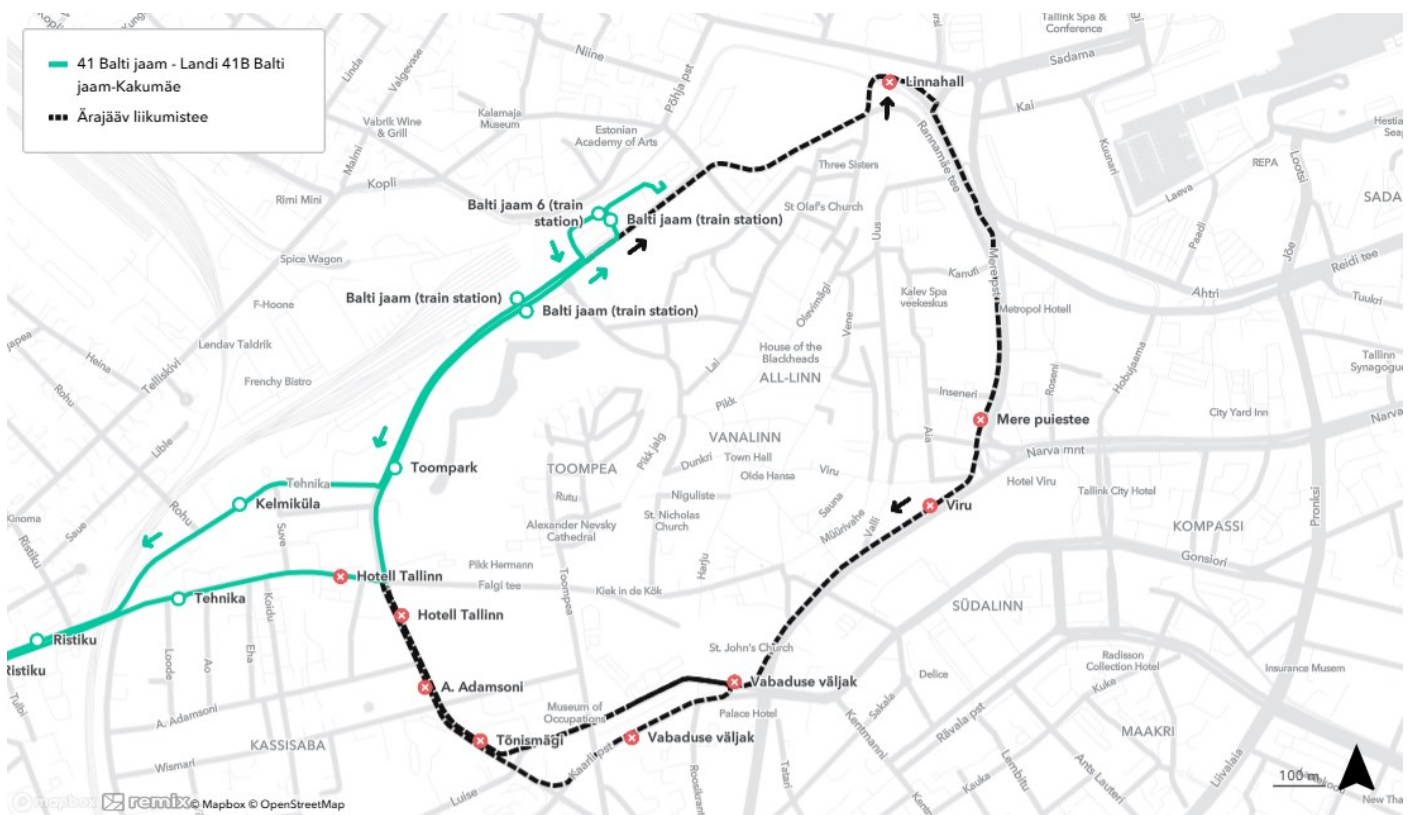

✗ Ära jäävad Pelguranna suunal peatused Vabaduse väljak, Tõnismägi ja Hotell Tallinn

✗ Ära jäävad Priisle suunal peatused Tehnika, Hotell Tallinn, A. Adamsoni ja Vabaduse väljak (Kaarli puiesteel)

✗ Ära jäävad Landi ja Kakumäe suunal peatused Linnahall, Mere puiestee, Viru, Vabaduse väljak, Tõnismägi ja Hotell Tallinn

✗ Ära jäävad Balti jaama suunal peatused Hotell Tallinn (Paldiski maanteel), A. Adamsoni, Vabaduse väljak, Tõnismägi ja Hotell Tallinn (Toompuiesteel)