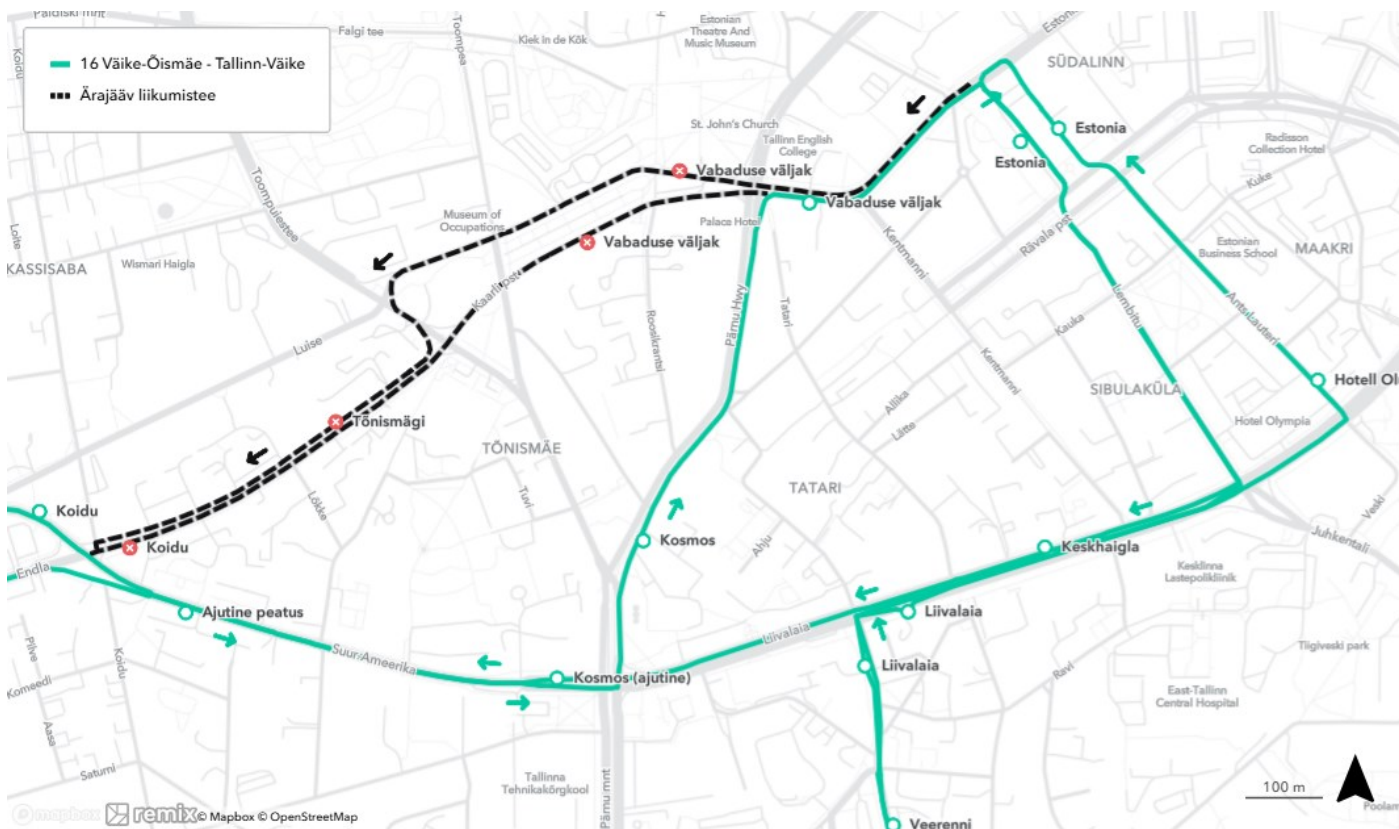

## Bussiliin nr 5

- **Metsakooli tee suunal:** Pärnu maantee, Estonia puiestee, Gonsiori tänav, Raua tänav, Pronksi tn ja Narva maantee, muudetud liikumisteel tehakse peatused Vabaduse väljak (Estonia puiesteel), Estonia, Kivisilla ja Raua
- **Männiku suunal:** Narva maantee, Pronksi tänav, Raua tänav, Gonsiori tänav, Estonia puiestee, Teatri väljak, Lembitu tänav, Liivalaia tänav ja Pärnu maantee, muudetud liikumisteel tehakse peatused Raua, Kivisilla, Estonia (Estonia puiesteel), Estonia (Teatri väljakul), Keskhaigla ja ajutine peatus Pärnu maanteel peale Liivalaia tänava ristmikku ja enne Väike-Ameerika tänava ristmikku paikneva haljasala kõrval

✗ Ära jäävad Metsakooli tee suunal peatused Vabaduse väljak (Pärnu maanteel), Viru ja Pronksi

✗ Ära jäävad Männiku suunal peatused Pronksi, Hobujaama, Viru, Vabaduse väljak ja Kosmos

## Bussiliin nr 16

- Tallinn-Väike suunal: Endla tänav, Suur-Ameerika tänav, Pärnu maantee ja Estonia puiestee, muudetud liikumisteel tehakse ajutine peatus Suur-Ameerika tänav 37 hoone ees, peatused Kosmos ja Vabaduse väljak (Estonia puiesteel)
- Väike-Õismäe suunal: Estonia puiestee, Teatri väljak, Lembitu tänav, Liivalaia tänav, Suur-Ameerika tänav ja Luise tänav, muudetud liikumisteel tehakse peatus Kosmos (ajutine), peatuseid Estonia ja Keskaigla ei tehta

✗ Ära jäävad Tallinn-Väike suunal peatused Koidu ja Vabaduse väljak (Kaarli puiesteel)

✗ Ära jäävad Väike-Õismäe suunal peatused Vabaduse väljak ja Tõnismägi