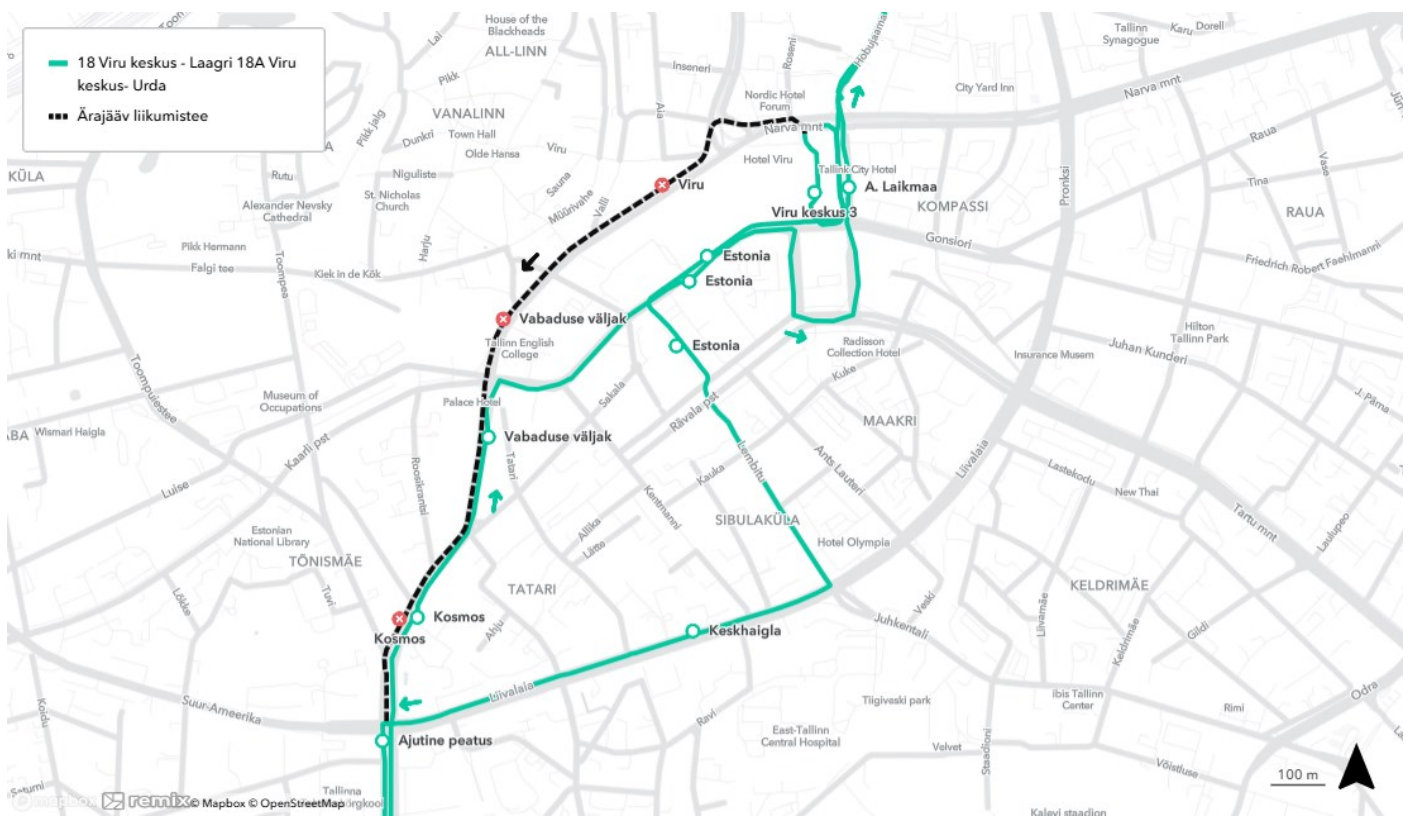

## Bussiliin nr 16

- Tallinn-Väike suunal: Endla tänav, Suur-Ameerika tänav, Pärnu maantee ja Estonia puiestee, muudetud liikumisteel tehakse ajutine peatus Suur-Ameerika tänav 37 hoone ees, peatused Kosmos ja Vabaduse väljak (Estonia puiesteel)
- Väike-Õismäe suunal: Estonia puiestee, Teatri väljak, Lembitu tänav, Liivalaia tänav, Suur-Ameerika tänav ja Luise tänav, muudetud liikumisteel tehakse peatus Kosmos (ajutine), peatuseid Estonia ja Keskaigla ei tehta

✗ Ära jäävad Tallinn-Väike suunal peatused Koidu ja Vabaduse väljak (Kaarli puiesteel)

✗ Ära jäävad Väike-Õismäe suunal peatused Vabaduse väljak ja Tõnismägi

## Bussiliinid nr 18 ja 18A

- Viru keskuse suunal: liikumistee ei muutu
- Laagri ja Urda suunal: Viru terminal, Narva maantee, A. Laikmaa tänav, Estonia puiestee, Teatri väljak, Lembitu tänav, Liivalaia tänav ja Pärnu maantee, muudetud liikumisteel tehakse peatused Estonia (Estonia puiesteel), Estonia (Teatri väljakul), Keskhaigla ja ajutine peatus Pärnu maanteel peale Liivalaia tänava ristmikku ja enne Väike-Ameerika tänava ristmikku paikneva haljasala kõrval

✗ Ära jäävad Laagri ja Urda suunal peatused Viru, Vabaduse väljak ja Kosmos