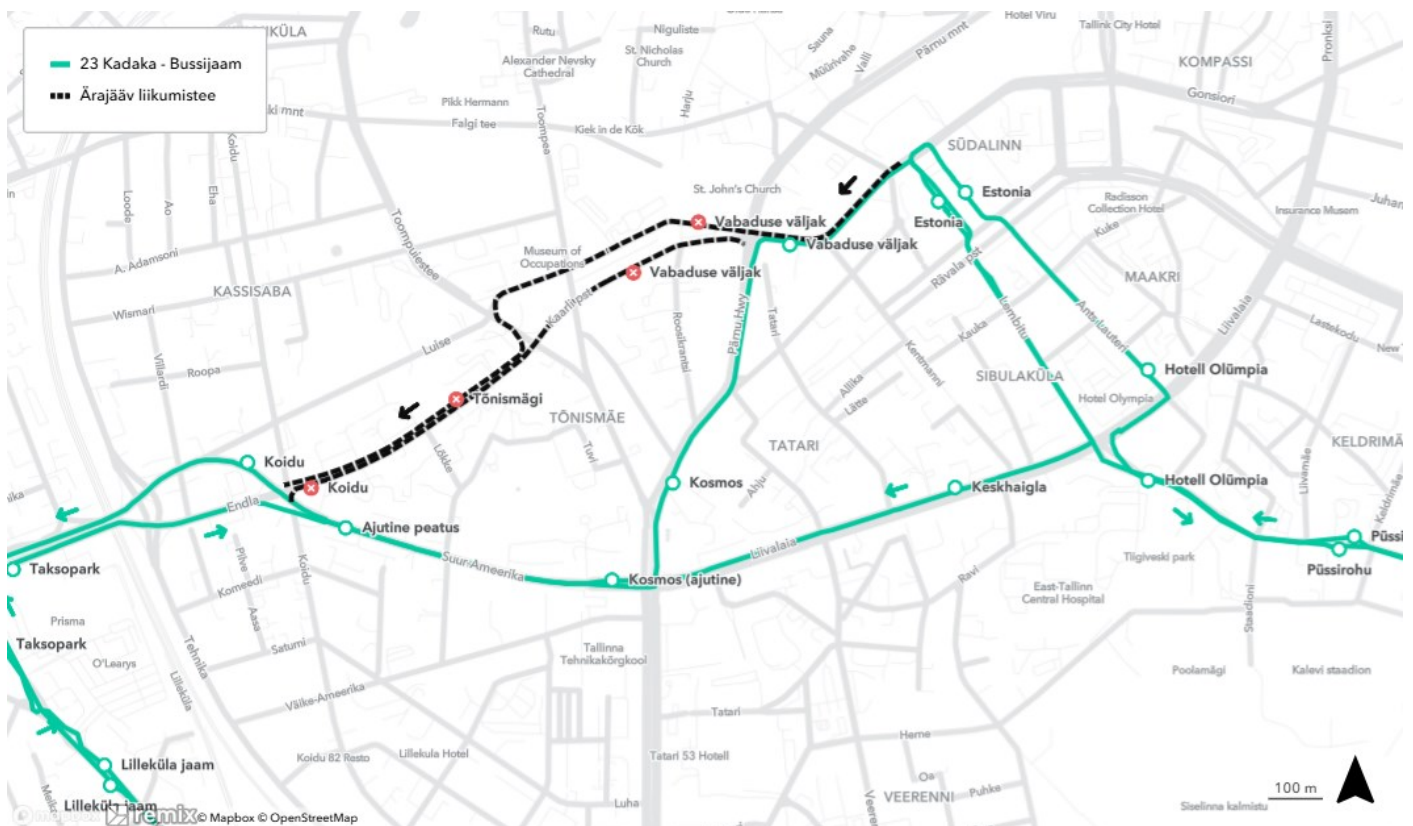

Bussiliin nr 23

- **Bussijaama suunal:** Endla tänav, Suur-Ameerika tänav, Pärnu maantee ja Estonia puiestee, muudetud liikumisteel tehakse ajutine peatus Suur-Ameerika tänav 37 hoone ees, peatused Kosmos ja Vabaduse väljak (Estonia puiesteel)
- **Kadaka suunal:** Estonia puiestee, Teatri väljak, Lembitu tänav, Liivalaia tänav, Suur-Ameerika tänav ja Luise tänav, muudetud liikumisteel tehakse peatused Keskaigla ja Kosmos (ajutine), muudetud liikumisteele jäävat Estonia (Teatri väljakul Solarise kõrval) peatust ei tehta

✗ Ära jäävad Bussijaama suunal peatused Koidu ja Vabaduse väljak (Kaarli puiesteel)

✗ Ära jäävad Kadaka suunal peatused Vabaduse väljak ja Tõnismägi