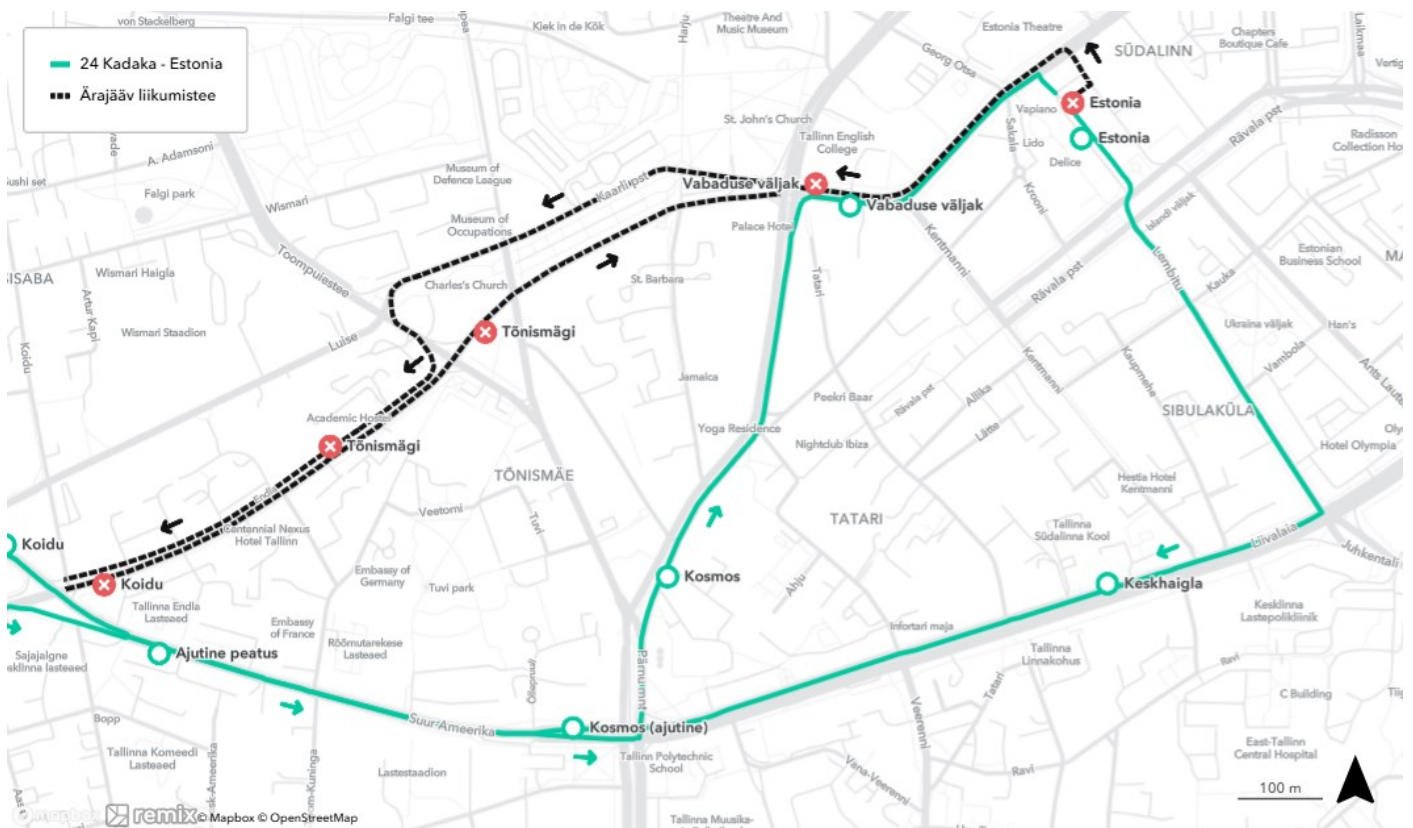

Bussiliin nr 24

- Estonia suunal: Endla tänav, Suur-Ameerika tänav, Pärnu maantee, Estonia puiestee ja Teatri väljak, muudetud liikumisteel tehakse ajutine peatus Suur-Ameerika tänav 37 hoone ees, peatus Kosmos ning lõpp-peatus Estonia Solarise keskuse kõrval
- Kadaka suunal: Teatri väljak, Lembitu tänav, Liivalaia tänav, Suur-Ameerika tänav ja Luise tänav, muudetud liikumisteel tehakse alpeatu Estonia Solarise keskuse kõrval ning peatused Keskhaigla ja Kosmos (ajutine)
- Estonia alg- ja lõpp-peatus tehakse Solarise kõrval asuvas Estonia peatuses

✗ Ära jäävad Estonia suunal peatused Koidu ja Tõnismägi

✗ Ära jäävad Kadaka suunal peatused Vabaduse väljak ja Tõnismägi