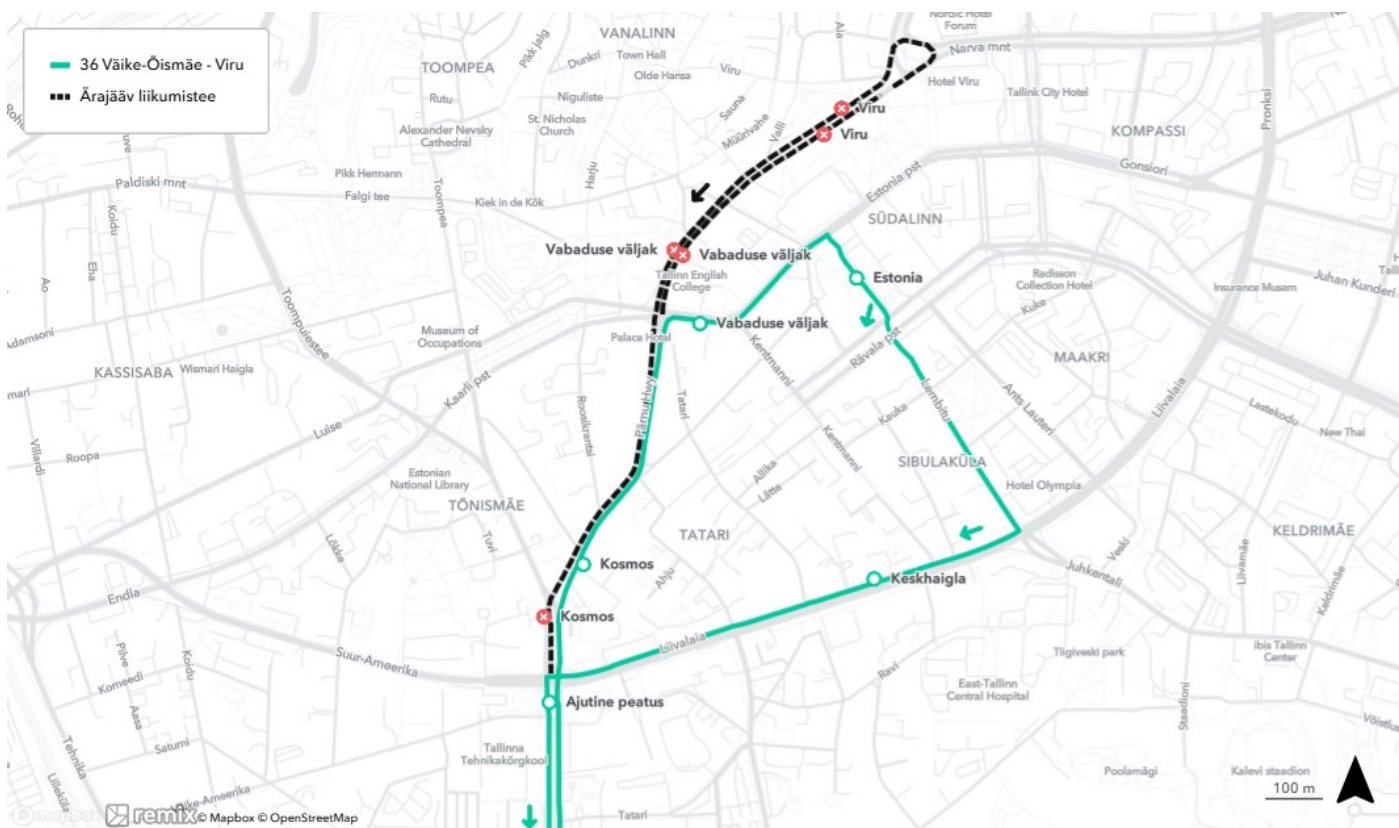

Bussiliin nr 36

- Viru suunal: Pärnu maantee, Estonia puiestee ja Teatri väljak, muudetud liikumiseel tehakse peatus Vabaduse väljak (Estonia puiesteel) ning lõpp-peatus Estonia (Teatri väljakul)
- Väike-Õismäe suunal: Teatri väljak, Lembitu tänav, Liivalaia tänav ja Pärnu maantee, muudetud liikumiseel tehakse algpeatus Estonia (Teatri väljakul Solarise kõrval), peatus Keskhaigla ning ajutine peatus Pärnu maanteel peale Liivalaia tänava ristmikku ja enne Väike-Ameerika tänava ristmikku paikneva haljasala kõrval

✗ Ära jäävad Viru suunal Pärnu maanteel peatused Vabaduse väljak ja Viru

✗ Ära jäävad Väike-Õismäe suunal peatused Viru, Vabaduse väljak ja Kosmos