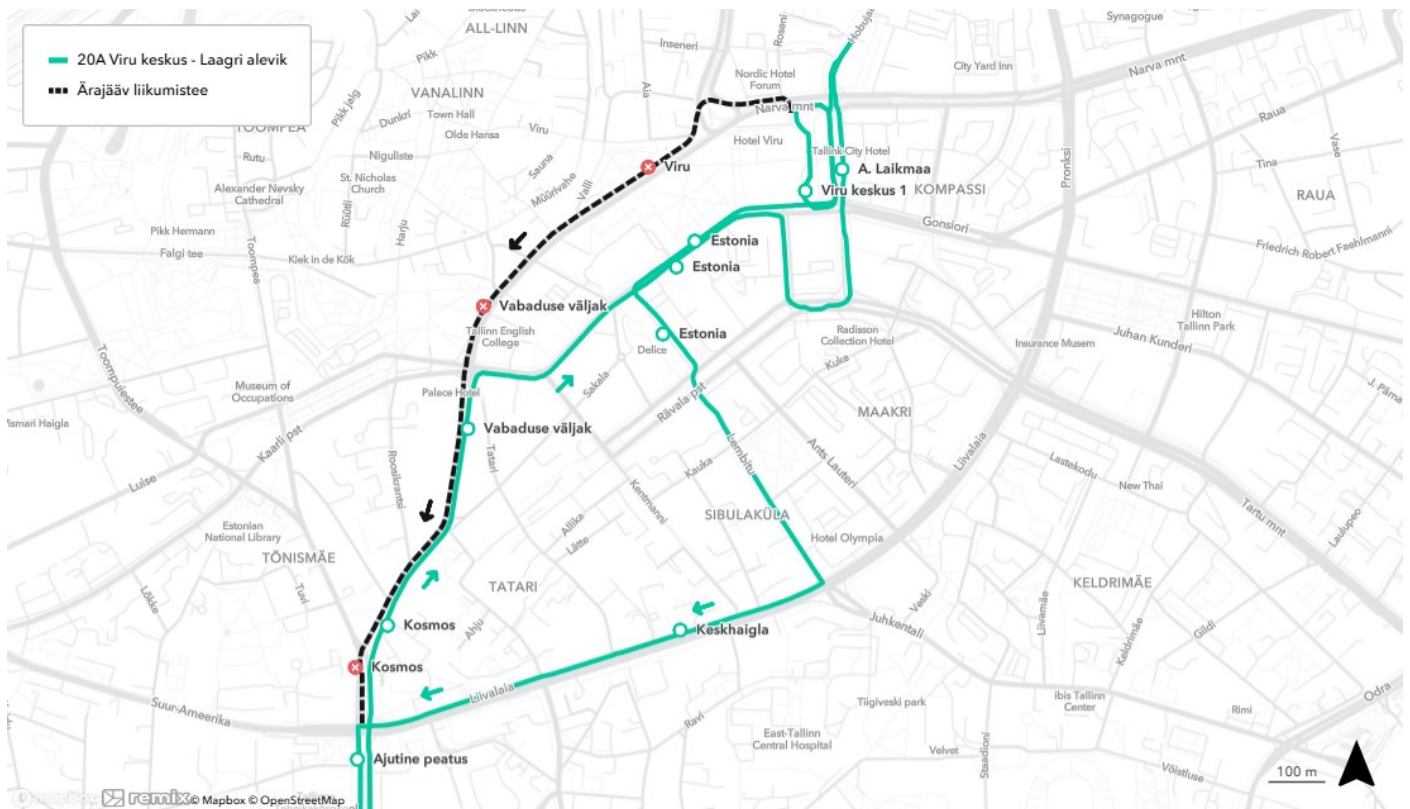

Bussiliin nr 20 A

- Viru keskuse suunal: liikumistee ei muutu
- Laagri aleviku suunal: Viru terminal, Narva maantee, A. Laikmaa tänav, Estonia puiestee, Teatri väljak, Lembitu tänav, Liivalaia tänav ja Pärnu maantee, muudetud liikumisteel tehakse peatused Estonia (Estonia puiesteel), Estonia (Teatri väljakul), Keskhaigla ja ajutine peatus Pärnu maanteel peale Liivalaia tänava ristmikku ja enne Väike-Ameerika tänava ristmikku paikneva haljasala kõrval

✗ Ära jäävad Laagri alevik suunal peatused Viru, Vabaduse väljak ja Kosmos