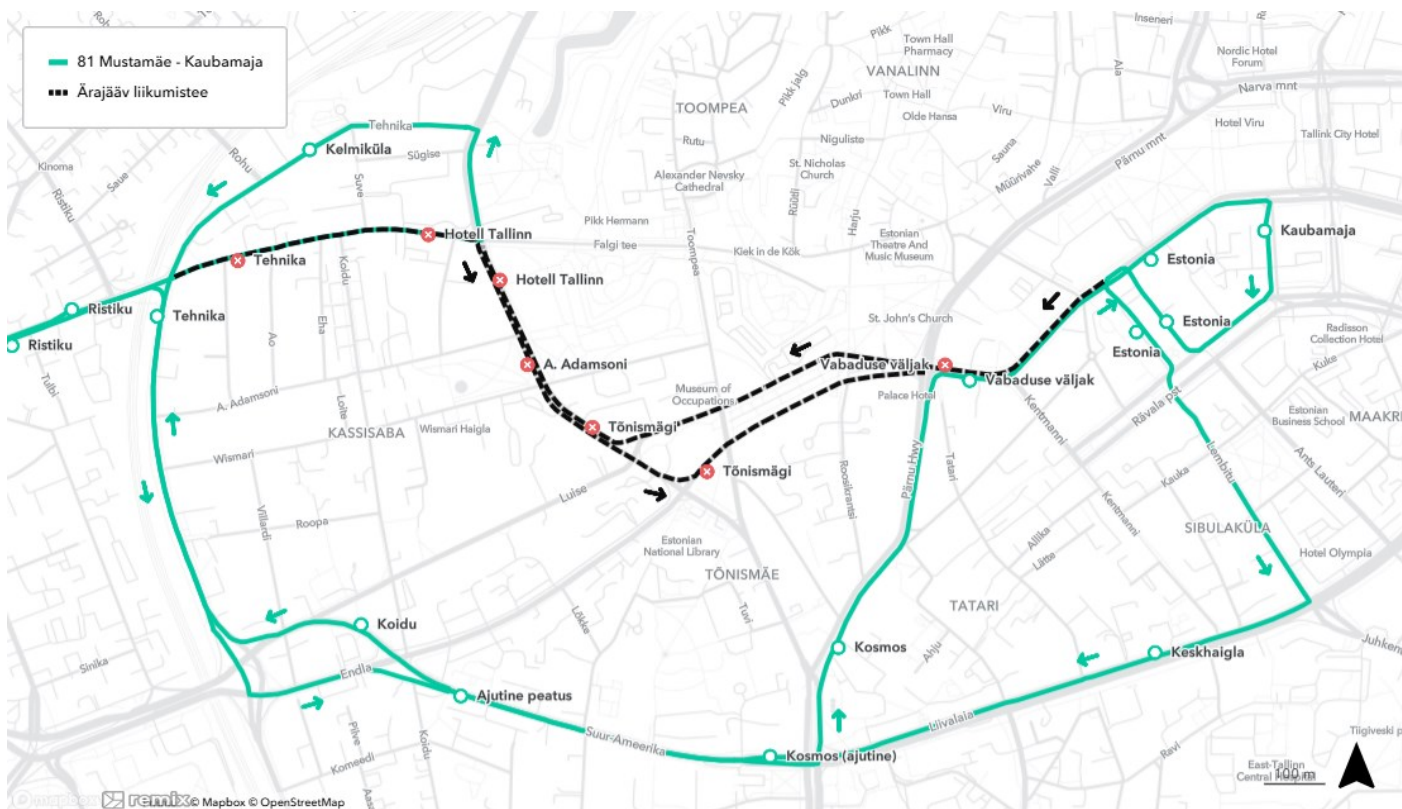

## Bussiliin nr 73

- Vana-Lõuna suunal: Põhja puiestee, Ahtri tänav, Hobujaama tänav, A. Laikmaa tänav, Estonia puiestee, Teatri väljak, Lembitu tänav, Liivalaia tänav ja Veerenni tänav, muudetud liikumisteel tehakse peatused Ahtri, Hobujaama, Estonia (Estonia puiesteel), Estonia (Teatri väljakul) ja Keskaigla
- Kopli liinide suunal: Pärnu maantee, Estonia puiestee, Kaubamaja tänav, Rävalla puiestee, A. Laikmaa tänav, Hobujaama tänav, Ahtri tänav ja Mere puiestee, muudetud liikumisteel tehakse peatused Vabaduse väljak (Estonia puiesteel), Estonia, Kaubamaja, A. Laikmaa ja Siimeoni

✗ Ära jäävad Vana-Lõuna suunal peatused Mere puiestee, Viru, Vabaduse väljak ja Kosmos (ajutine)

✗ Ära jäävad Kopli liinide suunal peatused Vabaduse väljak (Pärnu maanteel), Viru ja Mere puiestee

## Bussiliin nr 81

- **Kaubamaja suunal:** Paldiski maantee, Tehnika tänav, Endla tänav, Suur-Ameerika tänav, Pärnu maantee ja Estonia puiestee, muudetud liikumisteel teha peatus Tehnika, ajutine peatus Suur-Ameerika tänav 37 hoone ees ja peatus Kosmos
- **Mustamäe suunal:** Estonia puiestee, Teatri väljak, Lembitu tänav, Liivalaia tänav ja Suur-Ameerika tänav, Luise tänav, Tehnika tänav, Paldiski maantee ja Toompuiestee, muudetud liikumisteel tehakse peatused Estonia, Keskhaigla, Kosmos (ajutine) ja Koidu, muudetud liikumisteel ei tehta peatusi Tehnika ja Hotell Tallinn

✗ Ära jäävad Kaubamaja suunal peatused Tehnika, Hotell Tallinn, A. Adamsoni ja Tõnismägi

✗ Ära jäävad Mustamäe suunal peatused Vabaduse väljak, Tõnismägi ja Hotell Tallinn