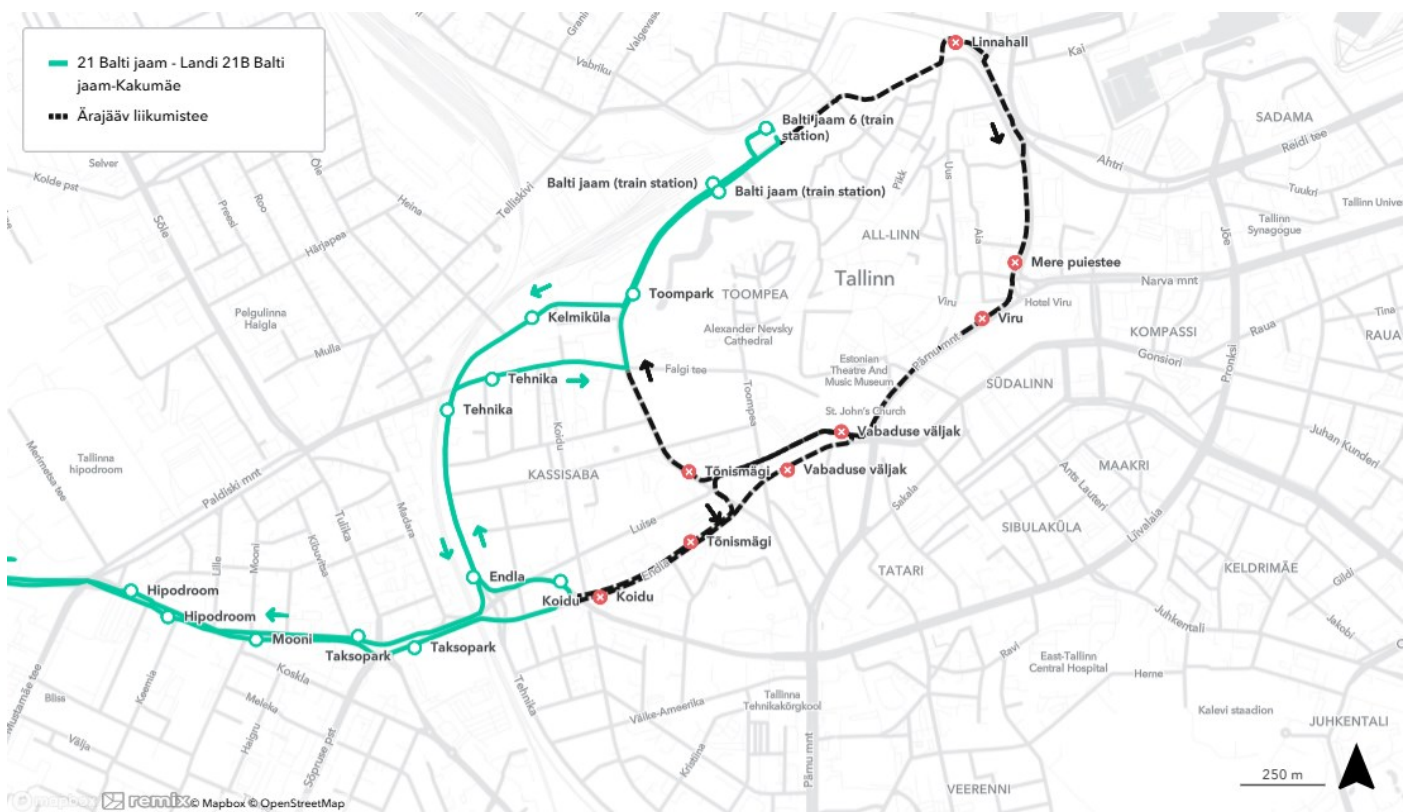

## Bussiliin nr 20 A

- Viru keskuse suunal: liikumistee ei muutu
- Laagri aleviku suunal: Viru terminal, Narva maantee, A. Laikmaa tänav, Estonia puiestee, Teatri väljak, Lembitu tänav, Liivalaia tänav ja Pärnu maantee, muudetud liikumisteel tehakse peatused Estonia (Estonia puiesteel), Estonia (Teatri väljakul), Keskhaigla ja ajutine peatus Pärnu maanteel peale Liivalaia tänava ristmikku ja enne Väike-Ameerika tänava ristmikku paikneva haljasala kõrval

✗ Ära jäävad Laagri alevik suunal peatused Viru, Vabaduse väljak ja Kosmos

## Bussiliinid nr 21 ja 21B

- Balti jaama suunal: Endla tänav, Suur-Ameerika tänav, Luise tänav, Tehnika tänav, Paldiski maantee ja Toompuiestee, muudetud liikumisteel tehakse peatused Koidu ja Tehnika ning ei tehta peatust Hotell Tallinn Paldiski maanteel
- Landi ja Kakumäe suunal: Rannamäe tee, Toompuiestee, Tehnika tänav ja Endla tänav, muudetud liikumisteel tehakse peatused Balti jaam Toompuiesteel, Kelmiküla, Tehnika ja Endla

✗ Ära jäävad Balti jaama suunal peatused Koidu (Endla tänaval), Vabaduse väljak ja Tõnismägi

✗ Ära jäävad Landi ja Kakumäe suunal peatused Linnahall, Mere puiestee, Viru, Vabaduse väljak ja Tõnismägi