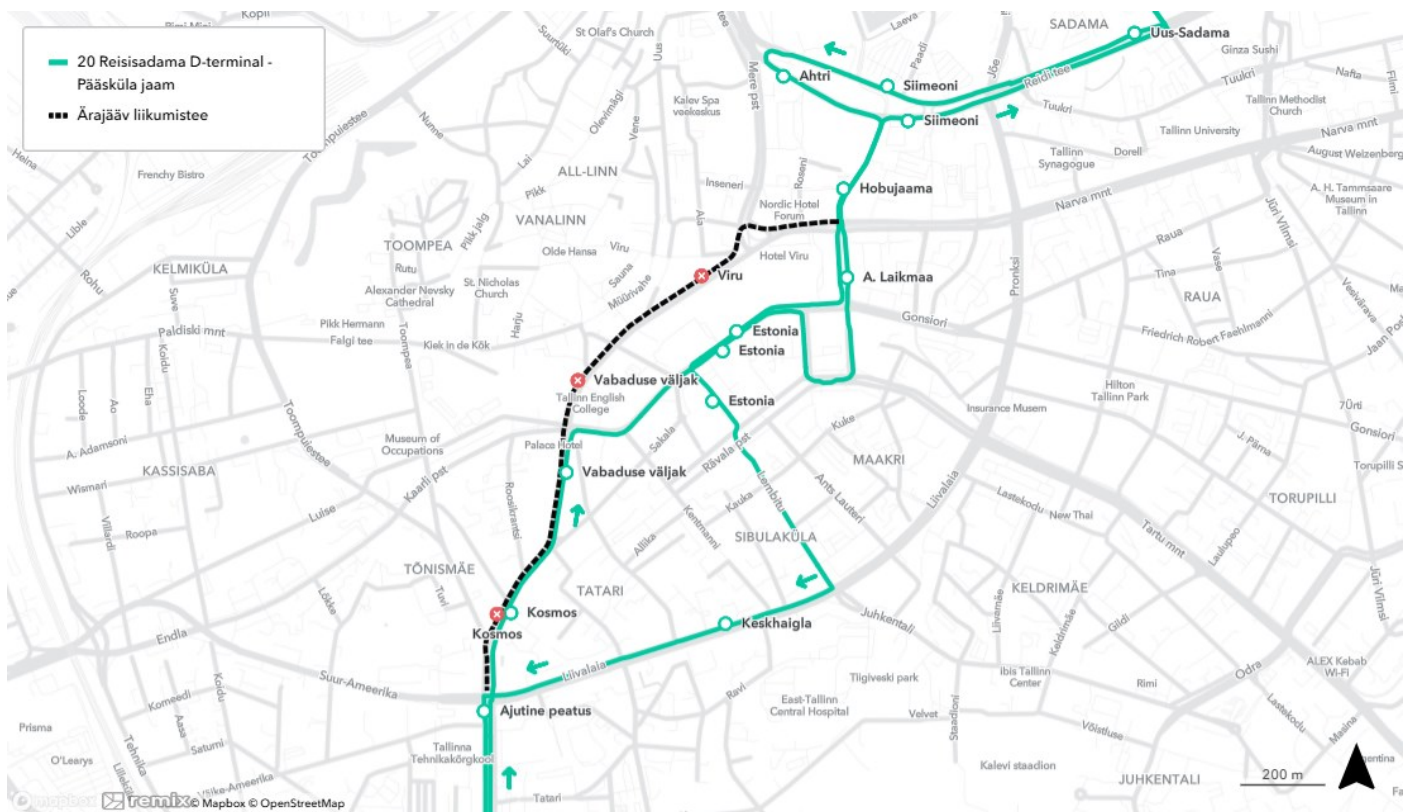

Bussiliin nr 20

- Reisisadama D-terminali suunal: liikumistee ei muutu
- Pääsküla jaama suunal: Hobujaama tänav, A. Laikmaa tänav, Estonia puiestee, Teatri väljak, Lembitu tänav, Liivalaia tänav ja Pärnu maantee, muudetud liikumisteel tehakse peatused Estonia (Estonia puiesteel), Estonia (Teatri väljakul), Keskaigla ja ajutine peatus Pärnu maanteel peale Liivalaia tänava ristmikku ja enne Väike-Ameerika tänava ristmikku paikneva haljasala kõrval

✗ Ära jäävad Pääsküla jaam suunal peatused Viru, Vabaduse väljak ja Kosmos