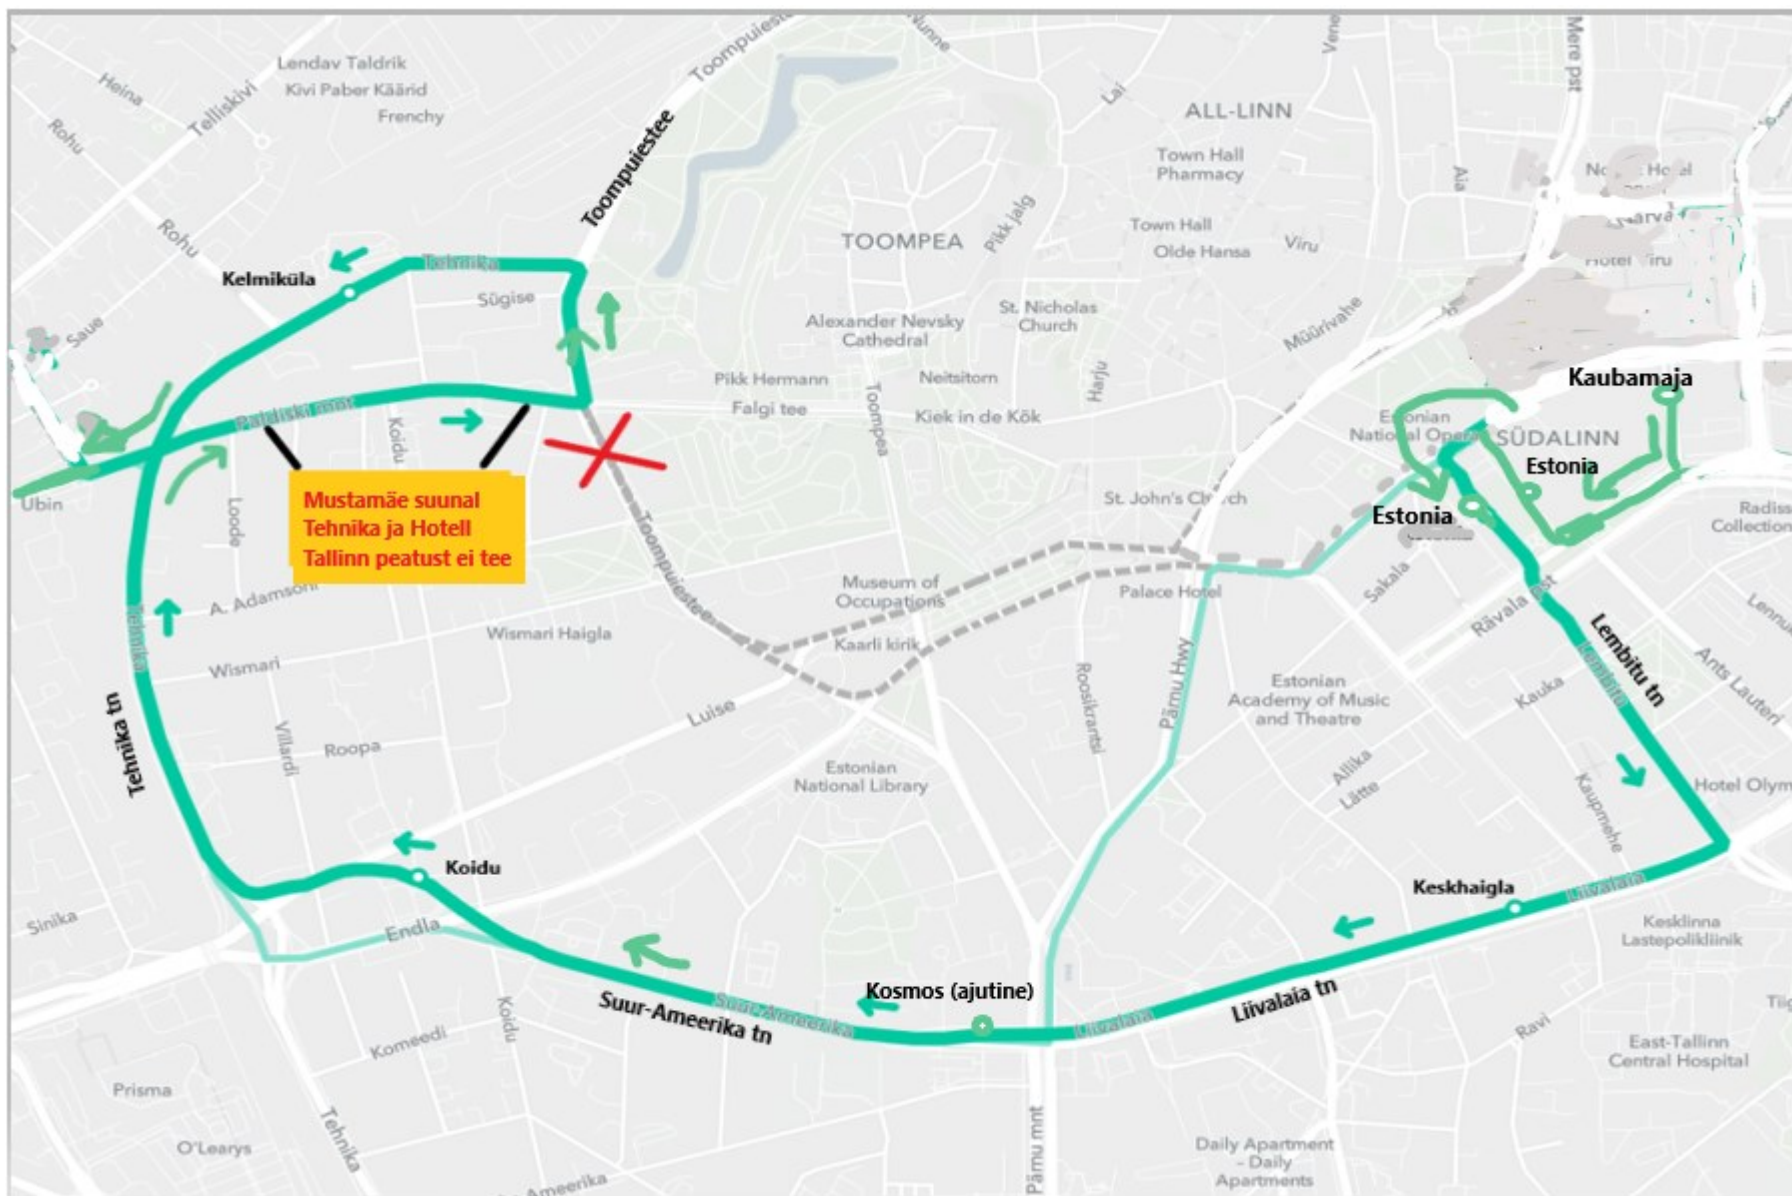

Bussiliini nr 81 ümbersõit 23.02.2025 alates kell 19.00 kuni tööpäeva lõpuni ja 24.02.2025 kell 08.00 – 17.00-ni

Kaubamaja suunal: Paldiski maantee, Tehnika tn, Endla tn, Suur-Ameerika tn, Pärnu maantee ja Estonia puiestee. Teha täiendavad peatused: Tehnika tänaval Tehnika, Suur-Ameerika tänav 37 hoone ees ajutises peatuses ja Pärnu maanteel Kosmos.

Mustamäe suunal: Estonia puiestee, Teatri väljak, Lembitu tn, Liivalaia tn, Suur-Ameerika tn, Luise tn, Tehnika tn, Paldiski maantee ja Toompuiestee.

Teha täiendavad peatused: Estonia (Solarise kõrval), Liivalaia tänaval Keskhaigla, Suur-Ameerika tänaval Kosmos (ajutine) ja Luise tänaval Koidu. **Mitte teha** Paldiski maanteel Tehnika ja Hotell Tallinn peatust.

Bussiliini nr 81 ümbersõit 23.02.2025 alates kell 19.00 kuni tööpäeva lõpuni ja 24.02.2025 kell 08.00 – 17.00-ni

Mustamäe suunal: Estonia puiestee, Teatri väljak, Lembitu tn, Liivalaia tn, Suur-Ameerika tn, Luise tn, Tehnika tn, Paldiski maantee, Toompuiestee ja Tehnika tn. **Teha täiendavad peatused:** Solarise kõrval Estonia, Liivalaia tänaval Keskhaigla, Suur-Ameerika tänaval Kosmos (ajutine) ja Luise tänaval Koidu. **Mitte teha** Paldiski maanteel Tehnika peatust ja Hotell Tallinn peatust.

Bussiliini nr 81 ümbersõit 23.02.2025 alates kell 19.00 kuni tööpäeva lõpuni ja 24.02.2025 kell 08.00 – 17.00-ni

Kaubamaja suunal: Paldiski maantee, Tehnika tn, Endla tn, Suur-Ameerika tn, Pärnu maantee ja Estonia puistee. Teha täiendavad peatused: Tehnika tänaval Tehnika, Suur-Ameerika tänav 37 hoone ees ajutises peatuses ja Pärnu maanteel Kosmos peatuses.