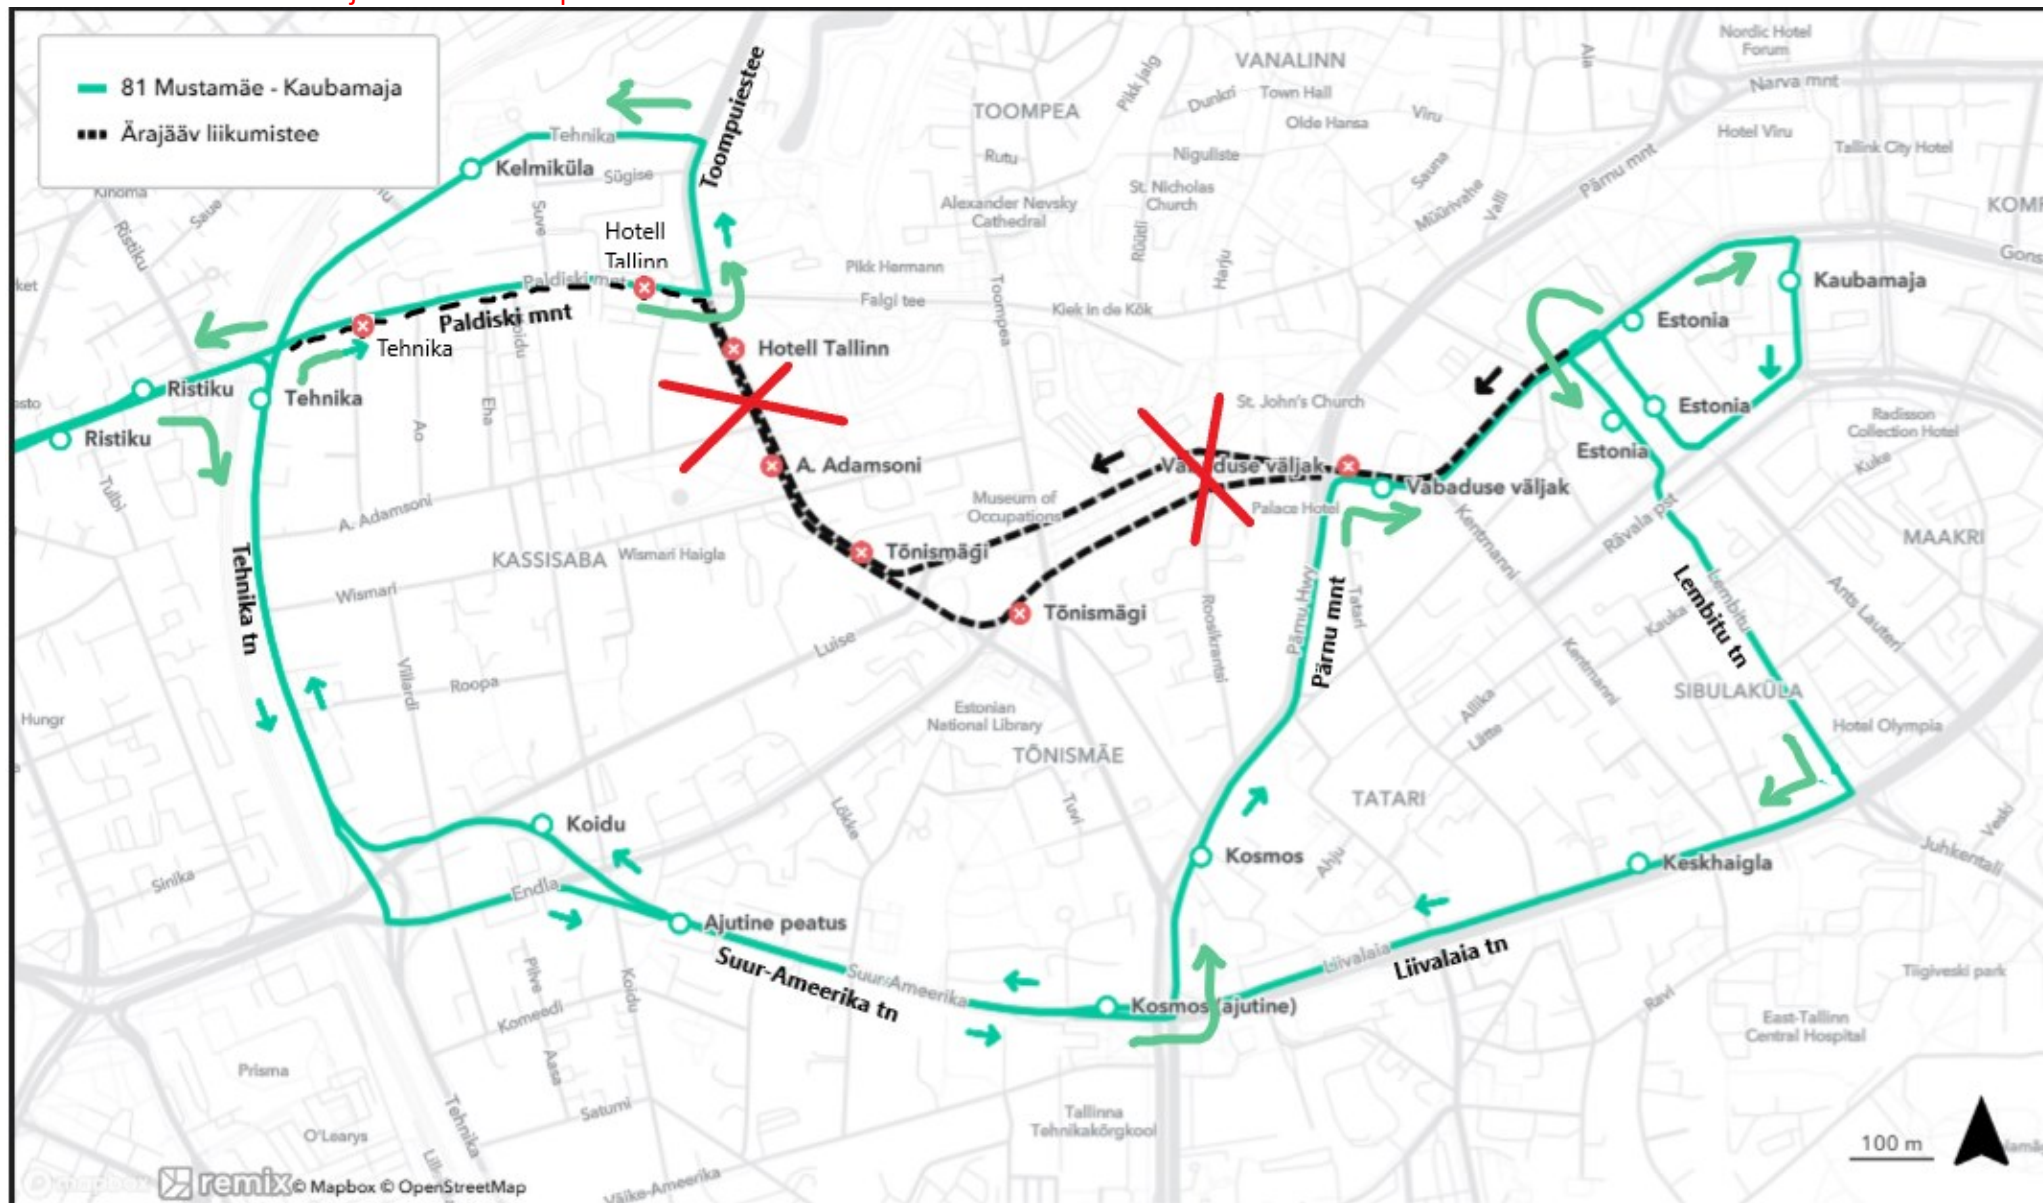

Bussiliini nr 81 ümbersõit 23.02.2025 alates kell 19.00 kuni tööpäeva lõpuni ja 24.02.2025 kell 08.00 – 17.00-ni

Kaubamaja suunal: Paldiski maantee, Tehnika tn, Endla tn, Suur-Ameerika tn, Pärnu maantee ja Estonia puiestee. Teha täiendavad peatused: Tehnika tänaval Tehnika, Suur-Ameerika tänav 37 hoone ees ajutises peatuses ja Pärnu maanteel Kosmos.

Mustamäe suunal: Estonia puiestee, Teatri väljak, Lembitu tn, Liivalaia tn, Suur-Ameerika tn, Luise tn, Tehnika tn, Paldiski maantee ja Toompuiestee.

Teha täiendavad peatused: Estonia (Solarise kõrval), Liivalaia tänaval Keskhaigla, Suur-Ameerika tänaval Kosmos (ajutine) ja Luise tänaval Koidu. **Mitte teha** Paldiski maanteel Tehnika ja Hotell Tallinn peatust.

Bussiliini nr 81 ümbersõit 23.02.2025 alates kell 19.00 kuni tööpäeva lõpuni ja 24.02.2025 kell 08.00 – 17.00-ni

Mustamäe suunal: Estonia puiestee, Teatri väljak, Lembitu tn, Liivalaia tn, Suur-Ameerika tn, Luise tn, Tehnika tn, Paldiski maantee, Toompuiestee ja Tehnika tn. **Teha täiendavad peatused:** Solarise kõrval Estonia, Liivalaia tänaval Keskhaigla, Suur-Ameerika tänaval Kosmos (ajutine) ja Luise tänaval Koidu. **Mitte teha** Paldiski maanteel Tehnika peatust ja Hotell Tallinn peatust.

Bussiliini nr 81 ümbersõit 23.02.2025 alates kell 19.00 kuni tööpäeva lõpuni ja 24.02.2025 kell 08.00 – 17.00-ni

Kaubamaja suunal: Paldiski maantee, Tehnika tn, Endla tn, Suur-Ameerika tn, Pärnu maantee ja Estonia puistee. Teha täiendavad peatused: Tehnika tänaval Tehnika, Suur-Ameerika tänav 37 hoone ees ajutises peatuses ja Pärnu maanteel Kosmos peatuses.