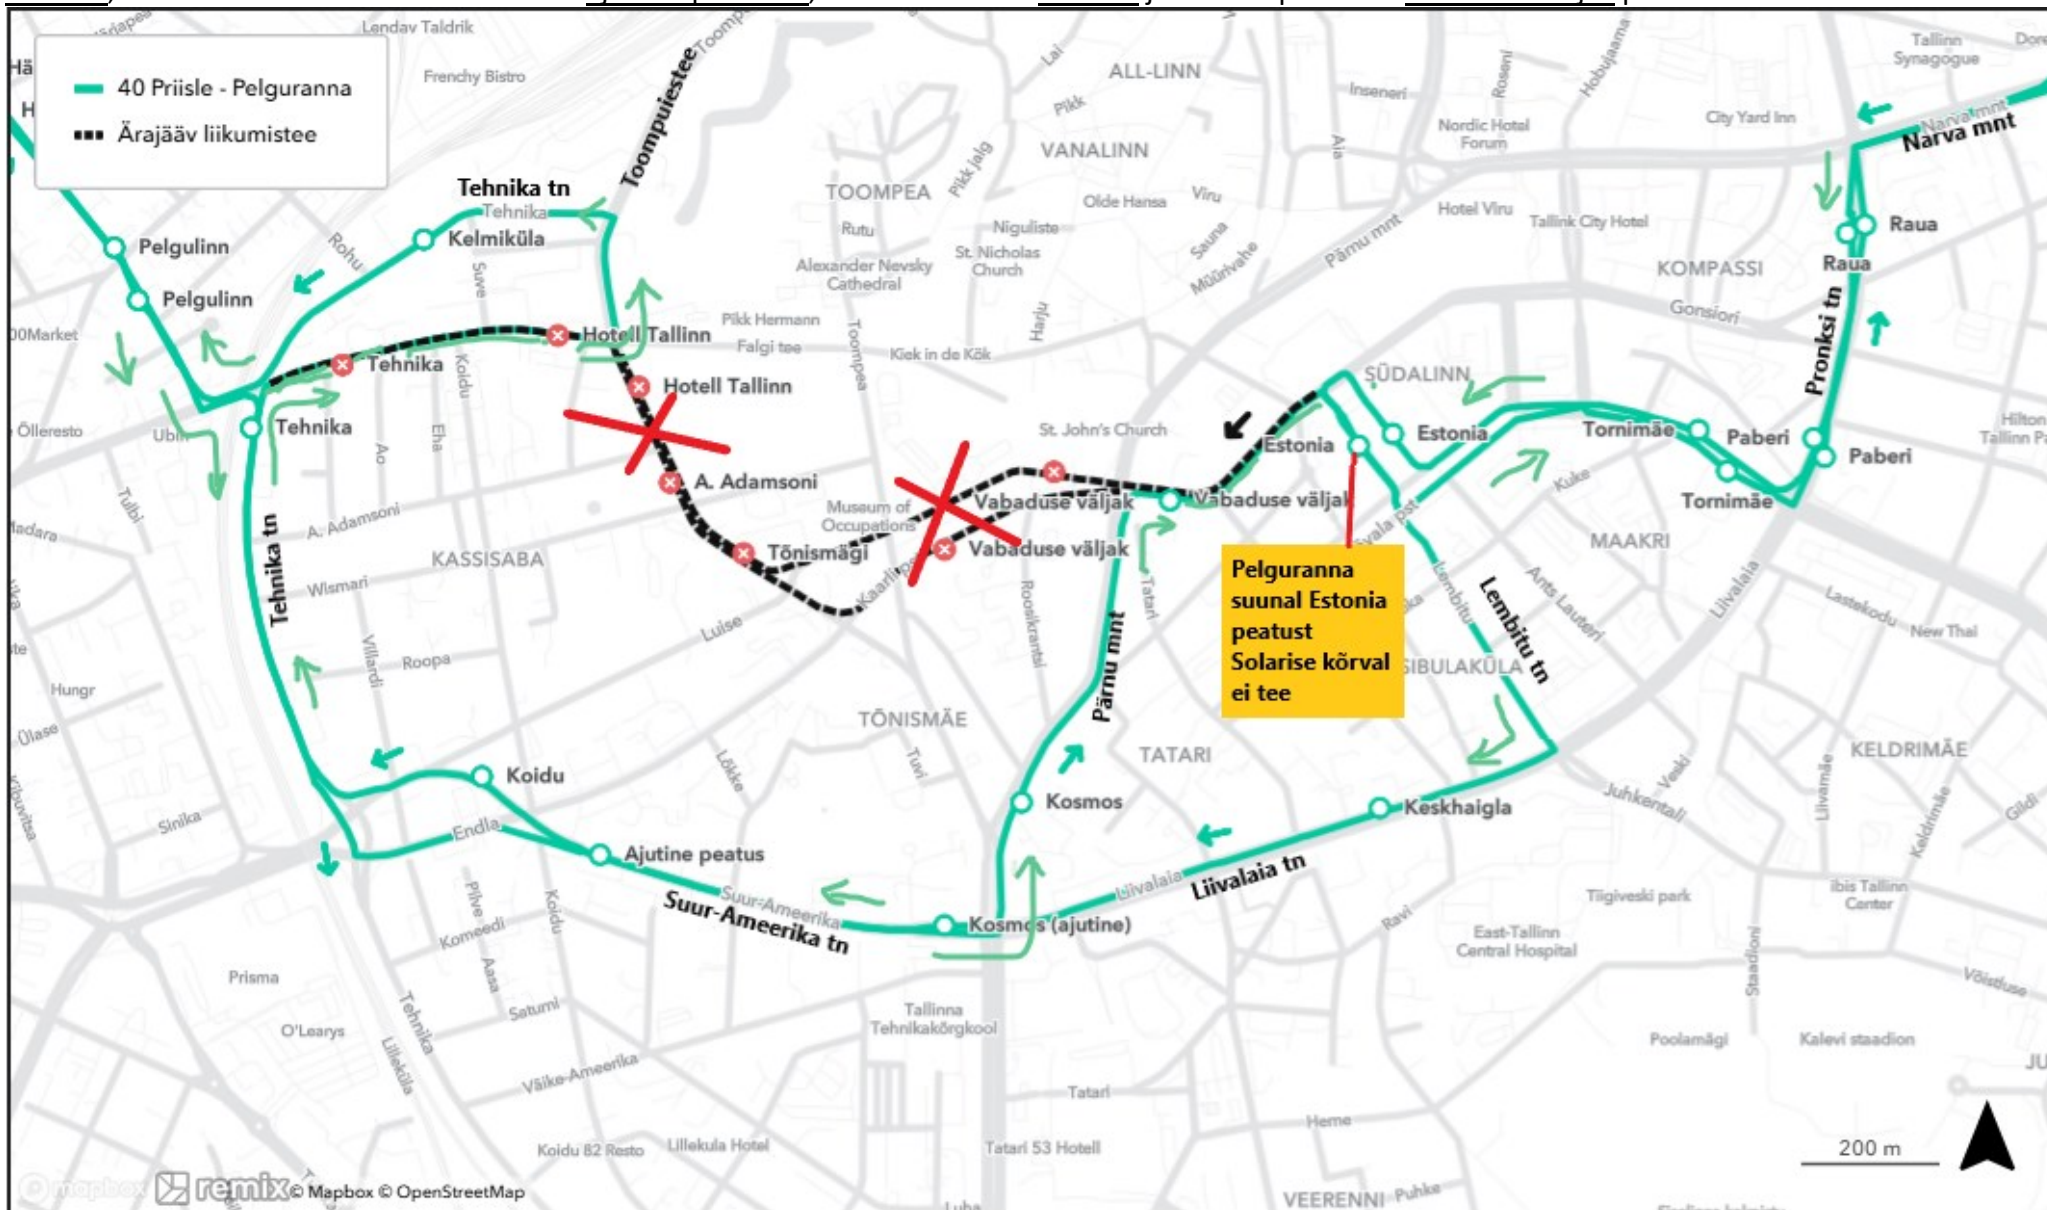

## Bussiliini nr 40 ümbersõit 23.02.2025 alates kell 19.00 kuni tööpäeva lõpuni ja 24.02.2025 kell 08.00 – 17.00-ni

**Pelguranna suunal:** Estonia puiestee, Teatri väljak, Lembitu tn, Liivalaia tn, Suur-Ameerika tn, Luise tn, Tehnika tn, Paldiski maantee ja Toompuiestee.

**Priisle suunal:** Paldiski maantee, Tehnika tn, Endla tn, Suur-Ameerika tn, Pärnu maantee ja Estonia puiestee. **Teha täiendavad peatused:** Tehnika tänaval Tehnika, Suur-Ameerika tänav 37 hoone ees ajutises peatuses, Pärnu maanteel Kosmos ja Estonia puiesteel Vabaduse väljak peatuses.

## Bussiliini nr 40 ümbersõit 23.02.2025 alates kell 19.00 kuni tööpäeva lõpuni ja 24.02.2025 kell 08.00 – 17.00-ni

**Pelguranna suunal:** Estonia puiestee, Teatri väljak, Lembitu tn, Liivalaia tn, Suur-Ameerika tn, Luise tn, Tehnika tn, Paldiski maantee, Toompuiestee ja Tehnika tn. **Teha täiendavad peatused:** Liivalaia tänaval Keskhaigla, Suur-Ameerika tänaval Kosmos (ajutine) ja Luise tänaval Koidu. **Mitte teha** Paldiski maanteel Tehnika peatust ja Hotell Tallinn peatust.

## Bussiliini nr 40 ümbersõit 23.02.2025 alates kell 19.00 kuni tööpäeva lõpuni ja 24.02.2025 kell 08.00 – 17.00-ni

**Priisle suunal:** Ristiku tn, Paldiski maantee, Tehnika tn, Endla tn, Suur-Ameerika tn, Pärnu maantee ja Estonia puistee. **Teha täiendavad peatused:** Tehnika tänaval **Tehnika**, Suur-Ameerika tänav 37 hoone ees **ajutises peatuses**, Pärnu maanteel **Kosmos** ja Estonia puistee **Vabaduse väljak** peatuses.