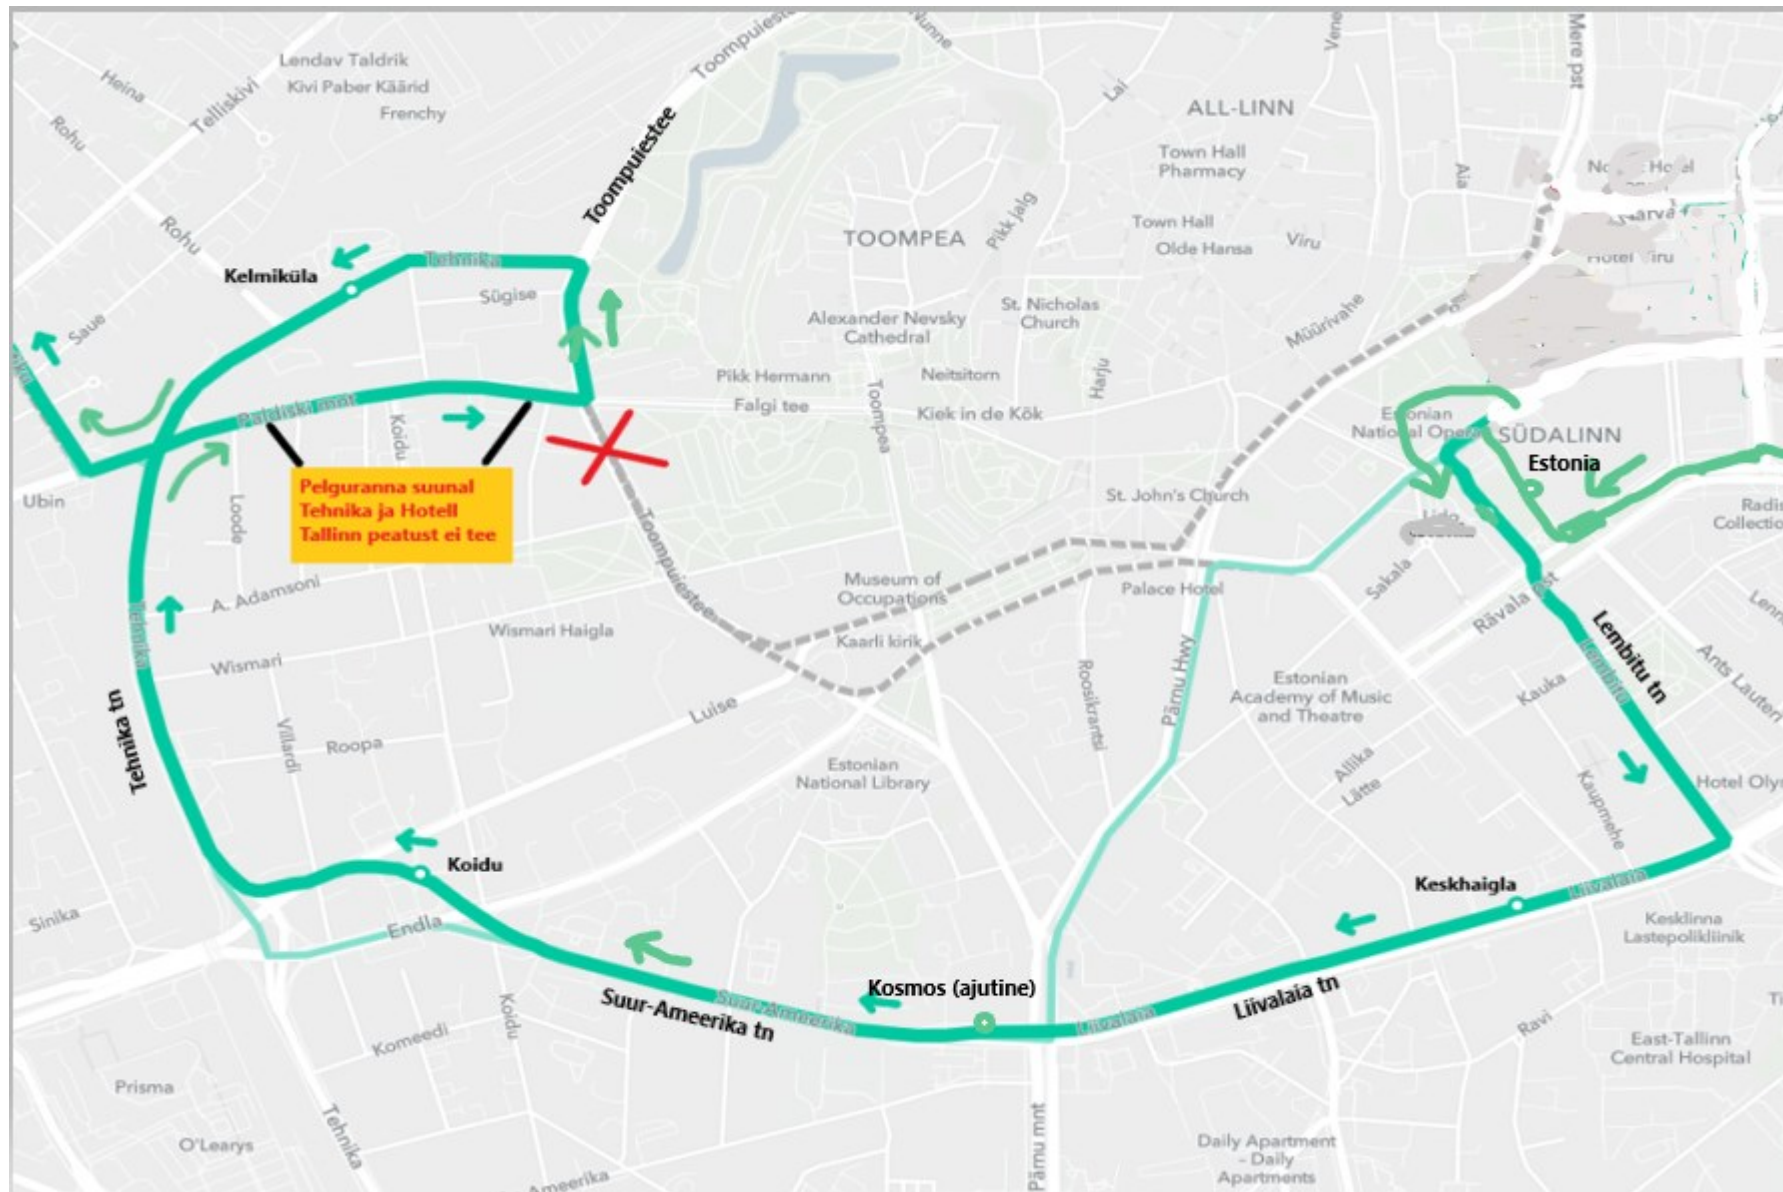

## Bussiliini nr 40 ümbersõit 23.02.2025 alates kell 19.00 kuni tööpäeva lõpuni ja 24.02.2025 kell 08.00 – 17.00-ni

**Pelguranna suunal:** Estonia puiestee, Teatri väljak, Lembitu tn, Liivalaia tn, Suur-Ameerika tn, Luise tn, Tehnika tn, Paldiski maantee ja Toompuiestee.

**Priisle suunal:** Paldiski maantee, Tehnika tn, Endla tn, Suur-Ameerika tn, Pärnu maantee ja Estonia puiestee. **Teha täiendavad peatused:** Tehnika tänaval Tehnika, Suur-Ameerika tänav 37 hoone ees ajutises peatuses, Pärnu maanteel Kosmos ja Estonia puiesteel Vabaduse väljak peatuses.

## Bussiliini nr 40 ümbersõit 23.02.2025 alates kell 19.00 kuni tööpäeva lõpuni ja 24.02.2025 kell 08.00 – 17.00-ni

**Pelguranna suunal:** Estonia puiestee, Teatri väljak, Lembitu tn, Liivalaia tn, Suur-Ameerika tn, Luise tn, Tehnika tn, Paldiski maantee, Toompuiestee ja Tehnika tn. **Teha täiendavad peatused:** Liivalaia tänaval Keskhaigla, Suur-Ameerika tänaval Kosmos (ajutine) ja Luise tänaval Koidu. **Mitte teha** Paldiski maanteel Tehnika peatust ja Hotell Tallinn peatust.

## Bussiliini nr 40 ümbersõit 23.02.2025 alates kell 19.00 kuni tööpäeva lõpuni ja 24.02.2025 kell 08.00 – 17.00-ni

**Priisle suunal:** Ristiku tn, Paldiski maantee, Tehnika tn, Endla tn, Suur-Ameerika tn, Pärnu maantee ja Estonia puistee. **Teha täiendavad peatused:** Tehnika tänaval **Tehnika**, Suur-Ameerika tänav 37 hoone ees **ajutises peatuses**, Pärnu maanteel **Kosmos** ja Estonia puistee **Vabaduse väljak** peatuses.