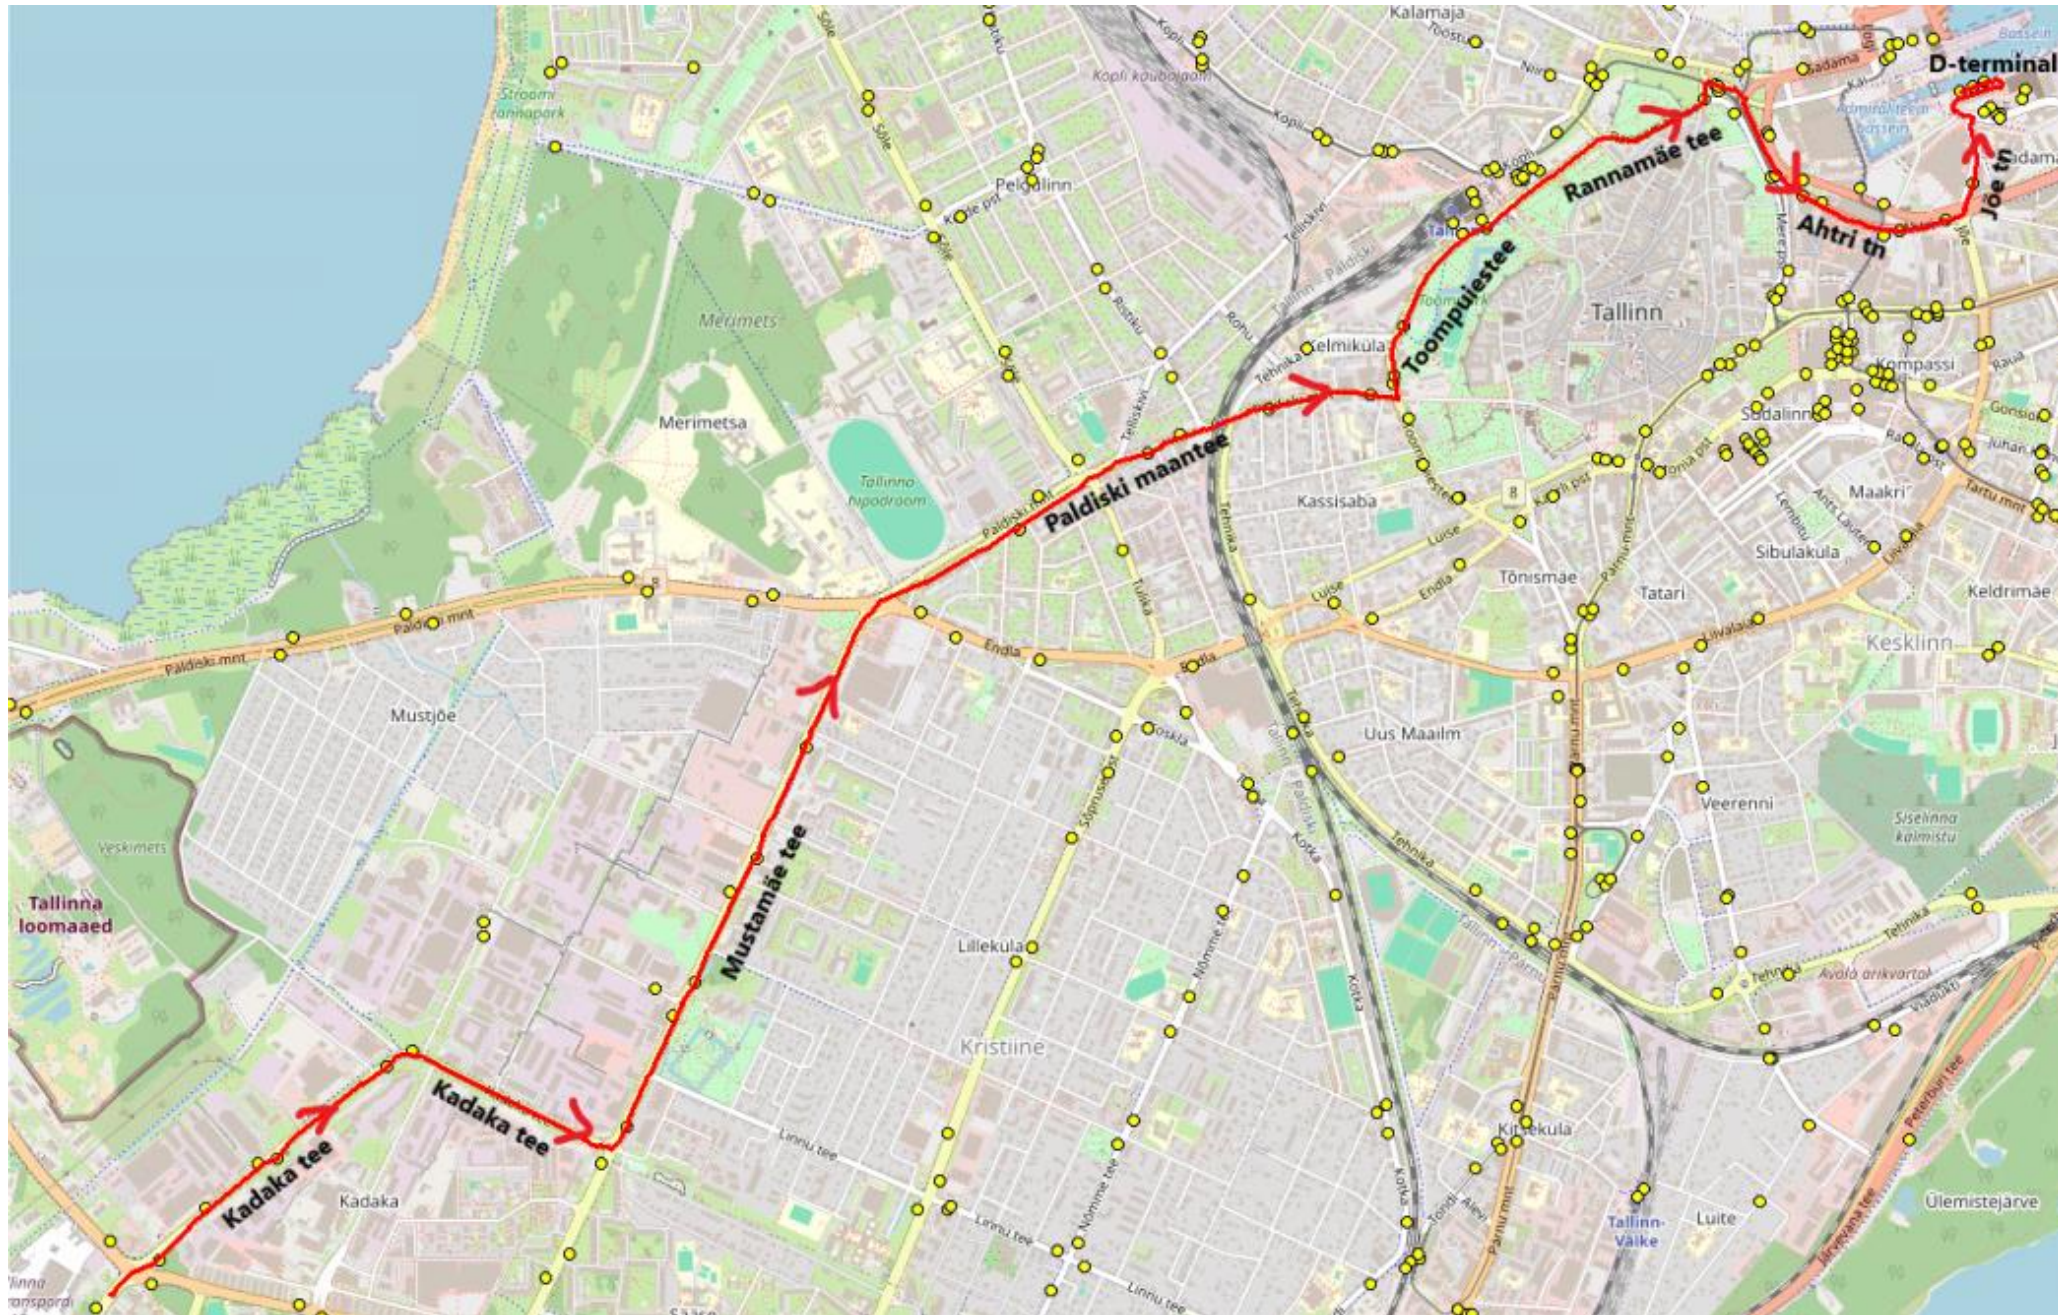

TÜHISÕIT GARAAŽ – REISISADAMA D-TERMINAL ALATES 21.10.2024

Kadaka tee, Mustamäe tee, Paldiski mnt, Toompuiestee, Rannamäe tee, Ahtri tn, Jõe tn, Lootsi tn, D-terminal

TÜHISÖIT REISISADAMA D-TERMINAL - GARAAŽ ALATES 21.10.2024

D-terminal, Lootsi tn, Jõe tn, Ahtri tn, Mere pst, Põhja pst, Rannamäe tee, Toompuiestee, Tehnika tn, Paldiski mnt, Mustamäe tee, Kadaka tee