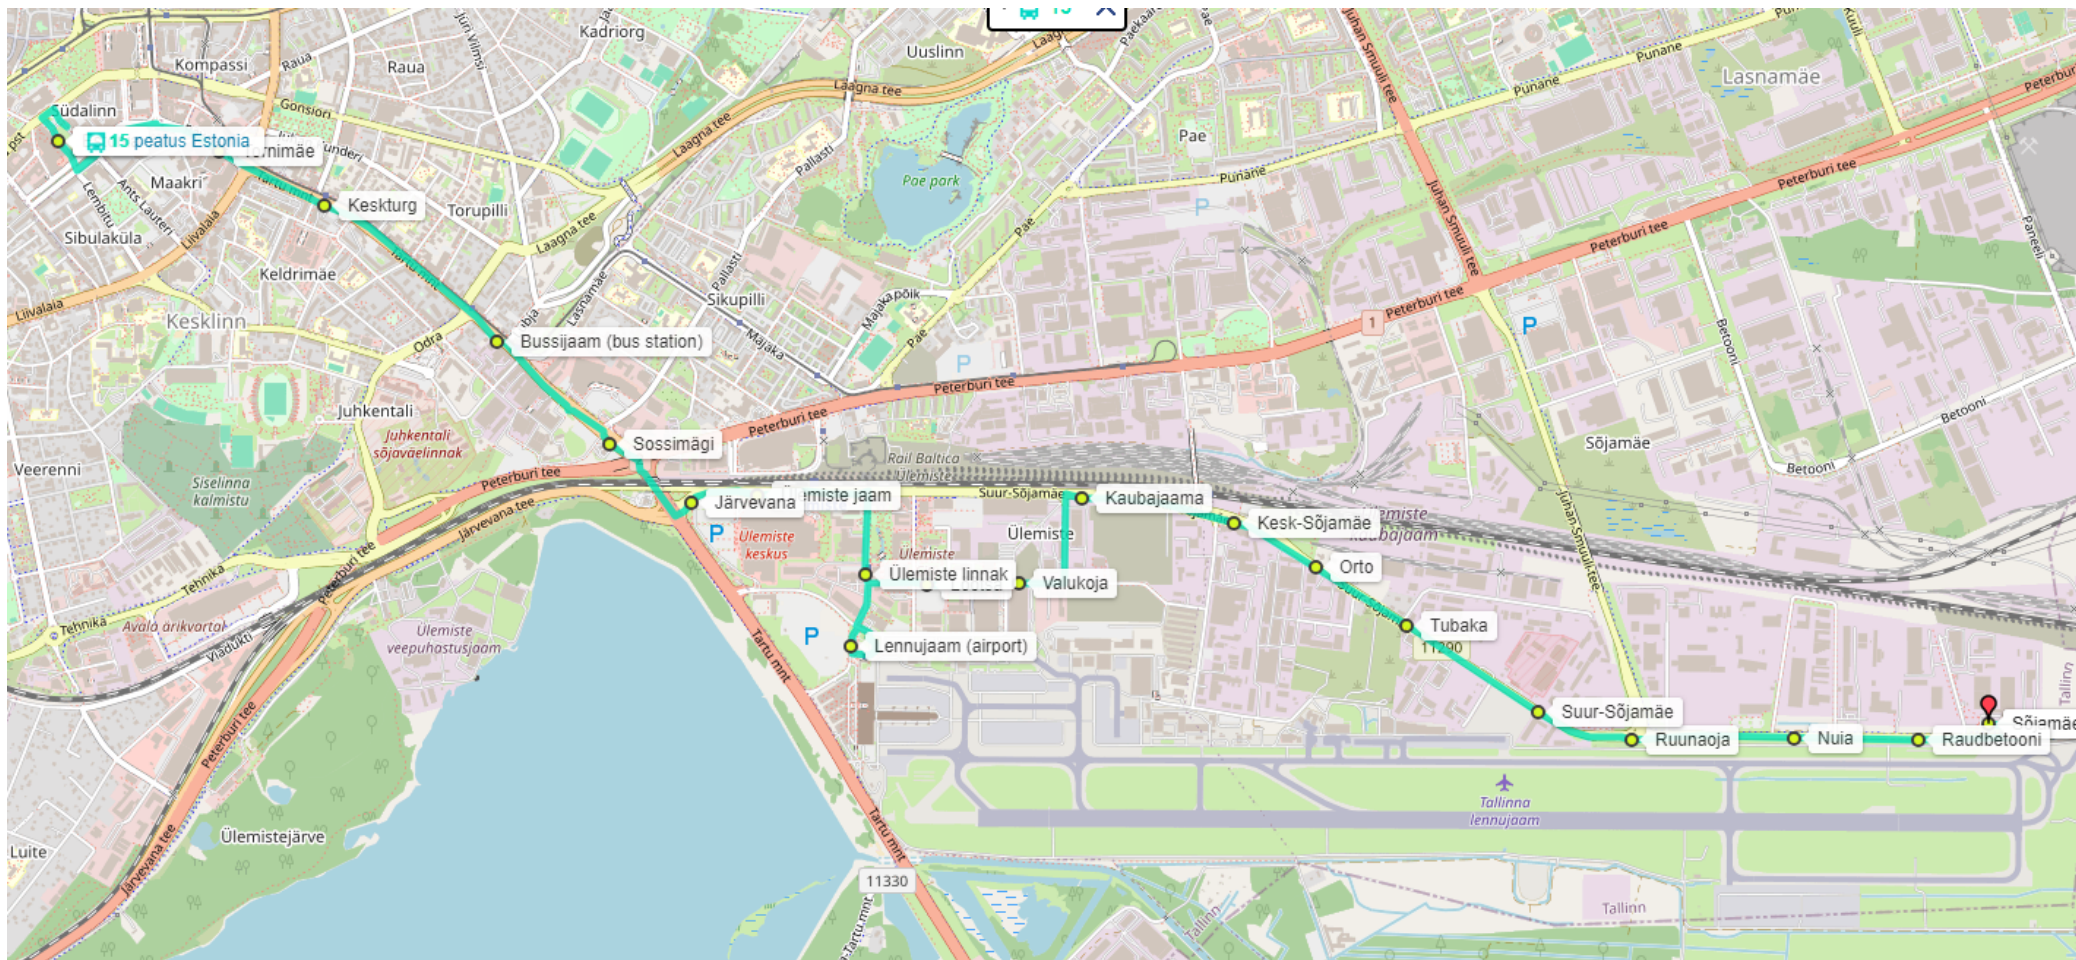

LIIN NR 15 ESTONIA – SÕJAMÄE alates 21.10.2024 – 31.12.2025 ÜMBERSÕIDUGA

Liikumistee: Estonia pst, Teatri väljak, Rävala pst, Tartu mnt, Suur-Sõjamäe tn, Keevise tn, trammide tagasipöördering Lennujaamas, Lennujaama tee, Keevise tänav, Valukoja tänav, Ääsi tn, Suur-Sõjamäe tn

Peatused: Estonia (21204-1 Solarise kõrval), Tornimäe, Keskturg, Bussijaam, Sossimägi, Järvevana, Ülemiste jaam, Ülemiste linnak, Lennujaam (13514-1), Lõõtsa, Valukoja, Kaubajaama, Kesk-Sõjamäe, Orto, Tubaka, Suur-Sõjamäe, Ruunaoja, Nuia, Raudbetooni, Sõjamäe

LIIN NR 15 SÕJAMÄE – ESTONIA alates 21.10.2024 – 31.12.2025 ÜMBERSÕIDUGA

Liikumistee: Suur-Sõjamäe tn, Ääsi tn, Valukoja tn, vasakpööre Keevise tänavale, trammide tagasipöörde ring Lennujaamas, Lennujaama tee, Keevise tänav, Valukoja tänav, Lõõtsa tn, Suur-Sõjamäe tn, Tartu mnt, Rävala pst, Teatri väljak, Estonia pst

LIIN NR 15 ESTONIA – SÕJAMÄE keslinnas alates 21.10.2024