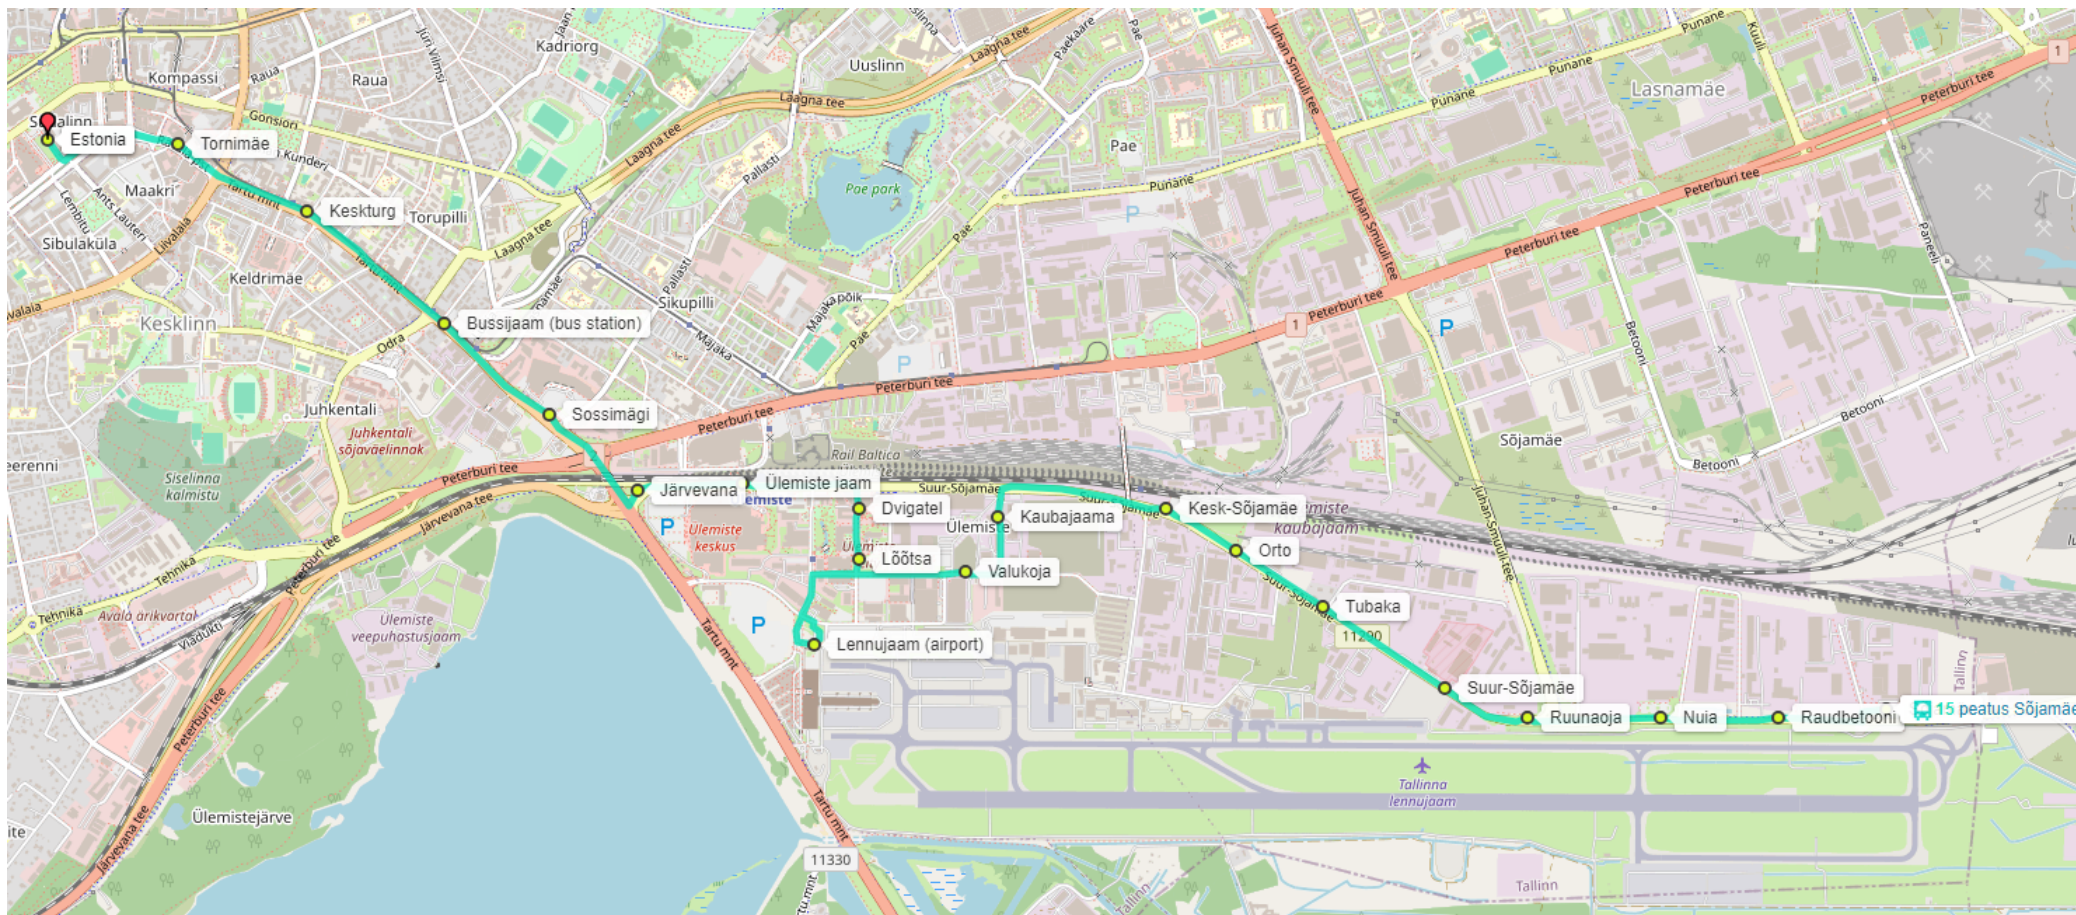

LIIN NR 15 ESTONIA – SÕJAMÄE alates 21.10.2024 – 31.12.2025 ÜMBERSÕIDUGA

Liikumistee: Estonia pst, Teatri väljak, Rävala pst, Tartu mnt, Suur-Sõjamäe tn, Keevise tn, trammide tagasipöördering Lennujaamas, Lennujaama tee, Keevise tänav, Valukoja tänav, Ääsi tn, Suur-Sõjamäe tn

Peatused: Estonia (21204-1 Solarise kõrval), Tornimäe, Keskturg, Bussijaam, Sossimägi, Järvevana, Ülemiste jaam, Ülemiste linnak, Lennujaam (13514-1), Lõõtsa, Valukoja, Kaubajaama, Kesk-Sõjamäe, Orto, Tubaka, Suur-Sõjamäe, Ruunaoja, Nuia, Raudbetooni, Sõjamäe

LIIN NR 15 SÕJAMÄE – ESTONIA alates 21.10.2024 – 31.12.2025 ÜMBERSÕIDUGA

Liikumistee: Suur-Sõjamäe tn, Ääsi tn, Valukoja tn, vasakpööre Keevise tänavale, trammide tagasipöörde ring Lennujaamas, Lennujaama tee, Keevise tänav, Valukoja tänav, Lõõtsa tn, Suur-Sõjamäe tn, Tartu mnt, Rävala pst, Teatri väljak, Estonia pst

LIIN NR 15 ESTONIA – SÕJAMÄE keslinnas alates 21.10.2024