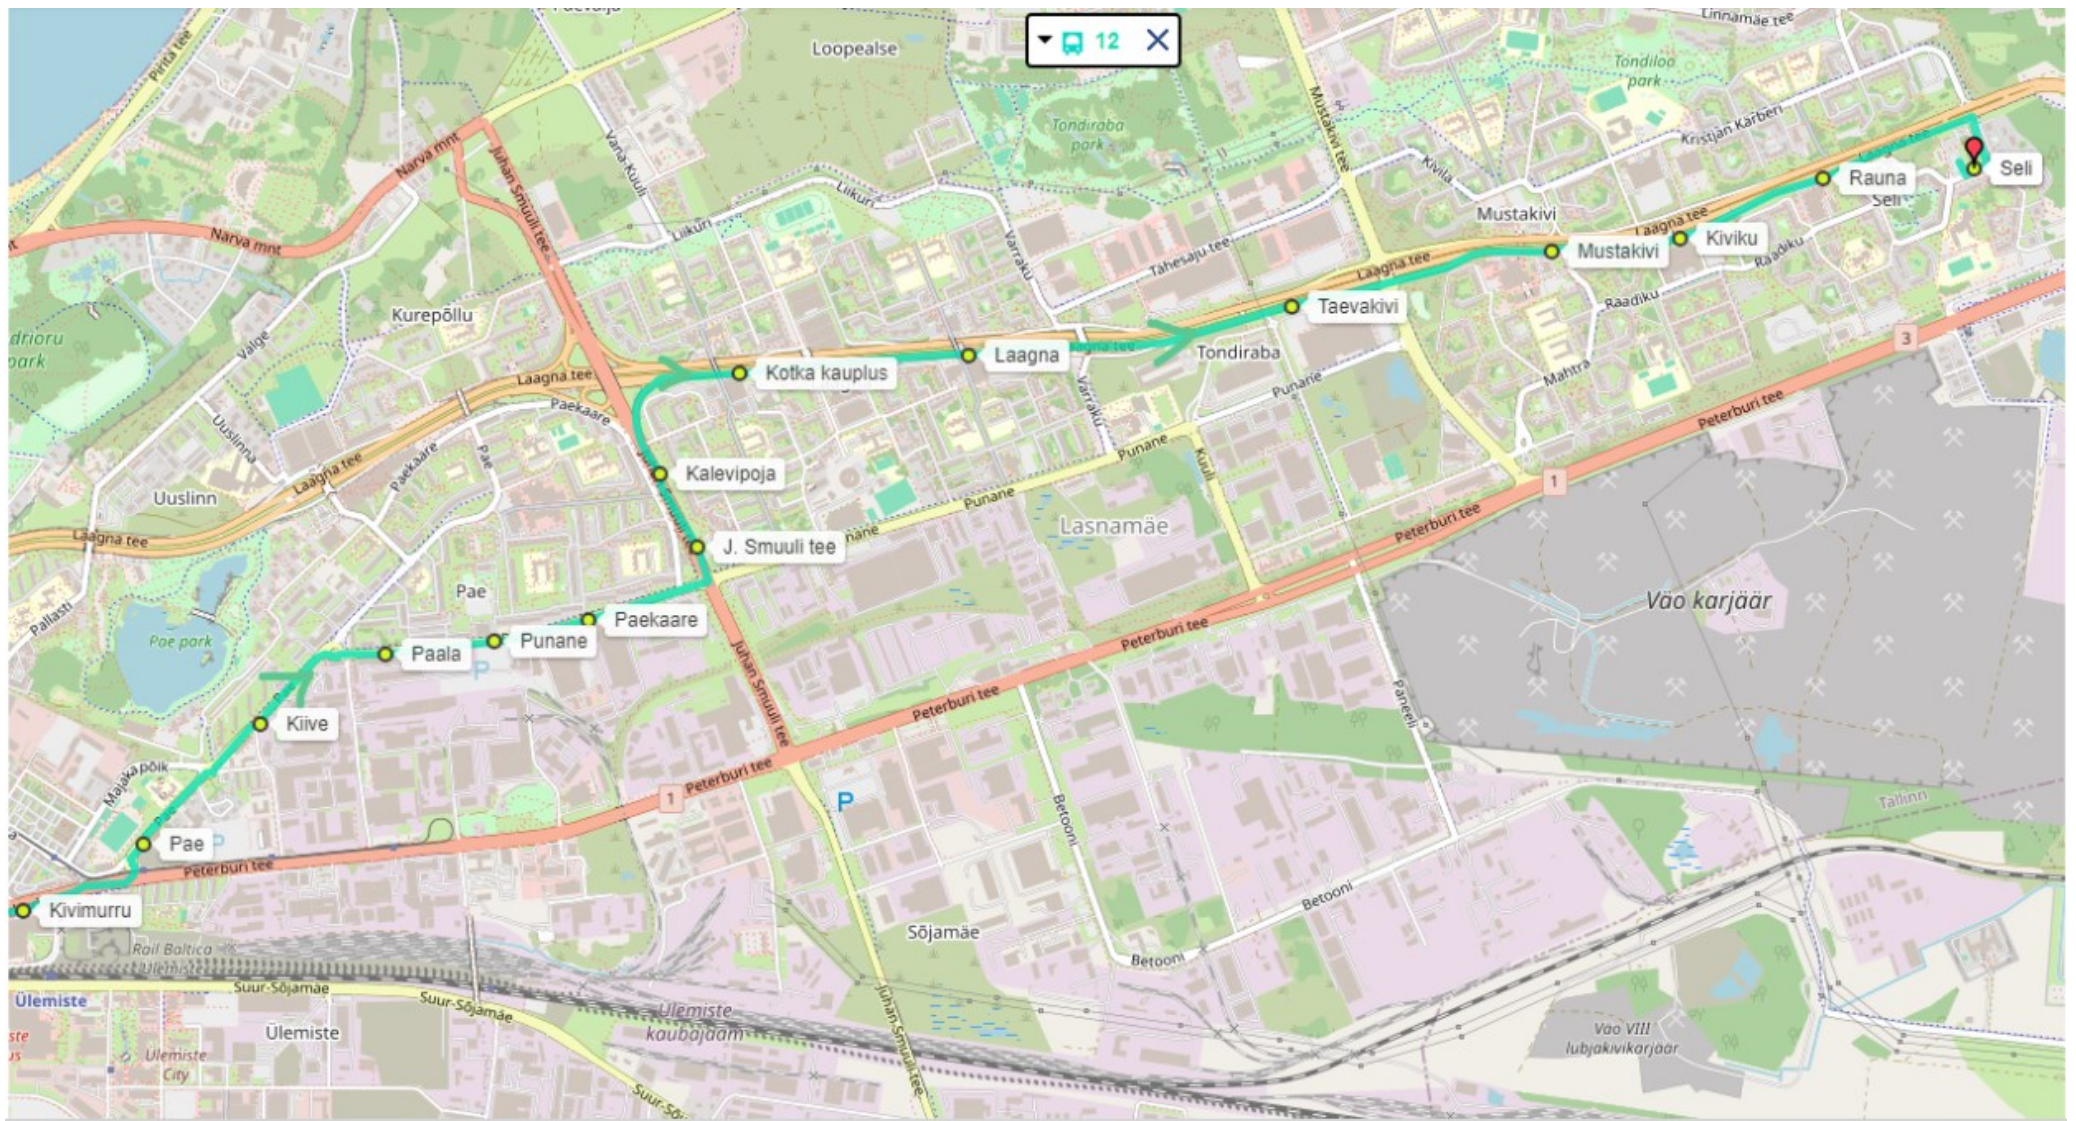

LIIN NR 12 VÄIKE-ÕISMÄE - SELI (alates 01.12.2024)

Liikumistee: Väike-Õismäe DP, Õismäe tee (lääne-, põhja- ja idakaar), Ehitajate tee, A.H.Tammsaare tee, Järvevana tee, Peterburi tee, Pae tn, Punane tn, J.Smuuli tee, Laagna tee, Ümera tn, Seli DP

Peatused: Väike-Õismäe parkla, Väike-Õismäe, Rukkilille, Meelespea, Sinilille, Karikakra, Meistri, Autobussikoondis, Lakiotsa, Mustamäe tee, Sipelga, Retke tee, Sõjakooli, Kivimurru, Pae, Kiive, Paala, Punane, Paakaare, J. Smuuli tee, Kalevipoja, Kotka kauplus, Laagna, Taevakivi, Mustakivi, Rauna, Seli

LIIN NR 12 VÄIKE-ÕISMÄE - SELI (alates 01.12.2024)

LIIN NR 12 VÄIKE-ÕISMÄE - SELI (alates 01.12.2024)

LIIN NR 12 SELI – VÄIKE-ÕISMÄE (alates 01.12.2024)

Liikumistee: Seli DP, Ümera tn, Laagna tee, J.Smuuli tee, Punane tn, Pae tn, Peterburi tee, Järvevana tee, A. H. Tammsaare tee, Ehitajate tee, Õismäe tee (ida-, põhja- ja läänekaar), Väike-Õismäe DP

Peatused: Seli, Rauna, **Kiviku**, Mustakivi, Taevakivi, Sabatähe, Laagna, Kotka kauplus, Kalevipoja, Paekaare, Punane, Paala, Kiive, Pae, Sõjakooli, Retke tee, Sipelga, Mustamäe tee, Karjavälja, Lakiotsa, Autobussikoondis, Meistri, Karikakra, Sinilille, Meelespea, Rukkilille, Väike-Õismäe parkla