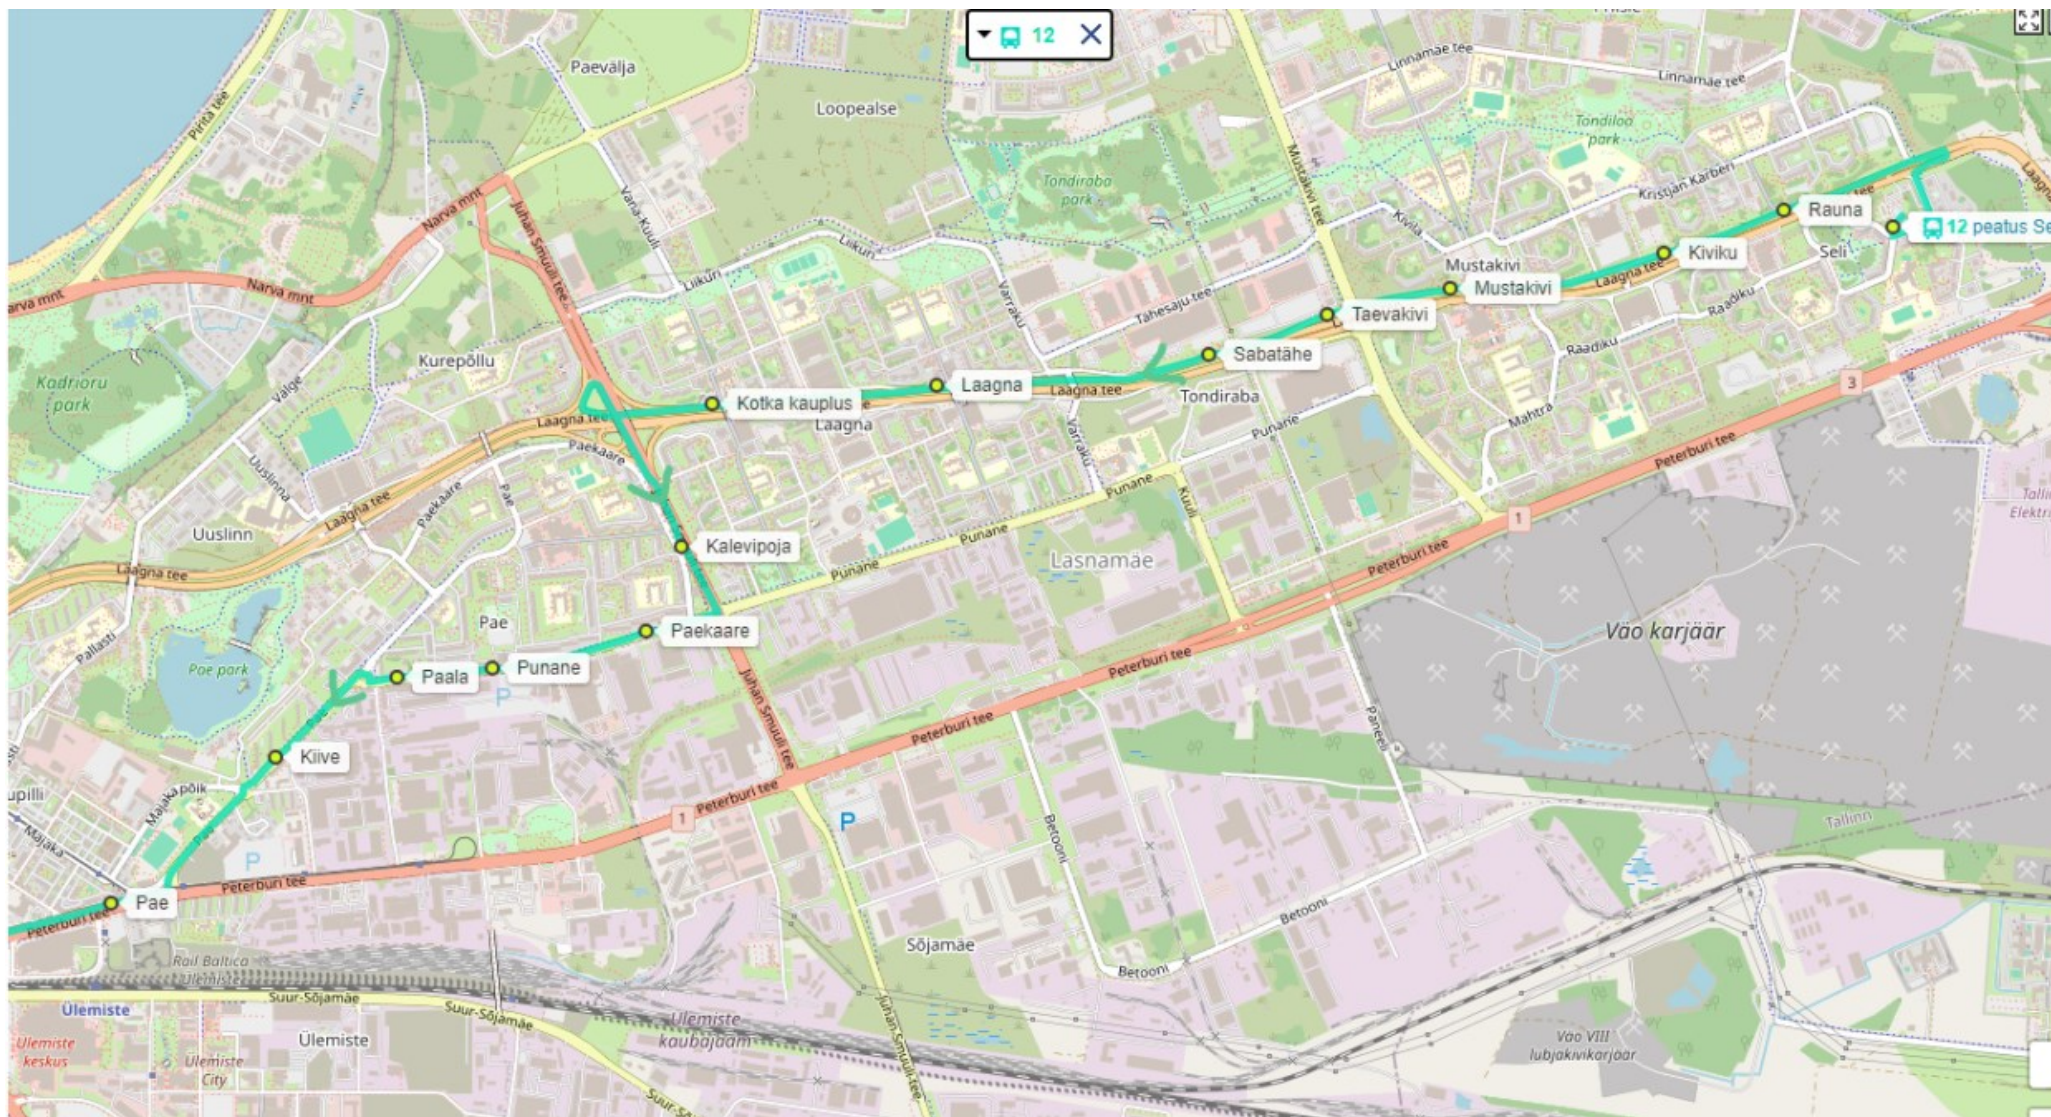

LIIN NR 12 SELI – VÄIKE-ÕISMÄE (alates 01.12.2024)