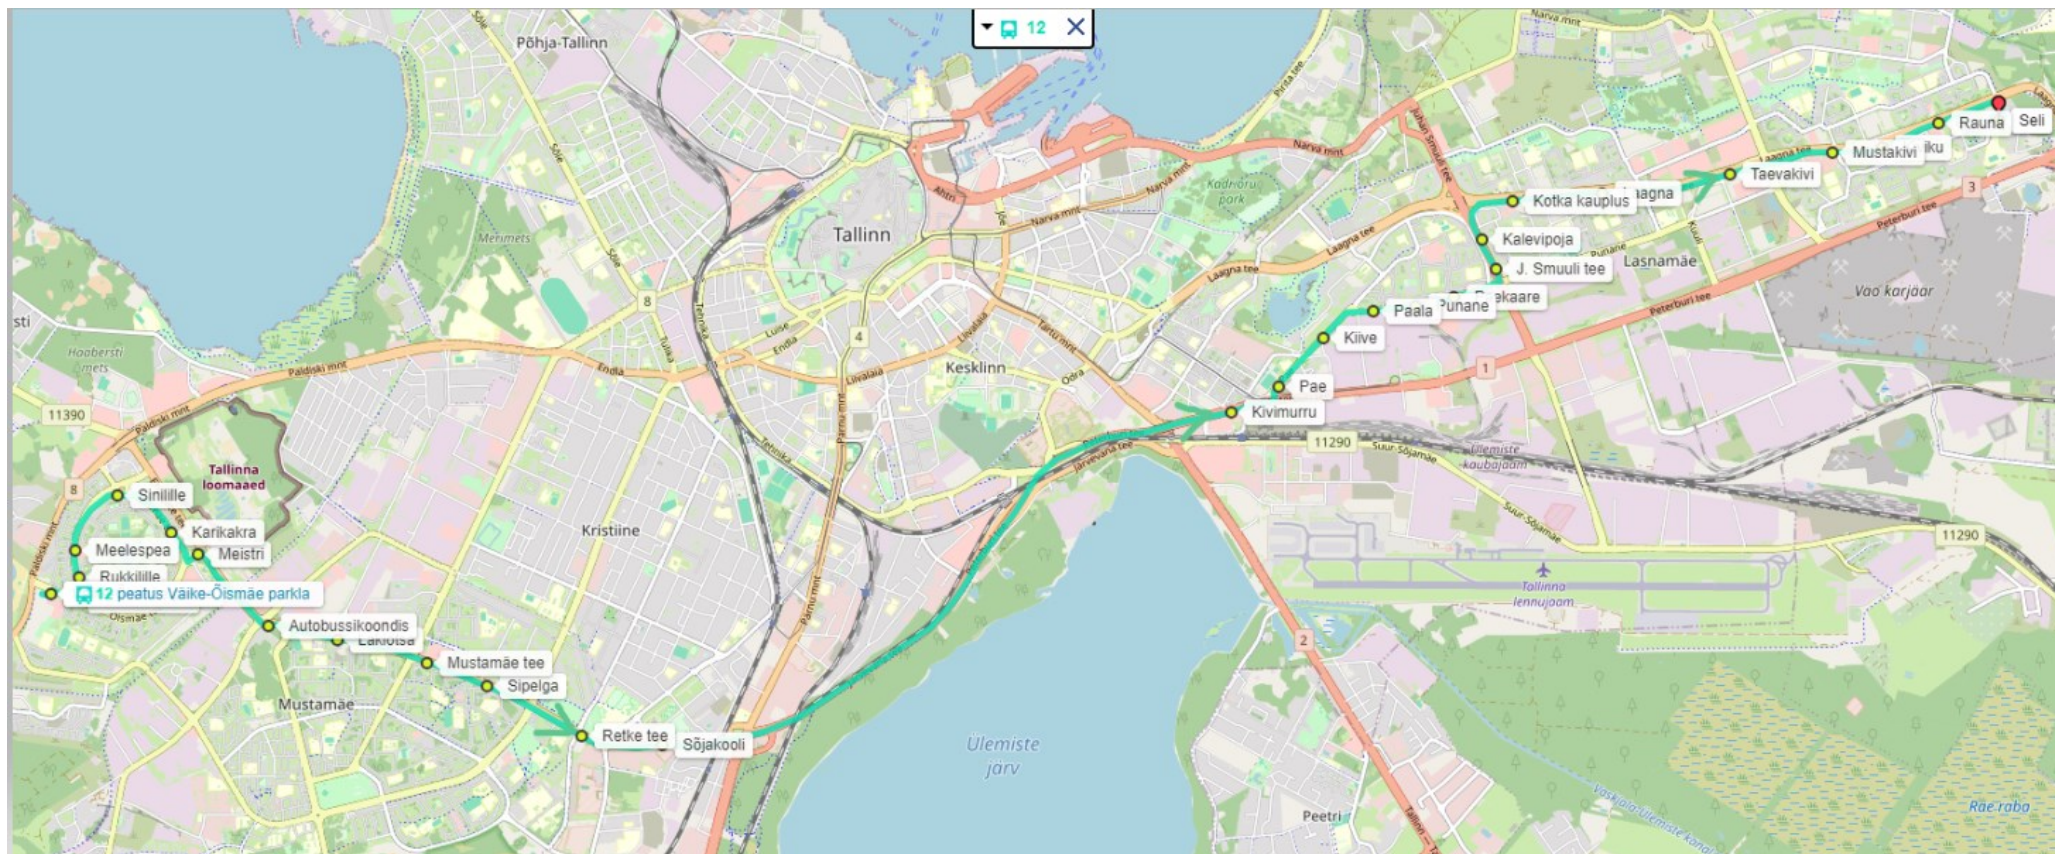

LIIN NR 12 VÄIKE-ÕISMÄE - SELI (alates 01.12.2024)

Liikumistee: Väike-Õismäe DP, Õismäe tee (lääne-, põhja- ja idakaar), Ehitajate tee, A.H.Tammsaare tee, Järvevana tee, Peterburi tee, Pae tn, Punane tn, J.Smuuli tee, Laagna tee, Ümera tn, Seli DP

Peatused: Väike-Õismäe parkla, Väike-Õismäe, Rukkilille, Meelespea, Sinilille, Karikakra, Meistri, Autobussikoondis, Lakiotsa, Mustamäe tee, Sipelga, Retke tee, Sõjakooli, Kivimurru, Pae, Kiive, Paala, Punane, Paakaare, J. Smuuli tee, Kalevipoja, Kotka kauplus, Laagna, Taevakivi, Mustakivi, Rauna, Seli

LIIN NR 12 VÄIKE-ÕISMÄE - SELI (alates 01.12.2024)

LIIN NR 12 VÄIKE-ÕISMÄE - SELI (alates 01.12.2024)

LIIN NR 12 SELI – VÄIKE-ÕISMÄE (alates 01.12.2024)

Liikumistee: Seli DP, Ümera tn, Laagna tee, J.Smuuli tee, Punane tn, Pae tn, Peterburi tee, Järvevana tee, A. H. Tammsaare tee, Ehitajate tee, Õismäe tee (ida-, põhja- ja läänekaar), Väike-Õismäe DP

Peatused: Seli, Rauna, **Kiviku**, Mustakivi, Taevakivi, Sabatähe, Laagna, Kotka kauplus, Kalevipoja, Paekaare, Punane, Paala, Kiive, Pae, Sõjakooli, Retke tee, Sipelga, Mustamäe tee, Karjavälja, Lakiotsa, Autobussikoondis, Meistri, Karikakra, Sinilille, Meelespea, Rukkilille, Väike-Õismäe parkla