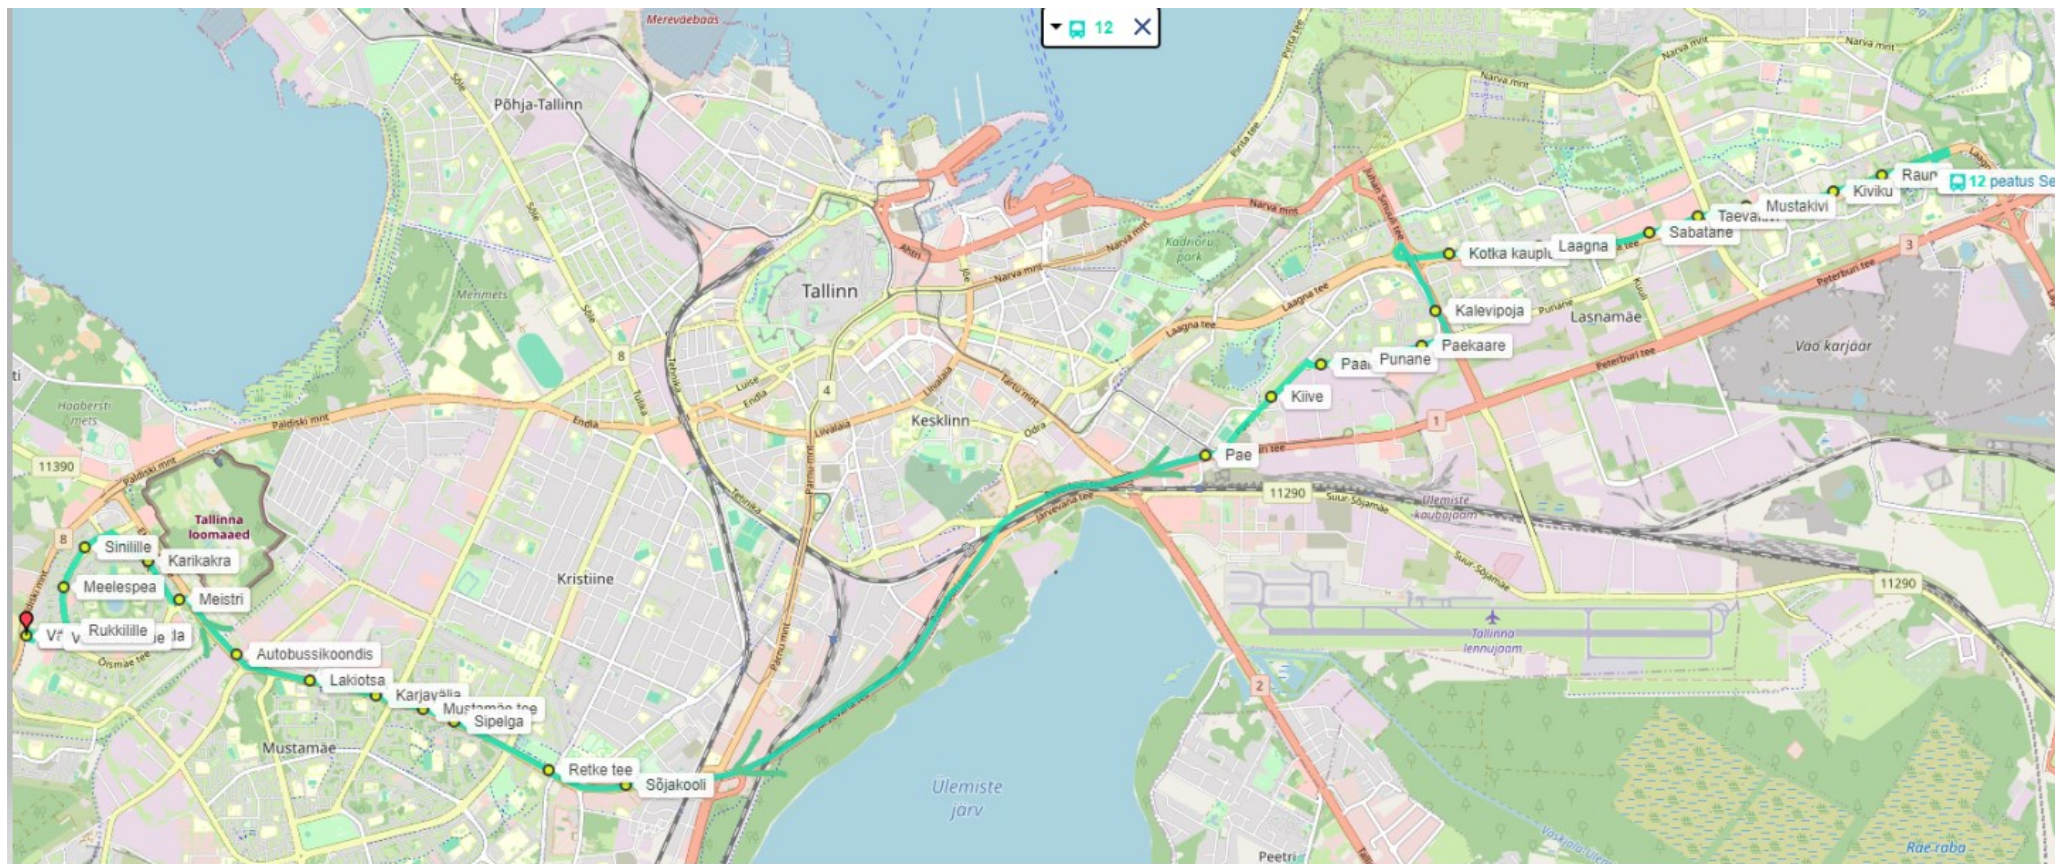

LIIN NR 12 VÄIKE-ÕISMÄE - SELI (alates 01.12.2024)

Liikumistee: Väike-Õismäe DP, Õismäe tee (lääne-, põhja- ja idakaar), Ehitajate tee, A.H.Tammsaare tee, Järvevana tee, Peterburi tee, Pae tn, Punane tn, J.Smuuli tee, Laagna tee, Ümera tn, Seli DP

Peatused: Väike-Õismäe parkla, Väike-Õismäe, Rukkilille, Meelespea, Sinilille, Karikakra, Meistri, Autobussikoondis, Lakiotsa, Mustamäe tee, Sipelga, Retke tee, Sõjakooli, Kivimurru, Pae, Kiive, Paala, Punane, Paakaare, J. Smuuli tee, Kalevipoja, Kotka kauplus, Laagna, Taevakivi, Mustakivi, Rauna, Seli

LIIN NR 12 VÄIKE-ÕISMÄE - SELI (alates 01.12.2024)

LIIN NR 12 VÄIKE-ÕISMÄE - SELI (alates 01.12.2024)

LIIN NR 12 SELI – VÄIKE-ÕISMÄE (alates 01.12.2024)

Liikumistee: Seli DP, Ümera tn, Laagna tee, J.Smuuli tee, Punane tn, Pae tn, Peterburi tee, Järvevana tee, A. H. Tammsaare tee, Ehitajate tee, Õismäe tee (ida-, põhja- ja läänekaar), Väike-Õismäe DP

Peatused: Seli, Rauna, **Kiviku**, Mustakivi, Taevakivi, Sabatähe, Laagna, Kotka kauplus, Kalevipoja, Paekaare, Punane, Paala, Kiive, Pae, Sõjakooli, Retke tee, Sipelga, Mustamäe tee, Karjavälja, Lakiotsa, Autobussikoondis, Meistri, Karikakra, Sinilille, Meelespea, Rukkilille, Väike-Õismäe parkla