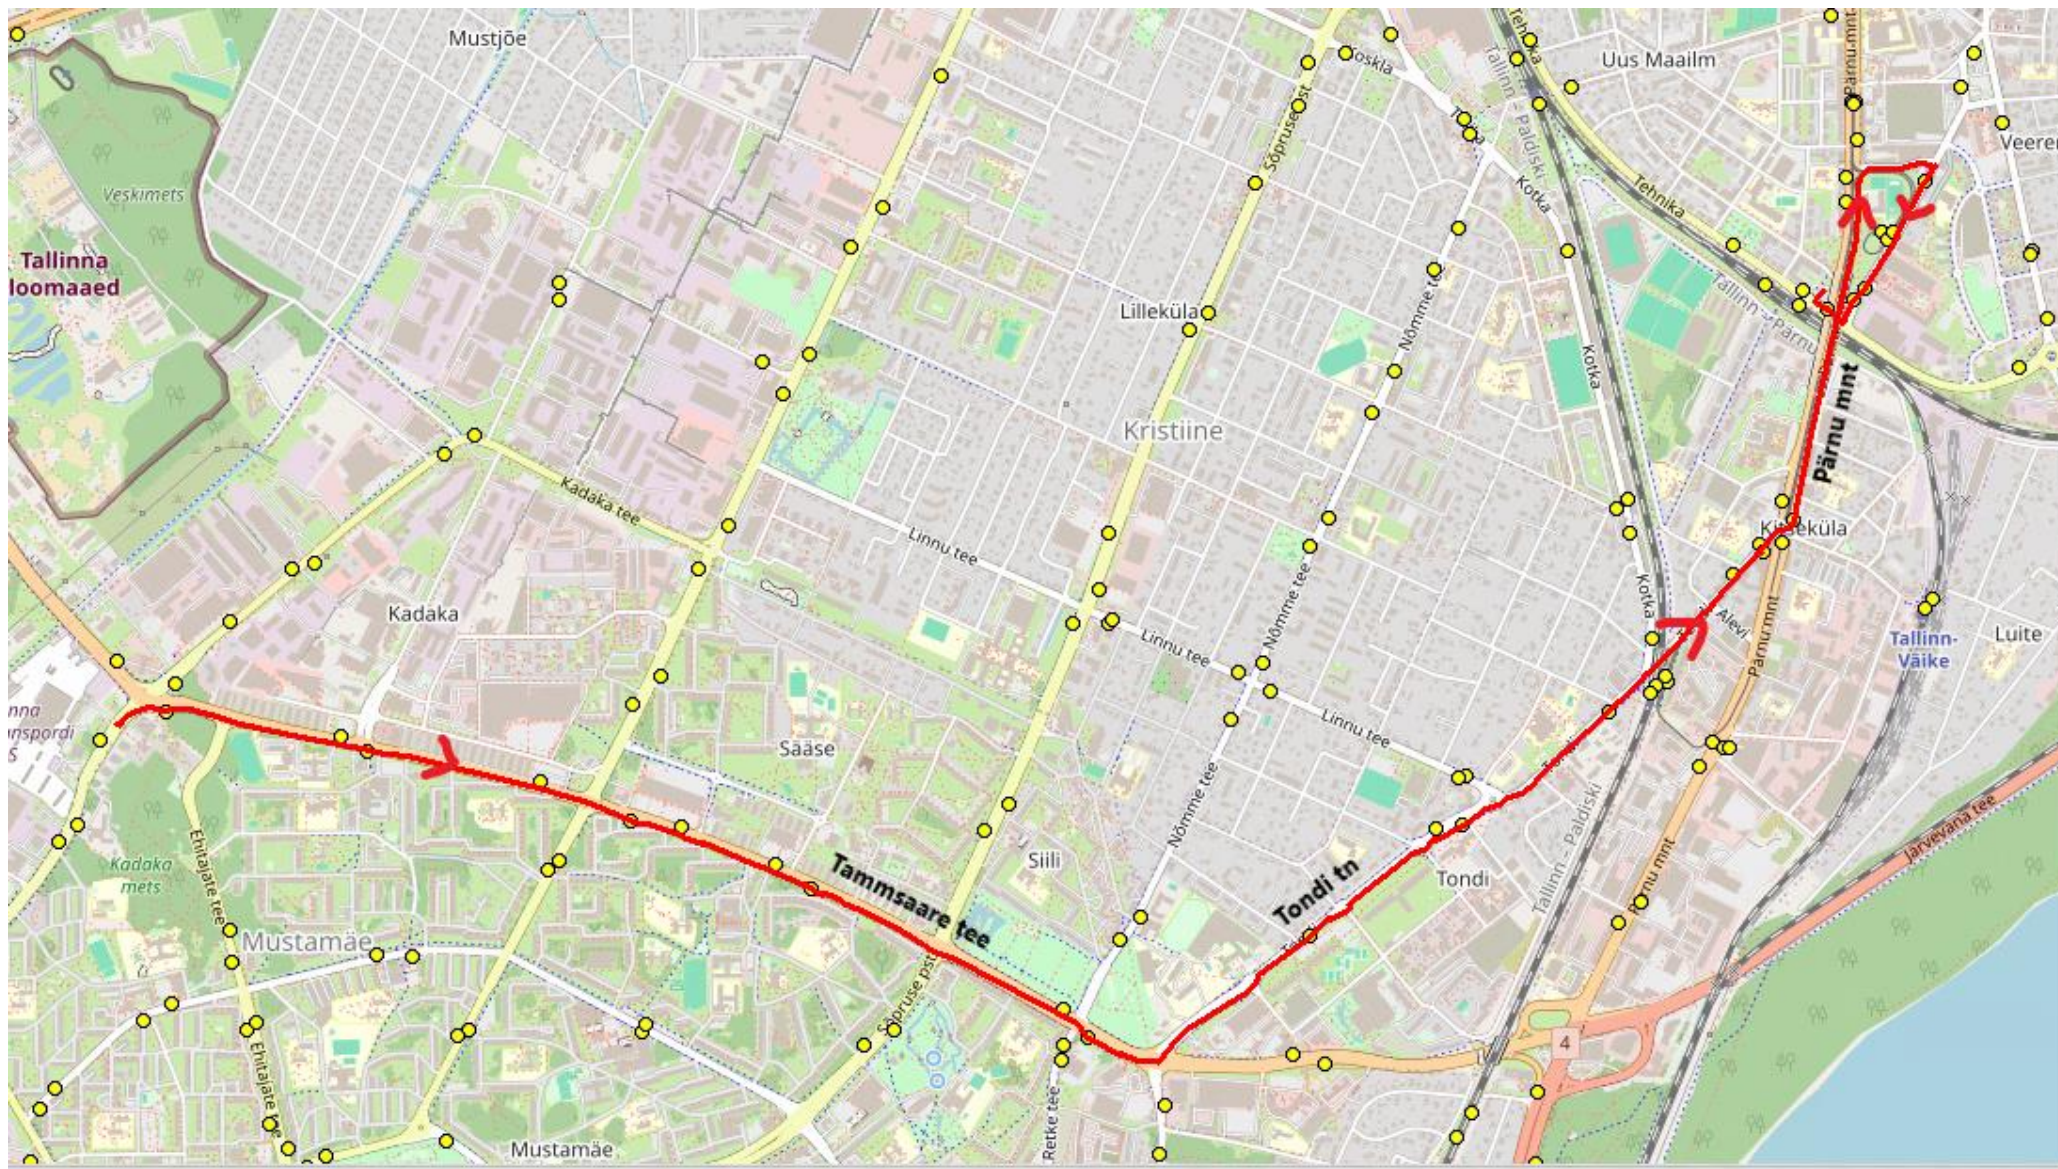

TÜHISÕIT GARAAŽ – VANA-LÕUNA

Kadaka tee, Ehitajate tee, Tammsaare tee, Tondi tn, Pärnu mnt, Vineeri tn, Vana-Lõuna tn, Tehnika tn

TÜHISÕIT VANA-LÕUNA - GARAAŽ

Koidu tn, Vana-Lõuna tn, Tehnika tn, Luise tn, Endla tn, Mustamäe tee, Kadaka tee