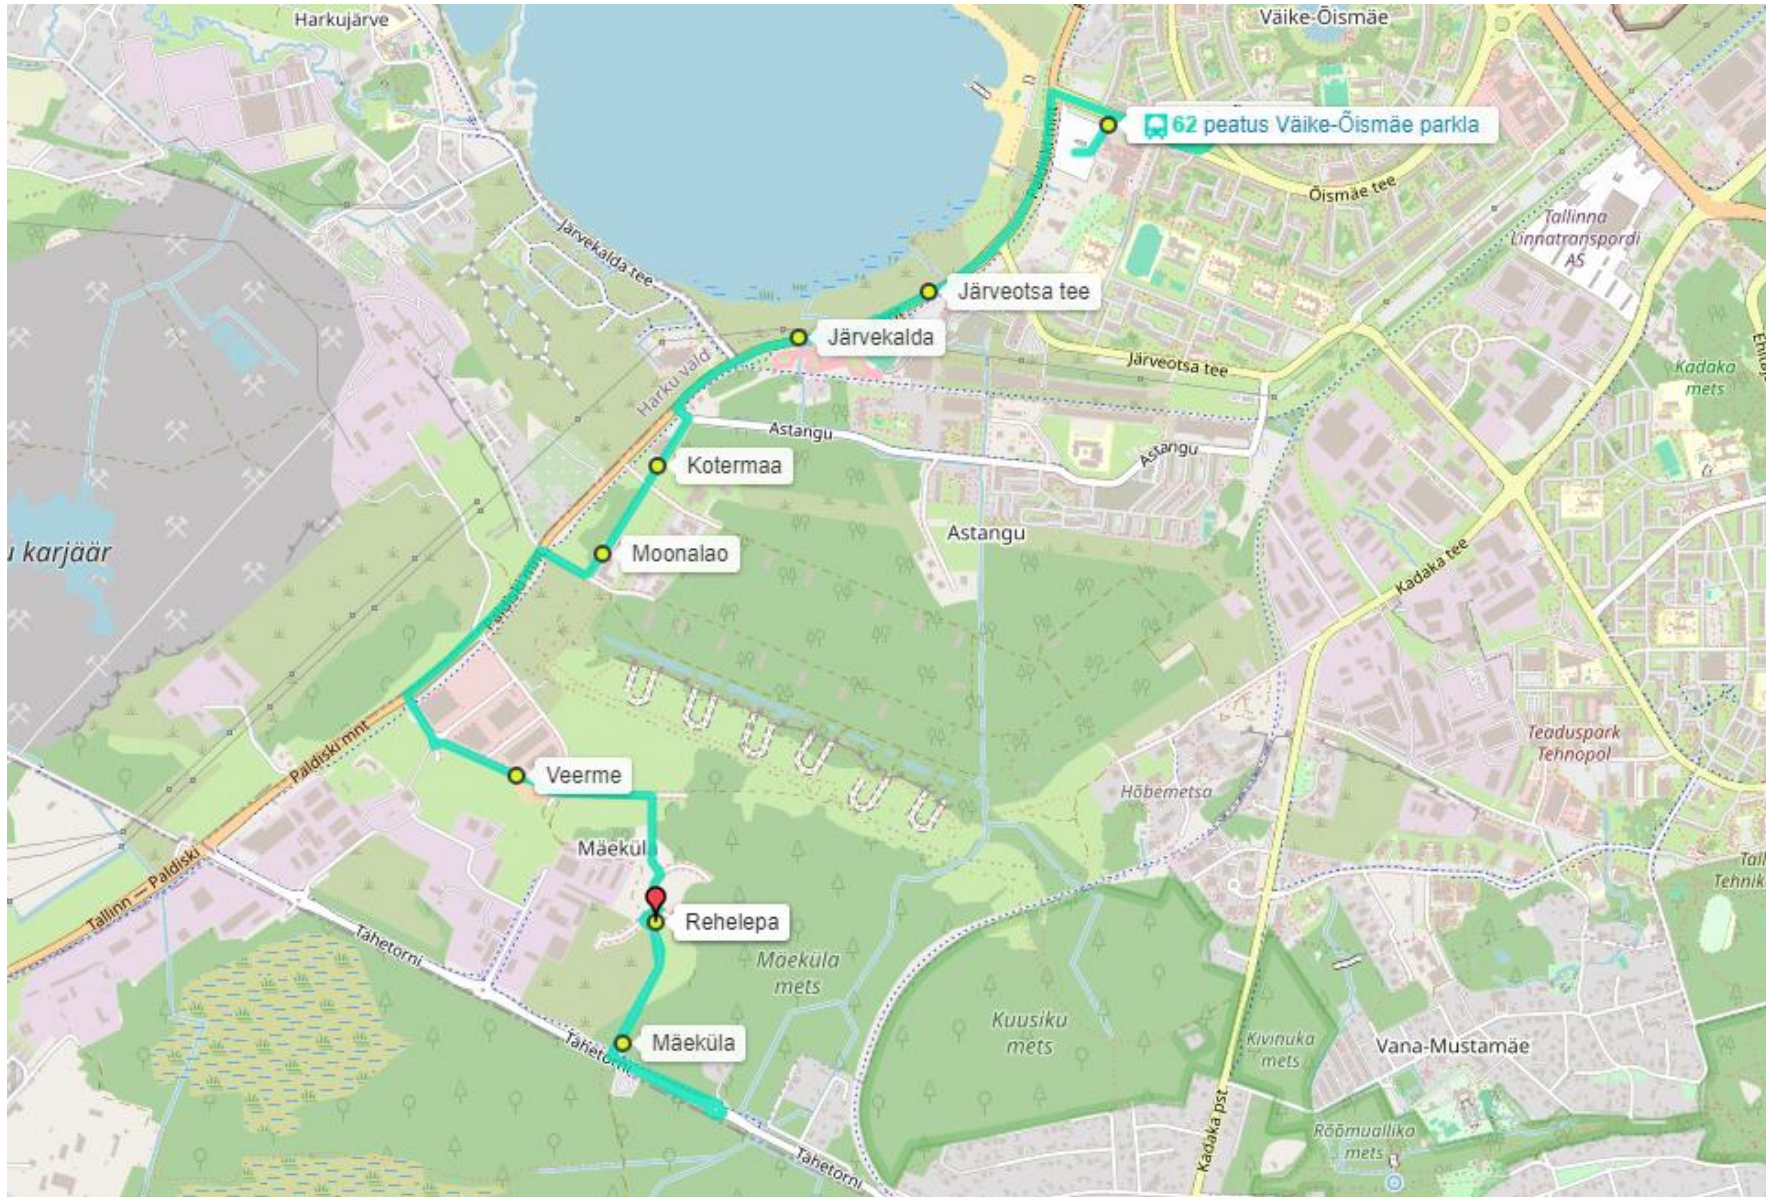

## LIIN NR 62 VÄIKE-ÕISMÄE – MÄEKÜLA (alates 01.12.2024)

**Liikumistee:** Väike-Õismäe DP, Õismäe tee, Paldiski mnt, Astangu tn, Kotermaa tn, Moonalao tn, Paldiski mnt, Mäeküla tn, Karjatse tn, Rehelepa tn, Rehelepa põik, Hiireviu tn, Tähetorni tn, Hiireviu tn, Rehelepa põik

**Peatused:** Väike-Õismäe parkla, Väike-Õismäe, Järveotsa tee, Järvekalda, Kotermaa, Moonalao, Veerme, Mäeküla, Rehelepa

## LIIN NR 62 MÄEKÜLA – VÄIKE-ÕISMÄE (alates 01.12.2024)

**Liikumistee:** Rehelepa põik, Rehelepa tn, Karjatse tn, Mäeküla tn, Paldiski mnt, Moonalao tn, Kotermaa tn, Astangu tn, Paldiski mnt, Õismäe tee, Väike-Õismäe DP

**Peatused:** Rehelepa, Veerme, Paemurru, Moonalao, Kotermaa, Järvekalda, Järveotsa tee, Väike-Õismäe, Väike-Õismäe parkla