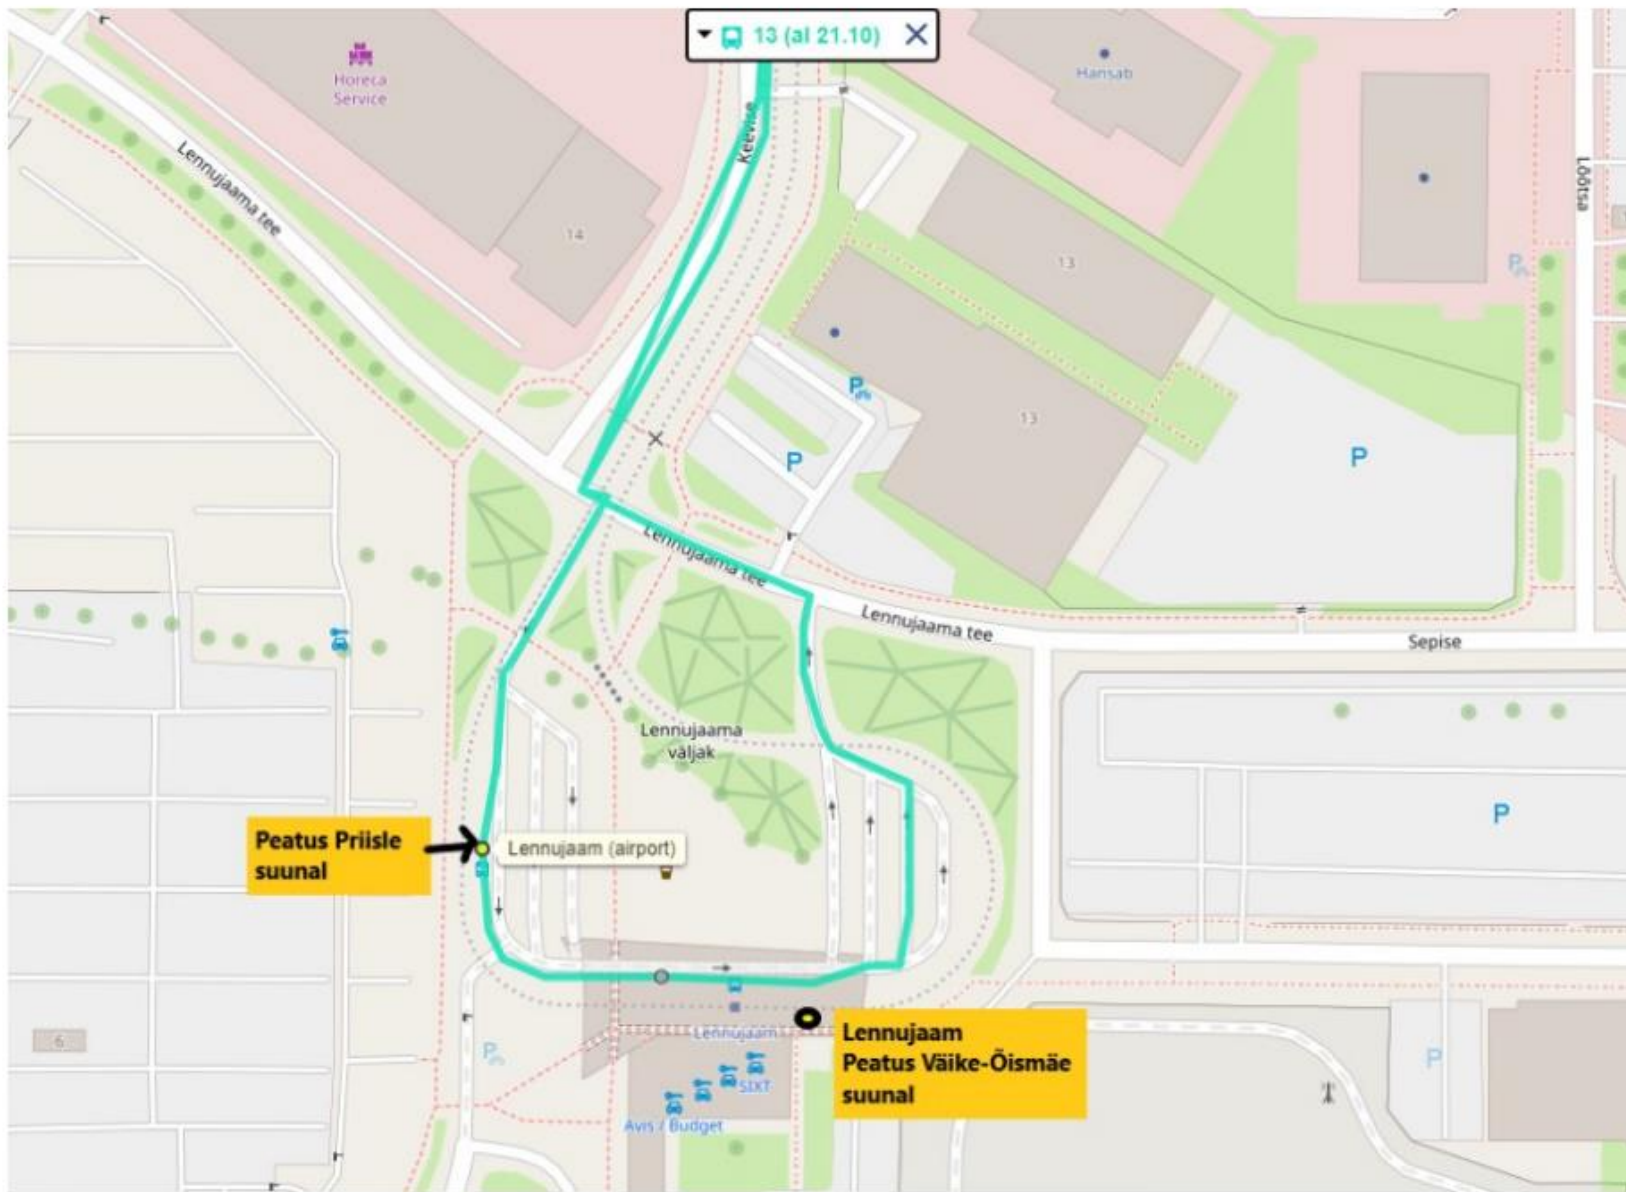

Lennujaam peatused bussiliinil nr 13 alates 21.10.2024

13 VÄIKE-ÕISMÄE – PRIISLE suunal PEATUS LENNUJAAM

Lennujaam (airport)

13 PRIISE- VÄIKE-ÕISMÄE suunal PEATUS LENNUJAAM