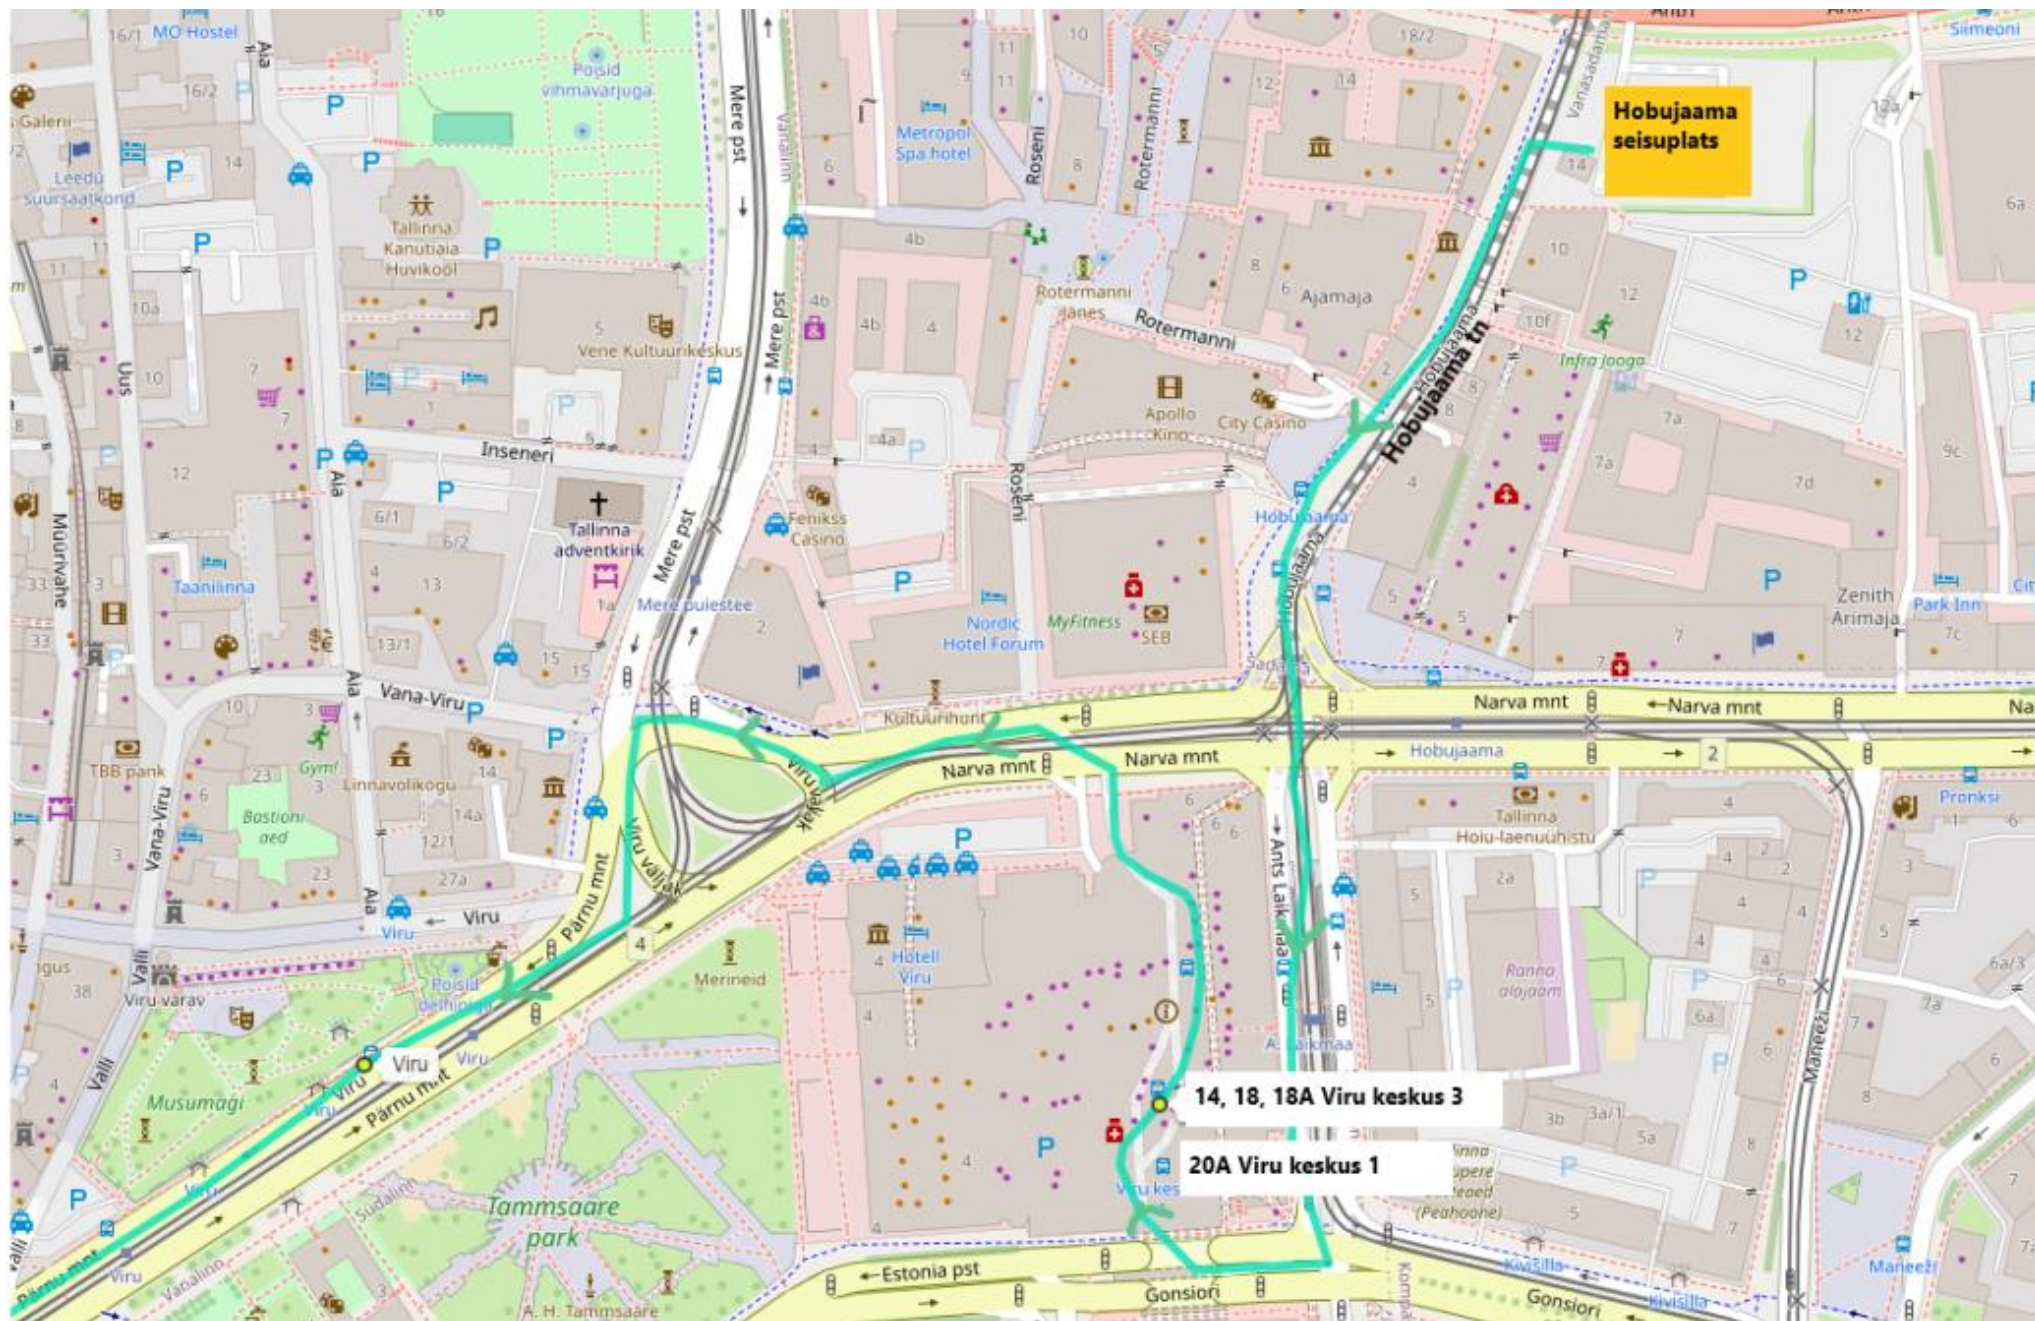

Bussiliinide nr 14, 18, 18A, 20A liikumistee kesklinnas alates 21.10.2024

Kesklinnast välja juval suunal: Hobujaama seisuplats, Hobujaama tn, A.Laikmaa tn, Viru bussiterminal, Narva mnt, Viru ring, Pärnu mnt.

Bussiliinide nr 14, 18, 18A, 20A liikumistee kesklinnas alates 21.10.2024

Viru keskuse suunal: Pärnu mnt, Estonia pst, Kaubamaja tn, Rävalla pst, A.Laikmaa tn, Hobujaama tn ja Hobujaama seisuplats.