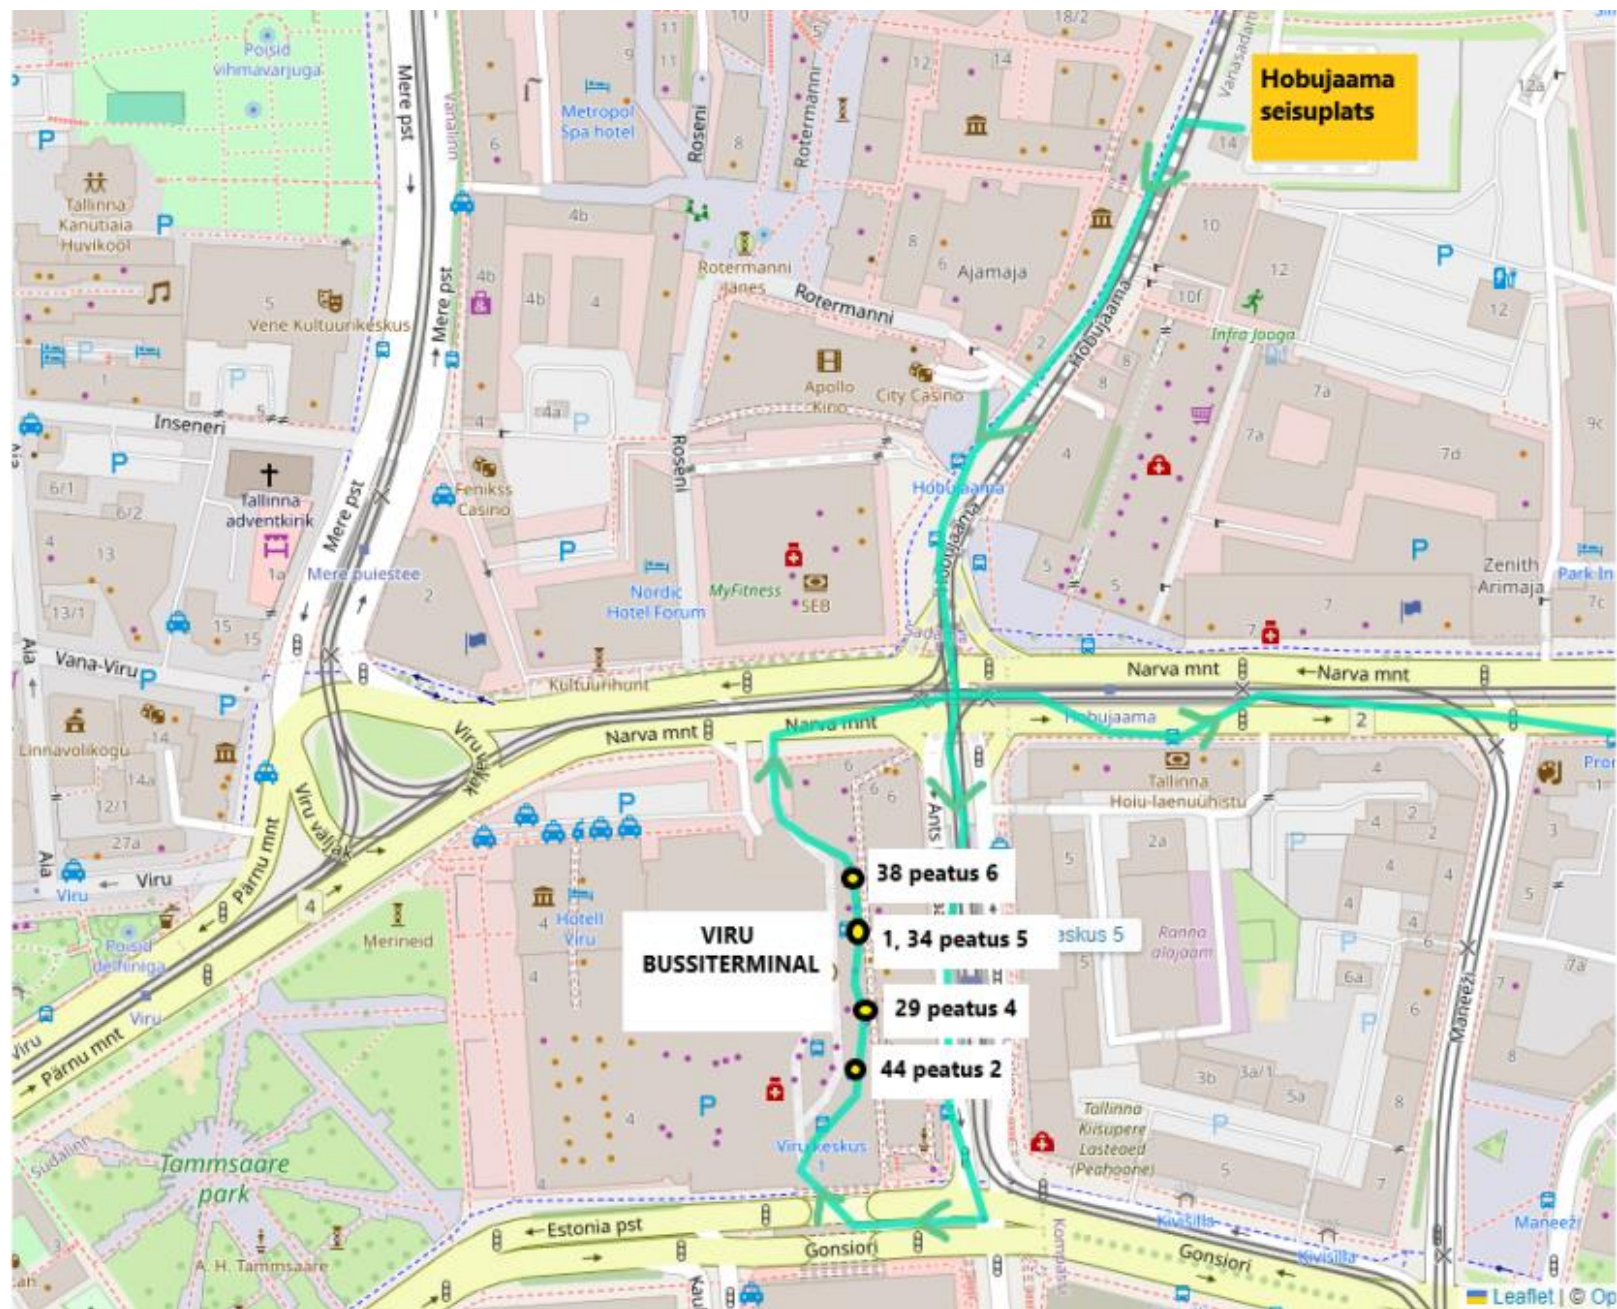

Bussiliinide nr 1, 29, 34, 38 ja 44 liikumistee kesklinnas alates 21.10.2024

Kesklinnast väljuval suunal: Hobujaama seisuplats, Hobujaama tn, A.Laikmaa tn, Viru bussiterminal, Narva mnt.

Bussiliinide nr 1, 29, 34, 38 ja 44 liikumistee kesklinnas alates 21.10.2024

Viru keskuse suunal: Narva mnt, Hobujaama tn ja Hobujaama seisuplats.