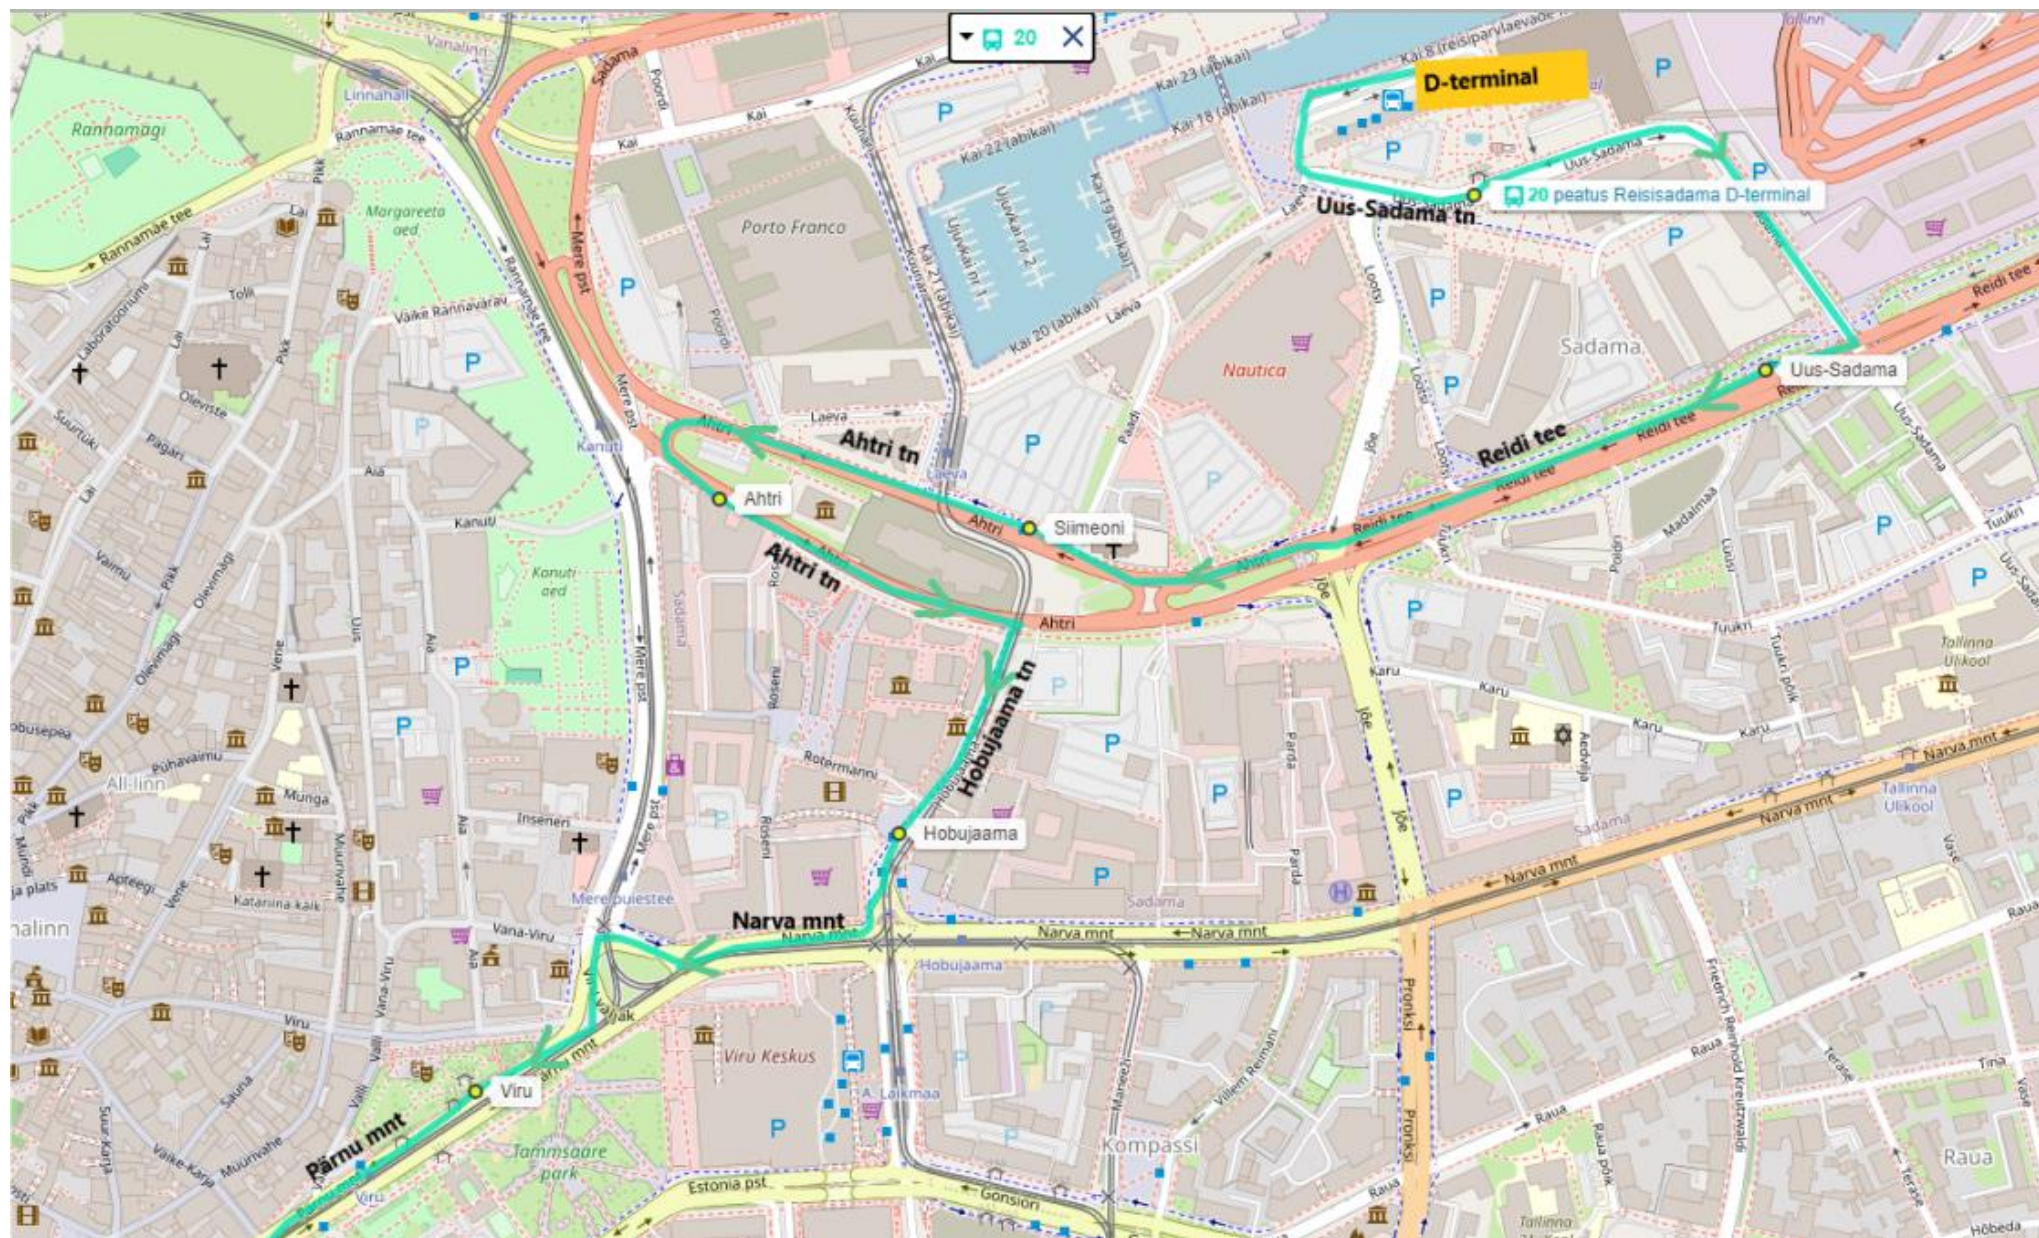

## Bussiliini nr 20 liikumistee kesklinnas alates 21.10.2024

**Pääsküla jaam suunal:** D-terminal, Uus-sadama tn, Reidi tee, Ahtri tn, tagasipööre enne Mere pst ristmiku, Ahtri tn, Hobujaama tn, Narva mnt, Viru ring, Pärnu mnt.

## Bussiliini nr 20 liikumiste kesklinnas alates 21.10.2024

**Reisisadama D-terminal suunal:** Pärnu mnt, Estonia pst, Kaubamaja tn, Rävalla pst, A.Laikmaa tn, Hobujaama tn, Ahtri tn, Reidi tee, Uus-Sadama tn, D-terminal.