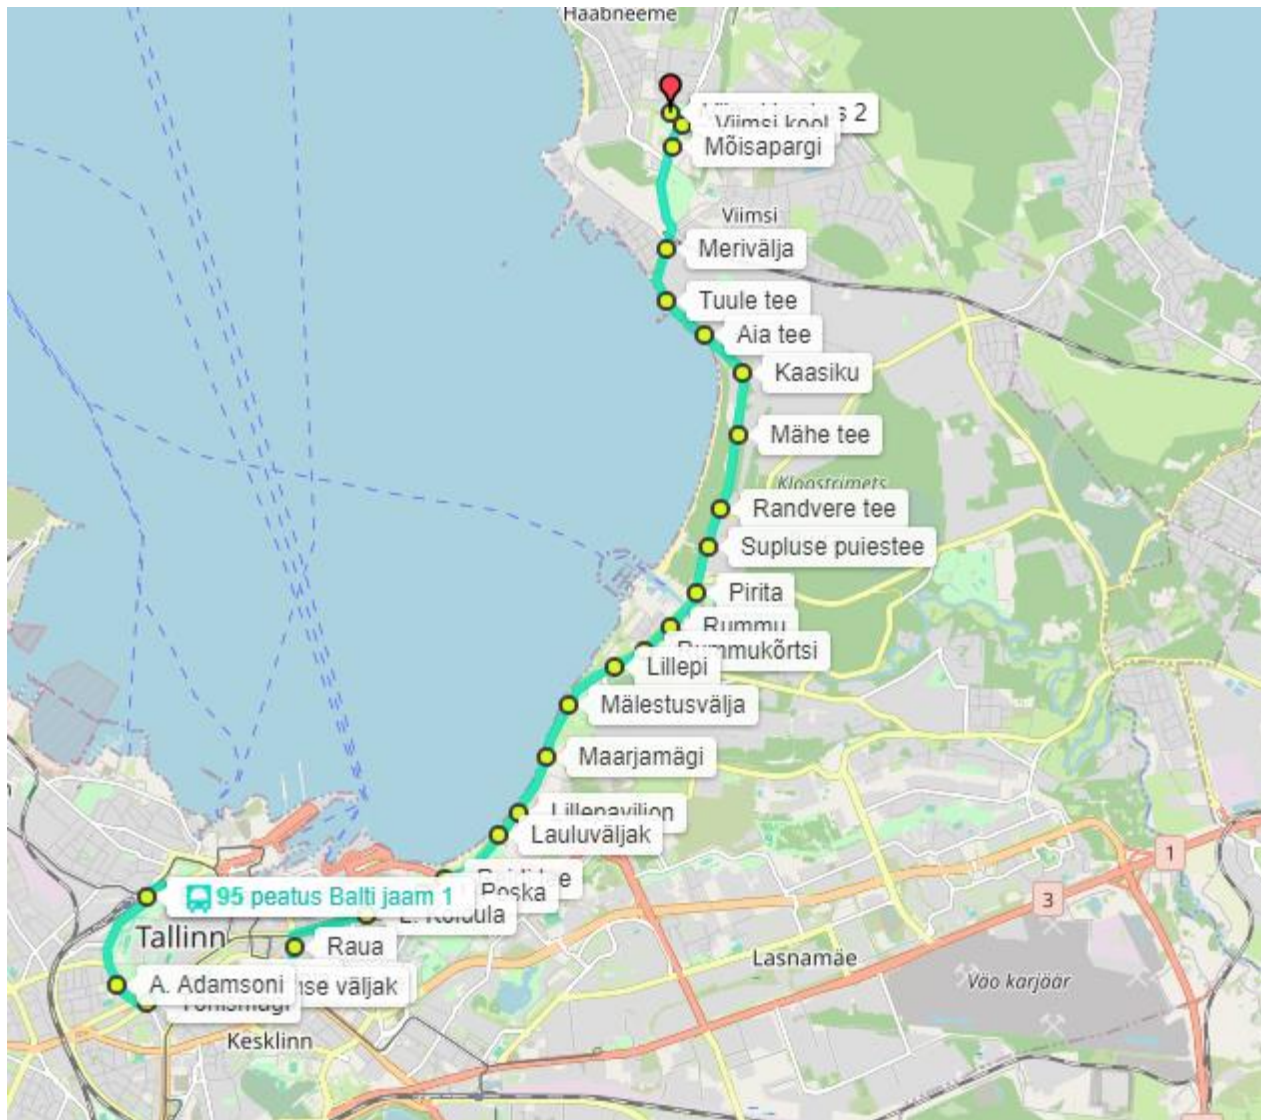

## LIIN NR 95 ÖÖ BALTI JAAM - VIIMSI KESKUS taastub alates 21.10.2024 (al. 01.01.2024)

**Liikumistee:** Balti jaam DP, Toompuiestee, Kaarli pst, Estonia pst, Teatri väljak, Rävalla pst, Pronksi tn, Narva mnt, Pirta tee, Merivälja tee, Ranna tee, Randvere tee, Ravi tee

**Peatused:** Balti jaam 1, A. Adamsoni, Tõnismägi, Vabaduse väljak (liinide nr 24 ja 42 peatuses), Estonia (Teatri väljakul), Tornimäe, Paberi, Raua, L. Koidula, J. Poska, Reidi tee, Lauluväljak, Lillepaviljon, Maarjamägi, Mälestusvälja, Lillepi, Rummukõrtsi, Rummu, Pirta, Supluse puiestee, Randvere tee, Mähe tee, Kaasiku, Aia tee, Tuule tee, Merivälja, Mõisapargi, Viimsi kool, Viimsi keskus 2

## LIIN NR 95 ÖÖ VIIMSI KESKUS – BALTI JAAM taastub alates 21.10.2024 (al. 01.01.2024)

**Liikumistee:** Ravi tee, Randvere tee, Ranna tee, Merivälja tee, Pirta tee, Narva mnt, Pronksi tn, Rävala pst, Teatri väljak, Estonia pst, Kaarli pst, Toompuiestee, Rannamäe tee, Balti jaam DP

**Peatused:** Viimsi keskus 2, Mõisapargi, Merivälja, Tuule tee, Aia tee, Kaasiku, Mähe tee, Randvere tee, Supluse puiestee, Pirta, Rummu, Lillepi, Mälestusvälja, Maarjamägi, Lillepaviljon, Lauluväljak, Reidi tee, J. Poska, F. R. Kreutzwaldi, Raua, Paberi, Tornimäe, Estonia (Teatri väljakul liinide nr 16, 35 ja 67 peatuses), Vabaduse väljak (liinide nr 23, 35, 40 ja 67 peatuses), Tõnismägi, Hotell Tallinn, Toompark, Balti jaam (Toompuiestee), Balti jaam (Rannamäe tee)