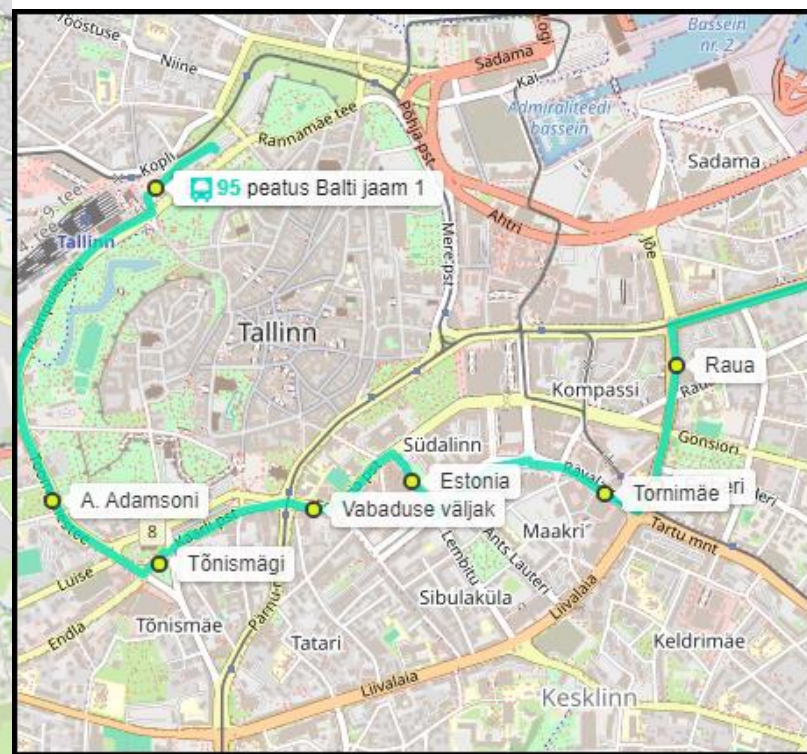

## LIIN NR 95 ÖÖ BALTI JAAM - VIIMSI KESKUS taastub alates 21.10.2024 (al. 01.01.2024)

**Liikumistee:** Balti jaam DP, Toompuiestee, Kaarli pst, Estonia pst, Teatri väljak, Rävalla pst, Pronksi tn, Narva mnt, Pirta tee, Merivälja tee, Ranna tee, Randvere tee, Ravi tee

**Peatused:** Balti jaam 1, A. Adamsoni, Tõnismägi, Vabaduse väljak (liinide nr 24 ja 42 peatuses), Estonia (Teatri väljakul), Tornimäe, Paberi, Raua, L. Koidula, J. Poska, Reidi tee, Lauluväljak, Lillepaviljon, Maarjamägi, Mälestusvälja, Lillepi, Rummukõrtsi, Rummu, Pirta, Supluse puiestee, Randvere tee, Mähe tee, Kaasiku, Aia tee, Tuule tee, Merivälja, Mõisapargi, Viimsi kool, Viimsi keskus 2

## LIIN NR 95 ÖÖ VIIMSI KESKUS – BALTI JAAM taastub alates 21.10.2024 (al. 01.01.2024)

**Liikumistee:** Ravi tee, Randvere tee, Ranna tee, Merivälja tee, Pirta tee, Narva mnt, Pronksi tn, Rävala pst, Teatri väljak, Estonia pst, Kaarli pst, Toompuiestee, Rannamäe tee, Balti jaam DP