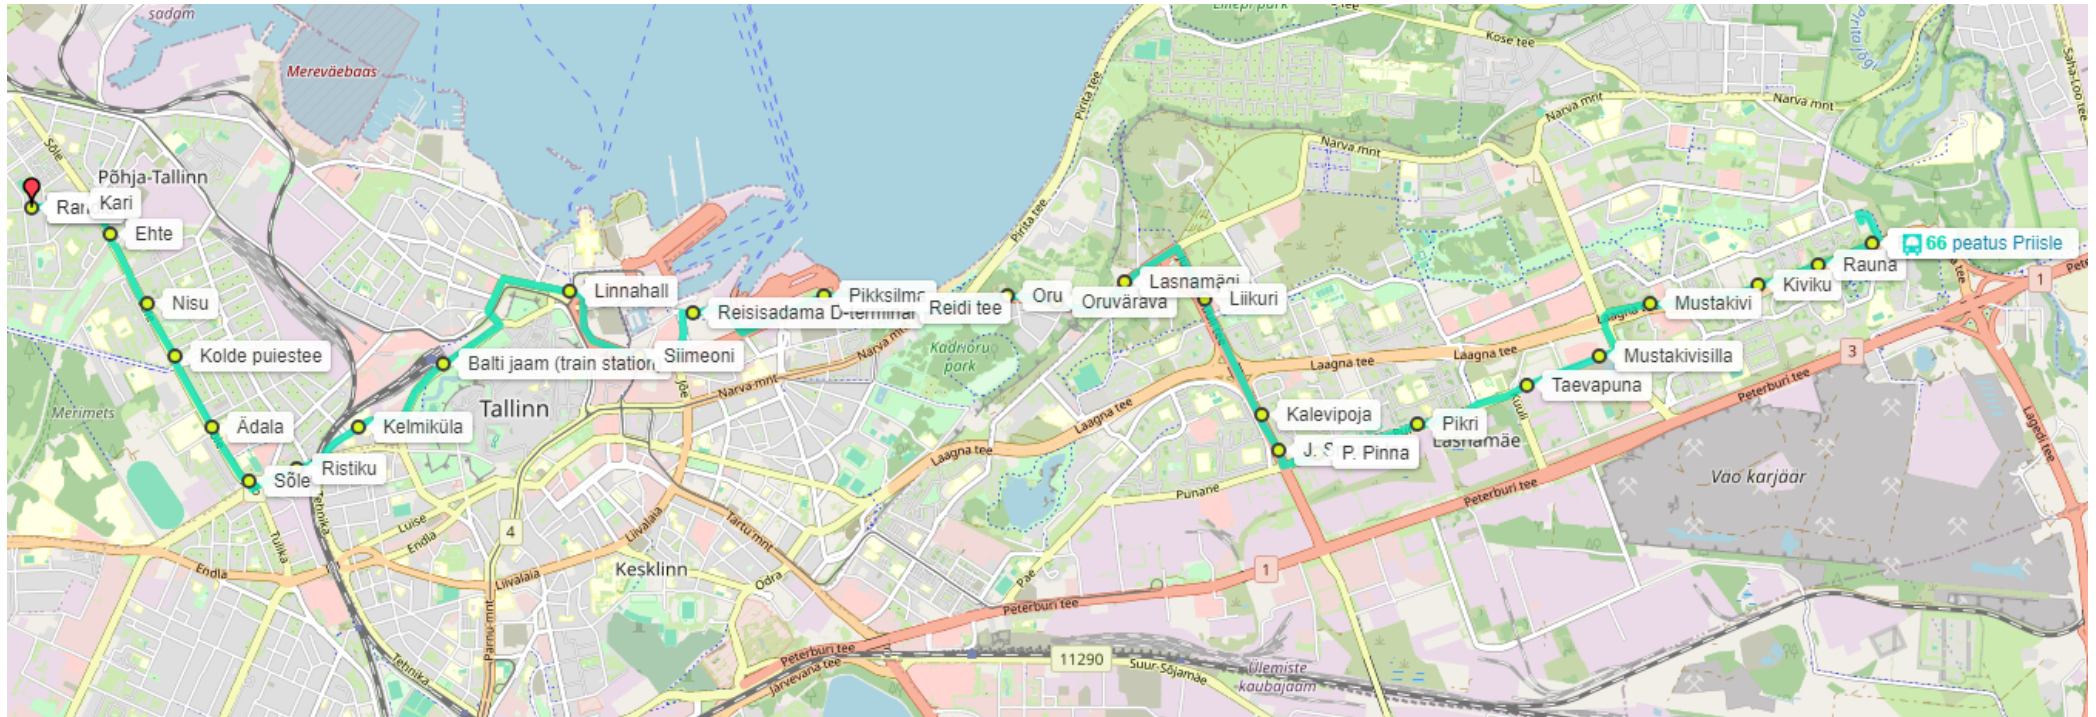

LIIN NR 66 PRIISLE - PELGURANNA (alates 21.10.2024)

Liikumistee: Priisle DP, K.Kärberi tn, Laagna tee, Mustakivi tee, Punane tn, J. Smuuli tee, Narva maantee, Reidi tee, **Uus-Sadama tn**, **Lootsi tn**, **Jõe tn**, Ahtri tn, Mere pst, Põhja pst, Suurtüki tn, Toompuiestee, Tehnika tn, Paldiski mnt, Sõle tn, Madala tn

Peatused: Priisle, Rauna, Kiviku, Mustakivi, Mustakivisilla, Taevapuna, Pikri, P. Pinna, J. Smuuli tee, Kalevipoja, Liikuri, Lasnamägi, Oruvärava, Oru, Reidi tee, Pikksilma, **Reisisadama D-terminal**, Siimeoni, Linnahall, Balti jaam, Kelmiküla, Ristiku, Sõle, Ädala, Kolde puiestee, Nisu, Ehte, Kari, Randla

LIIN NR 66 PELGURANNA – PRIISLE (alates 21.10.2024)

Liikumistee: Madala tn, Randla tn, Kari tn, Pelguranna tn, Kolde pst, Sõle tn, Paldiski mnt, Toompuiestee, Rannamäe tee, Suur-Rannavärv tn, Põhja pst, Mere puiestee, Ahtri tn, **Jõe tn**, **Lootsi tn**, **Uus-Sadama tn**, Reidi tee, Narva mnt, J. Smuuli tee, Punane tn, Mustakivi tee, Laagna tee, K. Kärberi tn, Priisle DP

Peatused: Randla, Pelguranna, Supelranna, Rannapargi, Helme, Kolde puiestee, Ädala, Ristikü, Tehnika, Toompark, Balti jaam, Linnahall, Ahtri, **Siimeoni**, **Reisisadama D-terminal**, Uus-Sadama, Pikksilma, Reidi tee, Oru, Lasnamägi, Liikuri, Kalevipoja, P. Pinna, Lasnamäe turg, Pikri, Taevapuna, Mustakivisilla, Mustakivi, Kiviku, Rauna, Priisle