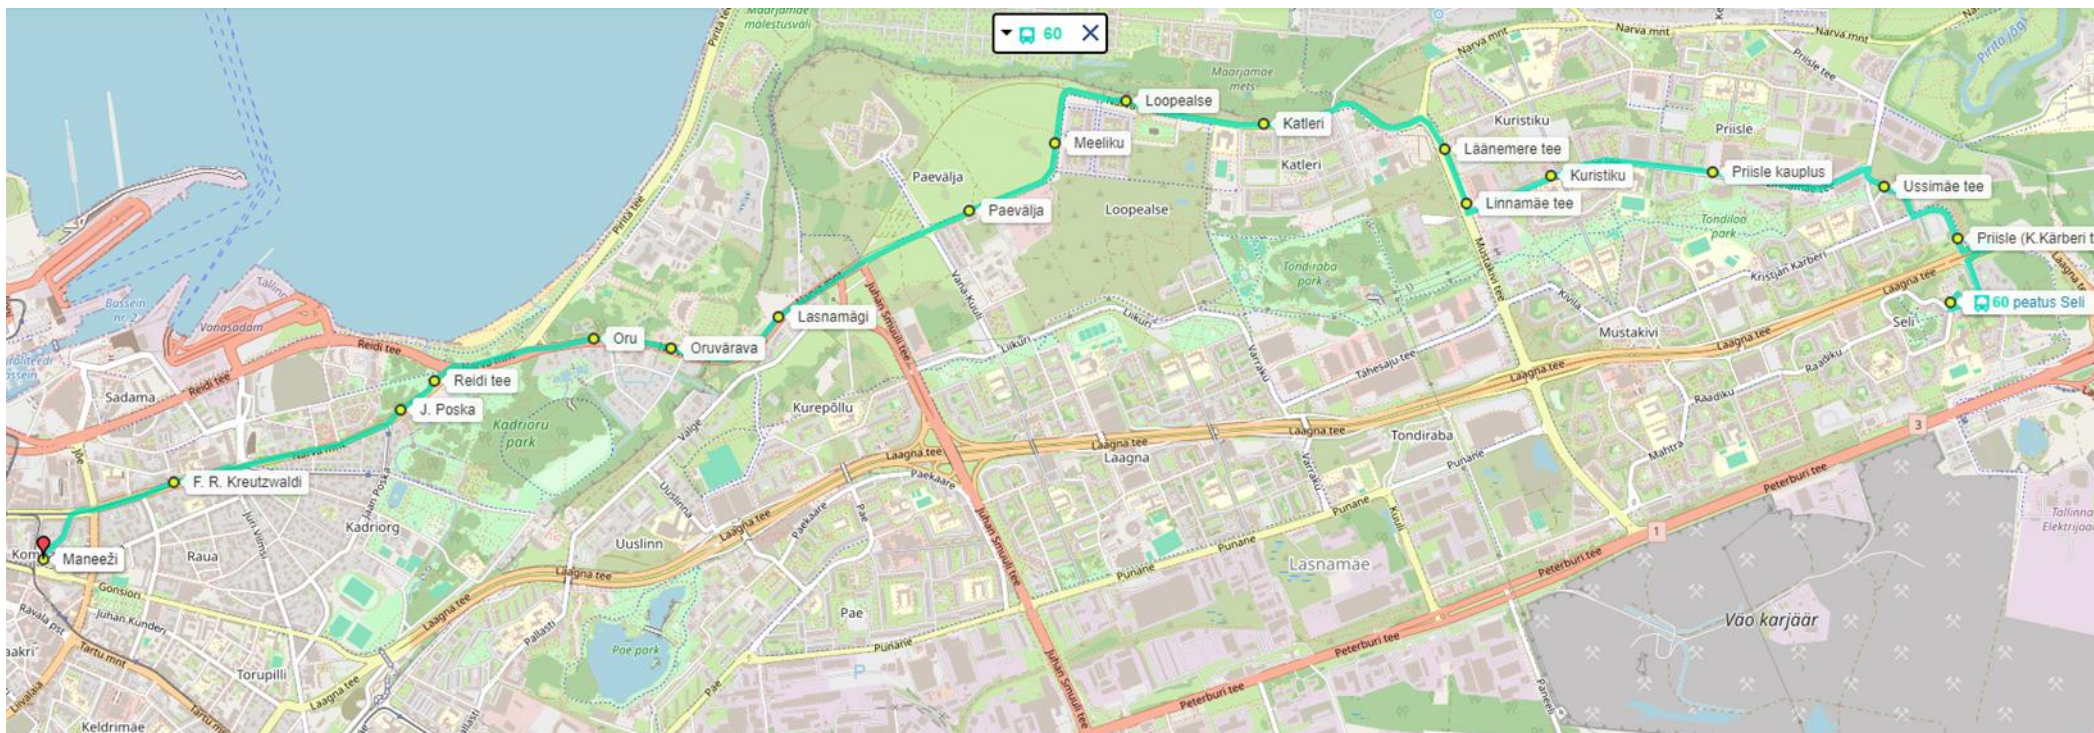

LIIN NR 60 SELI - MANEEŽI (alates 01.11.2024)

Liikumistee: Seli DP, Ümera tn, Laagna tee tagasipööre, K.Kärberi tn, Ussimäe-Kärberi ühendus, Ussimäe tee, Linnamäe tee, Mustakivi tee, Narva mnt, V.Reimani tn

Peatused: Seli, Priisle, Ussimäe tee, Priisle kauplus, Kuristiku, Linnamäe tee, Läänemere tee, Katleri, Loopealse, Meeliku, Paevälja, Lasnamägi, Oruvärava, Oru, Reidi tee, J. Poska, F. R. Kreutzwaldi, Maneeži

LIIN NR 60 MANEEŽI – SELI (alates 01.11.2024)

Liikumistee: V.Reimani tn, Gonsiori tn, A.Laikmaa tn, Narva mnt, Mustakivi tee, Linnamäe tee, Ussimäe tee, K.Kärberi tn, **Laagna teelt tagasipööre Ümera tänavale, Ümera tn, Seli DP**

Peatused: Maneeži, Hobujaama, L.Koidula, J. Poska, Reidi tee, Oru, Lasnamägi, Päevälja, Meeliku, Loopealse, Katleri, Läänemere tee, Linnamäe tee, Kuristiku, Priisle kauplus, Ussimäe tee, Priisle (Kärberi tänaval), **Priisle (Ümera tänaval), Seli**