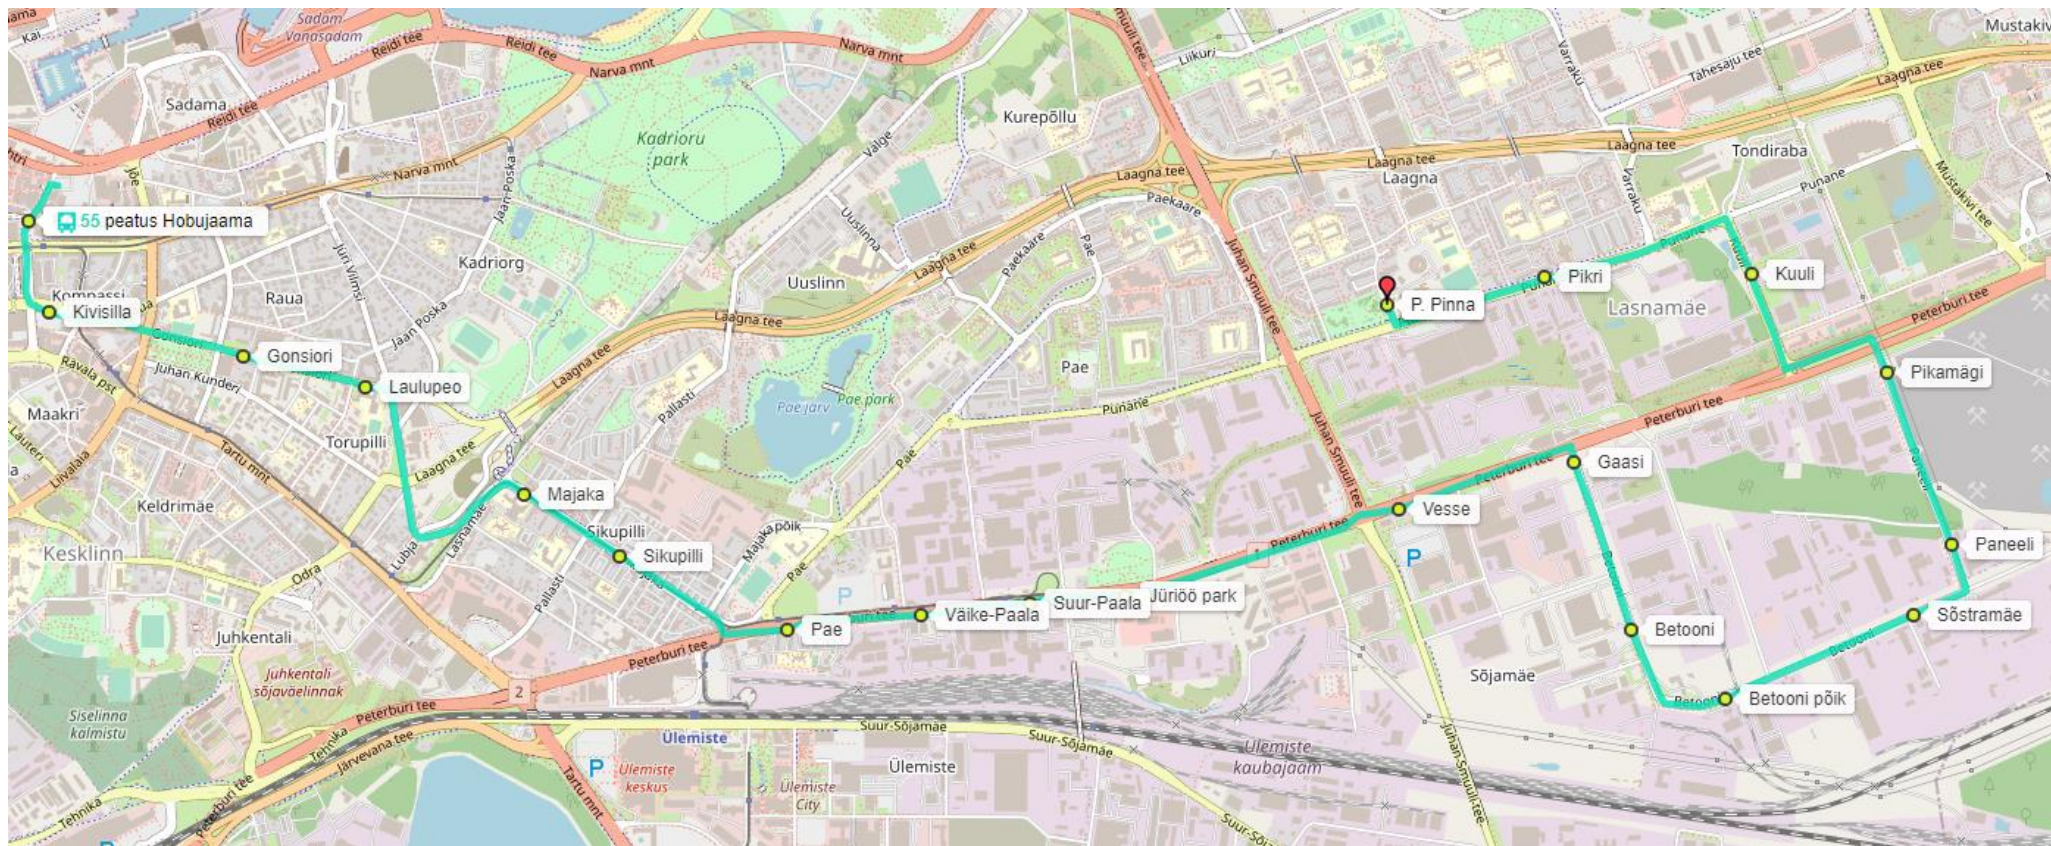

LIIN NR 55 HOBUJAAMA - P.PINNA taastub alates 21.10.2024 (al.01.09.2022)

Liikumistee: Hobujaama tn, A.Laikmaa tn, Gonsiori tn, J.Vilmsi tn, Lubja tn, Lasnamäe tn, Majaka tn, Peterburi tee, Betooni tn, Paneeli tn, Peterburi tee, Kuuli tn, Punane tn, P.Pinna tn

Peatused: Hobujaama, Kivisilla, Gonsiori, Laulupeo, Majaka, Sikupilli, Pae, Väike-Paala, Suur-Paala, Jüriöö park, Vesse, Gaasi, Betooni, Betooni põik, Sõstramäe, Paneeli, Pikamägi, Kuuli, Pikri, P. Pinna

LIIN NR 55 P.PINNA – HOBUJAAMA taastub alates 21.10.2024 (al. 01.09.2022)

Liikumistee: P.Pinna tn, Punane tn, Kuuli tn, Peterburi tee, Paneeli tn, Betooni tn, Peterburi tee, Majaka tn, Lasnamäe tn, Lubja tn, J.Vilmsi tn, Gonsiori tn, A.Laikmaa tn, Hobujaama tn

Peatused: P. Pinna, Lasnamäe turg, Pikri, Kuuli, Pikamägi, Paneeli, Sõstramäe, Betooni põik, Betooni, Gaasi, Vesse, Jüriöö park, Suur-Paala, Väike-Paala, Majaka põik, Sikupilli, Majaka, Lauupeo, Gonsiori, Kivisilla, A. Laikmaa