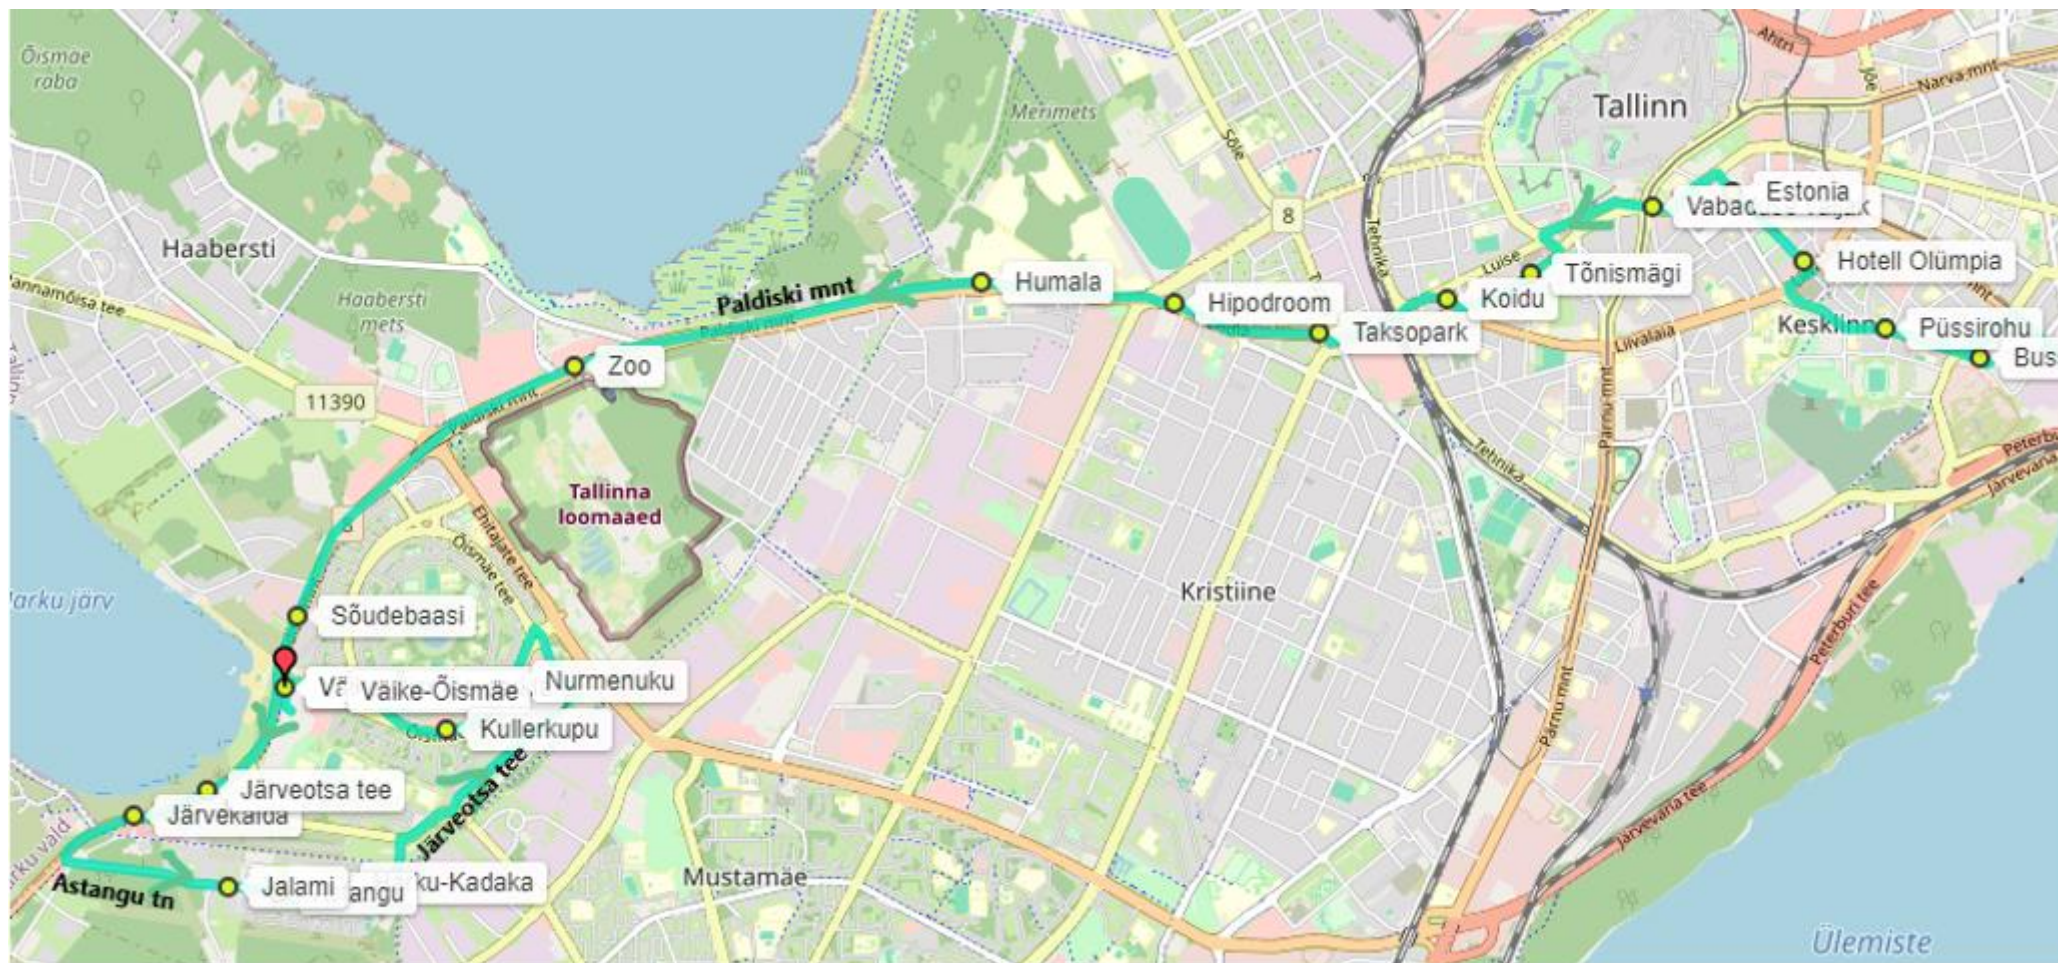

LIIN NR 54 PRIISLE – BUSSIJAMAM - VÄIKE-ÕISMÄE (alates 21.10.2024) järg