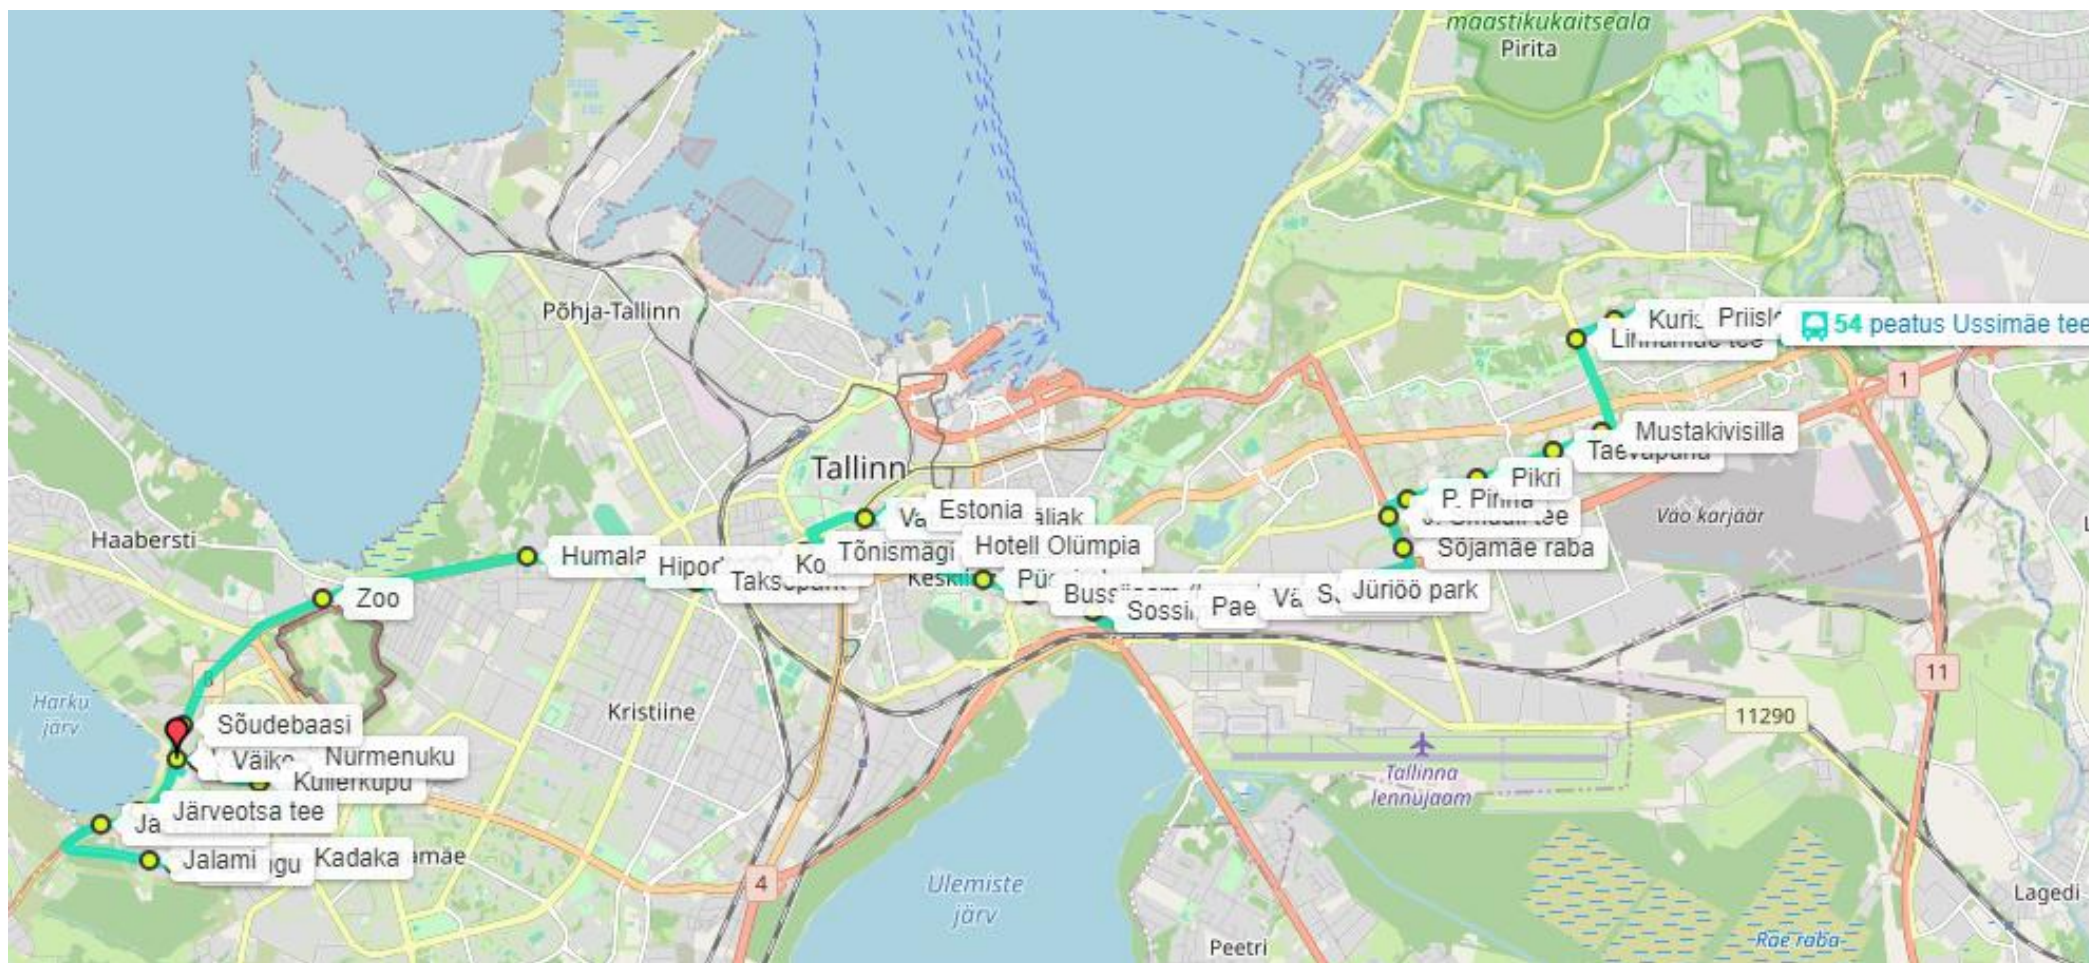

LIIN NR 54 PRIISLE – BUSSIJAAAM - VÄIKE-ÕISMÄE (alates 21.10.2024)

Liikumistee: Priisle DP, K. Kärberi tn, Linnamäe tee, Mustakivi tee, Punane tn, J. Smuuli tee, Peterburi tee, Tartu mnt, Masina tn, Juhkentali tn, Liivalaia tn, A. Lauteri tn, Teatri väljak, Estonia pst, **Kaarli pst**, **Toompuiestee**, **Endla tn**, **Suur-Ameerika tn**, **Luise tn**, **Endla tn**, **Paldiski mnt** (üle Haabersti viadukti), **Astangu tn**, **Järveotsa tee**, **Õismäe tee** (lõunakaar), **Õismäe DP**

Peatused: Ussimäe tee, Priisle kauplus, Kuristiku, Linnamäe tee, **Mustakivisilla**, **Taevapuna**, Pikri, P. Pinna, J. Smuuli tee, Sõjamäe raba, Jüriöö park, Suur-Paala, Väike-Paala, Pae, Sossimägi, Bussijaam, Püssirohu, Hotell Olümpia, Estonia (trollipeatuses), **Vabaduse väljak** (liini nr 42 peatuses), **Tõnismägi**, **Koidu**, **Taksopark**, **Hipodroom**, **Humala**, **Zoo**, **Sõudebaasi**, **Järveotsa tee**, **Järvekalda**, **Jalami**, **Astangu**, **Harku-Kadaka**, **Nurmenuku**, **Kullerkupu**, **Väike-Õismäe**, **Väike-Õismäe parkla**