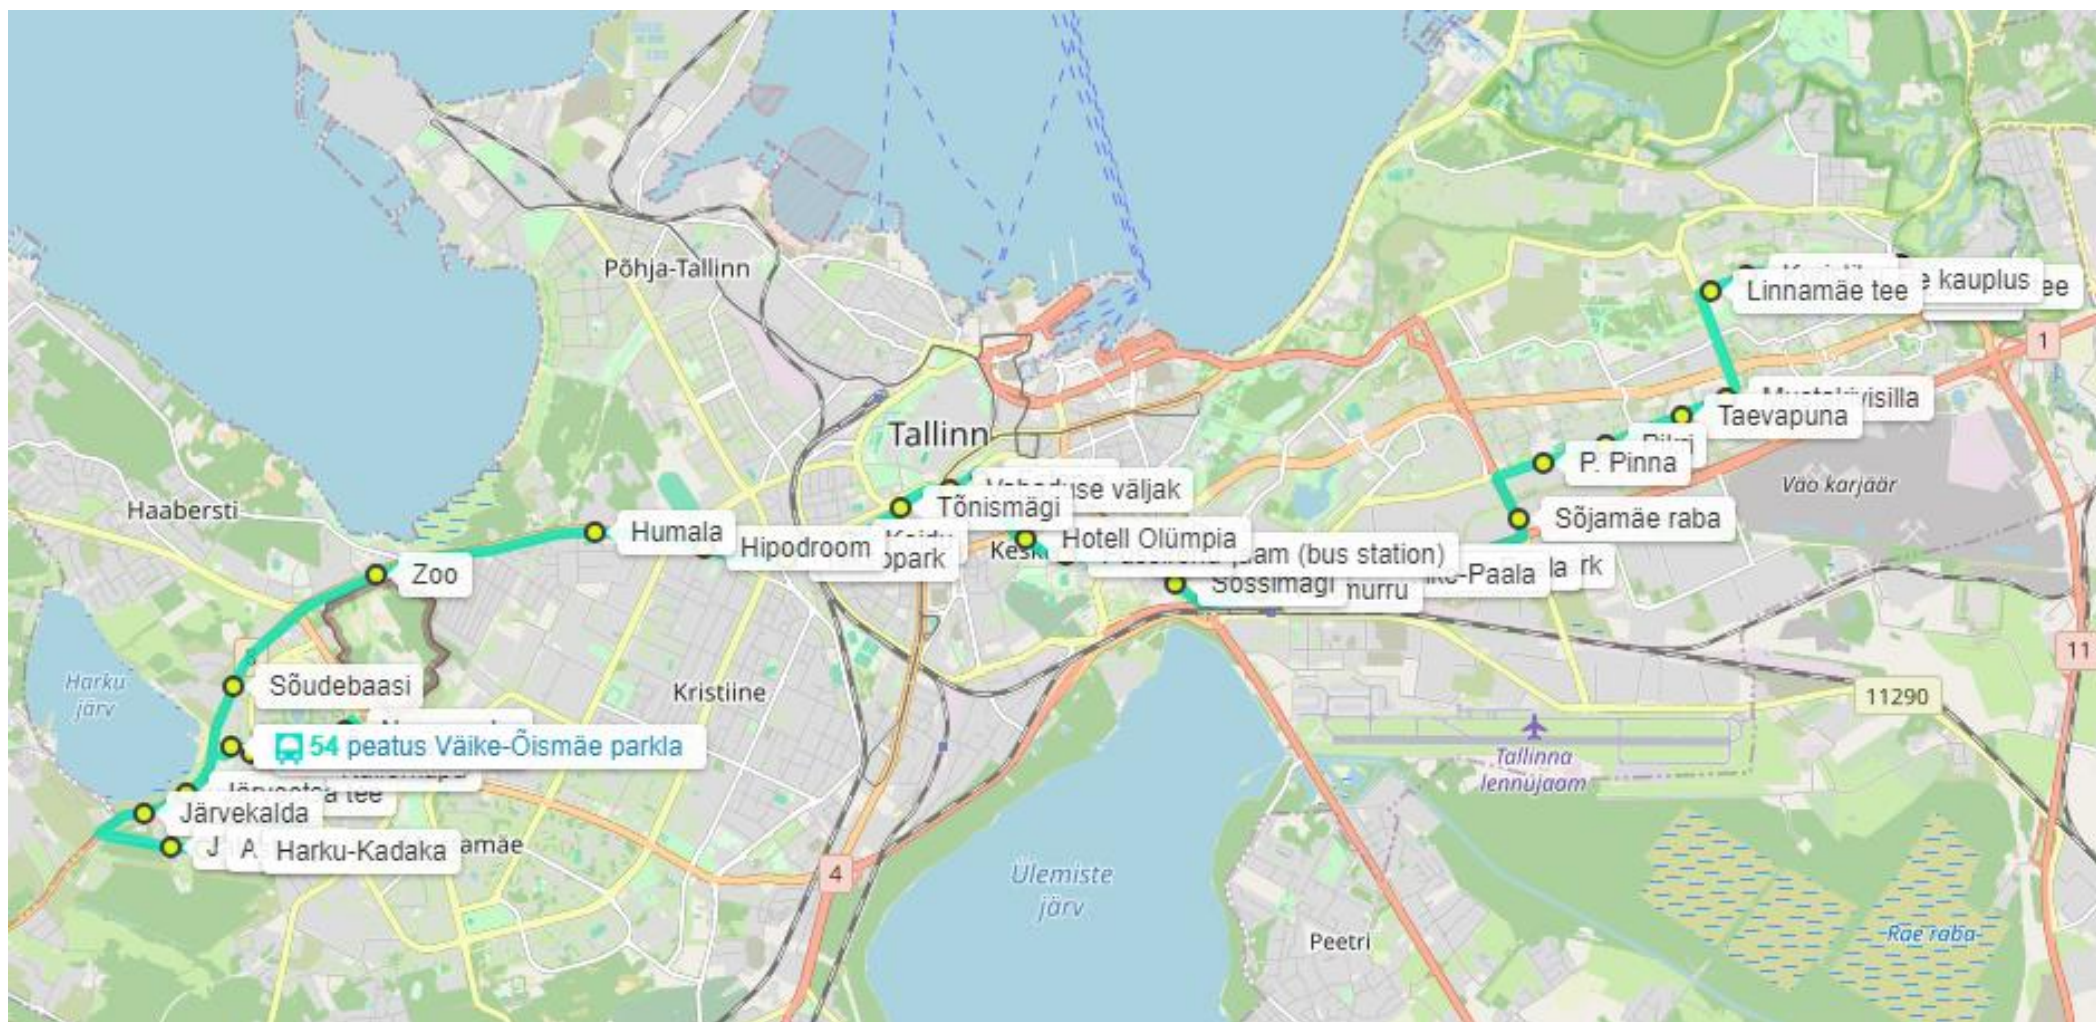

LIIN NR 54 VÄIKE-ÕISMÄE – BUSSIJAAAM – PRIISLE (alates 21.10.2024)

Liikumistee: Õismäe DP, Õismäe tee (Iõunakaar), Järveotsa tee, Astangu tn, Paldiski mnt (üle Haabersti viadukti), Endla tn, Kaarli pst, Estonia pst, Teatri väljak, Lembitu tn, Juhkentali tn, Odra tn, Tartu mnt, Peterburi tee, J. Smuuli tee, Punane tn, Mustakivi tee, Linnamäe tee, Ussimäe tee, K. Kärberi tn, Priisle DP

Peatused: Väike-Õismäe parkla, Väike-Õismäe, Kullerkupu, Nurmenuku, Harku-Kadaka, Astangu, Jalami, Järvekalda, Järveotsa tee, Sõudebaasi, Zoo, Humala, Hipodroom, Taksopark, Koidu, Tõnismägi, Vabaduse väljak (liini nr 42 peatuses), Estonia (Teatri väljakul), Hotell Olümpia, Püssirohu, Bussijaam (11602-1), Sossimägi, Kivimurru, Pae, Väike-Paala, Suur-Paala, Jüriöö park, Sõjamäe raba, P. Pinna, Pikri, Taevapuna, Mustakivisilla, Linnamäe tee, Kuristik, Priisle kauplus, Ussimäe tee, Priisle

LIIN NR 54 VÄIKE-ÕISMÄE – BUSSIJAAAM – PRIISLE (alates 21.10.2024)

LIIN NR 54 VÄIKE-ÕISMÄE – BUSSIJAMAM – PRIISLE (alates 21.10.2024) järg

LIIN NR 54 PRIISLE – BUSSIJAAAM - VÄIKE-ÕISMÄE (alates 21.10.2024)

Liikumistee: Priisle DP, K. Kärberi tn, Linnamäe tee, Mustakivi tee, Punane tn, J. Smuuli tee, Peterburi tee, Tartu mnt, Masina tn, Juhkentali tn, Liivalaia tn, A. Lauteri tn, Teatri väljak, Estonia pst, **Kaarli pst**, **Toompuiestee**, **Endla tn**, **Suur-Ameerika tn**, **Luise tn**, **Endla tn**, **Paldiski mnt** (üle Haabersti viadukti), **Astangu tn**, **Järveotsa tee**, **Õismäe tee** (lõunakaar), **Õismäe DP**