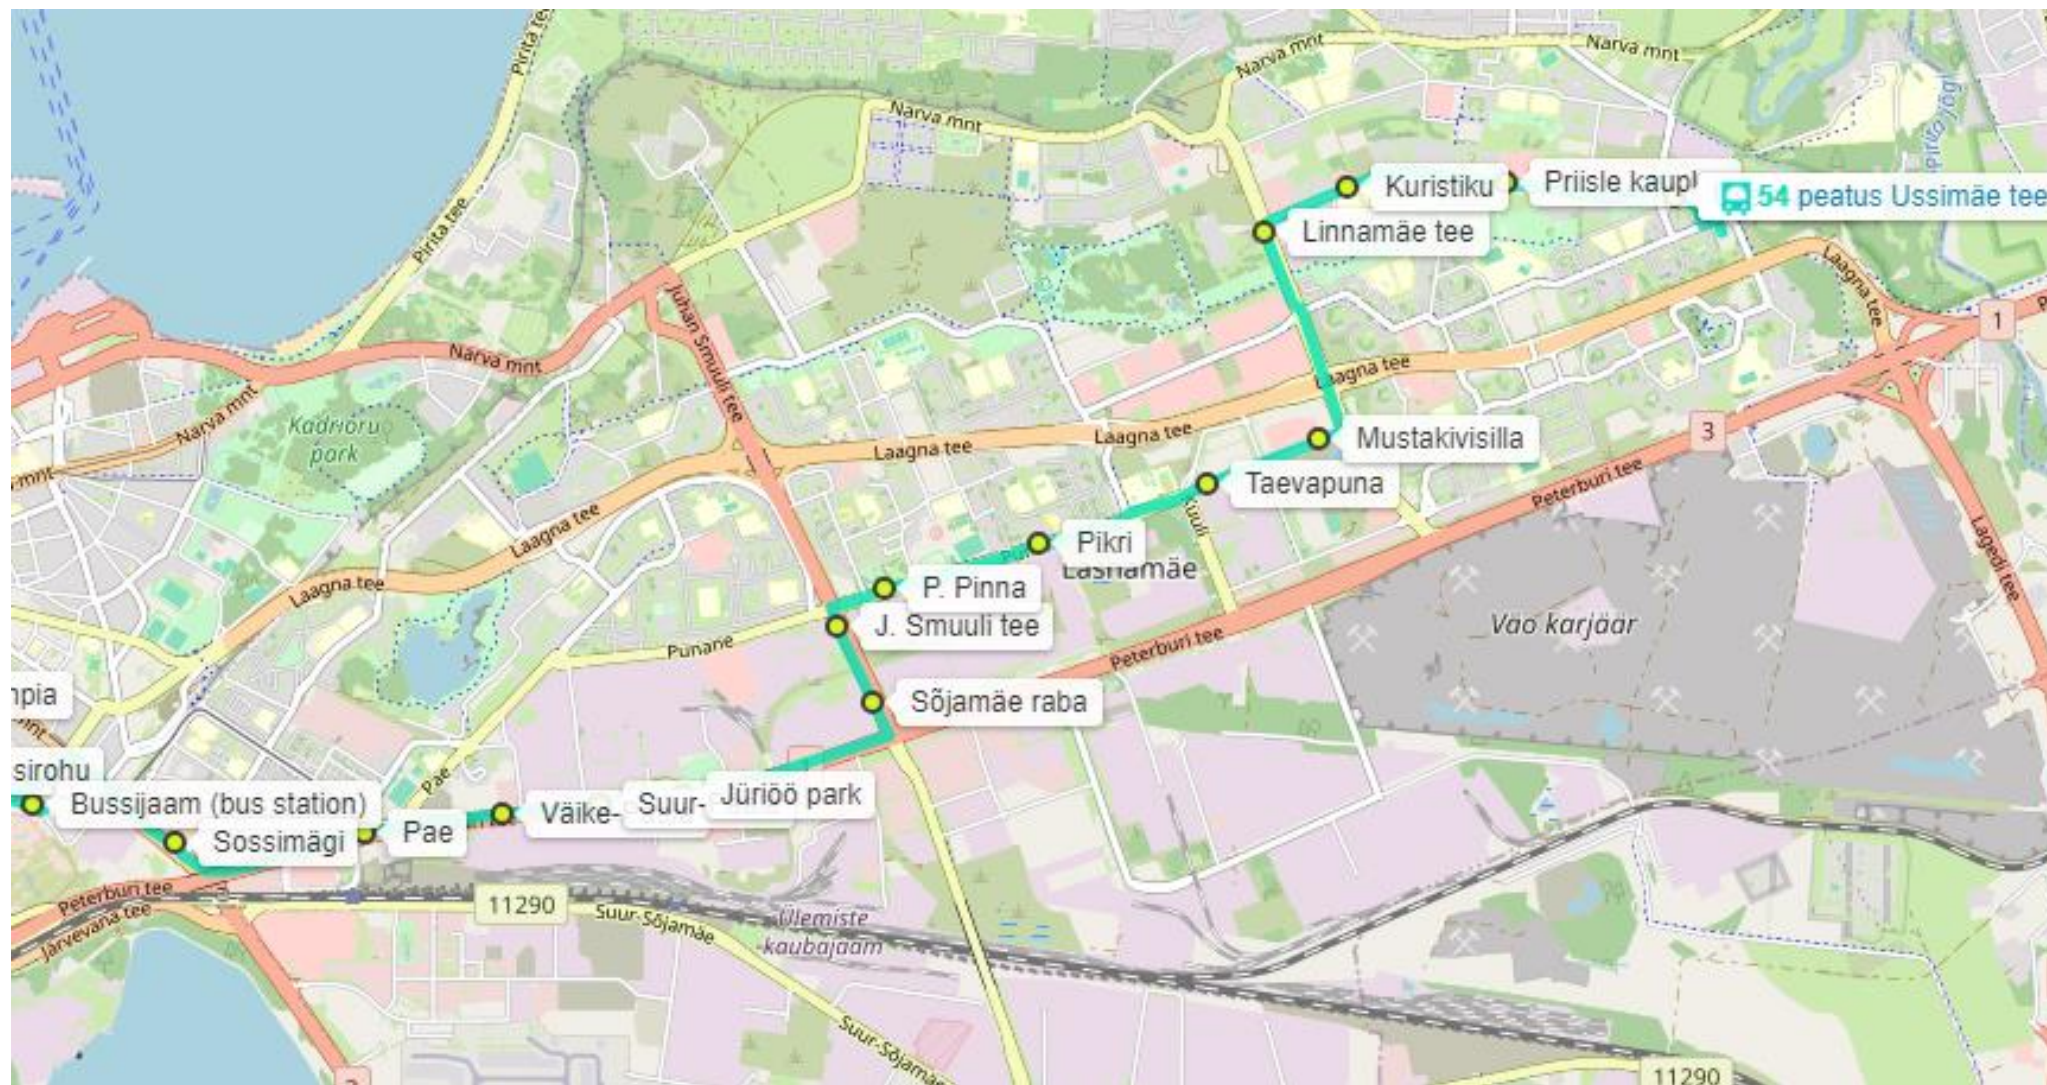

LIIN NR 54 PRIISLE – BUSSIJAAAM - VÄIKE-ÕISMÄE (alates 21.10.2024)