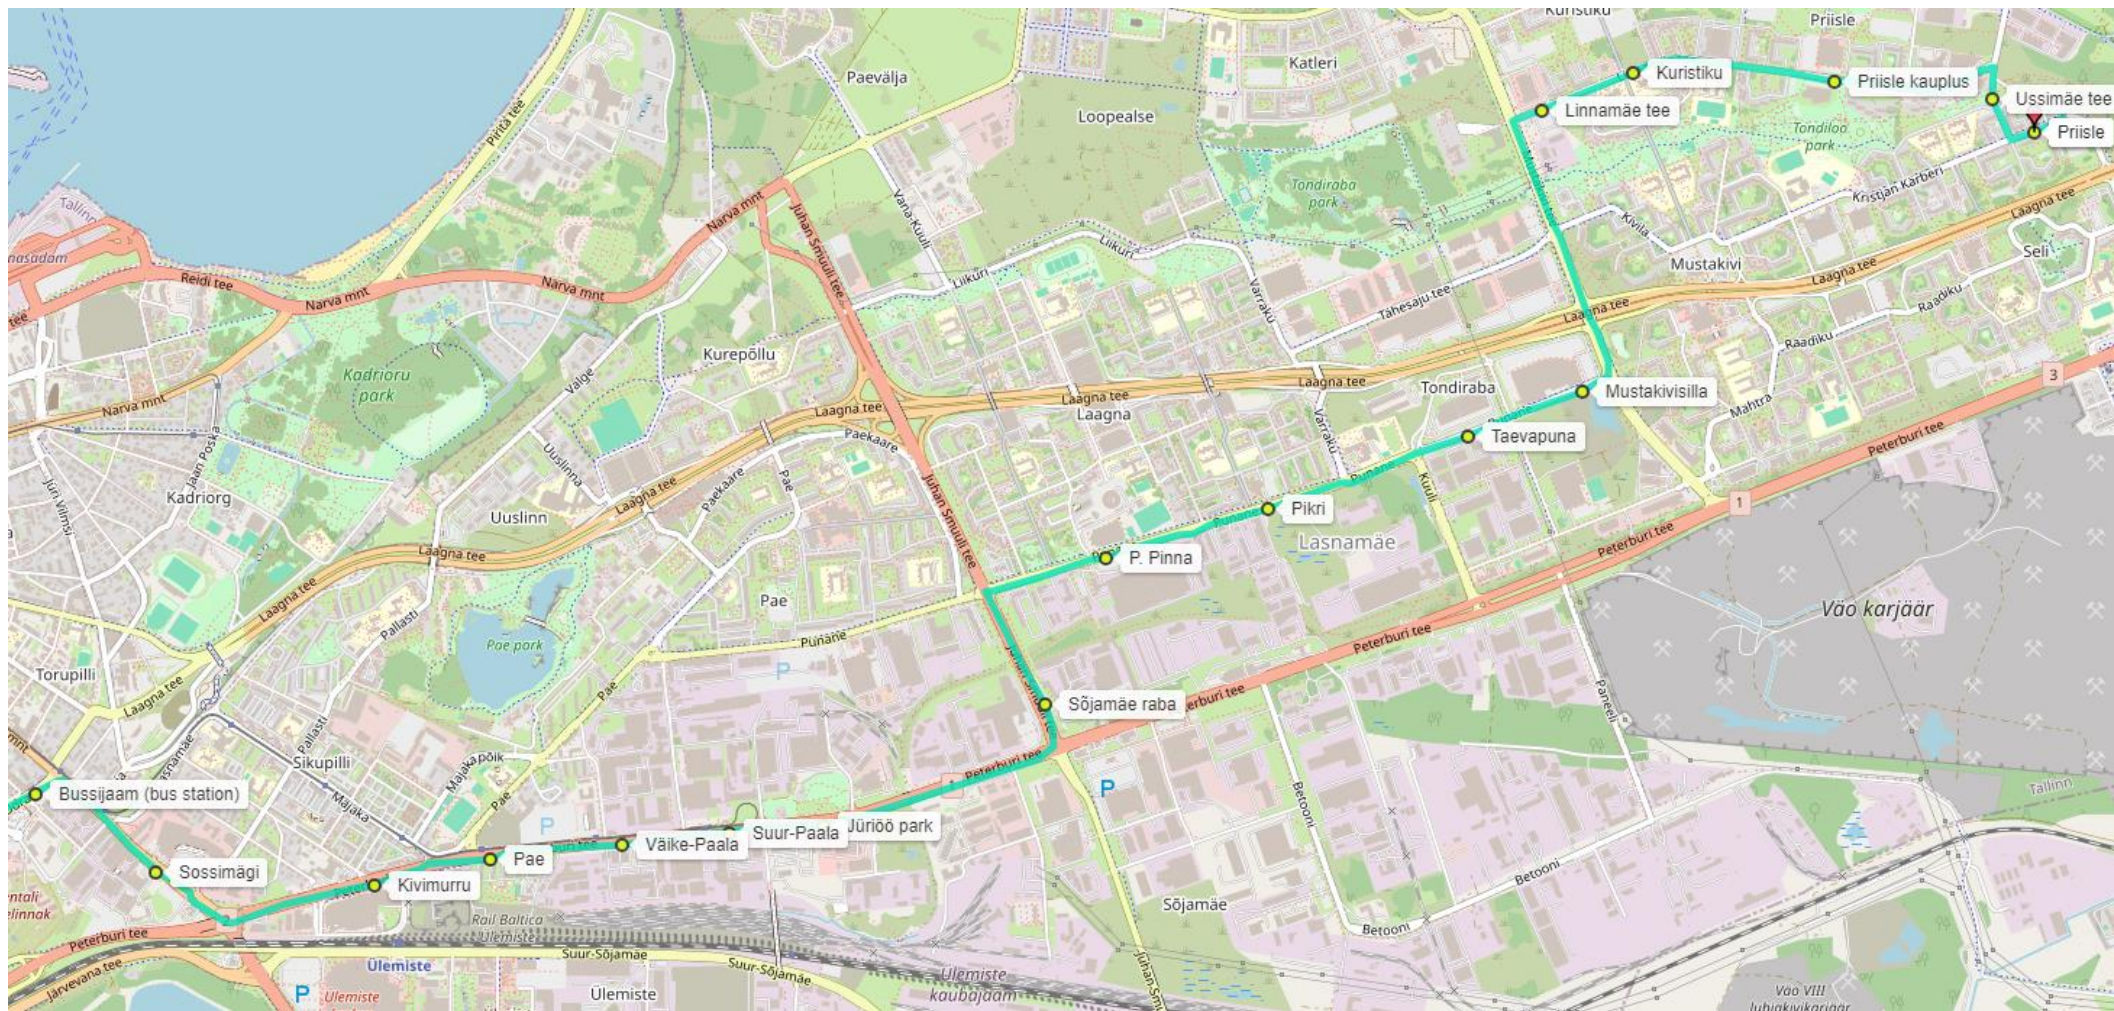

LIIN NR 54 VÄIKE-ÕISMÄE – BUSSIJAAAM – PRIISLE (alates 21.10.2024)

Liikumistee: Õismäe DP, Õismäe tee (Iõunakaar), Järveotsa tee, Astangu tn, Paldiski mnt (üle Haabersti viadukti), Endla tn, Kaarli pst, Estonia pst, Teatri väljak, Lembitu tn, Juhkentali tn, Odra tn, Tartu mnt, Peterburi tee, J. Smuuli tee, Punane tn, Mustakivi tee, Linnamäe tee, Ussimäe tee, K. Kärberi tn, Priisle DP

Peatused: Väike-Õismäe parkla, Väike-Õismäe, Kullerkupu, Nurmenuku, Harku-Kadaka, Astangu, Jalami, Järvekalda, Järveotsa tee, Sõudebaasi, Zoo, Humala, Hipodroom, Taksopark, Koidu, Tõnismägi, Vabaduse väljak (liini nr 42 peatuses), Estonia (Teatri väljakul), Hotell Olümpia, Püssirohu, Bussijaam (11602-1), Sossimägi, Kivimurru, Pae, Väike-Paala, Suur-Paala, Jüriöö park, Sõjamäe raba, P. Pinna, Pikri, Taevapuna, Mustakivisilla, Linnamäe tee, Kuristik, Priisle kauplus, Ussimäe tee, Priisle

LIIN NR 54 VÄIKE-ÕISMÄE – BUSSIJAAAM – PRIISLE (alates 21.10.2024)

LIIN NR 54 VÄIKE-ÕISMÄE – BUSSIJAMAM – PRIISLE (alates 21.10.2024) järg

LIIN NR 54 PRIISLE – BUSSIJAAAM - VÄIKE-ÕISMÄE (alates 21.10.2024)

Liikumistee: Priisle DP, K. Kärberi tn, Linnamäe tee, Mustakivi tee, Punane tn, J. Smuuli tee, Peterburi tee, Tartu mnt, Masina tn, Juhkentali tn, Liivalaia tn, A. Lauteri tn, Teatri väljak, Estonia pst, **Kaarli pst**, **Toompuiestee**, **Endla tn**, **Suur-Ameerika tn**, **Luise tn**, **Endla tn**, **Paldiski mnt** (üle Haabersti viadukti), **Astangu tn**, **Järveotsa tee**, **Õismäe tee** (lõunakaar), **Õismäe DP**