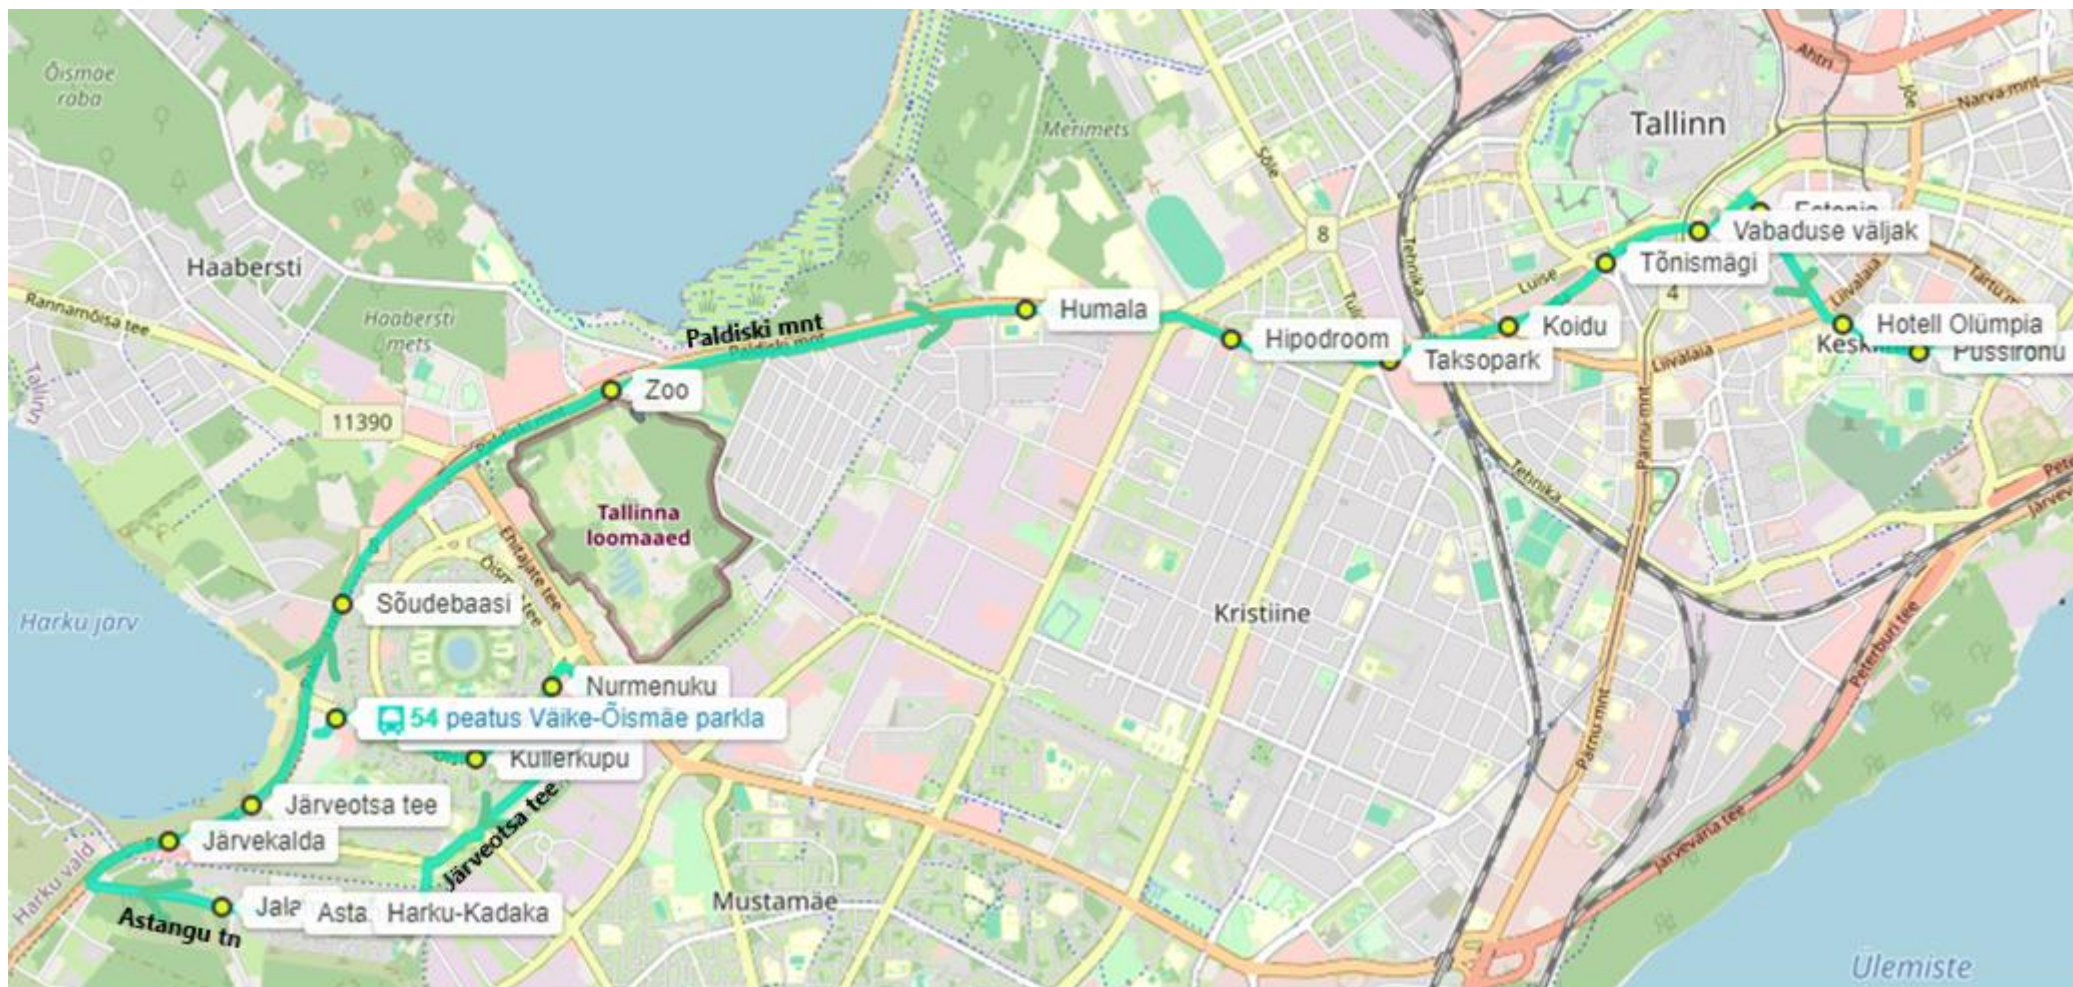

LIIN NR 54 VÄIKE-ÕISMÄE – BUSSIJAAAM – PRIISLE (alates 21.10.2024)

Liikumistee: Õismäe DP, Õismäe tee (Iõunakaar), Järveotsa tee, Astangu tn, Paldiski mnt (üle Haabersti viadukti), Endla tn, Kaarli pst, Estonia pst, Teatri väljak, Lembitu tn, Juhkentali tn, Odra tn, Tartu mnt, Peterburi tee, J. Smuuli tee, Punane tn, Mustakivi tee, Linnamäe tee, Ussimäe tee, K. Kärberi tn, Priisle DP

Peatused: Väike-Õismäe parkla, Väike-Õismäe, Kullerkupu, Nurmenuku, Harku-Kadaka, Astangu, Jalami, Järvekalda, Järveotsa tee, Sõudebaasi, Zoo, Humala, Hipodroom, Taksopark, Koidu, Tõnismägi, Vabaduse väljak (liini nr 42 peatuses), Estonia (Teatri väljakul), Hotell Olümpia, Püssirohu, Bussijaam (11602-1), Sossimägi, Kivimurru, Pae, Väike-Paala, Suur-Paala, Jüriöö park, Sõjamäe raba, P. Pinna, Pikri, Taevapuna, Mustakivisilla, Linnamäe tee, Kuristik, Priisle kauplus, Ussimäe tee, Priisle

LIIN NR 54 VÄIKE-ÕISMÄE – BUSSIJAAAM – PRIISLE (alates 21.10.2024)

LIIN NR 54 VÄIKE-ÕISMÄE – BUSSIJAMAM – PRIISLE (alates 21.10.2024) järg

LIIN NR 54 PRIISLE – BUSSIJAAAM - VÄIKE-ÕISMÄE (alates 21.10.2024)

Liikumistee: Priisle DP, K. Kärberi tn, Linnamäe tee, Mustakivi tee, Punane tn, J. Smuuli tee, Peterburi tee, Tartu mnt, Masina tn, Juhkentali tn, Liivalaia tn, A. Lauteri tn, Teatri väljak, Estonia pst, **Kaarli pst**, **Toompuiestee**, **Endla tn**, **Suur-Ameerika tn**, **Luise tn**, **Endla tn**, **Paldiski mnt** (üle Haabersti viadukti), **Astangu tn**, **Järveotsa tee**, **Õismäe tee** (lõunakaar), **Õismäe DP**