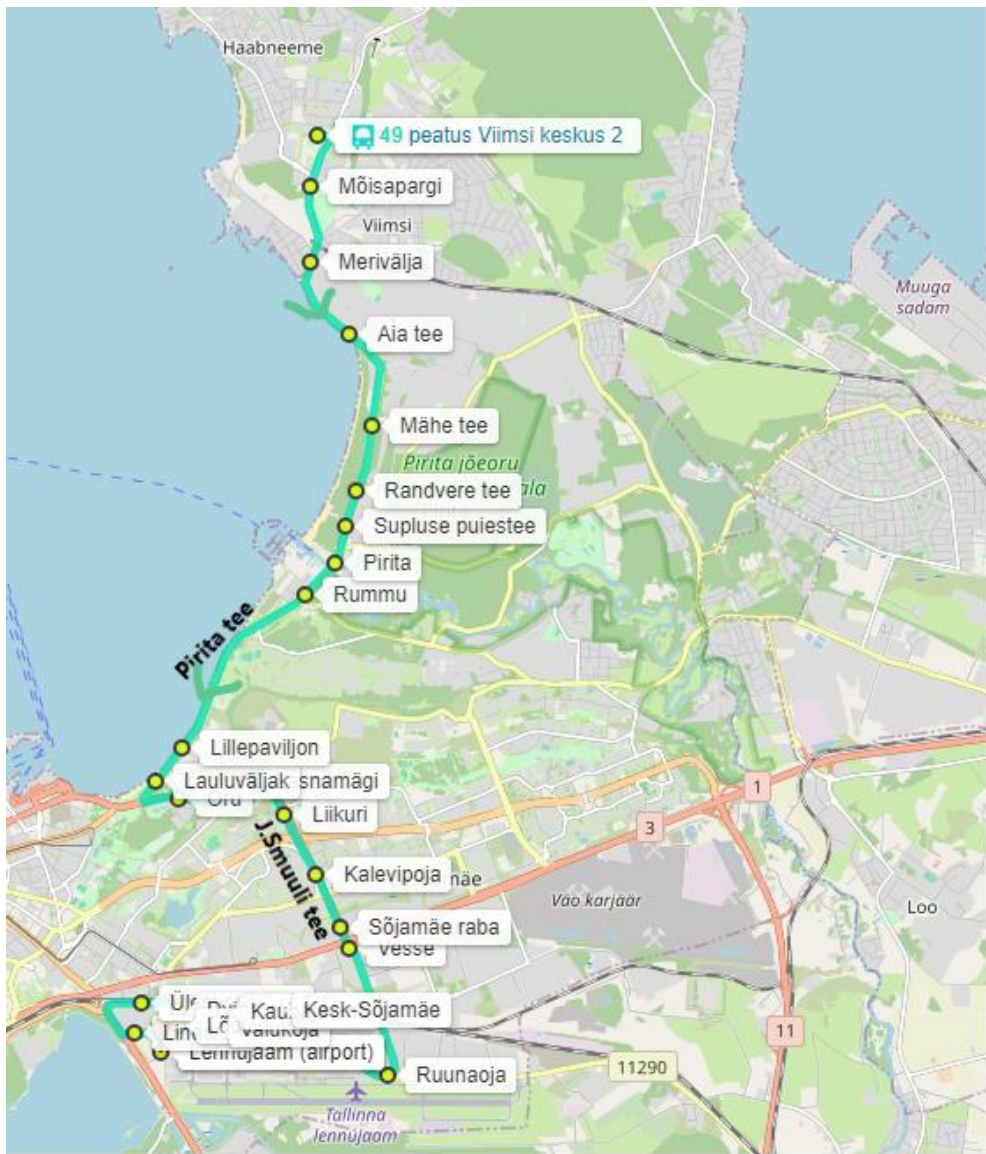

LIIN NR 49 VIIMSI KESKUS – LENNUJAAM (alates 21.10.2024)

Liikumistee: Ravi tee, Randvere tee, Ranna tee, Merivälja tee, **Pirita tee**, **Narva mnt**, J.Smuuli tee, Suur-Sõjamäe tn, Ääsi tn, Valukoja tn, Lõõtsa tn, Suur-Sõjamäe tn, Tartu mnt, Lennujaama tee

Peatused: Viimsi keskus, Mõisapargi, Merivälja, Aia tee, Mähe tee, Randvere tee, Supluse puiestee, **Pirita**, **Rummu**, **Lillepaviljon**, **Lauluväljak**, **Oru**, **Lasnamägi**, **Liikuri**, Kalevipoja, Sõjamäe raba, Vesse, Ruunaoja, Kesk-Sõjamäe, Kaubajaama, Valukoja, Lõõtsa, Dvigatel, Ülemiste jaam, Lindakivi, Lennujaam

LIIN NR 49 LENNUJAAM – VIIMSI KESKUS (alates 21.10.2024)

Liikumistee: Lennujaama tee, Tartu mnt, Suur-Sõjamäe tn, Lõotsa tn, Valukoja tn, Ääsi tn, Suur-Sõjamäe tn, J.Smuuli tee, **Narva mnt**, **Pirita tee**, Merivälja tee, Ranna tee, Randvere tee, Ravi tee

Peatused: Lennujaam, Ülemiste jaam, Dvigatel, Lõotsa, Valukoja, Kaubajaama, Kesk-Sõjamäe, Ruunaoja, Vesse, Sõjamäe raba, Kalevipoja, **Liikuri**, **Lasnamägi**, **Oru**, **Lauluväljak**, **Lillepaviljon**, **Rummukõrtsi**, **Rummu**, **Pirita**, Supluse puiestee, Randvere tee, Mähe tee, Aia tee, Merivälja, Mõisapargi, Viimsi kool, Viimsi keskus