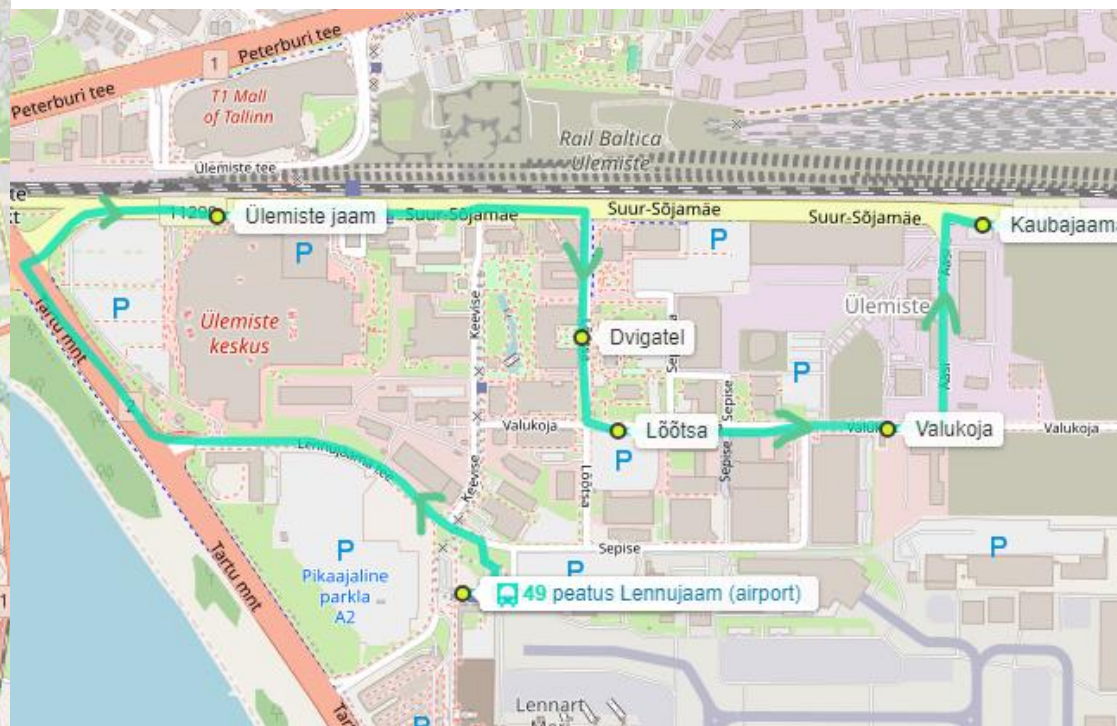

LIIN NR 49 VIIMSI KESKUS – LENNUJAAM (alates 21.10.2024)

Liikumistee: Ravi tee, Randvere tee, Ranna tee, Merivälja tee, **Pirita tee**, **Narva mnt**, J.Smuuli tee, Suur-Sõjamäe tn, Ääsi tn, Valukoja tn, Lõõtsa tn, Suur-Sõjamäe tn, Tartu mnt, Lennujaama tee

Peatused: Viimsi keskus, Mõisapargi, Merivälja, Aia tee, Mähe tee, Randvere tee, Supluse puiestee, **Pirita**, **Rummu**, **Lillepaviljon**, **Lauluväljak**, **Oru**, **Lasnamägi**, **Liikuri**, Kalevipoja, Sõjamäe raba, Vesse, Ruunaoja, Kesk-Sõjamäe, Kaubajaama, Valukoja, Lõõtsa, Dvigatel, Ülemiste jaam, Lindakivi, Lennujaam

LIIN NR 49 LENNUJAAM – VIIMSI KESKUS (alates 21.10.2024)

Liikumistee: Lennujaama tee, Tartu mnt, Suur-Sõjamäe tn, Lõotsa tn, Valukoja tn, Ääsi tn, Suur-Sõjamäe tn, J.Smuuli tee, **Narva mnt**, **Pirita tee**, Merivälja tee, Ranna tee, Randvere tee, Ravi tee

Peatused: Lennujaam, Ülemiste jaam, Dvigatel, Lõotsa, Valukoja, Kaubajaama, Kesk-Sõjamäe, Ruunaoja, Vesse, Sõjamäe raba, Kalevipoja, **Liikuri**, **Lasnamägi**, **Oru**, **Lauluväljak**, **Lillepaviljon**, **Rummukõrtsi**, **Rummu**, **Pirita**, Supluse puiestee, Randvere tee, Mähe tee, Aia tee, Merivälja, Mõisapargi, Viimsi kool, Viimsi keskus