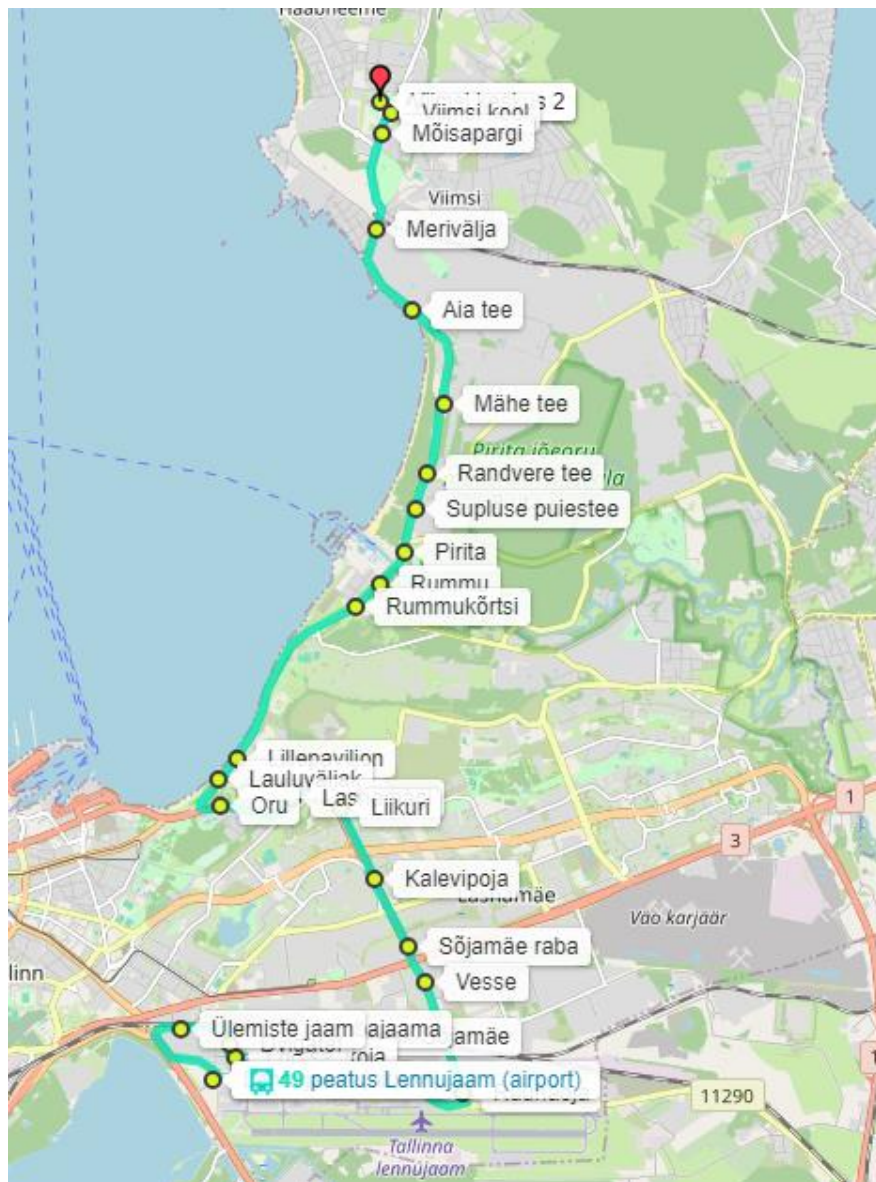

LIIN NR 49 VIIMSI KESKUS – LENNUJAAM (alates 21.10.2024)

Liikumistee: Ravi tee, Randvere tee, Ranna tee, Merivälja tee, **Pirita tee**, **Narva mnt**, J.Smuuli tee, Suur-Sõjamäe tn, Ääsi tn, Valukoja tn, Lõõtsa tn, Suur-Sõjamäe tn, Tartu mnt, Lennujaama tee

Peatused: Viimsi keskus, Mõisapargi, Merivälja, Aia tee, Mähe tee, Randvere tee, Supluse puiestee, **Pirita**, **Rummu**, **Lillepaviljon**, **Lauluväljak**, **Oru**, **Lasnamägi**, **Liikuri**, Kalevipoja, Sõjamäe raba, Vesse, Ruunaoja, Kesk-Sõjamäe, Kaubajaama, Valukoja, Lõõtsa, Dvigatel, Ülemiste jaam, Lindakivi, Lennujaam

LIIN NR 49 LENNUJAAM – VIIMSI KESKUS (alates 21.10.2024)

Liikumistee: Lennujaama tee, Tartu mnt, Suur-Sõjamäe tn, Lõotsa tn, Valukoja tn, Ääsi tn, Suur-Sõjamäe tn, J.Smuuli tee, **Narva mnt**, **Pirita tee**, Merivälja tee, Ranna tee, Randvere tee, Ravi tee

Peatused: Lennujaam, Ülemiste jaam, Dvigatel, Lõotsa, Valukoja, Kaubajaama, Kesk-Sõjamäe, Ruunaoja, Vesse, Sõjamäe raba, Kalevipoja, **Liikuri**, **Lasnamägi**, **Oru**, **Lauluväljak**, **Lillepaviljon**, **Rummukõrtsi**, **Rummu**, **Pirita**, Supluse puiestee, Randvere tee, Mähe tee, Aia tee, Merivälja, Mõisapargi, Viimsi kool, Viimsi keskus