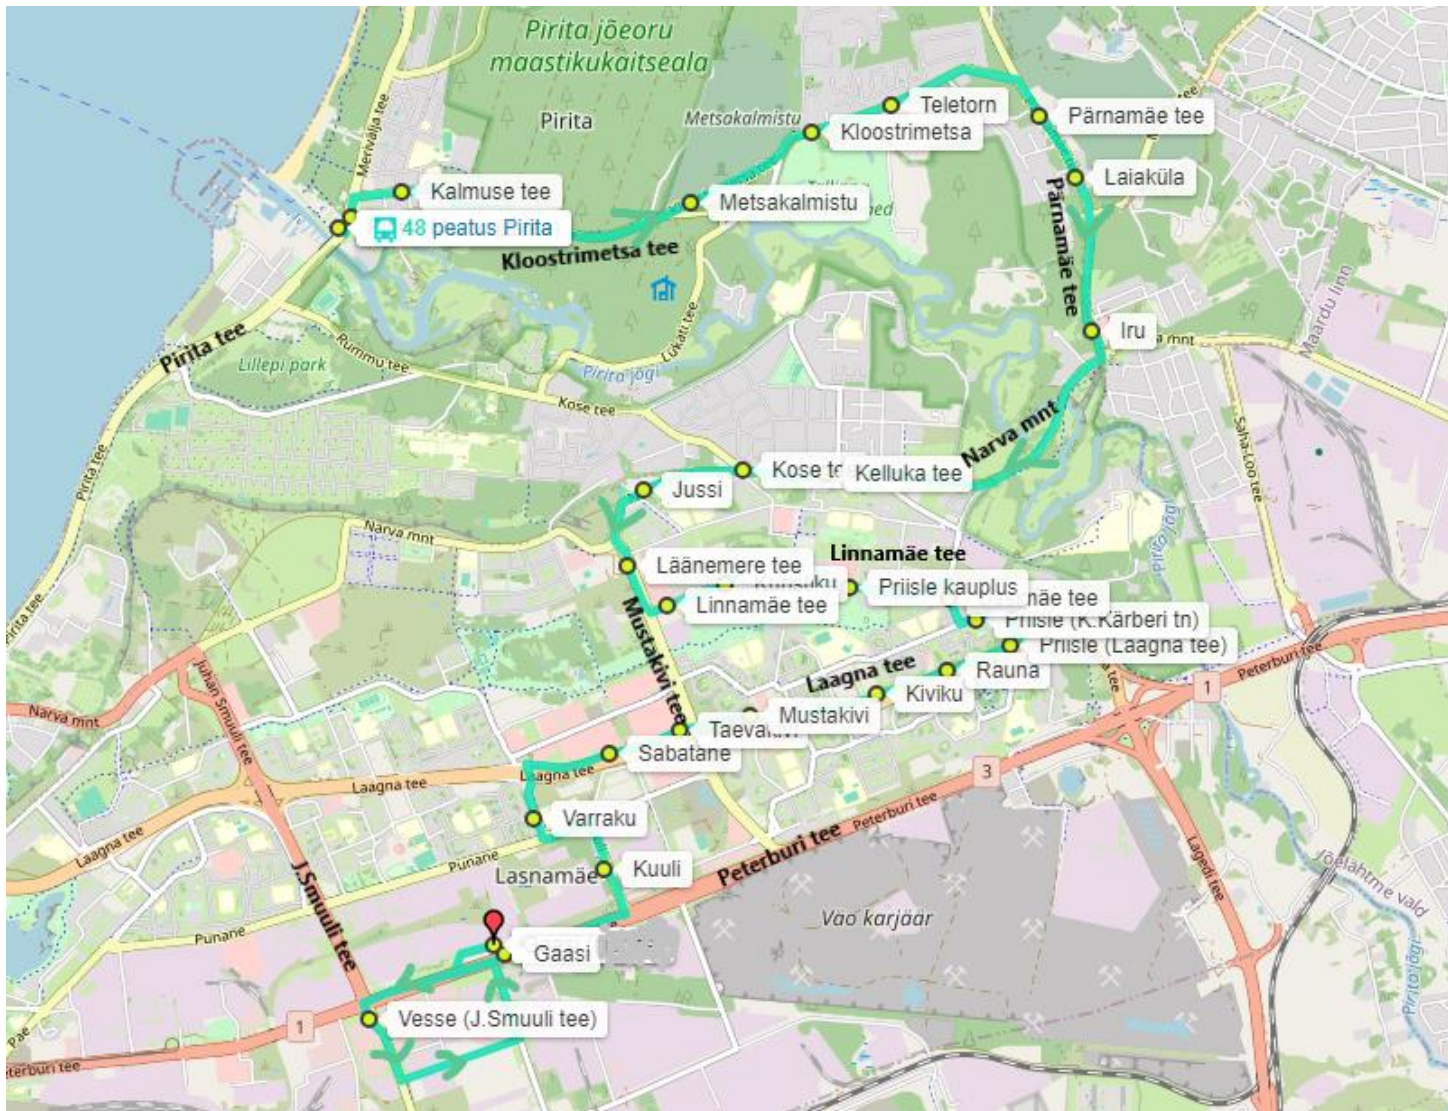

LIIN NR 48 PIRITA KESKUS – VESSE (alates 21.10.2024)

Liikumistee: Merivälja tee, Kloostrimetsa tee, Pärnamäe tee, Narva mnt, Mustakivi tee, Linnamäe tee, Ussimäe tee, K.Kärberi tn, Laagna tee, Varraku tn, Punane tn, Kuuli tn, Peterburi tee, J.Smuuli tee, Tala tn, Betooni tn, Peterburi tee

Peatused: Pirita, Pirita, Kalmuse tee, Metsakalmistu, Kloostrimetsa, Teletorn, Pärnamäe tee, Laiaküla, Iru, Kelluka tee, Kose tee, Jussi, Läänemere tee, Linnamäe tee, Kuristiku, Priisle kauplus, Ussimäe tee, Priisle (K.Kärberi tn), Priisle (Laagna teel), Rauna, Kiviku, Mustakivi, Taevakivi, Sabatähe, Varraku, Kuuli, Gaasi (Peterburi teel), Vesse (J.Smuuli teel), Gaasi (lõpp-peatus)

LIIN NR 48 VESSE – PIRITA KESKUS (alates 21.10.2024)

Liikumistee: Peterburi tee, Betooni tn, Tala tn, J.Smuuli tee, Peterburi tee, Kuuli tn, Punane tn, Varraku tn, Laagna tee, K.Kärberi tn, Linnamäe tee, Mustakivi tee, Narva mnt, Pärnamäe tee, Kloostrimetsa tee, Merivälja tee

Peatused: Gaasi (algepeatus), Vesse (J.Smuuli teel), Vesse (Peterburi teel), Gaasi (Peterburi teel), Kuuli, Varraku, Taevakivi, Mustakivi, Kiviku, Rauna, Priisle, Ussimäe tee, Priisle kauplus, Kuristiku, Linnamäe tee, Läänemere tee, Jussi, Kose tee, Kelluka tee, Iru, Laiaküla, Pärnamäe tee, Teletorn, Kloostrimetsa, Metsakalmistu, Kalmuse tee, Pirta (Merivälja tee)