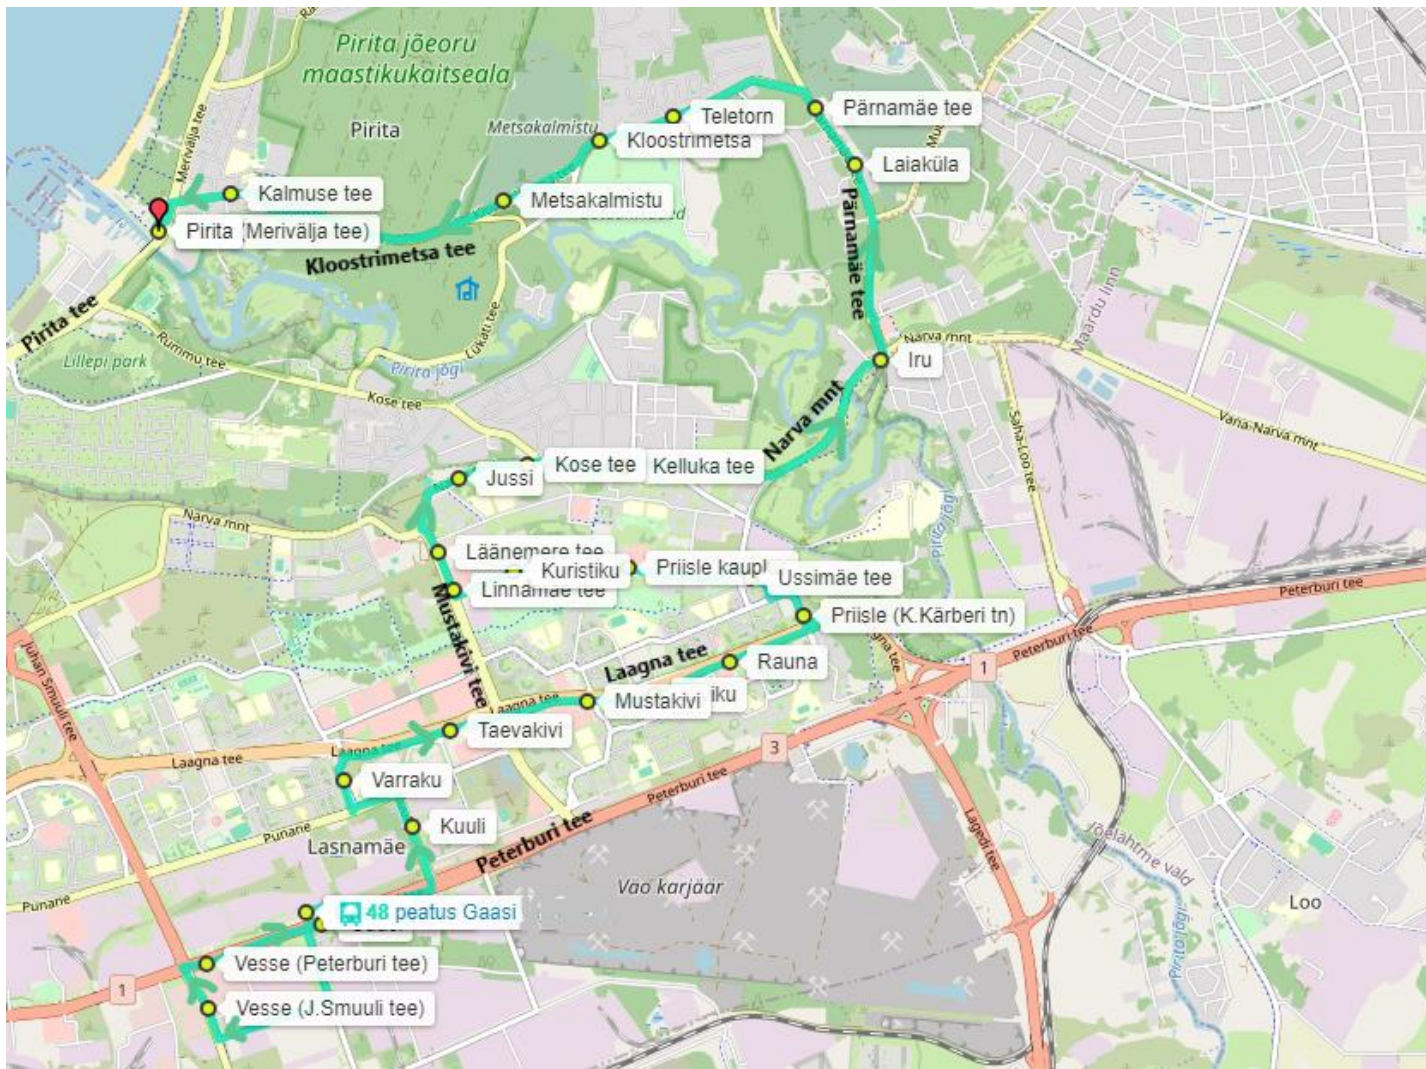

LIIN NR 48 PIRITA KESKUS – VESSE (alates 21.10.2024)

Liikumistee: Merivälja tee, Kloostrimetsa tee, Pärnamäe tee, Narva mnt, Mustakivi tee, Linnamäe tee, Ussimäe tee, K.Kärberi tn, Laagna tee, Varraku tn, Punane tn, Kuuli tn, Peterburi tee, J.Smuuli tee, Tala tn, Betooni tn, Peterburi tee

Peatused: Pirita, Pirita, Kalmuse tee, Metsakalmistu, Kloostrimetsa, Teletorn, Pärnamäe tee, Laiaküla, Iru, Kelluka tee, Kose tee, Jussi, Läänemere tee, Linnamäe tee, Kuristiku, Priisle kauplus, Ussimäe tee, Priisle (K.Kärberi tn), Priisle (Laagna teel), Rauna, Kiviku, Mustakivi, Taevakivi, Sabatähe, Varraku, Kuuli, Gaasi (Peterburi teel), Vesse (J.Smuuli teel), Gaasi (lõpp-peatus)

LIIN NR 48 VESSE – PIRITA KESKUS (alates 21.10.2024)

Liikumistee: Peterburi tee, Betooni tn, Tala tn, J.Smuuli tee, Peterburi tee, Kuuli tn, Punane tn, Varraku tn, Laagna tee, K.Kärberi tn, Linnamäe tee, Mustakivi tee, Narva mnt, Pärnamäe tee, Kloostrimetsa tee, Merivälja tee

Peatused: Gaasi (algepeatus), Vesse (J.Smuuli teel), Vesse (Peterburi teel), Gaasi (Peterburi teel), Kuuli, Varraku, Taevakivi, Mustakivi, Kiviku, Rauna, Priisle, Ussimäe tee, Priisle kauplus, Kuristiku, Linnamäe tee, Läänemere tee, Jussi, Kose tee, Kelluka tee, Iru, Laiaküla, Pärnamäe tee, Teletorn, Kloostrimetsa, Metsakalmistu, Kalmuse tee, Pirta (Merivälja tee)