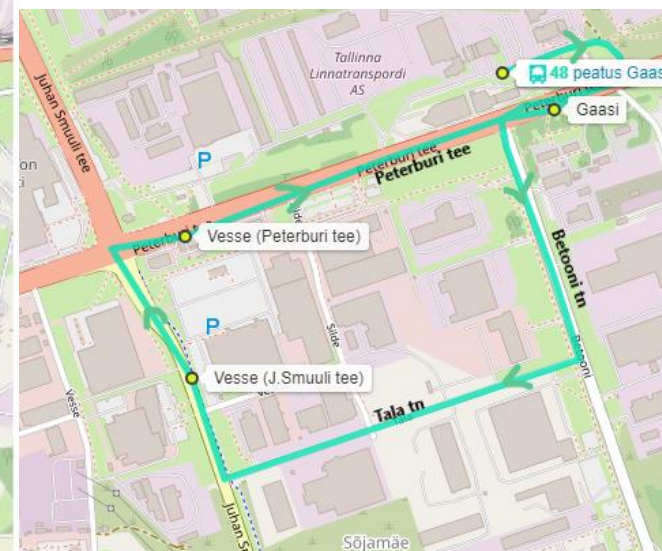

LIIN NR 48 PIRITA KESKUS – VESSE (alates 21.10.2024)

Liikumistee: Merivälja tee, Kloostrimetsa tee, Pärnamäe tee, Narva mnt, Mustakivi tee, Linnamäe tee, Ussimäe tee, K.Kärberi tn, Laagna tee, Varraku tn, Punane tn, Kuuli tn, Peterburi tee, J.Smuuli tee, Tala tn, Betooni tn, Peterburi tee

Peatused: Pirita, Pirita, Kalmuse tee, Metsakalmistu, Kloostrimetsa, Teletorn, Pärnamäe tee, Laiaküla, Iru, Kelluka tee, Kose tee, Jussi, Läänemere tee, Linnamäe tee, Kuristiku, Priisle kauplus, Ussimäe tee, Priisle (K.Kärberi tn), Priisle (Laagna teel), Rauna, Kiviku, Mustakivi, Taevakivi, Sabatähe, Varraku, Kuuli, Gaasi (Peterburi teel), Vesse (J.Smuuli teel), Gaasi (lõpp-peatus)

LIIN NR 48 VESSE – PIRITA KESKUS (alates 21.10.2024)

Liikumistee: Peterburi tee, Betooni tn, Tala tn, J.Smuuli tee, Peterburi tee, Kuuli tn, Punane tn, Varraku tn, Laagna tee, K.Kärberi tn, Linnamäe tee, Mustakivi tee, Narva mnt, Pärnamäe tee, Kloostrimetsa tee, Merivälja tee

Peatused: Gaasi (algepeatus), Vesse (J.Smuuli teel), Vesse (Peterburi teel), Gaasi (Peterburi teel), Kuuli, Varraku, Taevakivi, Mustakivi, Kiviku, Rauna, Priisle, Ussimäe tee, Priisle kauplus, Kuristiku, Linnamäe tee, Läänemere tee, Jussi, Kose tee, Kelluka tee, Iru, Laiaküla, Pärnamäe tee, Teletorn, Kloostrimetsa, Metsakalmistu, Kalmuse tee, Pirta (Merivälja tee)