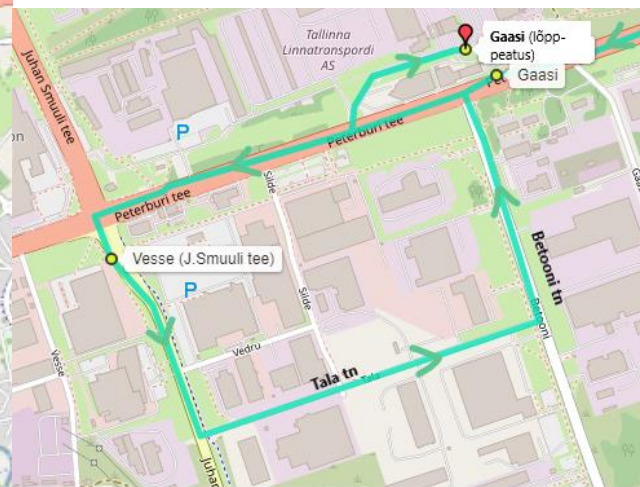

LIIN NR 48 PIRITA KESKUS – VESSE (alates 21.10.2024)

Liikumistee: Merivälja tee, Kloostrimetsa tee, Pärnamäe tee, Narva mnt, Mustakivi tee, Linnamäe tee, Ussimäe tee, K.Kärberi tn, Laagna tee, Varraku tn, Punane tn, Kuuli tn, Peterburi tee, J.Smuuli tee, Tala tn, Betooni tn, Peterburi tee

Peatused: Pirita, Pirita, Kalmuse tee, Metsakalmistu, Kloostrimetsa, Teletorn, Pärnamäe tee, Laiaküla, Iru, Kelluka tee, Kose tee, Jussi, Läänemere tee, Linnamäe tee, Kuristiku, Priisle kauplus, Ussimäe tee, Priisle (K.Kärberi tn), Priisle (Laagna teel), Rauna, Kiviku, Mustakivi, Taevakivi, Sabatähe, Varraku, Kuuli, Gaasi (Peterburi teel), Vesse (J.Smuuli teel), Gaasi (lõpp-peatus)

LIIN NR 48 VESSE – PIRITA KESKUS (alates 21.10.2024)

Liikumistee: Peterburi tee, Betooni tn, Tala tn, J.Smuuli tee, Peterburi tee, Kuuli tn, Punane tn, Varraku tn, Laagna tee, K.Kärberi tn, Linnamäe tee, Mustakivi tee, Narva mnt, Pärnamäe tee, Kloostrimetsa tee, Merivälja tee

Peatused: Gaasi (algepeatus), Vesse (J.Smuuli teel), Vesse (Peterburi teel), Gaasi (Peterburi teel), Kuuli, Varraku, Taevakivi, Mustakivi, Kiviku, Rauna, Priisle, Ussimäe tee, Priisle kauplus, Kuristiku, Linnamäe tee, Läänemere tee, Jussi, Kose tee, Kelluka tee, Iru, Laiaküla, Pärnamäe tee, Teletorn, Kloostrimetsa, Metsakalmistu, Kalmuse tee, Pirta (Merivälja tee)