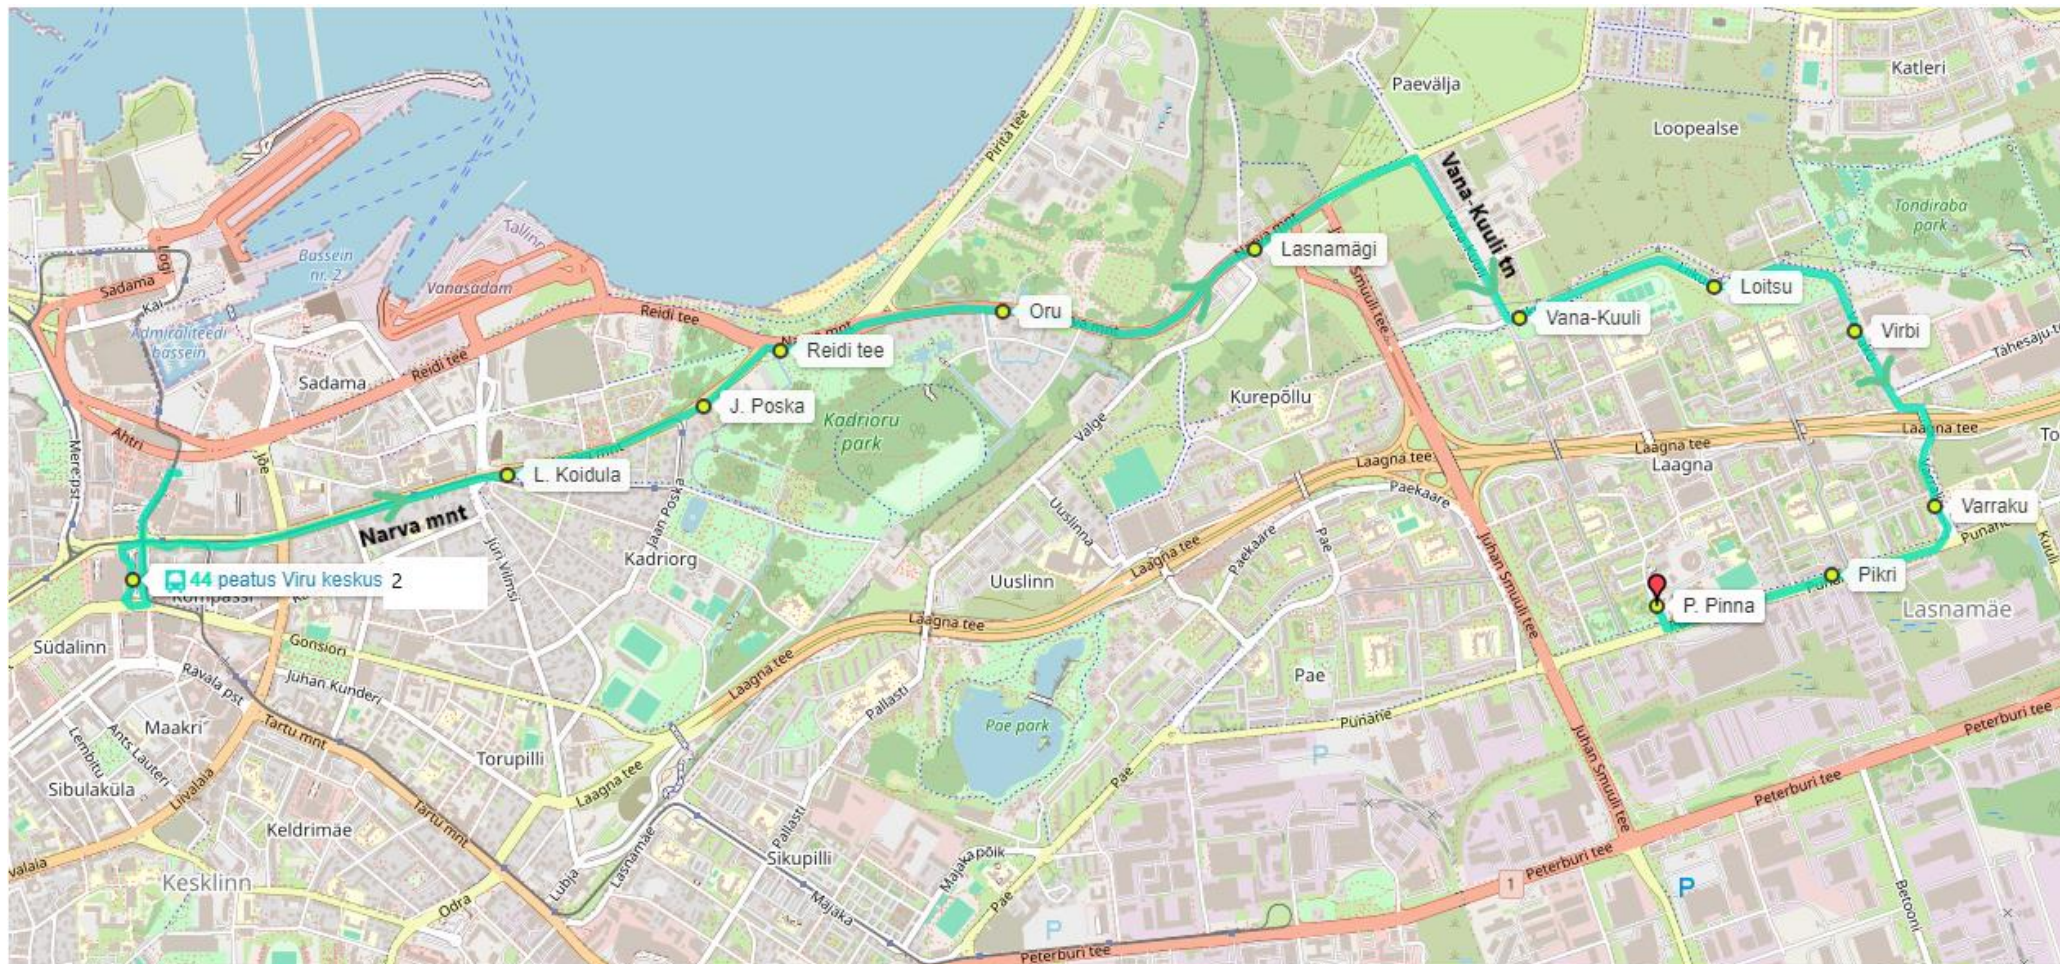

LIIN NR 44 VIRU KESKUS – P.PINNA (alates 21.10.2024)

Liikumistee: Hobujaama DP, A.Laikmaa tn, Viru terminal, Narva mnt, Vana-kuuli tn, Liikuri tn, Varraku tn, Punane tn, P.Pinna tn

Peatused: Viru keskus 2, L.Koidula, J. Poska, Reidi tee, Oru, Lasnamägi, Vana-Kuuli, Loitsu, Virbi, Varraku, Pikri, P. Pinna

LIIN NR 44 P.PINNA – VIRU KESKUS (alates 21.10.2024)

Marsruut: P.Pinna, Punane tn, Varraku tn, Liikuri tn, Vana-Kuuli tn, Narva mnt, Hobujaama tn

Peatused: P.Pinna, Lasnamäe turg, Pikri, Varraku, Virbi, Loitsu, Vana-Kuuli, Lasnamägi, Oruvärava, Oru, Reidi tee, J. Poska, F. R. Kreutzwaldi, Pronksi, Hobujaama (Narva maanteel)