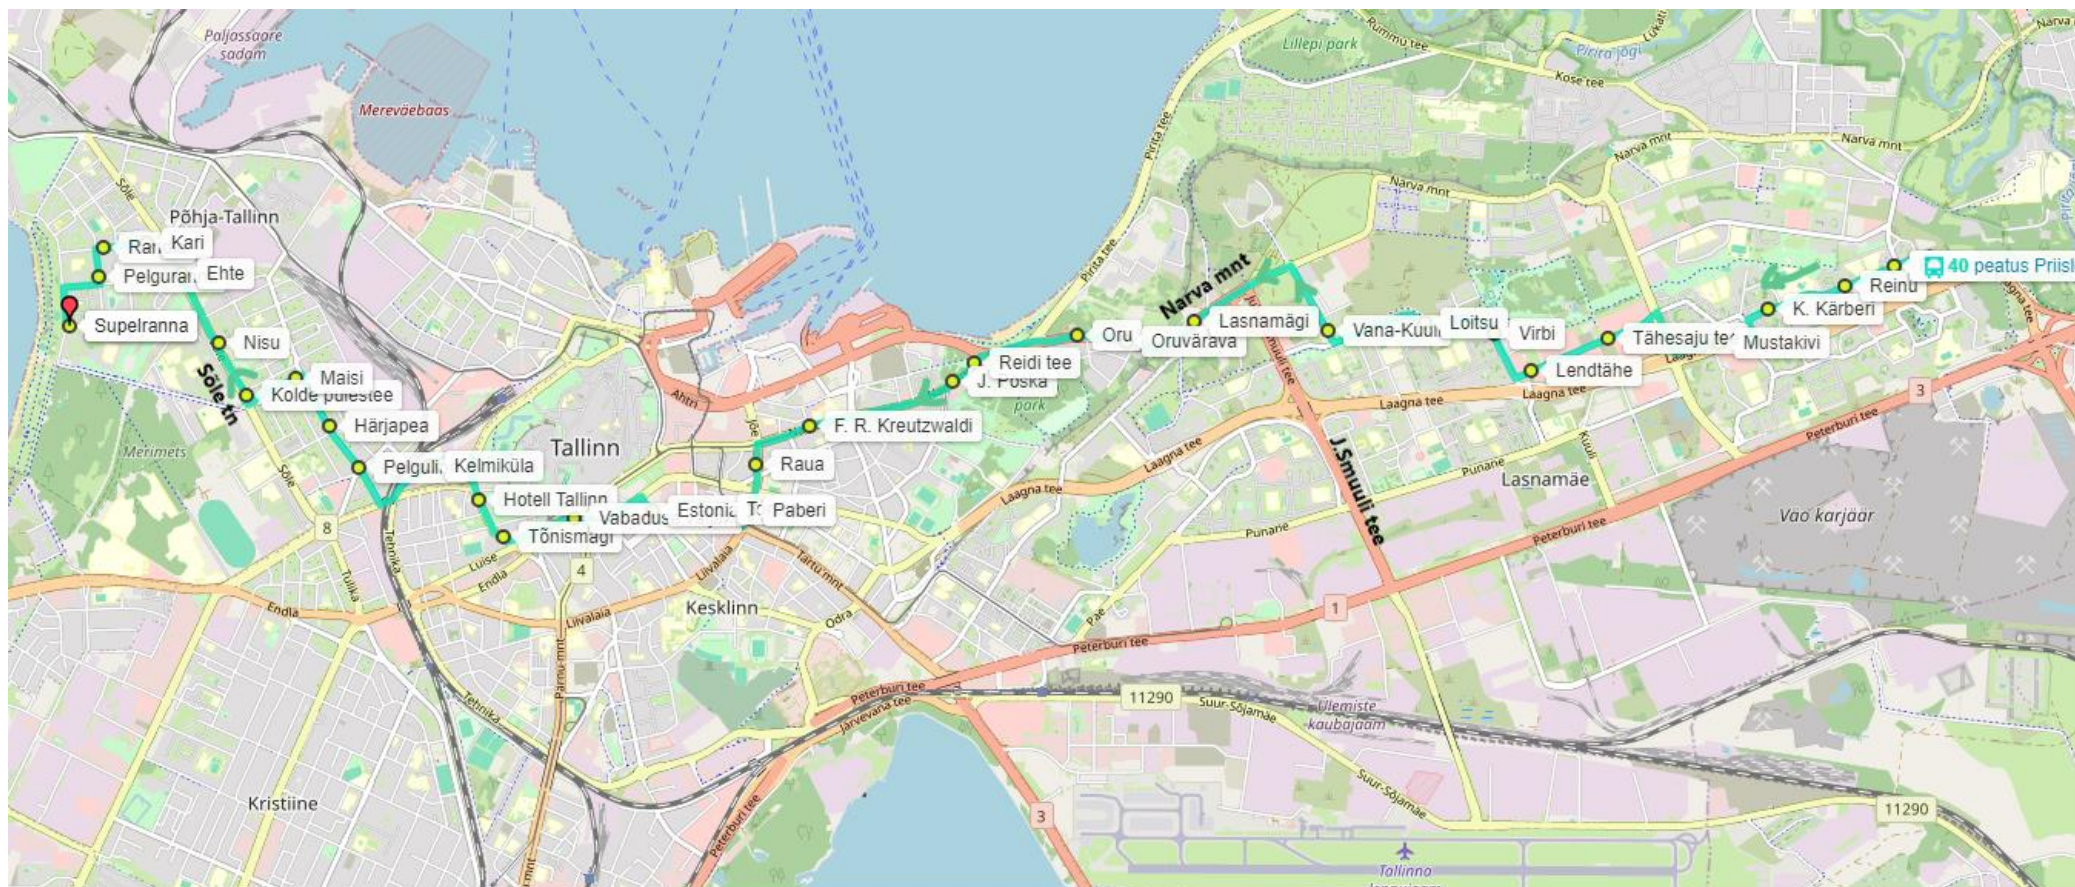

LIIN NR 40 PRIISLE – PELGURANNA (alates 21.10.2024)

Liikumistee: Priisle DP, K.Kärberi tn, Laagna tee, Mustakivi tee, Tähesaju tee, Varraku tn, Liikuri tn, Vana-Kuuli tn, Narva mnt, Pronksi tn, Rävala pst, Teatri väljak, Estonia pst, Kaarli pst, Toompuiestee, Tehnika tn, Paldiski mnt, Ristiku tn, Kolde pst, Sõle tn, Madala tn, Randla tn, Kari tn, Pelguranna tn, Puhangu tn

Peatused: Priisle, Reinu, K. Kärberi, Mustakivi, Tähesaju tee, Lendtähe, Virbi, Loitsu, Vana-Kuuli, Lasnamägi, Oruvärava, Oru, Reidi tee, J.Poska, F.R.Kreutzwaldi, Raua, Paberi, Tornimäe, Estonia, Vabaduse väljak, Tõnismägi, Hotell Tallinn, Kelmiküla, Pelgulinn, Härjapea, Maisi, Kolde puiestee, Nisu, Ehte, Kari, Randla, Pelguranna, Supelranna

LIIN NR 40 PELGURANNA – PRIISLE (alates 21.10.2024)

Liikumistee: Puhangu tn, Sõle tn, Kolde pst, Ristiku tn, Paldiski mnt, Toompuiestee, Kaarli pst, Estonia pst, Teatri väljak, Rävalla pst, Pronksi tn, Narva mnt, Vana-Kuuli tn, Liikuri tn, Varraku tn, Tähesaju tee, Mustakivi tee, Laagna tee, Raadiku sild, K.Kärberi tn, Priisle DP

LIIN NR 40 PRIISLE - PELGURANNA (alates 21.10.2024) liikumistee ja peatused Pelguranna piirkonnas

Liikumistee: Sõle tn, Madala tn, Randla tn, Kari tn, Pelguranna tn, Puhangu tn, Sõle tn

Peatused: Randla, Pelguranna, Supelranna (lõpp-peatus), Vihuri, Puhangu, Ehte