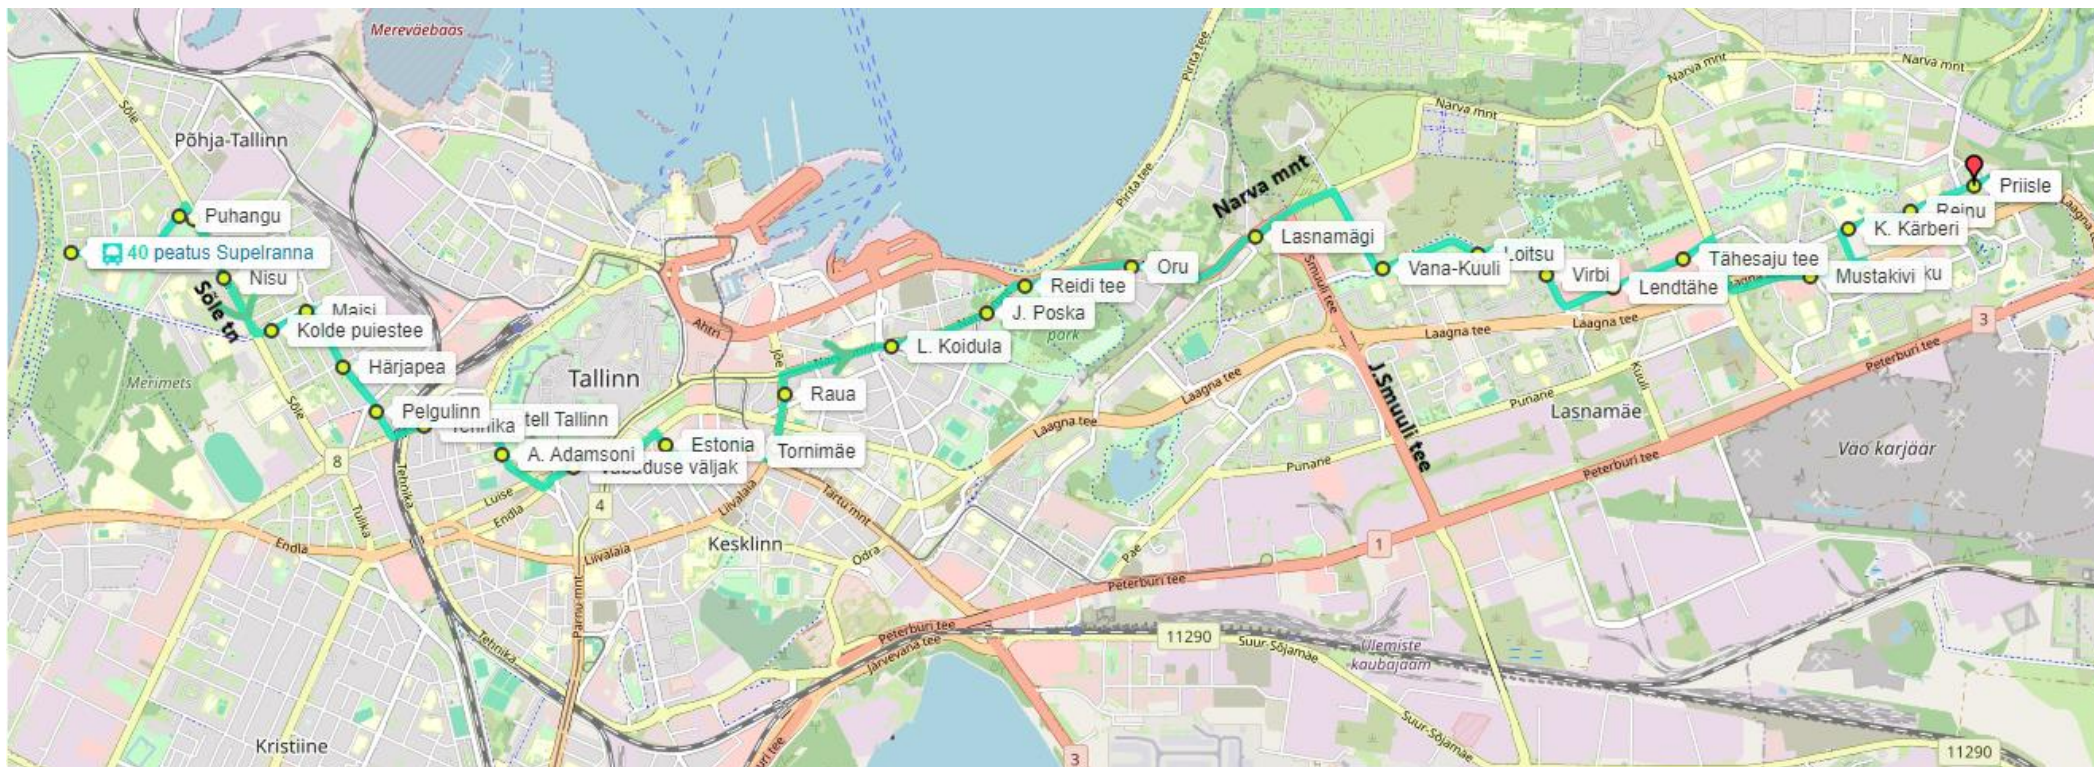

LIIN NR 40 PRIISLE – PELGURANNA (alates 21.10.2024)

Liikumistee: Priisle DP, K.Kärberi tn, Laagna tee, Mustakivi tee, Tähesaju tee, Varraku tn, Liikuri tn, Vana-Kuuli tn, Narva mnt, Pronksi tn, Rävala pst, Teatri väljak, Estonia pst, Kaarli pst, Toompuiestee, Tehnika tn, Paldiski mnt, Ristiku tn, Kolde pst, Sõle tn, Madala tn, Randla tn, Kari tn, Pelguranna tn, Puhangu tn

Peatused: Priisle, Reinu, K. Kärberi, Mustakivi, Tähesaju tee, Lendtähe, Virbi, Loitsu, Vana-Kuuli, Lasnamägi, Oruvärava, Oru, Reidi tee, J.Poska, F.R.Kreutzwaldi, Raua, Paberi, Tornimäe, Estonia, Vabaduse väljak, Tõnismägi, Hotell Tallinn, Kelmiküla, Pelgulinn, Härjapea, Maisi, Kolde puiestee, Nisu, Ehte, Kari, Randla, Pelguranna, Supelranna

LIIN NR 40 PELGURANNA – PRIISLE (alates 21.10.2024)

Liikumistee: Puhangu tn, Sõle tn, Kolde pst, Ristiku tn, Paldiski mnt, Toompuiestee, Kaarli pst, Estonia pst, Teatri väljak, Rävalla pst, Pronksi tn, Narva mnt, Vana-Kuuli tn, Liikuri tn, Varraku tn, Tähesaju tee, Mustakivi tee, Laagna tee, Raadiku sild, K.Kärberi tn, Priisle DP

LIIN NR 40 PRIISLE - PELGURANNA (alates 21.10.2024) liikumistee ja peatused Pelguranna piirkonnas

Liikumistee: Sõle tn, Madala tn, Randla tn, Kari tn, Pelguranna tn, Puhangu tn, Sõle tn

Peatused: Randla, Pelguranna, Supelranna (lõpp-peatus), Vihuri, Puhangu, Ehte