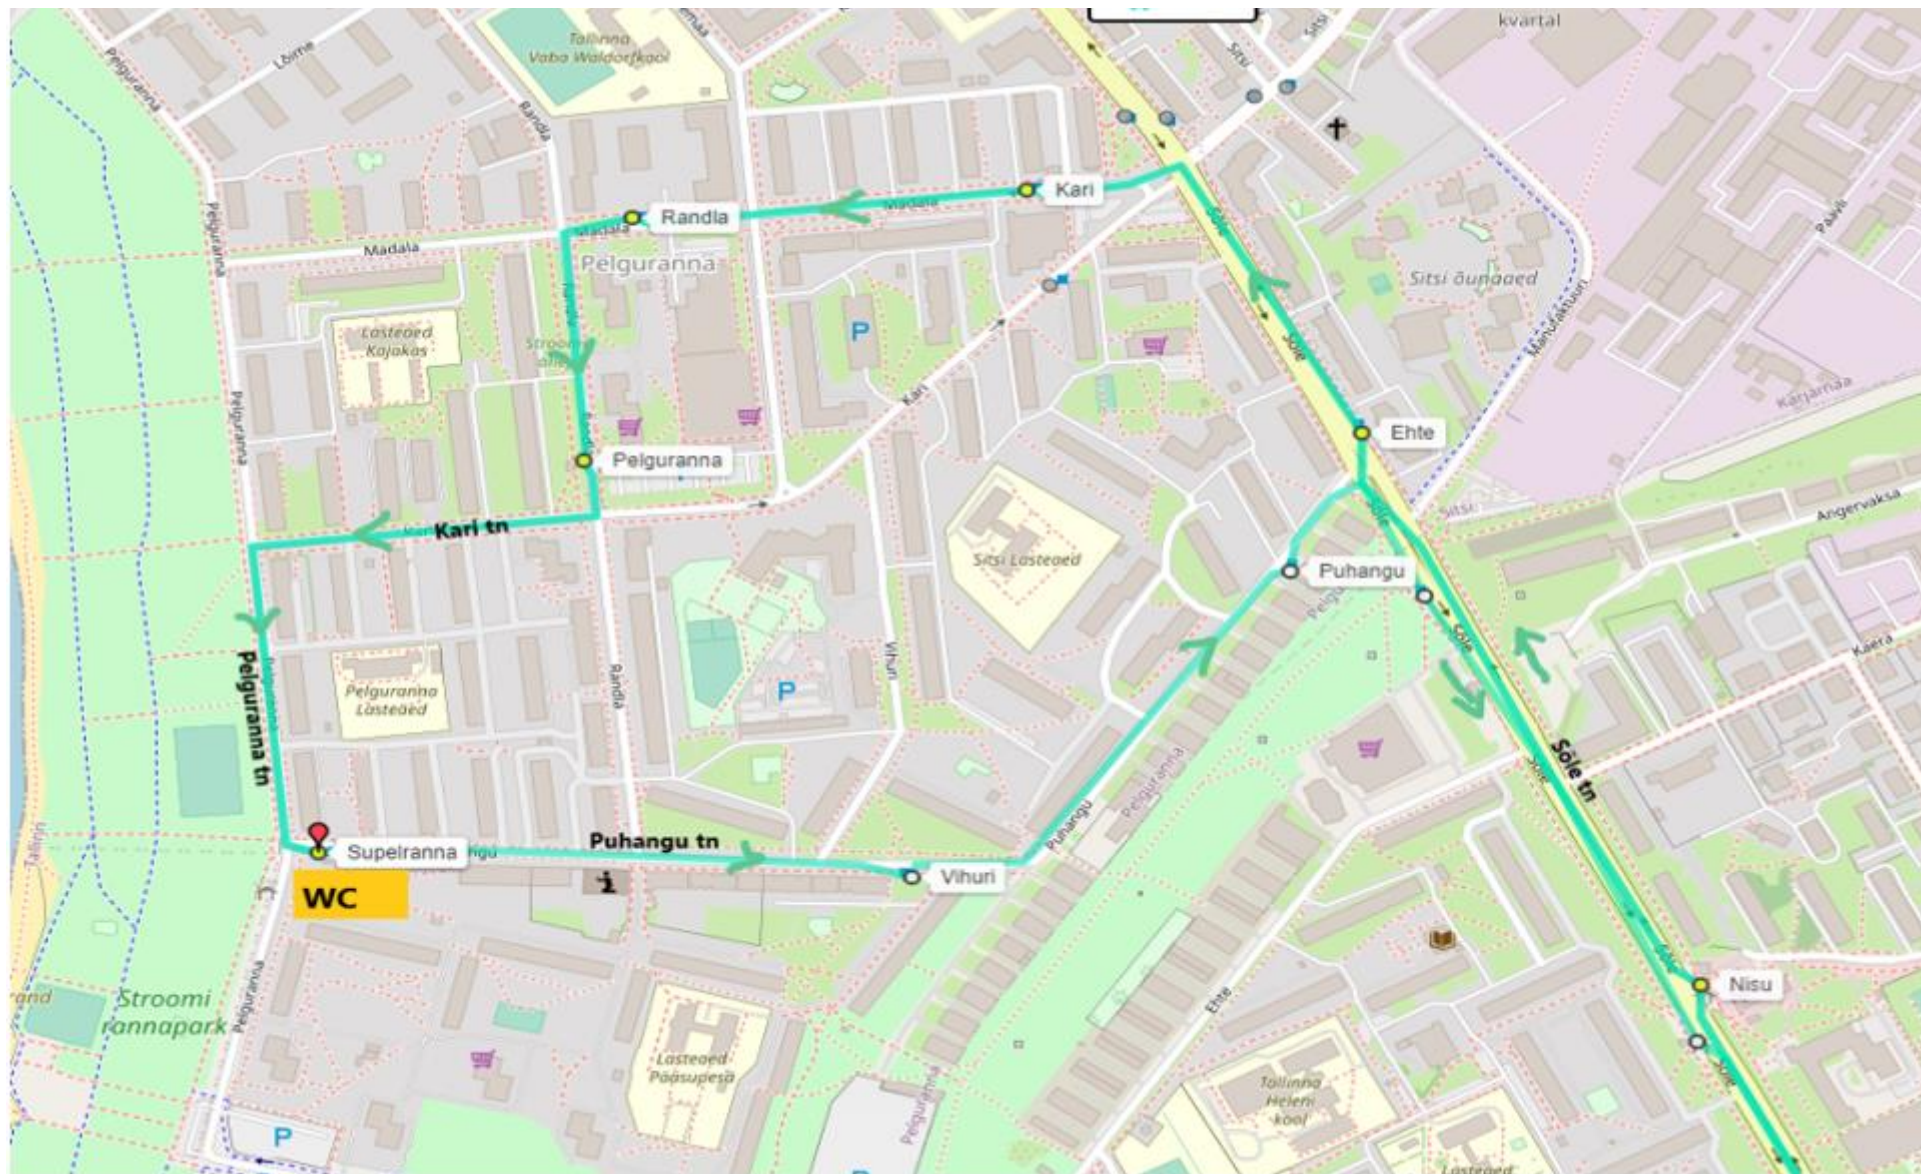

LIIN NR 40 PELGURANNA – PRIISLE (alates 21.10.2024)

Liikumistee: Puhangu tn, Sõle tn, Kolde pst, Ristiku tn, Paldiski mnt, Toompuiestee, Kaarli pst, Estonia pst, Teatri väljak, Rävalla pst, Pronksi tn, Narva mnt, Vana-Kuuli tn, Liikuri tn, Varraku tn, Tähesaju tee, Mustakivi tee, Laagna tee, Raadiku sild, K.Kärberi tn, Priisle DP

Peatused: Supelranna, Vihuri, Puhangu, Ehte, Nisu, Kolde puiestee, Maisi, Härjapea, Pelgulinn, Tehnika, Hotell Tallinn, A. Adamsoni, Vabaduse väljak, Estonia (Teatri väljakul), Tornimäe, Paberi, Raua, L.Koidula, J. Poska, Reidi tee, Oru, Lasnamägi, Vana-Kuuli, Loitsu, Virbi, Lendtähe, Tähesaju tee, Mustakivi, Kiviku, K. Kärberi, Reinu, Priisle

LIIN NR 40 PRIISLE - PELGURANNA (alates 21.10.2024) liikumistee ja peatused Pelguranna piirkonnas

Liikumistee: Sõle tn, Madala tn, Randla tn, Kari tn, Pelguranna tn, Puhangu tn, Sõle tn

Peatused: Randla, Pelguranna, Supelranna (lõpp-peatus), Vihuri, Puhangu, Ehte