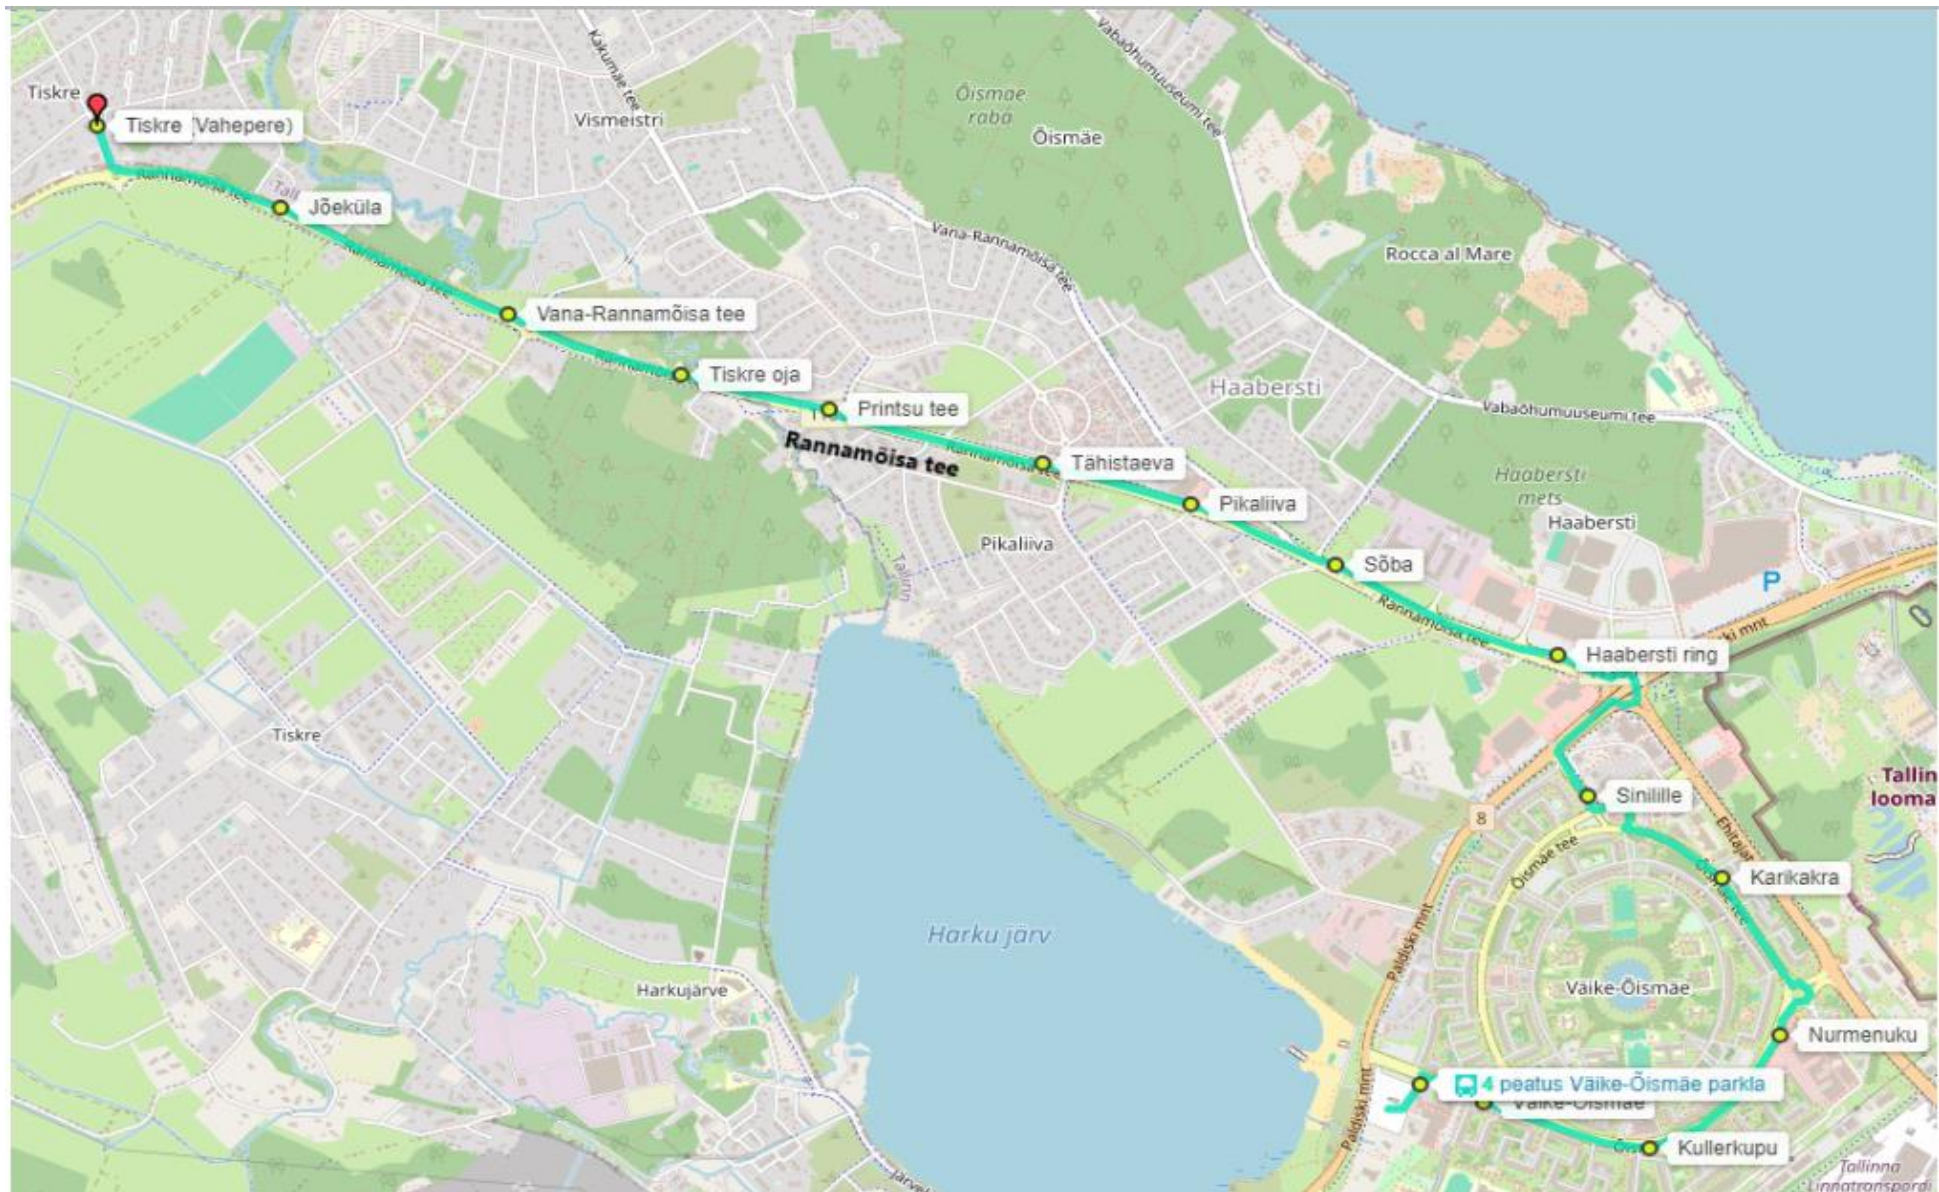

LIIN NR 4 VÄIKE-ÕISMÄE – TISKRE (alates 21.10.2024)

Liikumistee: Väike-Õismäe DP, Õismäe tee (lõunakaar, idakaar), Paldiski mnt, Rannamõisa tee, Vahepere tn

Peatused: Väike-Õismäe parkla, Väike-Õismäe, Kullerkupu, Nurmenuku, Karikakra, Sinilille (Paldiski mnt suunal), Haabersti ring, Sõba, Pikaliiva, Tähistaeava, Printsu tee, Tiskre oja, Vana-Rannamõisa tee, Jõeküla, Tiskre

LIIN NR 4 TISKRE – VÄIKE-ÕISMÄE (alates 21.10.2024)

Liikumistee: Vahepere tn, Taludevahe tn, Keskpäeva tee, Rannamõisa tee, Ehitajate tee, Õismäe tee (**idakaar, lõunakaar**), Väike-Õismäe DP

Peatused: Tiskre, Rannaniidu, Keskpäeva tee, Tiskre (Rannamõisa tee), Vahepere, Jõeküla, Vana-Rannamõisa tee, Tiskre oja, Printsu tee, Tähistaeava, Pikaliiva, Sõba, Haabersti ring, Päevalille, Sinilille, Karikakra, Nurmenuku, Kullerkupu, Väike-Õismäe, Väike-Õismäe parkla

LIIN NR 4 VÄIKE-ÕISMÄE – TISKRE (alates 21.10.2024)