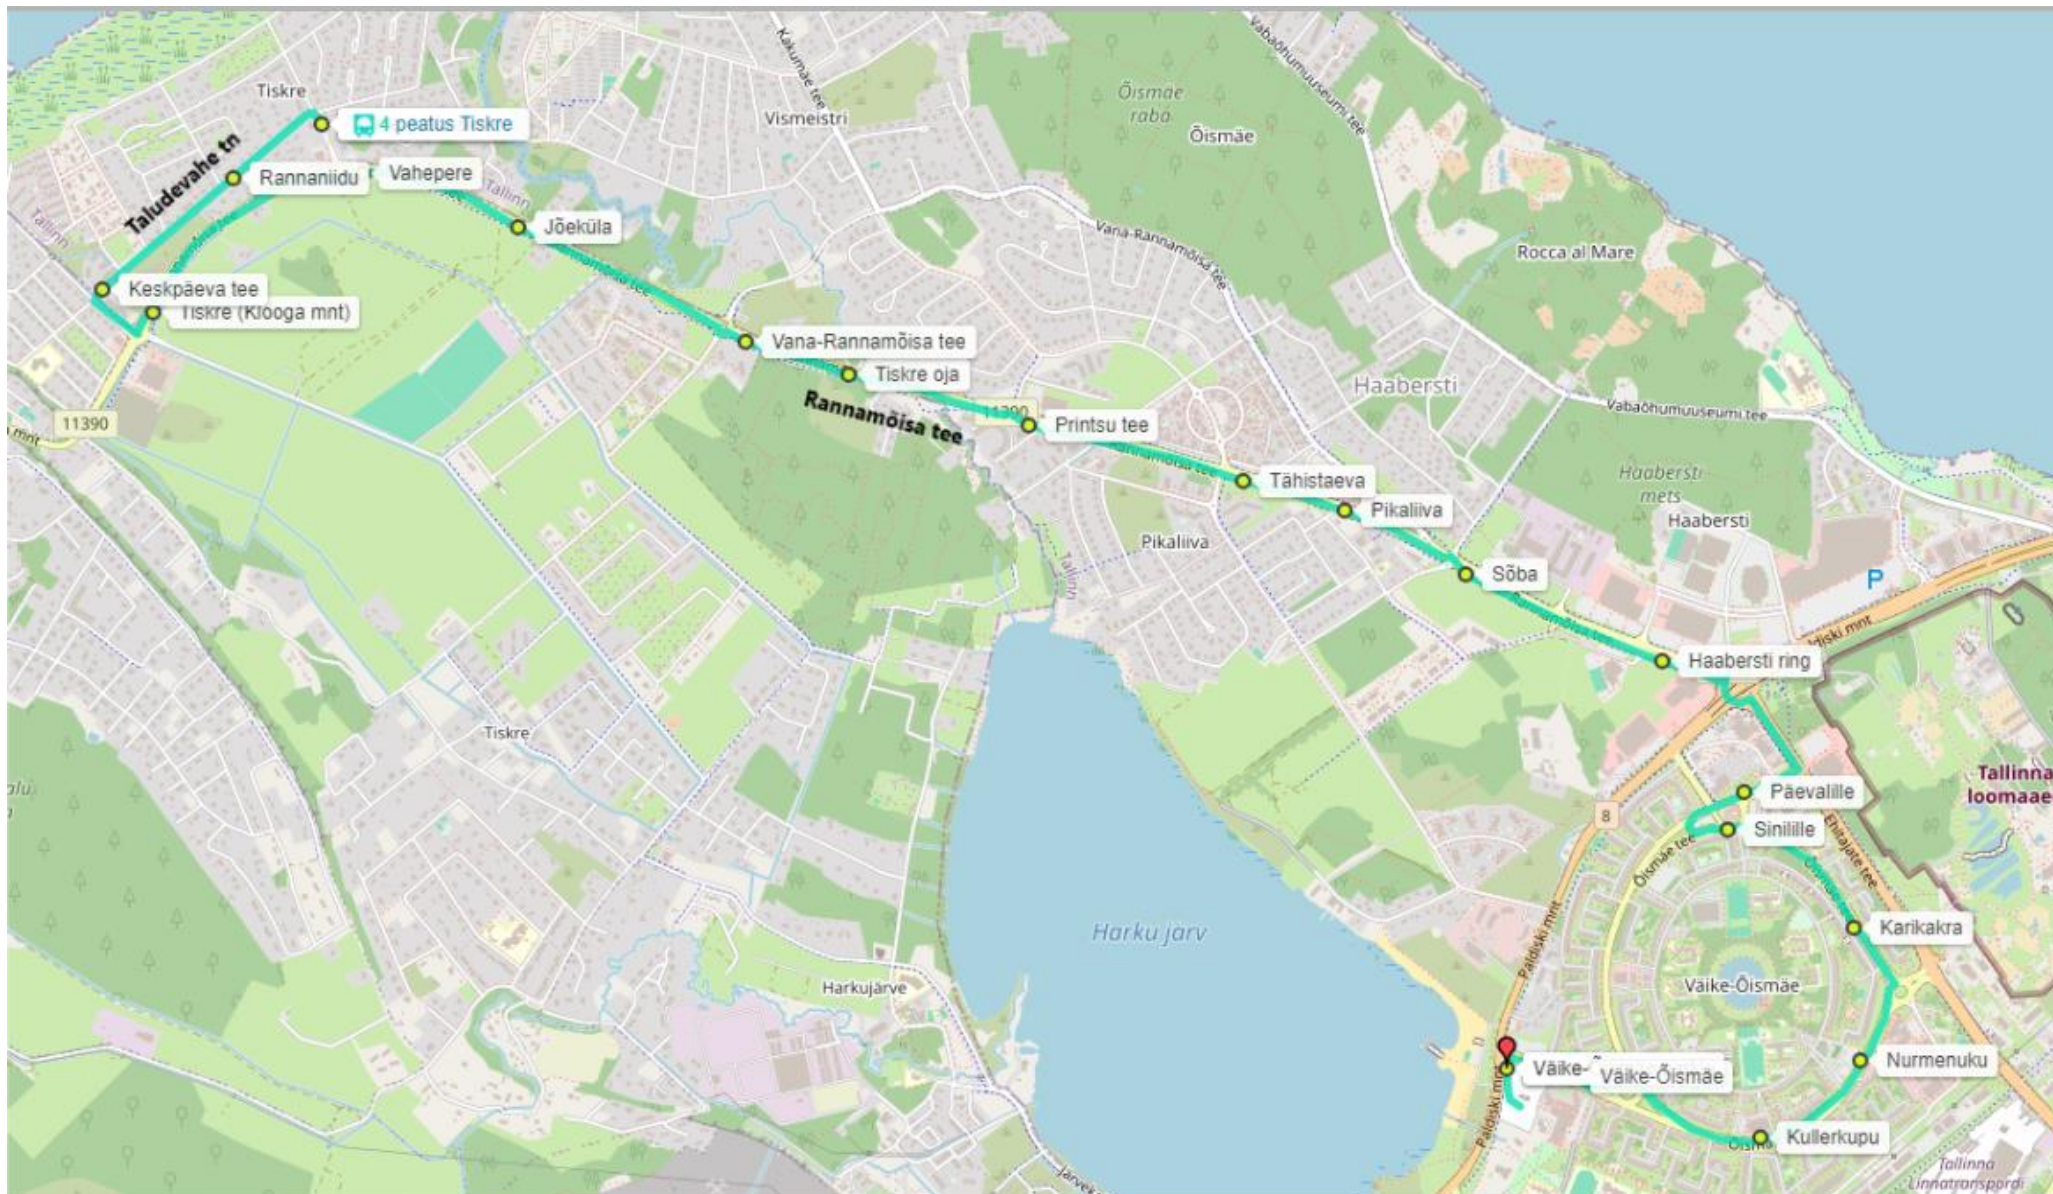

LIIN NR 4 VÄIKE-ÕISMÄE – TISKRE (alates 21.10.2024)

Liikumistee: Väike-Õismäe DP, Õismäe tee (lõunakaar, idakaar), Paldiski mnt, Rannamõisa tee, Vahepere tn

Peatused: Väike-Õismäe parkla, Väike-Õismäe, Kullerkupu, Nurmenuku, Karikakra, Sinilille (Paldiski mnt suunal), Haabersti ring, Sõba, Pikaliiva, Tähistaeava, Printsu tee, Tiskre oja, Vana-Rannamõisa tee, Jõeküla, Tiskre

LIIN NR 4 TISKRE – VÄIKE-ÕISMÄE (alates 21.10.2024)

Liikumistee: Vahepere tn, Taludevahe tn, Keskpäeva tee, Rannamõisa tee, Ehitajate tee, Õismäe tee (**idakaar, lõunakaar**), Väike-Õismäe DP

Peatused: Tiskre, Rannaniidu, Keskpäeva tee, Tiskre (Rannamõisa tee), Vahepere, Jõeküla, Vana-Rannamõisa tee, Tiskre oja, Printsu tee, Tähistaeava, Pikaliiva, Sõba, Haabersti ring, Päevalille, Sinilille, Karikakra, Nurmenuku, Kullerkupu, Väike-Õismäe, Väike-Õismäe parkla

LIIN NR 4 VÄIKE-ÕISMÄE – TISKRE (alates 21.10.2024)