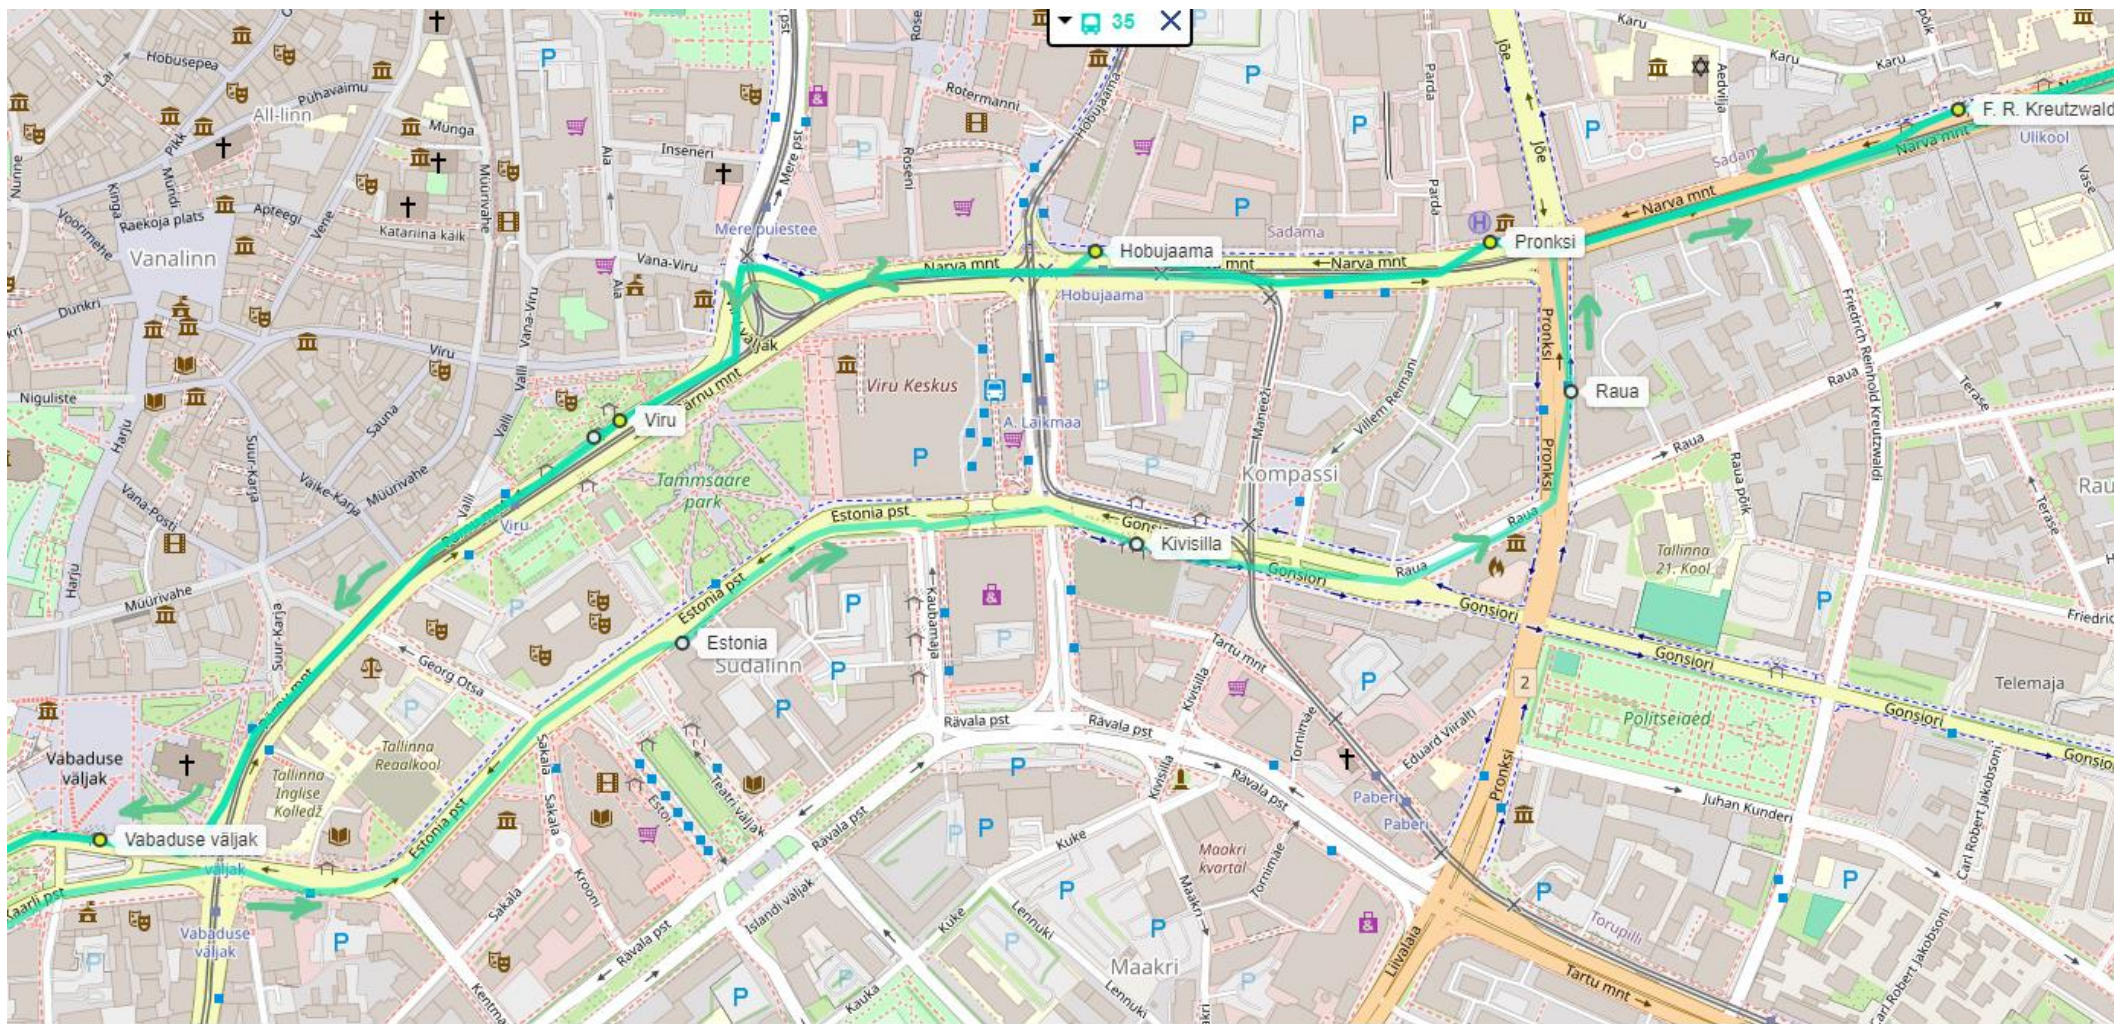

LIIN NR 35 SELI - PELGURANNA liikumistee muudatus kesklinnas (alates 21.10.2024)

Pelguranna suunal: ...Narva maantee, Viru ring, Pärnu maantee, Kaarli puistee ...