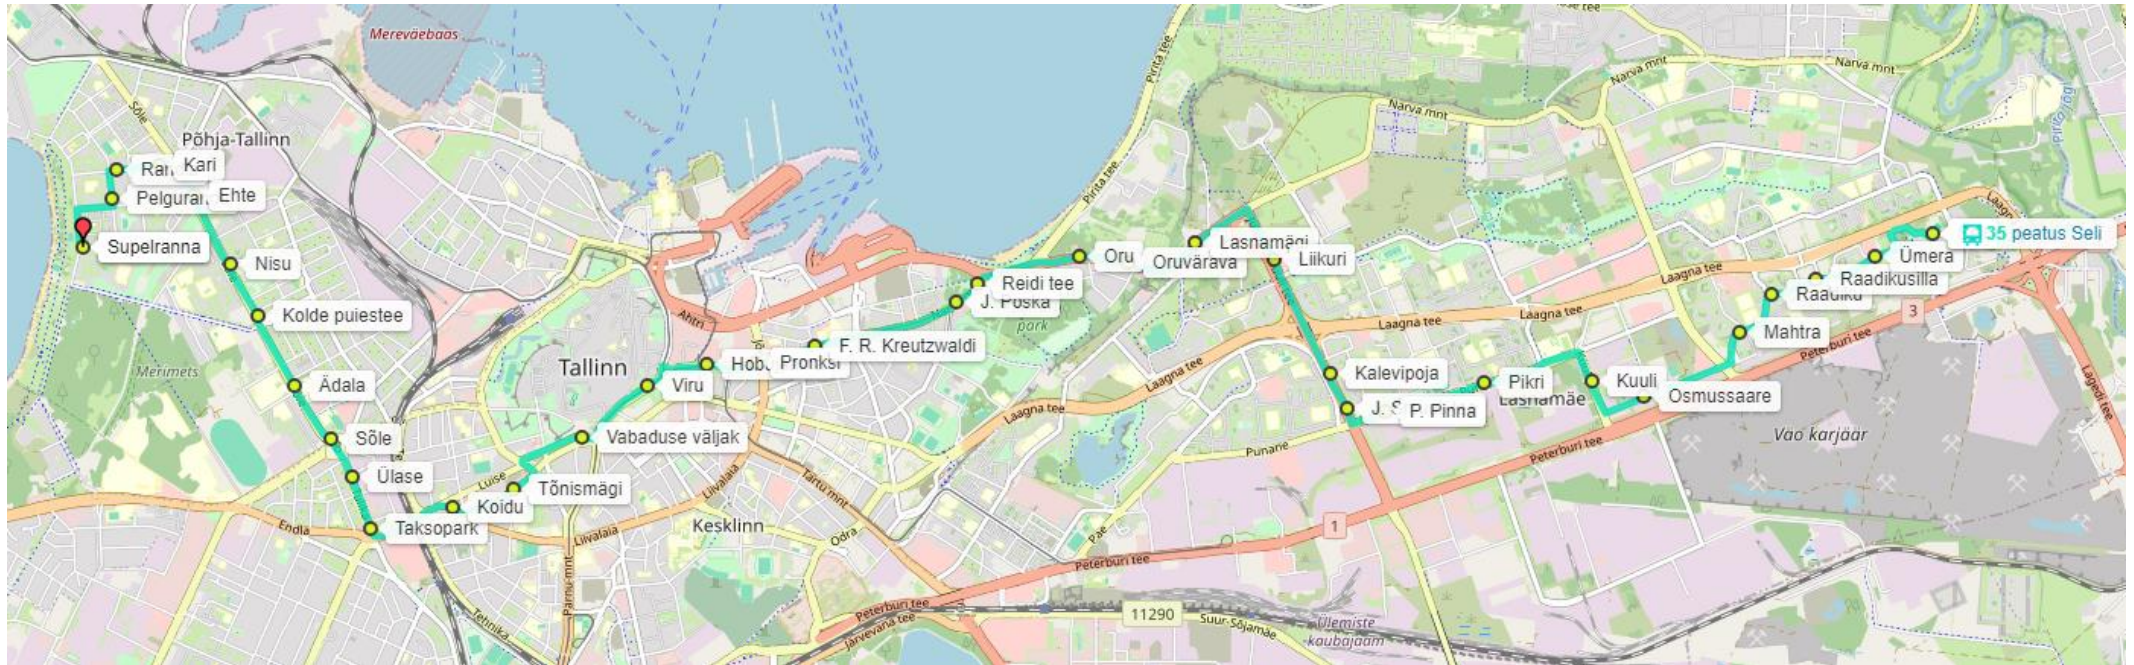

LIIN NR 35 SELI - PELGURANNA (alates 21.10.2024)

Liikumistee: Seli DP, Ümera tn, Raadiku tn, Mahtra tn, Osmussaare tn, Kuuli tn, Punane t, J. Smuuli tee, **Narva mnt**, **Viru Väljak**, **Pärnu mnt**, Vabaduse väljak, Kaarli pst, Toompuiestee, Endla tn, Suur-Ameerika tn, Luise tn, Endla tn, Tulika tn, Sõle tn, Madala tn, Randla tn, Kari tn, Pelguranna tn, Puhangu tn

Peatused: Seli, Ümera, Raadikusilla, Raadiku, Mahtra, Osmussaare, Kuuli, Pikri, P. Pinna, J. Smuuli tee, Kalevipoja, Liikuri, Lasnamägi, Oruvärava, Oru, Reidi tee, J. Poska, F. R. Kreutzwaldi, **Pronksi**, **Hobujaama**, Viru, Vabaduse väljak, Tõnismägi, Koidu, Taksopark, Ülase, Sõle, Ädala, Kolde puiestee, Nisu, Ehte, Kari, Randla, Pelguranna, Supelranna (lõpp-peatus)

LIIN NR 35 PELGURANNA - SELI (alates 21.10.2024)

Liikumistee: Puhangu tn, Sõle tn, Tulika tn, Endla tn, Kaarli pst, Vabaduse väljak, Estonia pst, Gonsiori tn, Raua tn, Pronksi tn, Narva mnt, J. Smuuli tee, Punane tn, Kuuli tn, Osmussaare tn, Mahtra tn, Raadiku tn, Ümera tn, Seli DP

Liikumistee: Sõle tn, Madala tn, Randla tn, Kari tn, Pelguranna tn, Puhangu tn, Sõle tn

Peatused: Randla, Pelguranna, Supelranna (lõpp-peatus), Vihuri, Puhangu, Ehte