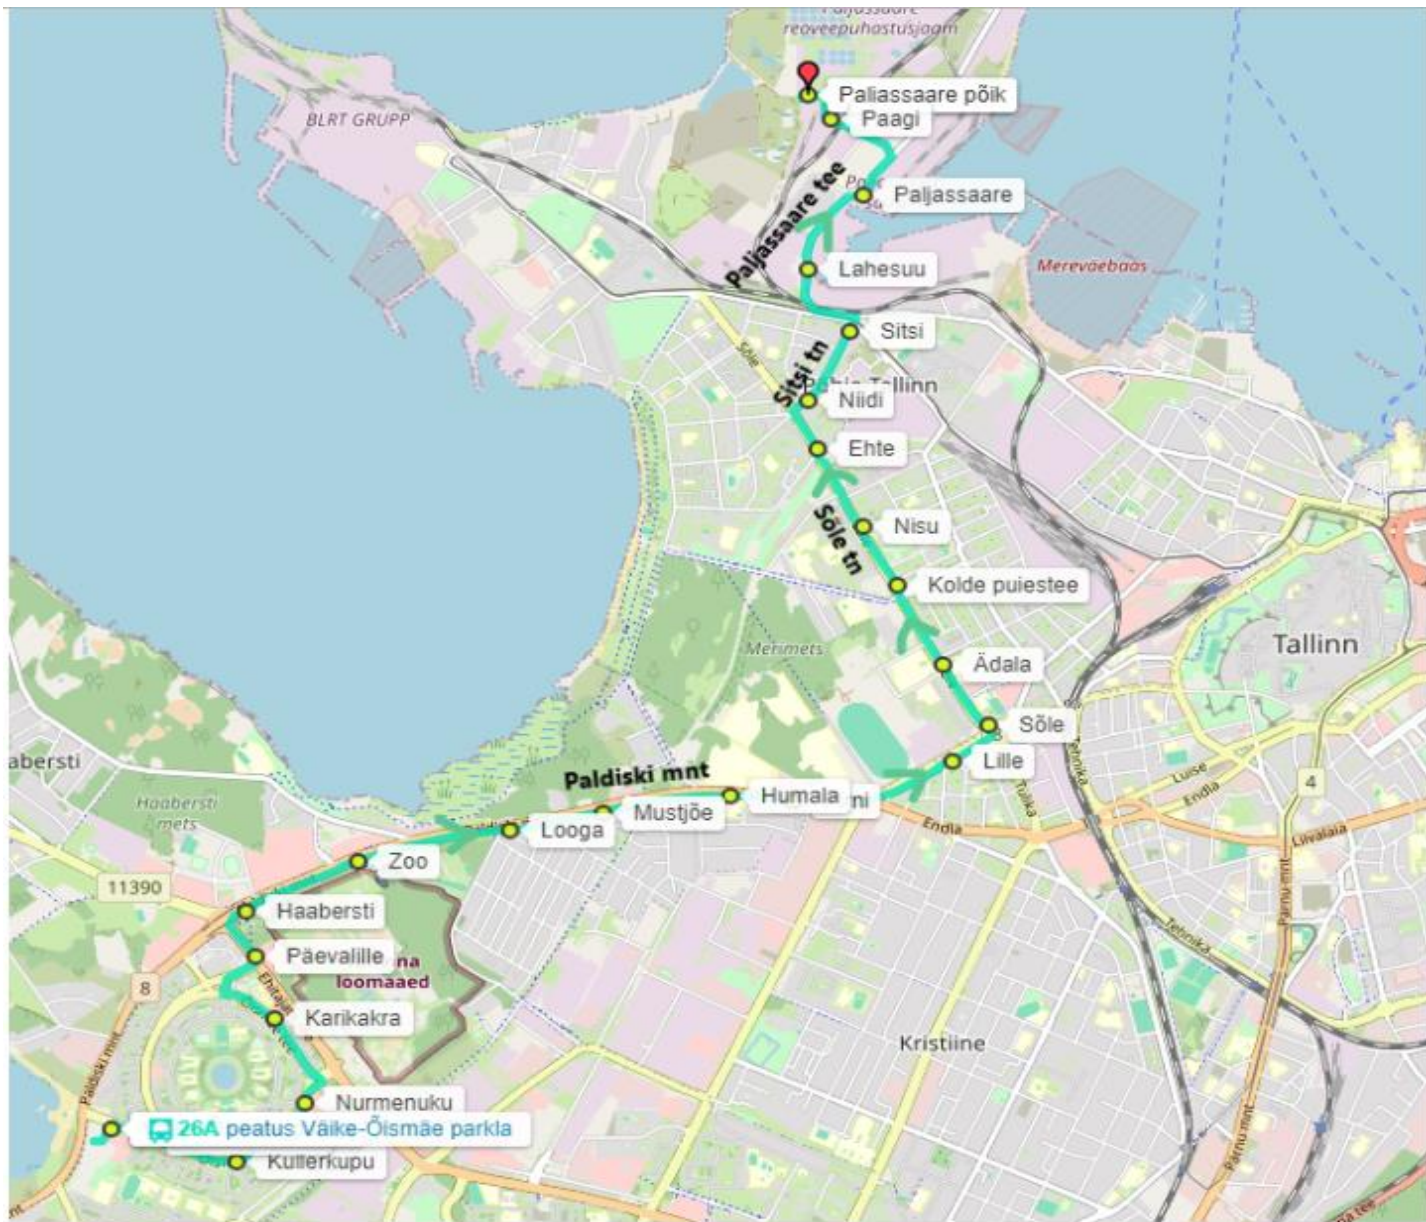

## LIIN NR 26A VÄIKE-ÕISMÄE – PALJASSAARE PÕIK alates 21.10.2024

**Liikumistee:** Väike-Õismäe DP, Õismäe tee (lõunakaar, idakaar), Ehitajate tee, Paldiski mnt, Sõle tn, Sitsi tn, Paljassaare tee, Paljassaare põik

**Peatused:** Väike-Õismäe parkla, Väike-Õismäe, Kullerkupu, Nurmenuku, Karikakra, Päevalille, Haabersti, Zoo, Looga, Mustjõe, Humala, Pirni, Lille, Sõle, Ädala, Kolde puiestee, Nisu, Ehte, Niidi, Sitsi, Lahesuu, Paljassaare, Paagi, Paljassaare põik

## LIIN NR 26A PALJASSAARE PÕIK – VÄIKE-ÕISMÄE alates 21.10.2024

**Liikumistee:** Paljassaare põik, Paljassaare tee, Sitsi tn, Sõle tn, Paldiski mnt, Ehitajate tee, Õismäe tee (idakaar, lõunakaar), Väike-Õismäe DP

**Peatused:** Paljassaare põik, Paagi, Paljassaare, Lahesuu, Sitsi, Niidi, Ehte, Nisu, Kolde puiestee, Ädala, Lille, Hipodroom, Pirni, Humala, Mustjõe, Looga, Zoo, Haabersti, Päevalille, Sinilille, Karikakra, Nurmenuku, Kullerkupu, Väike-Õismäe, Väike-Õismäe parkla