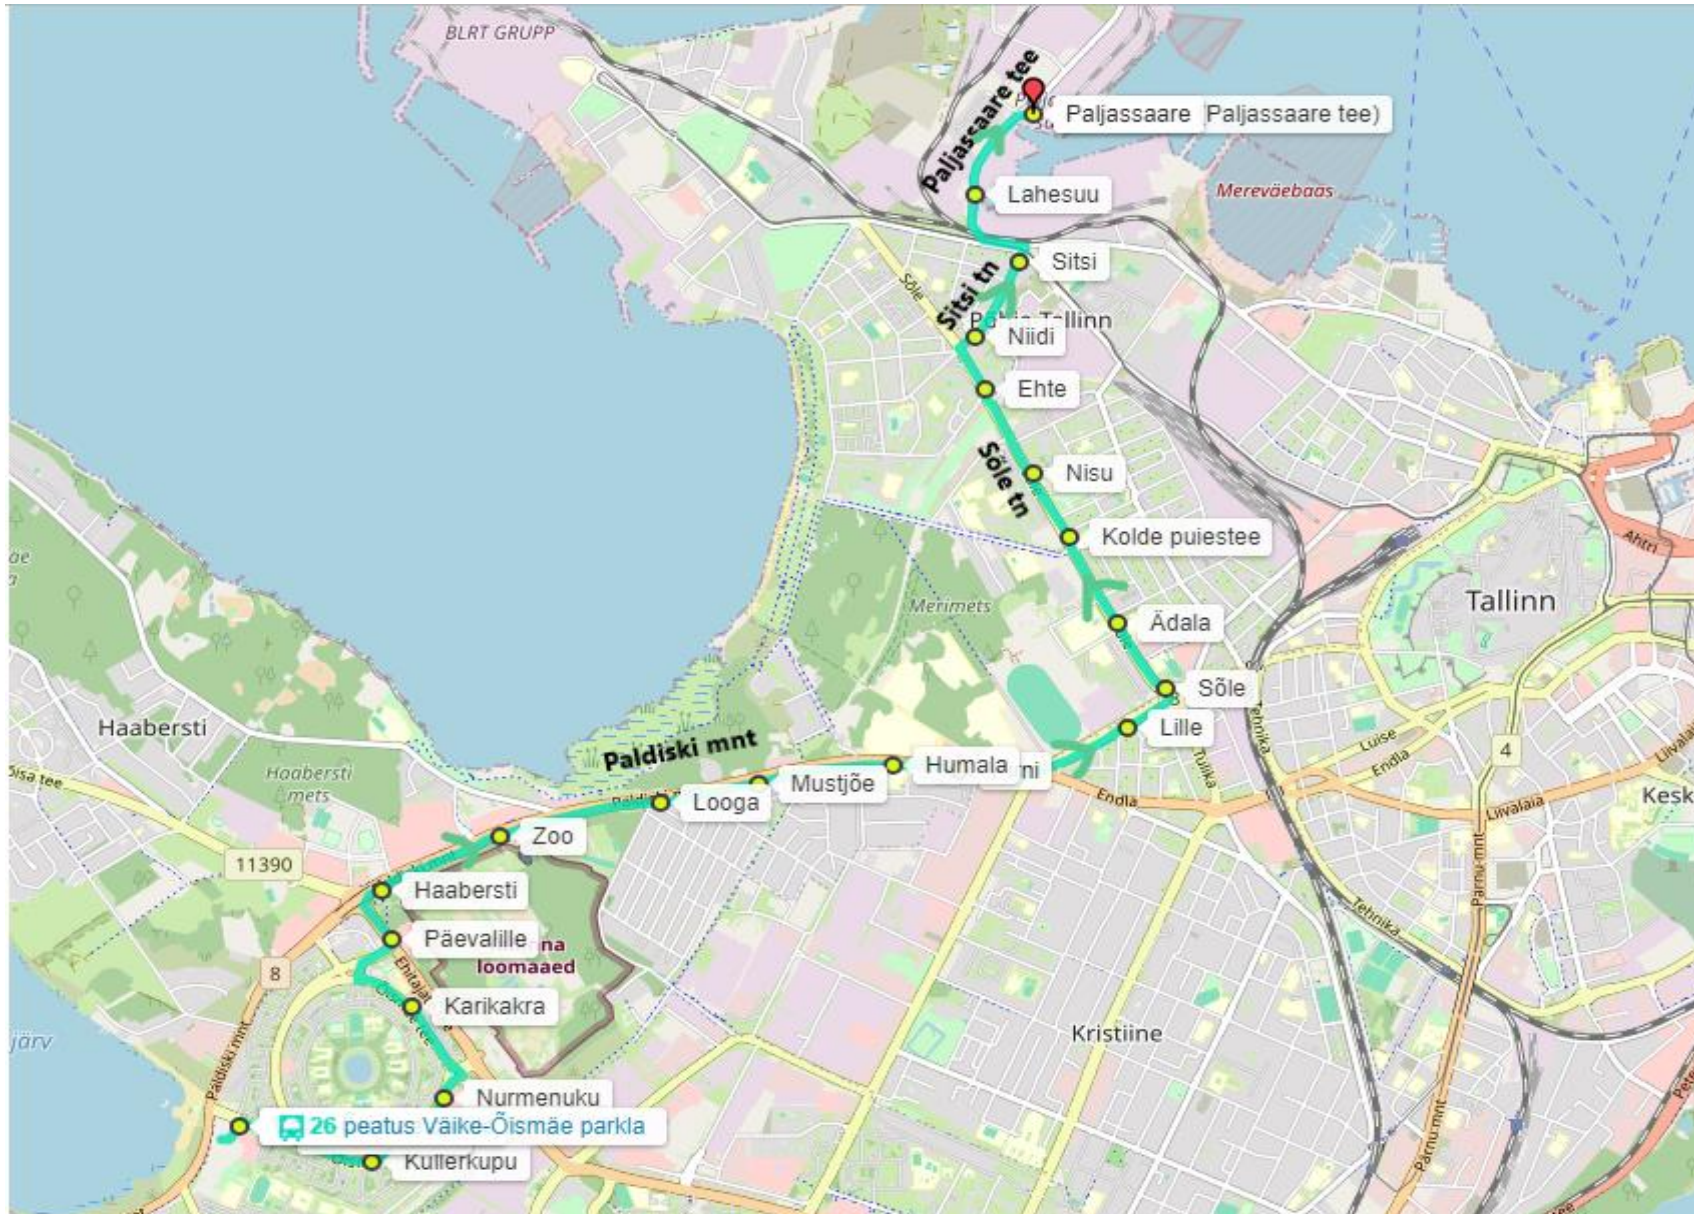

LIIN NR 26 VÄIKE-ÕISMÄE – PALJASSAARE alates 21.10.2024

Liikumistee: Väike-Õismäe DP, Õismäe tee (lõunakaar, idakaar), Ehitajate tee, Paldiski mnt, Sõle tn, Sitsi tn, Paljassaare tee

Peatused: Väike-Õismäe parkla, Väike-Õismäe, Kullerkupu, Nurmenuku, Karikakra, Päevalille, Haabersti, Zoo, Looga, Mustjõe, Humala ni, Lille, Sõle, Ädala, Kolde puiestee, Nisu, Ehte, Niidi, Sitsi, Lahesuu, Paljassaare

LIIN NR 26 PALJASSAARE – VÄIKE-ÕISMÄE alates 21.10.2024

Liikumistee: Paljassaare tee, Sitsi tn, Sõle tn, Paldiski mnt, Ehitajate tee, Õismäe tee (idakaar, lõunakaar), Väike-Õismäe DP

Peatused: Paljassaare, Lahesuu, Sitsi, Niidi, Ehte, Nisu, Kolde puiestee, Ädala, Lille, Hipodroom, Pirni, Humala, Mustjõe, Looga, Zoo, Haabersti, Päevalille, Sinilille, Karikakra, Nurmenuku, Kullerkupu, Väike-Õismäe, Väike-Õismäe parkla

LIIN NR 26 VÄIKE-ÕISMÄE – PALJASSAARE alates 21.10.2024