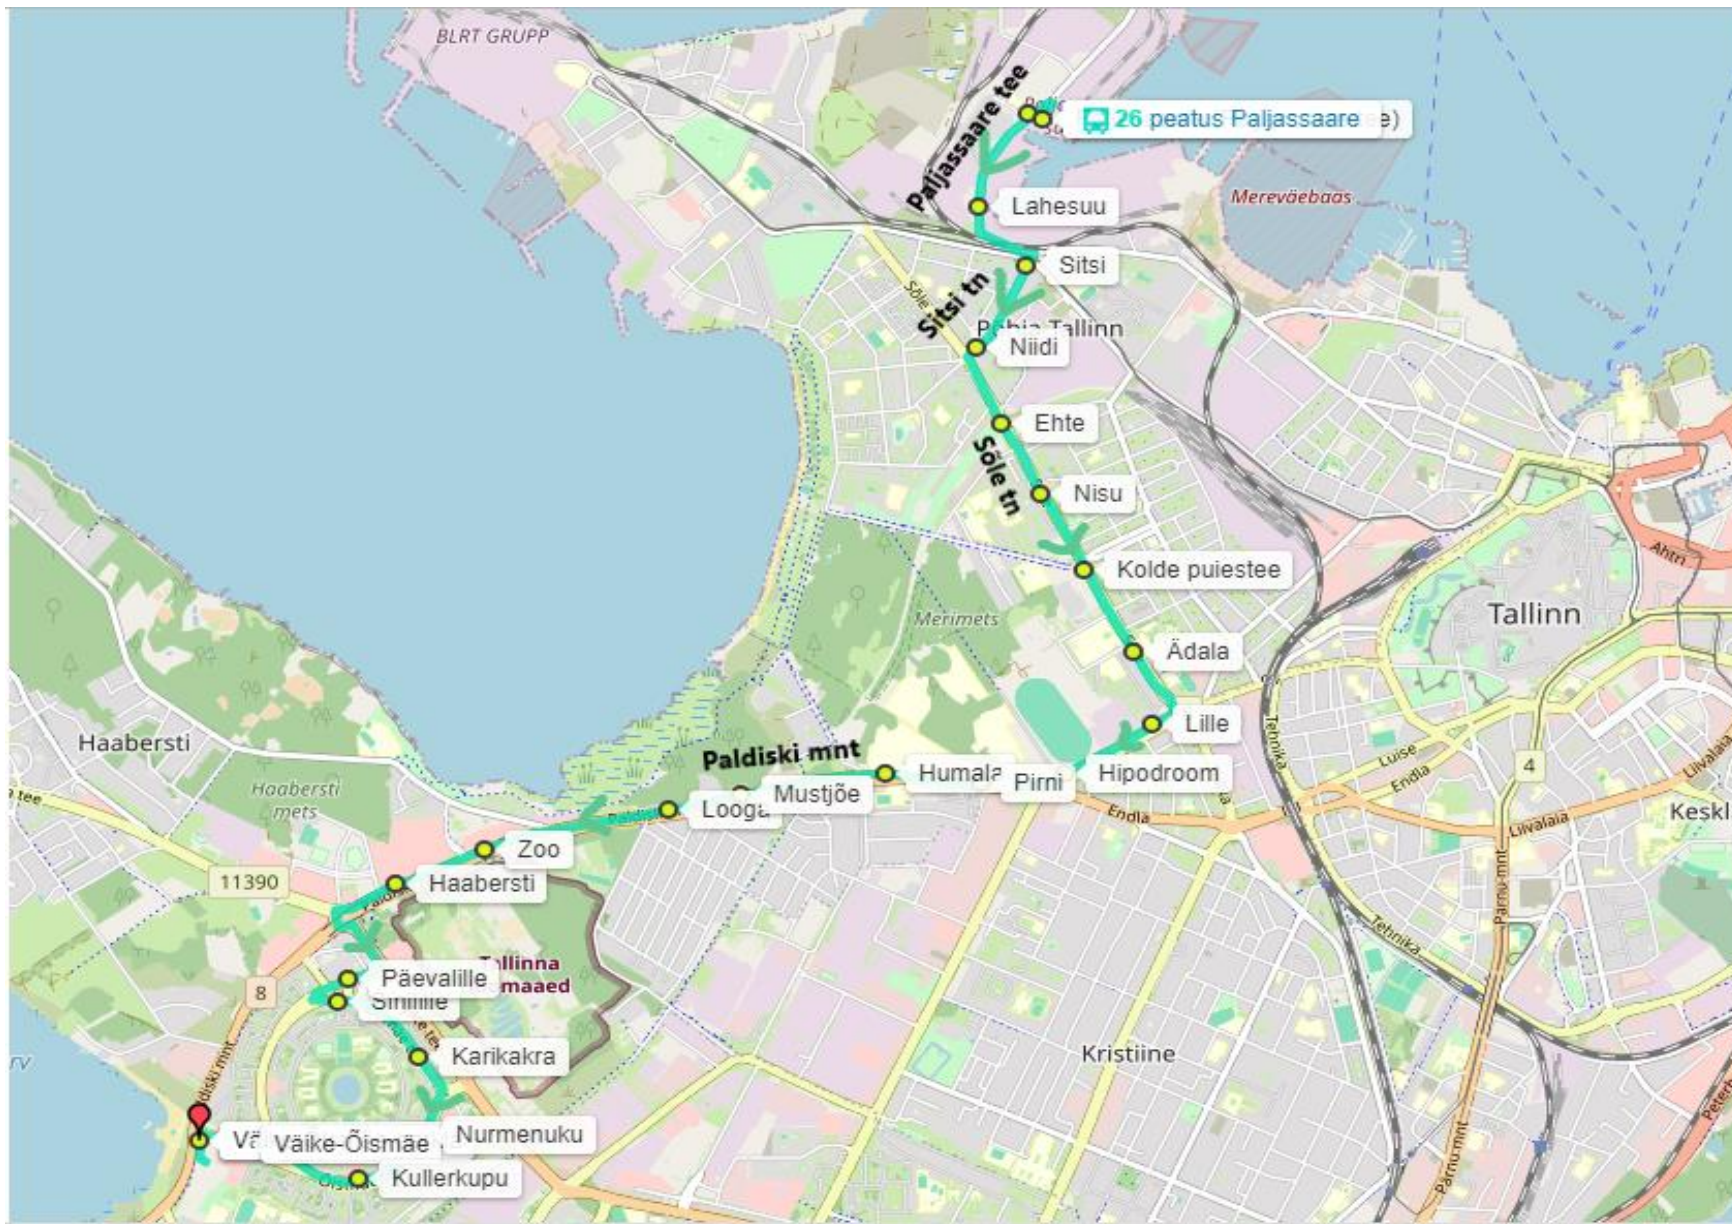

LIIN NR 26 VÄIKE-ÕISMÄE – PALJASSAARE alates 21.10.2024

Liikumistee: Väike-Õismäe DP, Õismäe tee (lõunakaar, idakaar), Ehitajate tee, Paldiski mnt, Sõle tn, Sitsi tn, Paljassaare tee

Peatused: Väike-Õismäe parkla, Väike-Õismäe, Kullerkupu, Nurmenuku, Karikakra, Päevalille, Haabersti, Zoo, Looga, Mustjõe, Humala ni, Lille, Sõle, Ädala, Kolde puiestee, Nisu, Ehte, Niidi, Sitsi, Lahesuu, Paljassaare

LIIN NR 26 PALJASSAARE – VÄIKE-ÕISMÄE alates 21.10.2024

Liikumistee: Paljassaare tee, Sitsi tn, Sõle tn, Paldiski mnt, Ehitajate tee, Õismäe tee (idakaar, lõunakaar), Väike-Õismäe DP

Peatused: Paljassaare, Lahesuu, Sitsi, Niidi, Ehte, Nisu, Kolde puiestee, Ädala, Lille, Hipodroom, Pirni, Humala, Mustjõe, Looga, Zoo, Haabersti, Päevalille, Sinilille, Karikakra, Nurmenuku, Kullerkupu, Väike-Õismäe, Väike-Õismäe parkla

LIIN NR 26 VÄIKE-ÕISMÄE – PALJASSAARE alates 21.10.2024