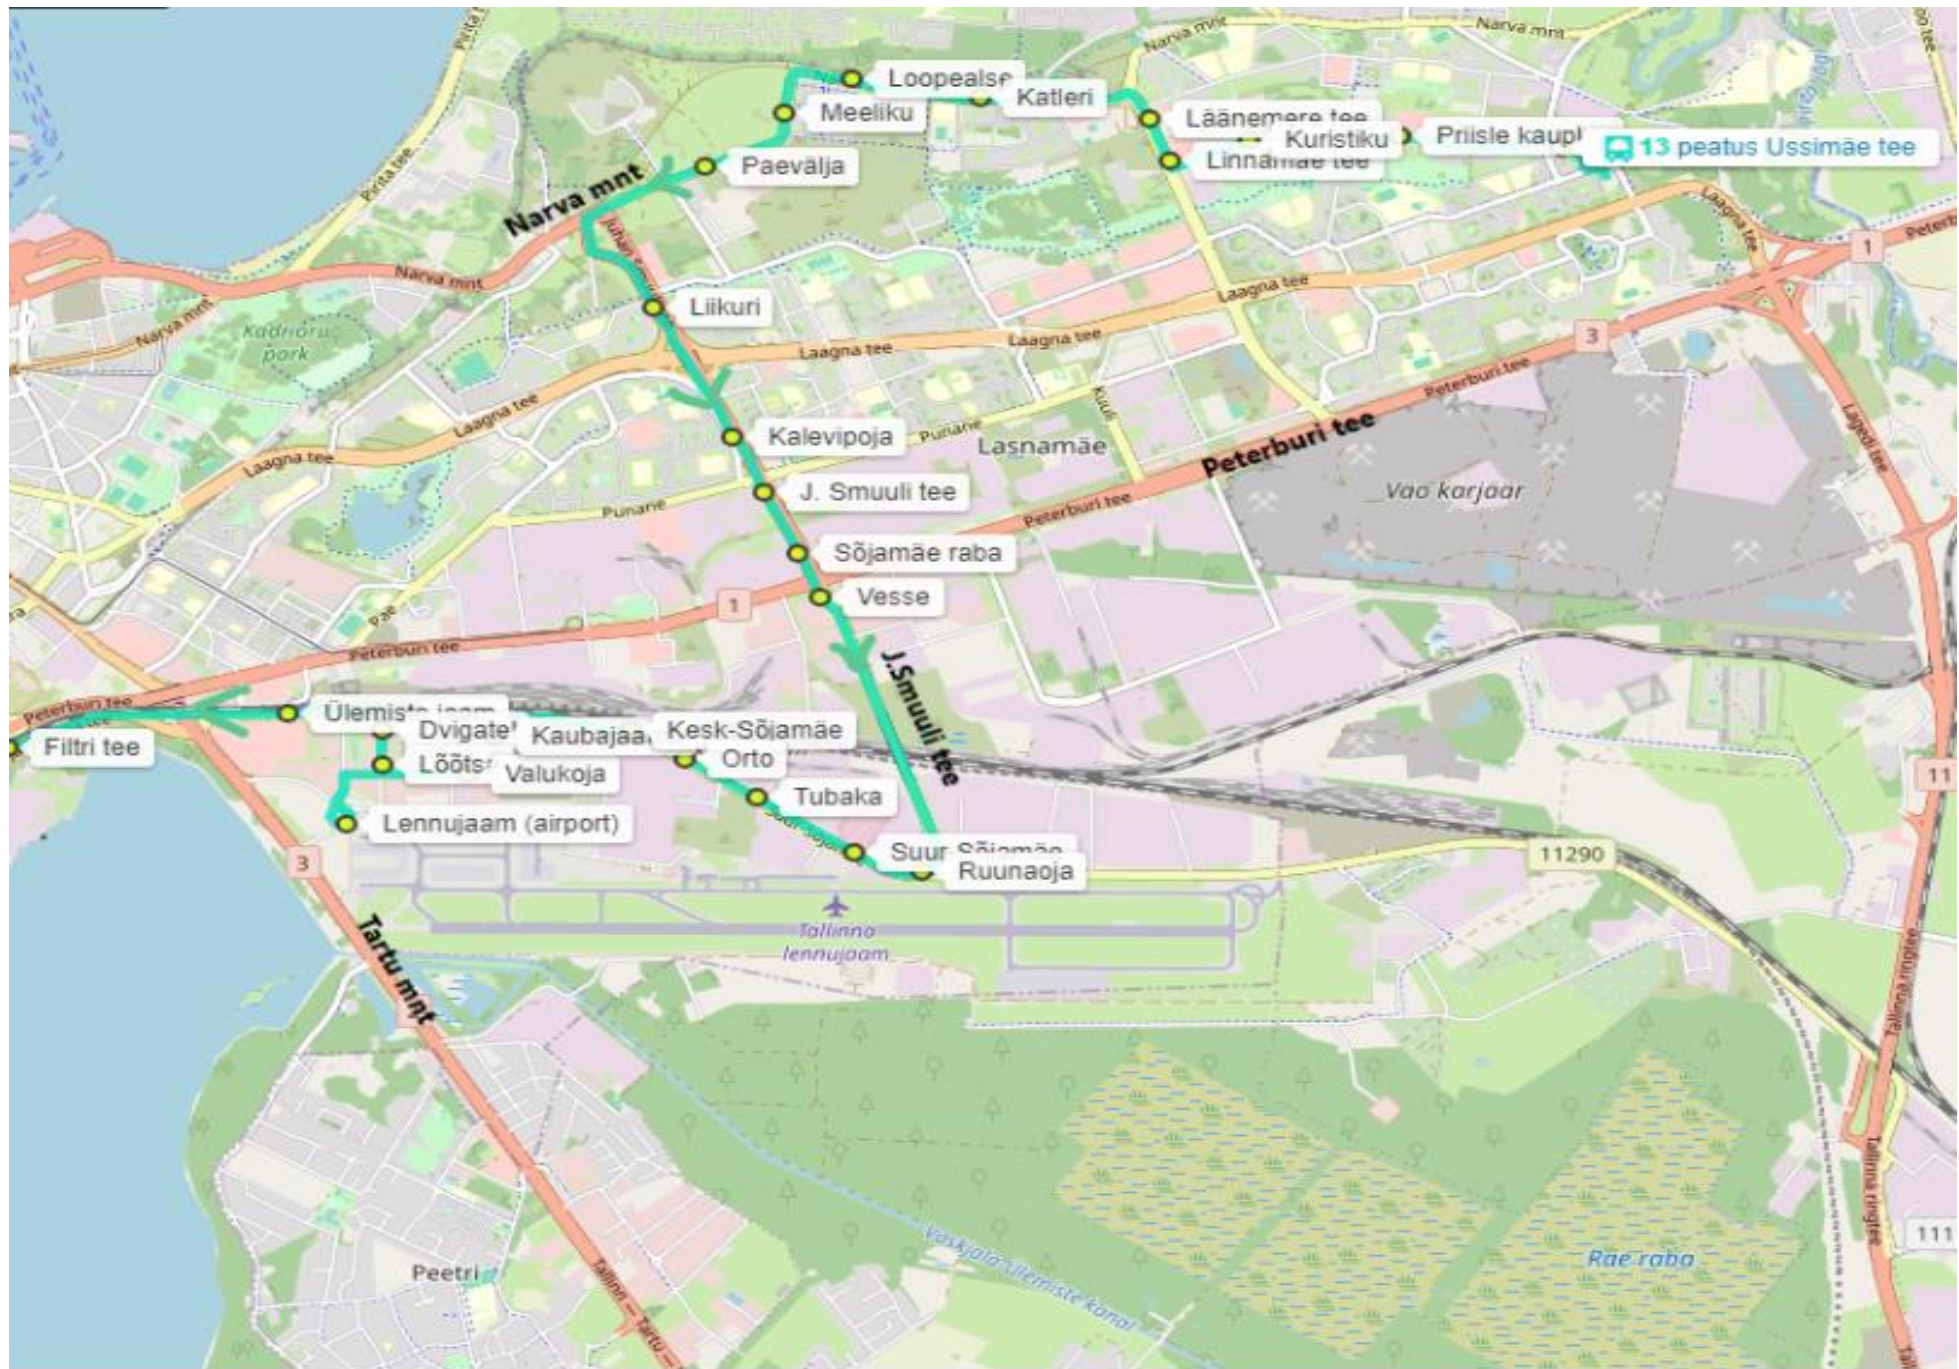

LIIN NR 13 PRIISLE – VÄIKE-ÕISMÄE (alates 21.10.2024)