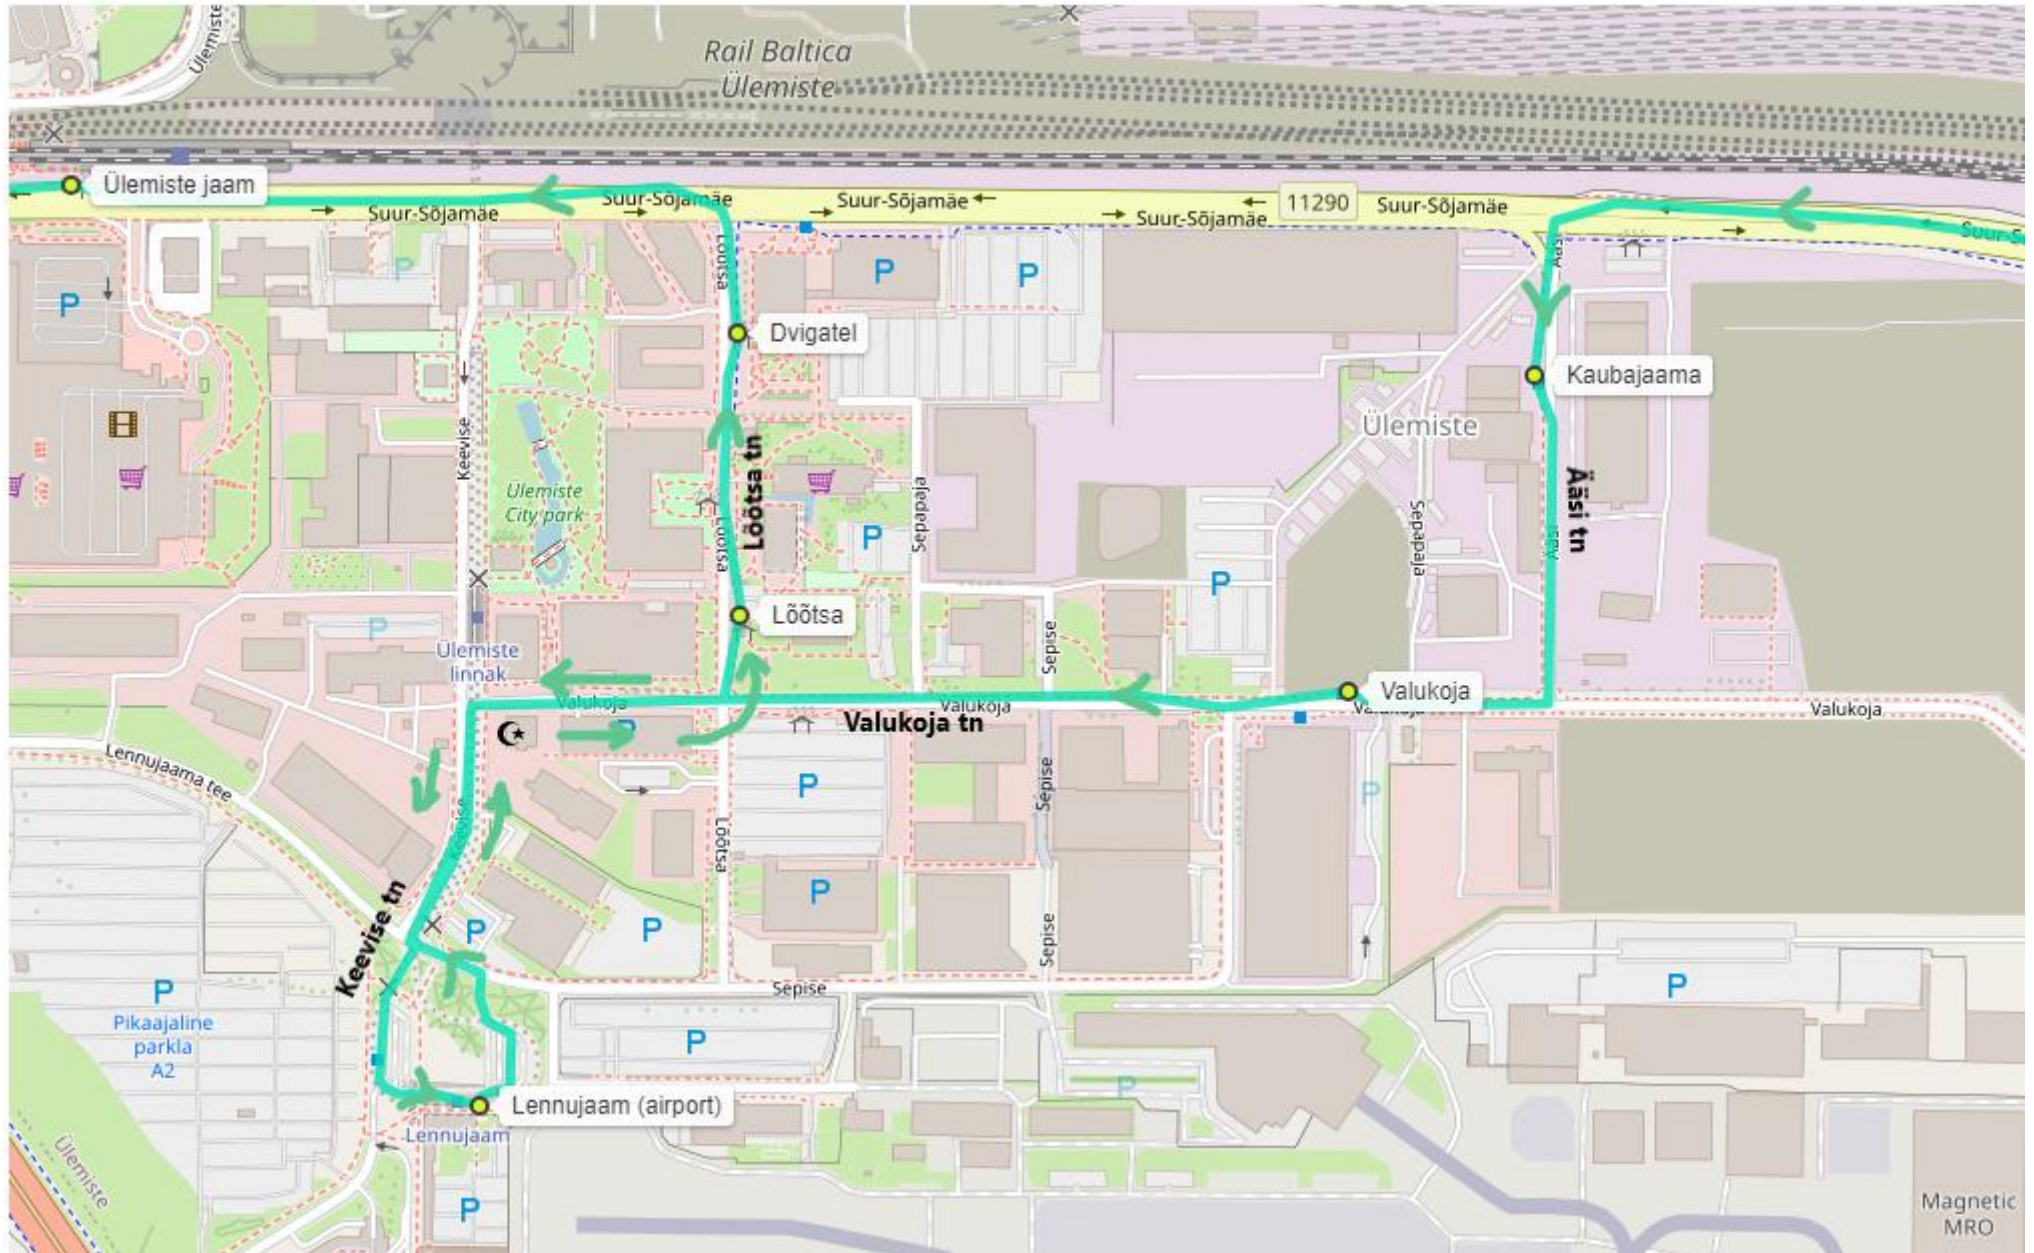

LIIN NR 13 PRIISLE – VÄIKE-ÕISMÄE (alates 21.10.2024)