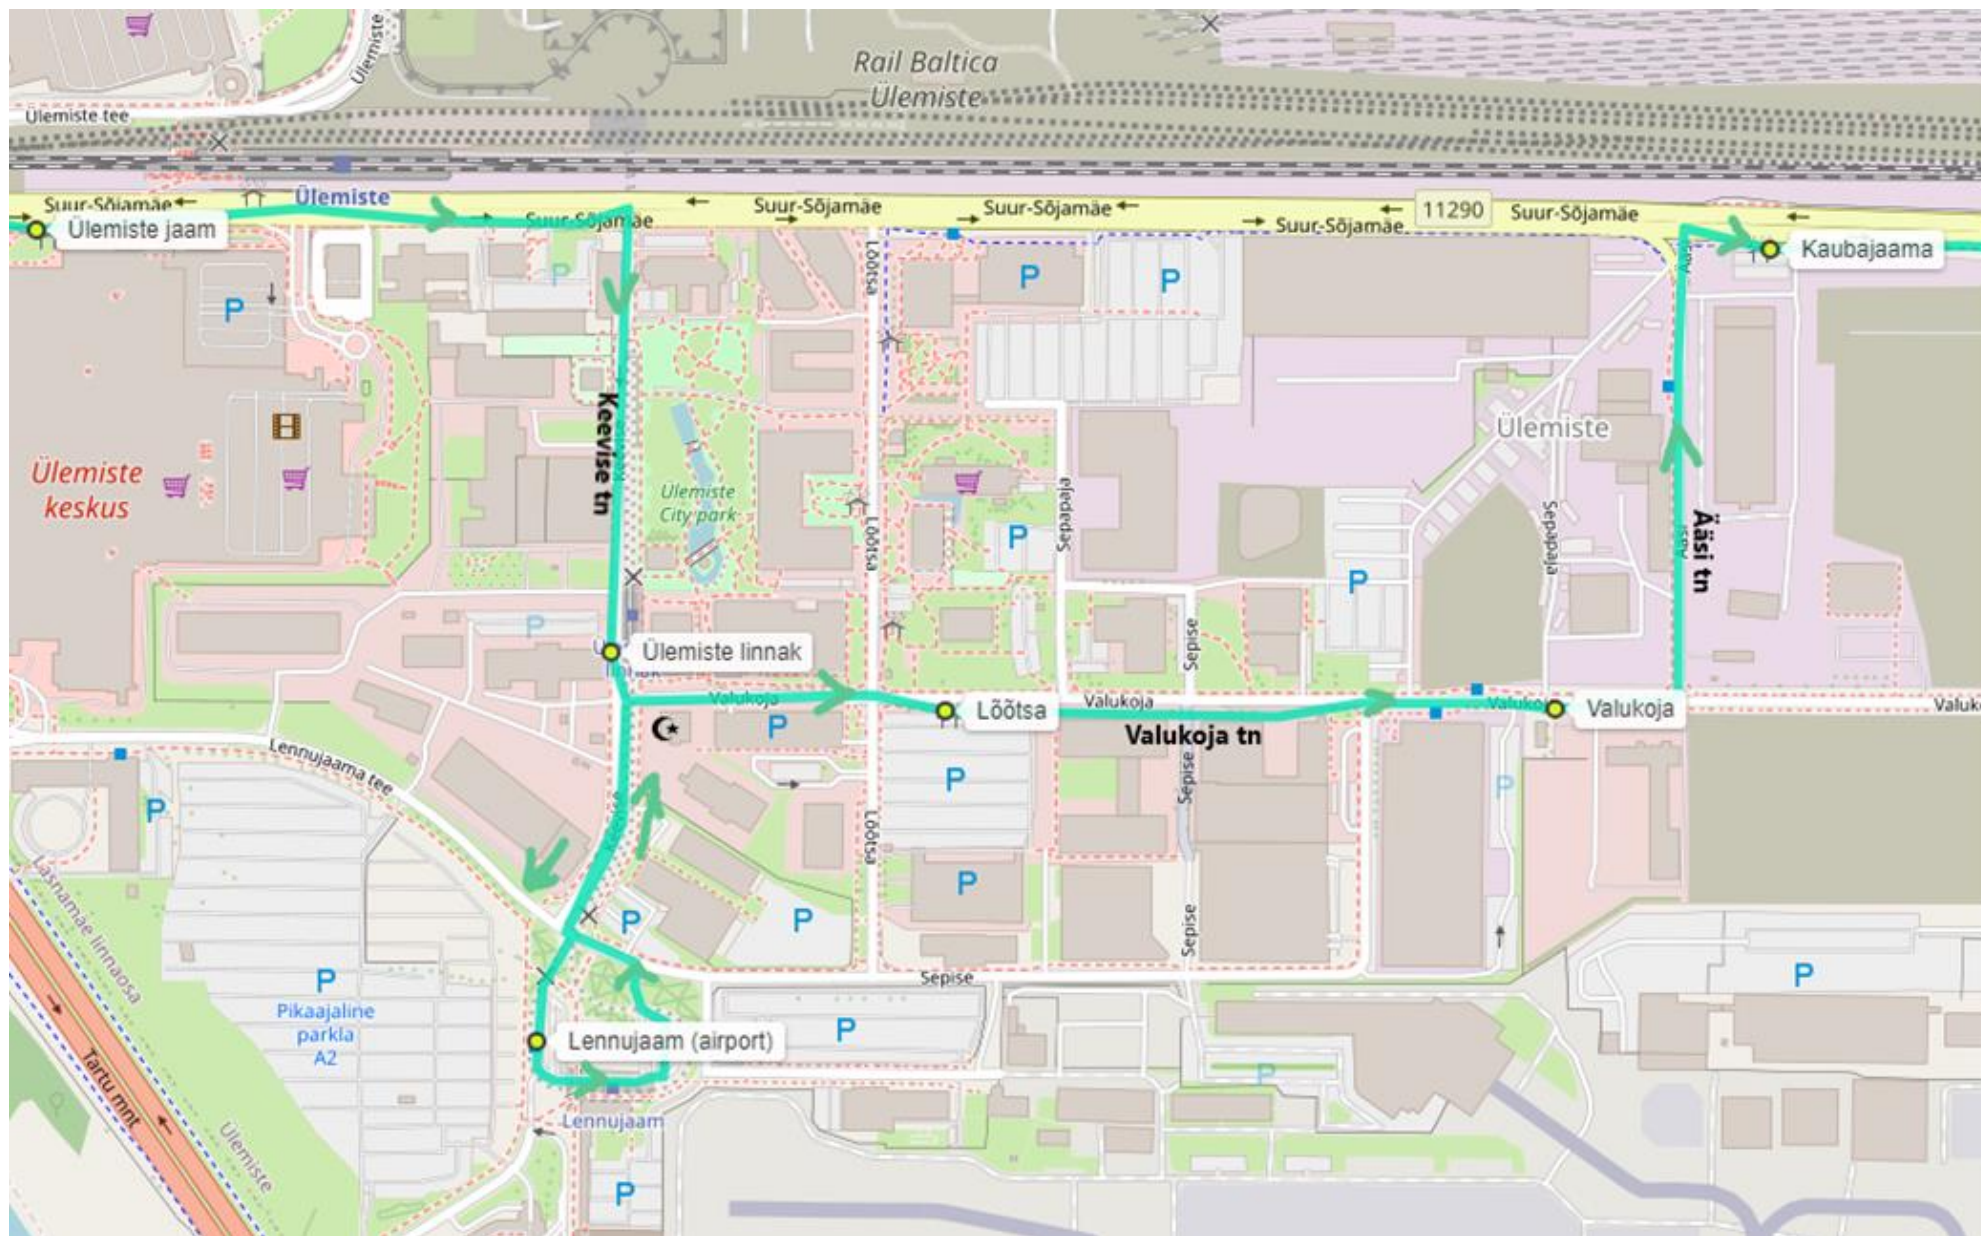

## LIIN NR 13 VÄIKE-ÕISMÄE - PRIISLE (alates 21.10.2024)

**Liikumistee:** Väike-Õismäe DP, Õismäe tee (lõunakaar), Järveotsa tee, Akadeemia tee, Kadaka tee, Ehitajate tee, A.H.Tammsaare tee, Mustamäe tee, E.Vilde tee, Sõpruse pst, A.H.Tammsaare tee, Järvevana tee, Suur-Sõjamäe tn, Keevise tn, Lennujaama väljak, Keevise tn, Valukoja tn, Ääsi tn, Suur-Sõjamäe tn, J.Smuuli tee, Narva mnt, Mustakivi tee, Linnamäe tee, Ussimäe tee, Kärberi tn, Priisle DP

## LIIN NR 13 VÄIKE-ÕISMÄE - PRIISLE (alates 21.10.2024)

## LIIN NR 13 PRIISLE – VÄIKE-ÕISMÄE (alates 21.10.2024)

**Liikumistee:** Priisle DP, Kärberi tn, Ussimäe tee, Linnamäe tee, Mustakivi tee, Narva mnt, J.Smuuli tee, Suur-Sõjamäe tn, Ääsi tn, Valukoja tn, Keevise tn, Lennujaama väljak, Keevise tn, Valukoja tn, Lõõtsa tn, Suur-Sõjamäe tn, Järvevana tee, A.H.Tammsaare tee, Sõpruse pst, E.Vilde tee, Mustamäe tee, A.H.Tammsaare tee, Ehitajate tee, Kadaka tee, Akadeemia tee, Järveotsa tee, Õismäe tee (lõunakaar), Väike-Õismäe DP