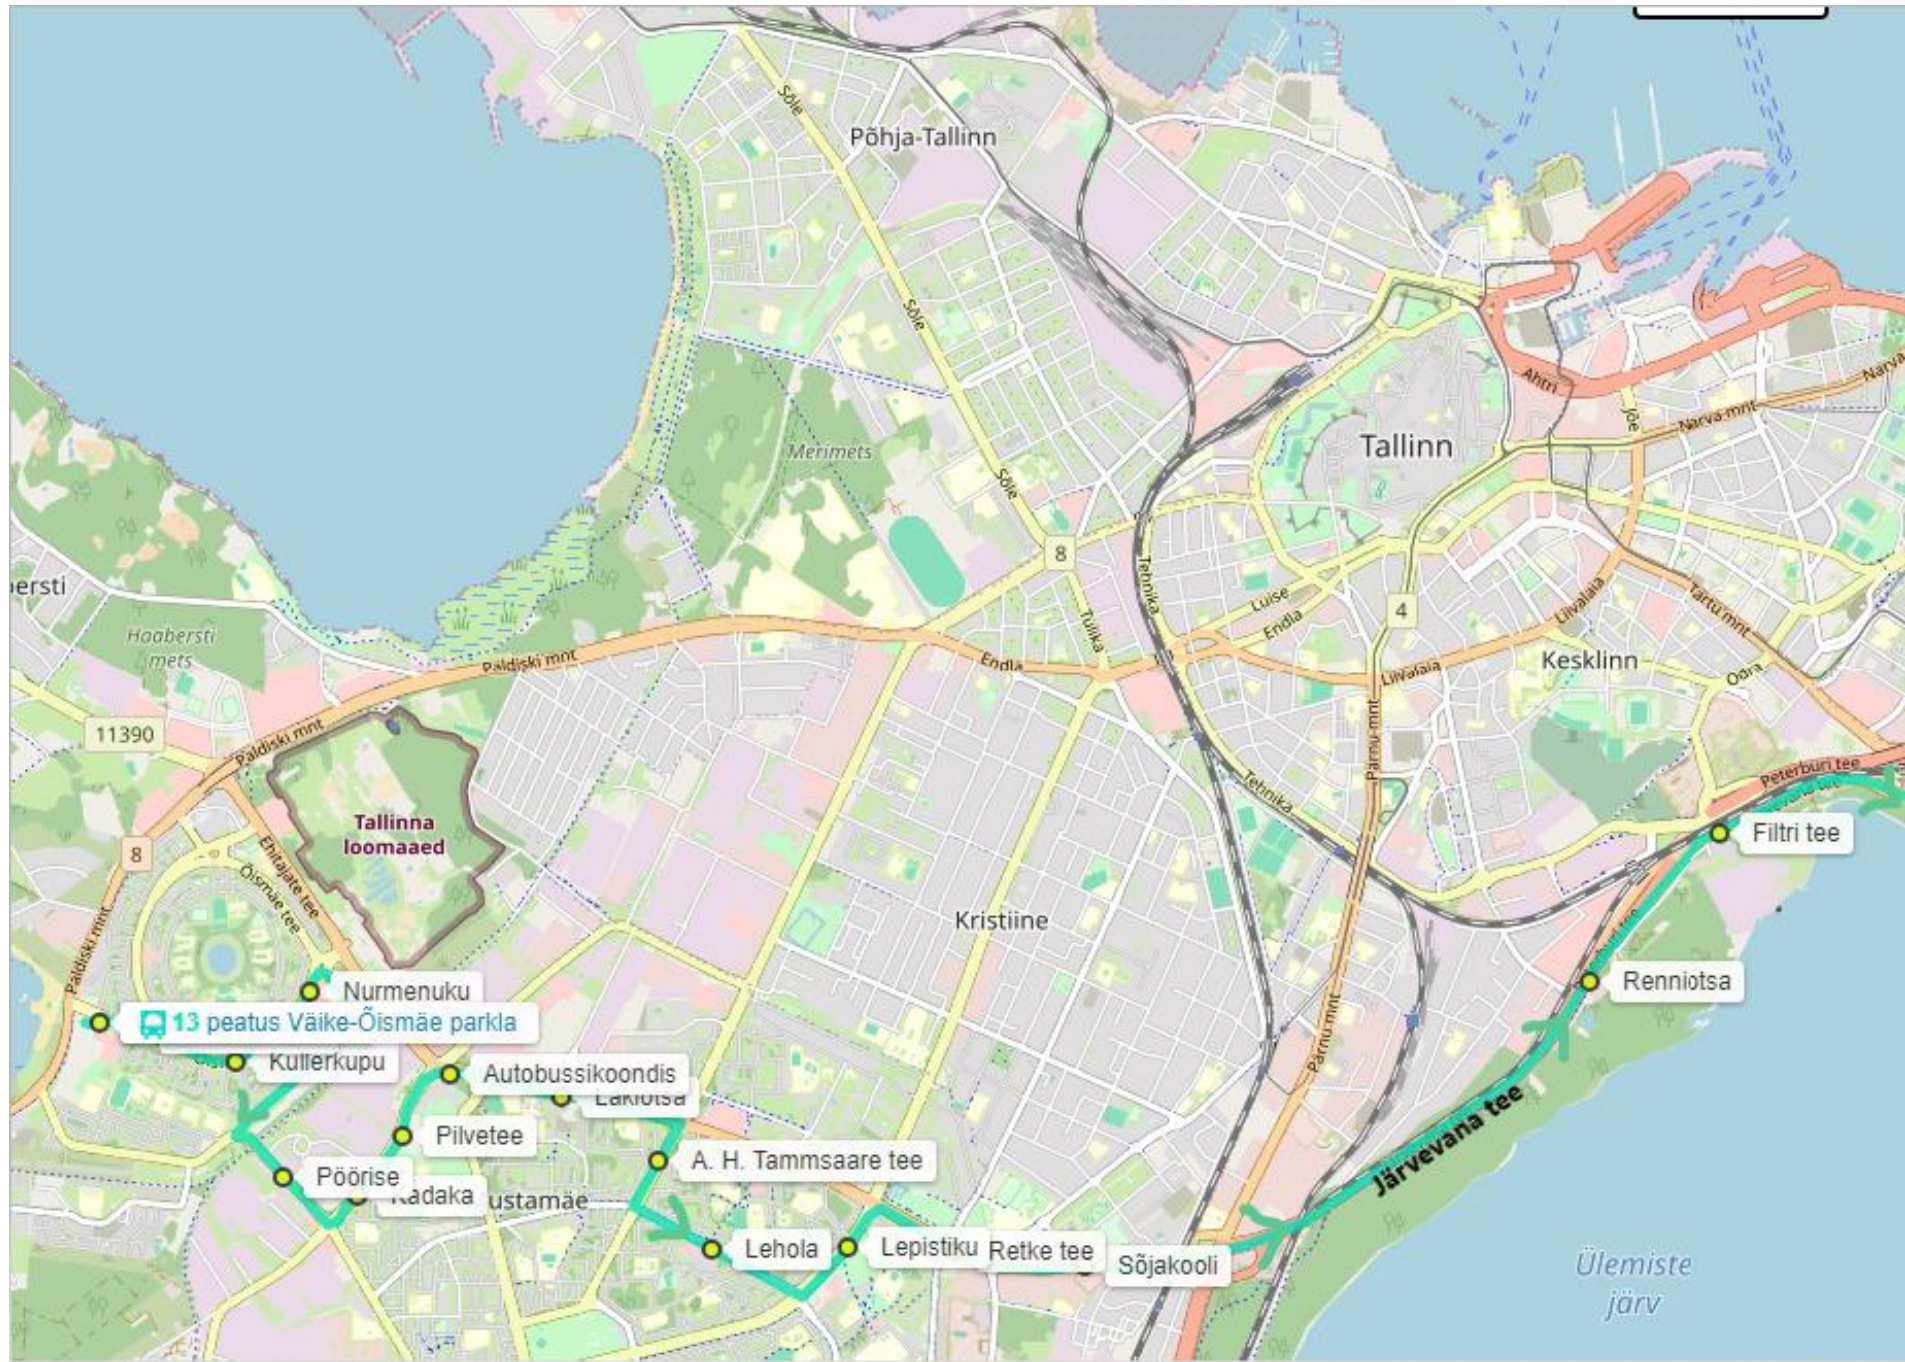

## LIIN NR 13 VÄIKE-ÕISMÄE - PRIISLE (alates 21.10.2024)

**Liikumistee:** Väike-Õismäe DP, Õismäe tee (lõunakaar), Järveotsa tee, Akadeemia tee, Kadaka tee, Ehitajate tee, A.H.Tammsaare tee, Mustamäe tee, E.Vilde tee, Sõpruse pst, A.H.Tammsaare tee, Järvevana tee, Suur-Sõjamäe tn, Keevise tn, Lennujaama väljak, Keevise tn, Valukoja tn, Ääsi tn, Suur-Sõjamäe tn, J.Smuuli tee, Narva mnt, Mustakivi tee, Linnamäe tee, Ussimäe tee, Kärberi tn, Priisle DP

**Peatused:** Väike-Õismäe parkla, Väike-Õismäe, Kullerkupu, Nurmenuku, Pöörise, Kadaka, Pilvetee, Autobussikoondis, Lakiotsa, A.H.Tammsaare tee, Lehola, Lepistiku, Retke tee, Sõjakooli, Renniootsa, Filtri tee, Järvevana, Ülemiste jaam, Ülemiste linnak, Lennujaam (13514-1), Lõõtsa, Valukoja, Kaubajaama, Kesk-Sõjamäe, Orto, Tubaka, Suur-Sõjamäe, Ruunaoja, Vesse, Sõjamäe raba, J. Smuuli tee, Kalevipoja, Liikuri, Paevälja, Meeliku, Loopealse, Katleri, Läänemere tee, Linnamäe tee, Priisle kauplus, Ääsi tee, Priisle

## LIIN NR 13 VÄIKE-ÕISMÄE - PRIISLE (alates 21.10.2024)