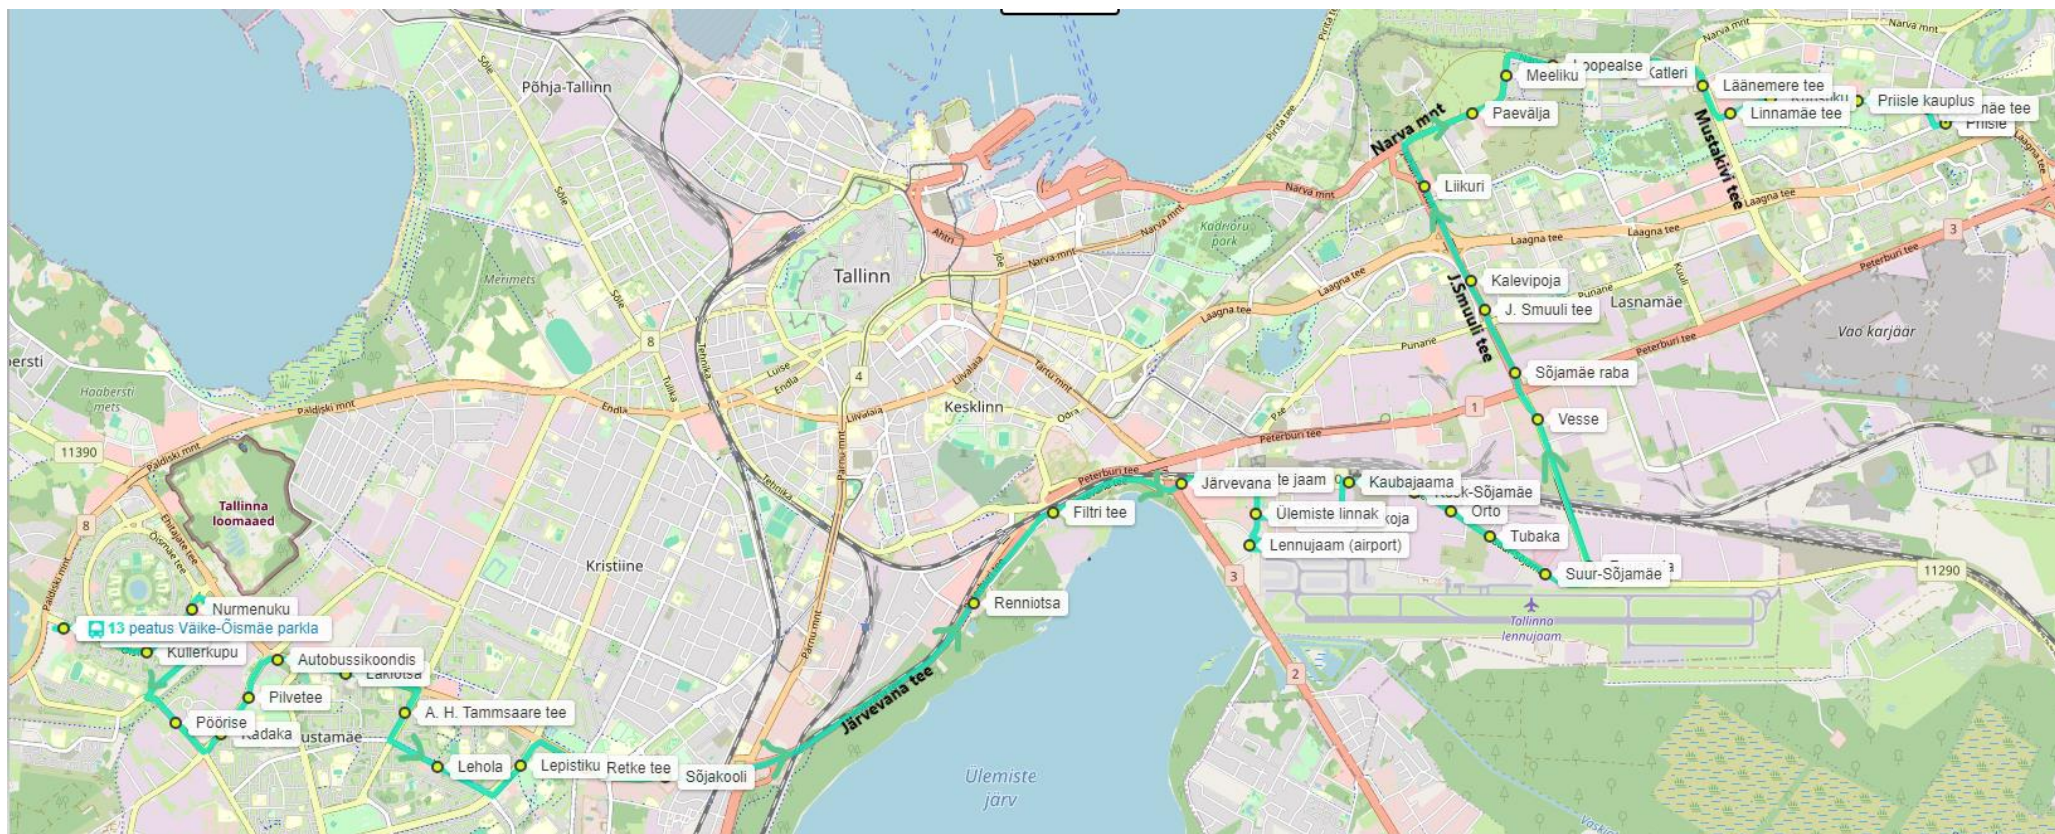

## LIIN NR 13 VÄIKE-ÕISMÄE - PRIISLE (alates 21.10.2024)

**Liikumistee:** Väike-Õismäe DP, Õismäe tee (lõunakaar), Järveotsa tee, Akadeemia tee, Kadaka tee, Ehitajate tee, A.H.Tammsaare tee, Mustamäe tee, E.Vilde tee, Sõpruse pst, A.H.Tammsaare tee, Järvevana tee, Suur-Sõjamäe tn, Keevise tn, Lennujaama väljak, Keevise tn, Valukoja tn, Ääsi tn, Suur-Sõjamäe tn, J.Smuuli tee, Narva mnt, Mustakivi tee, Linnamäe tee, Ussimäe tee, Kärberi tn, Priisle DP

**Peatused:** Väike-Õismäe parkla, Väike-Õismäe, Kullerkupu, Nurmenuku, Pöörise, Kadaka, Pilvetee, Autobussikoondis, Lakiotsa, A.H.Tammsaare tee, Lehola, Lepistiku, Retke tee, Sõjakooli, Renniootsa, Filtri tee, Järvevana, Ülemiste jaam, Ülemiste linnak, Lennujaam (13514-1), Lõõtsa, Valukoja, Kaubajaama, Kesk-Sõjamäe, Orto, Tubaka, Suur-Sõjamäe, Ruunaoja, Vesse, Sõjamäe raba, J. Smuuli tee, Kalevipoja, Liikuri, Paevälja, Meeliku, Loopealse, Katleri, Läänemere tee, Linnamäe tee, Priisle kauplus, Ääsi tee, Priisle

## LIIN NR 13 VÄIKE-ÕISMÄE - PRIISLE (alates 21.10.2024)

## LIIN NR 13 PRIISLE – VÄIKE-ÕISMÄE (alates 21.10.2024)

**Liikumistee:** Priisle DP, Kärberi tn, Ussimäe tee, Linnamäe tee, Mustakivi tee, Narva mnt, J.Smuuli tee, Suur-Sõjamäe tn, Ääsi tn, Valukoja tn, Keevise tn, Lennujaama väljak, Keevise tn, Valukoja tn, Lõõtsa tn, Suur-Sõjamäe tn, Järvevana tee, A.H.Tammsaare tee, Sõpruse pst, E.Vilde tee, Mustamäe tee, A.H.Tammsaare tee, Ehitajate tee, Kadaka tee, Akadeemia tee, Järveotsa tee, Õismäe tee (lõunakaar), Väike-Õismäe DP