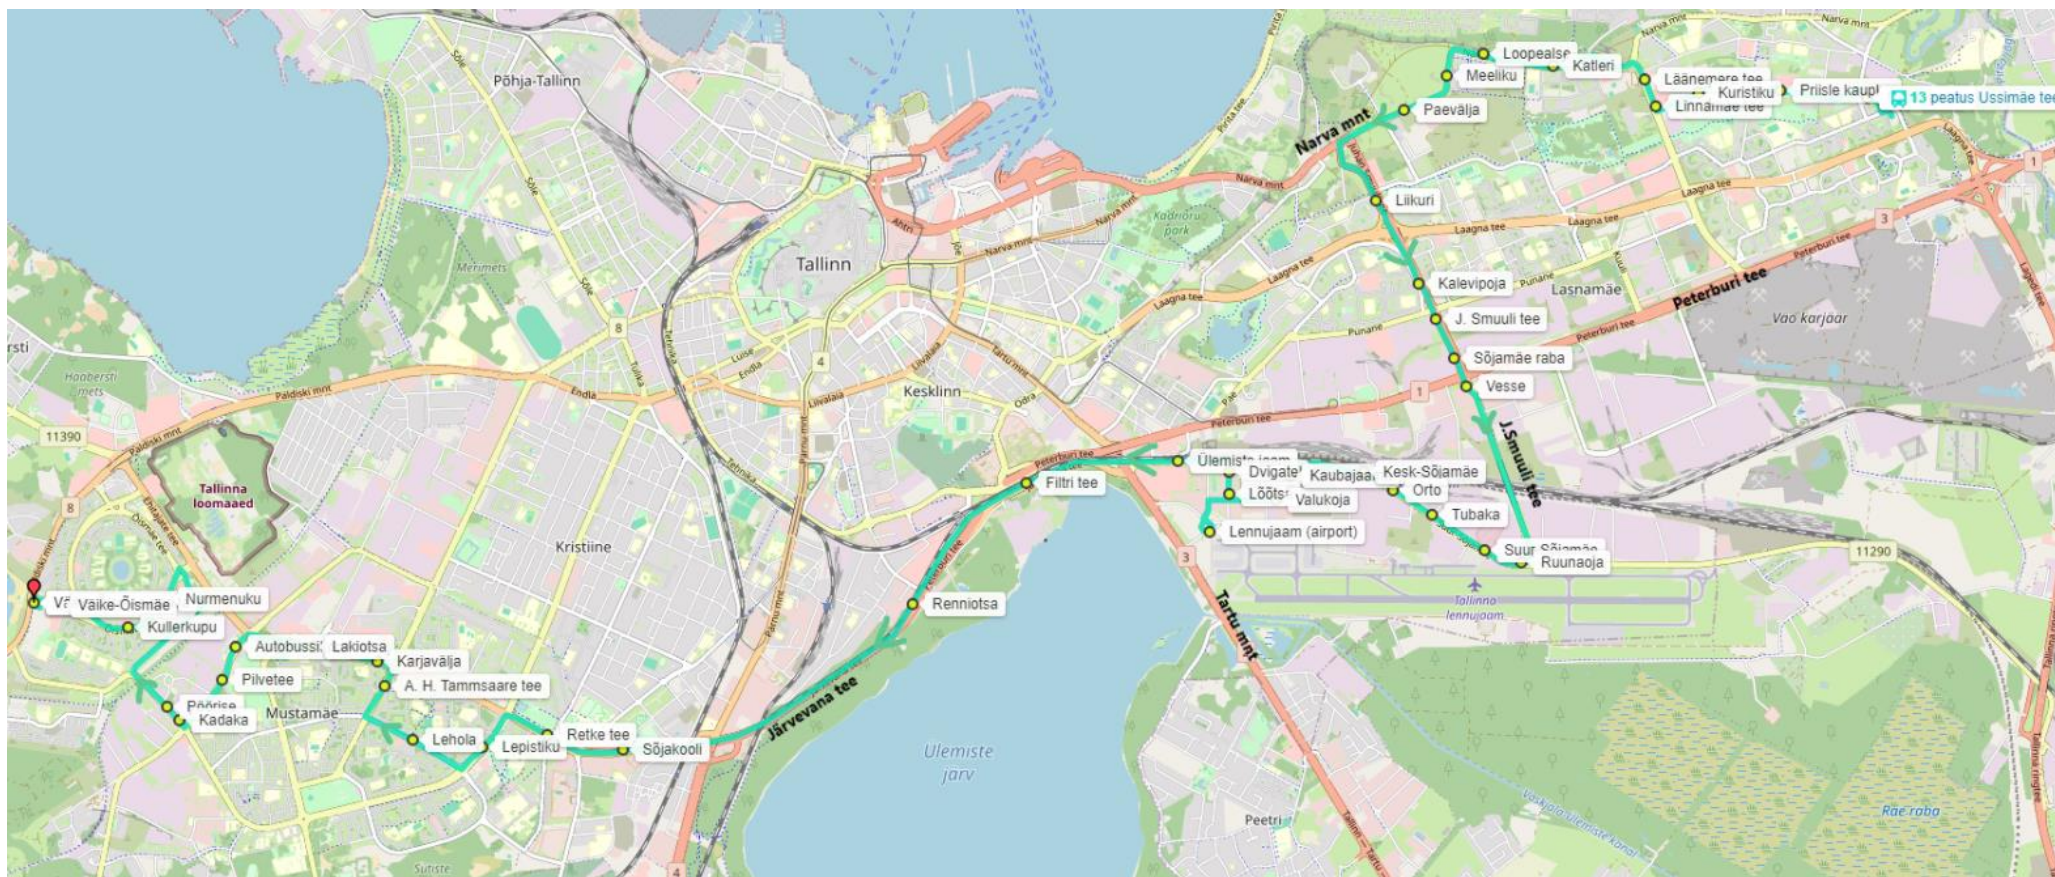

## LIIN NR 13 VÄIKE-ÕISMÄE - PRIISLE (alates 21.10.2024)

# LIIN NR 13 VÄIKE-ÕISMÄE - PRIISLE (alates 21.10.2024)

## LIIN NR 13 PRIISLE – VÄIKE-ÕISMÄE (alates 21.10.2024)

**Liikumistee:** Priisle DP, Kärberi tn, Ussimäe tee, Linnamäe tee, Mustakivi tee, Narva mnt, J.Smuuli tee, Suur-Sõjamäe tn, Ääsi tn, Valukoja tn, Keevise tn, Lennujaama väljak, Keevise tn, Valukoja tn, Lõõtsa tn, Suur-Sõjamäe tn, Järvevana tee, A.H.Tammsaare tee, Sõpruse pst, E.Vilde tee, Mustamäe tee, A.H.Tammsaare tee, Ehitajate tee, Kadaka tee, Akadeemia tee, Järveotsa tee, Õismäe tee (lõunakaar), Väike-Õismäe DP

**Peatused:** Ussimäe tee, Priisle kauplus, Kuristiku, Linnamäe tee, Läänemere tee, Katleri, Loopealse, Meeliku, Paevälja, Liikuri, Kalevipoja, J.Smuuli tee, Sõjamäe raba, Vesse, Ruunaoja, Suur-Sõjamäe, Tubaka, Orto, Kesk-Sõjamäe, Kaubajaama, Valukoja, Lennujaam (13513-1), Lõõtsa, Dvigatel, Ülemiste jaam, Filtri tee, Renniota, Sõjakooli, Retke tee, Lepistiku, Lehola, A.H.Tammsaare tee, Karjavälja, Lakiotsa, Autobussikoondis, Pilvetee, Kadaka, Pöörise, Nurmenuku, Kullerkupu, Väike-Õismäe, Väike-Õismäe parkla