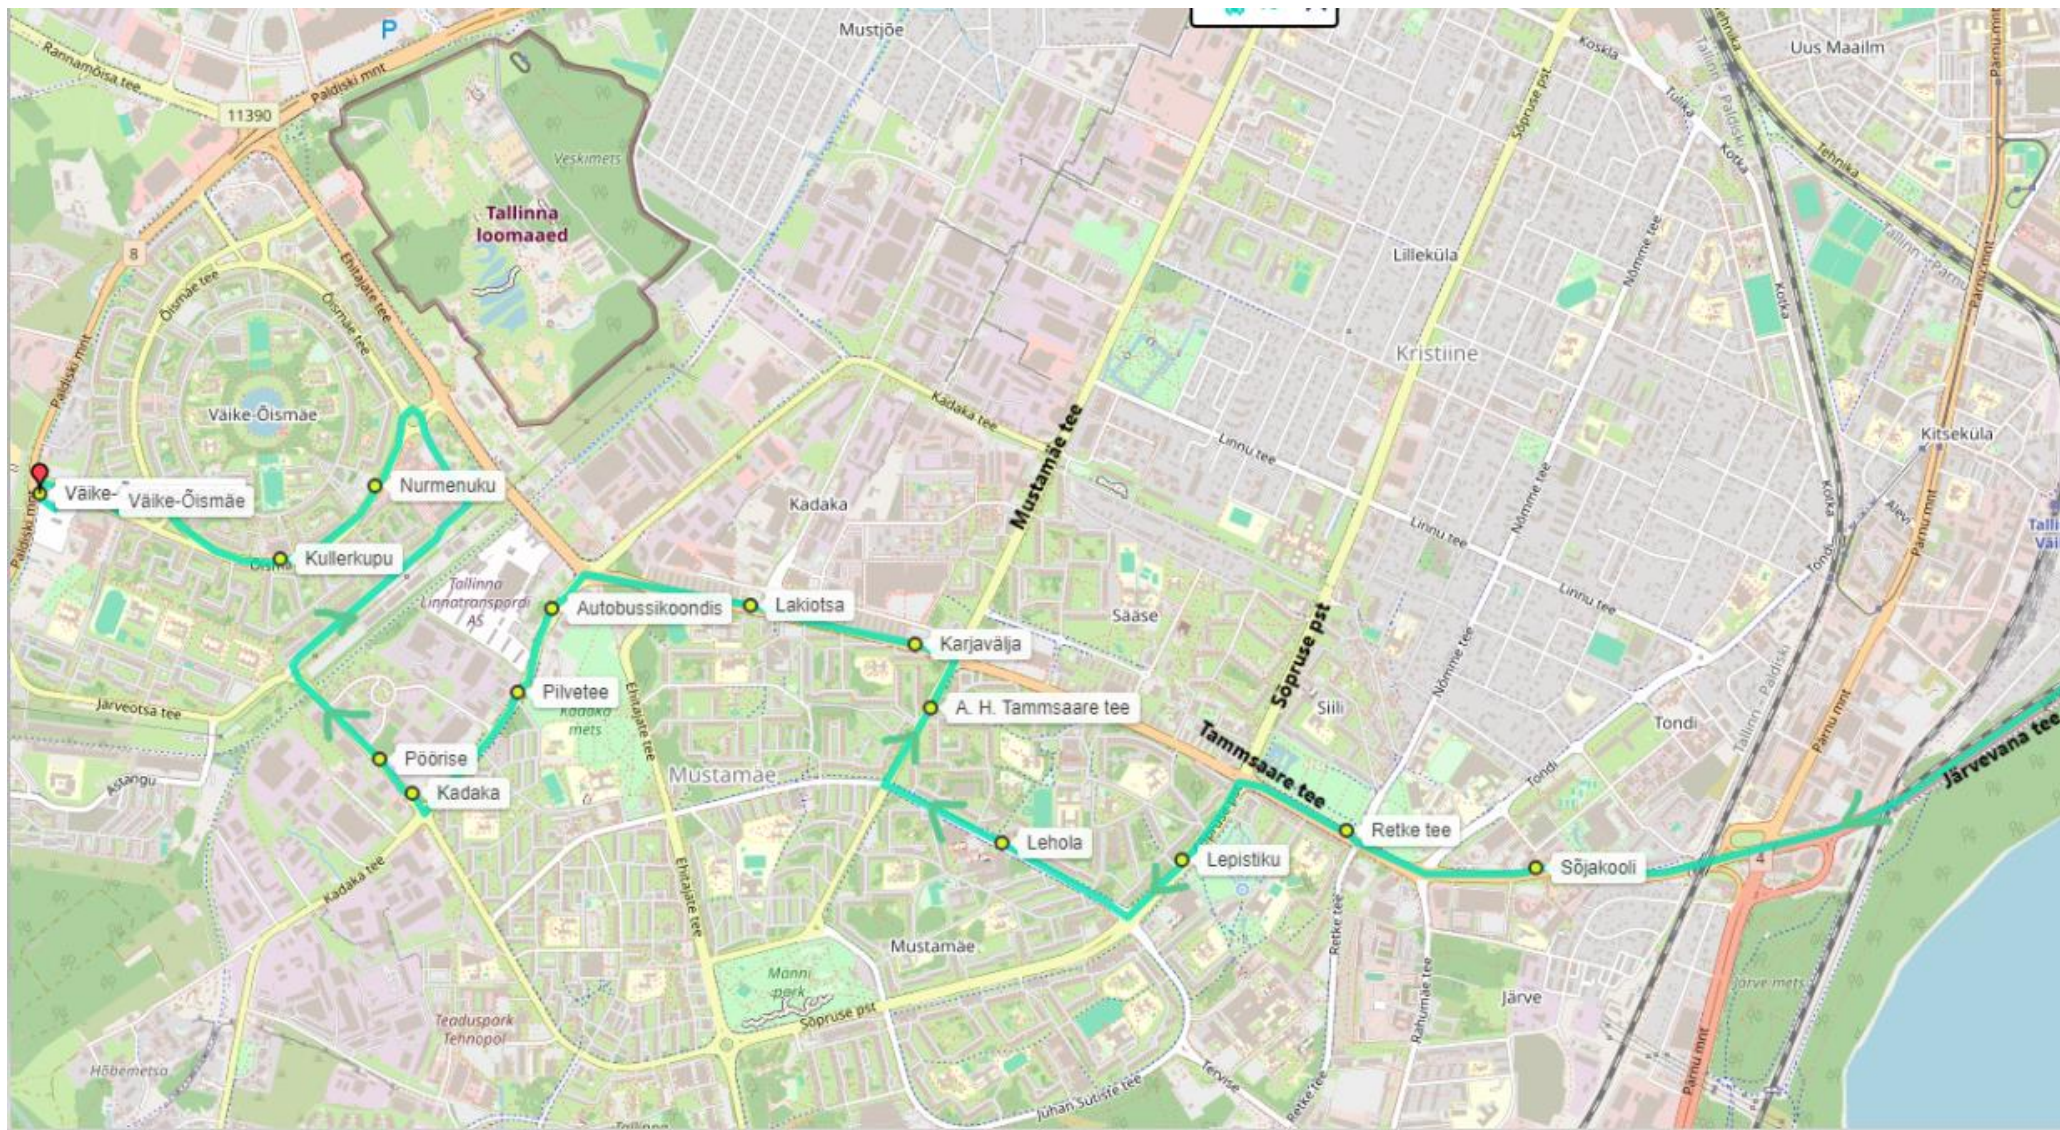

**Peatused:** Ussimäe tee, Priisle kauplus, Kuristiku, Linnamäe tee, Läänemere tee, Katleri, Loopealse, Meeliku, Paevälja, Liikuri, Kalevipoja, J.Smuuli tee, Sõjamäe raba, Vesse, Ruunaoja, Suur-Sõjamäe, Tubaka, Orto, Kesk-Sõjamäe, Kaubajaama, Valukoja, Lennujaam (13513-1), Lõõtsa, Dvigatel, Ülemiste jaam, Filtri tee, Renniota, Sõjakooli, Retke tee, Lepistiku, Lehola, A.H.Tammsaare tee, Karjavälja, Lakiotsa, Autobussikoondis, Pilvetee, Kadaka, Pöörise, Nurmenuku, Kullerkupu, Väike-Õismäe, Väike-Õismäe parkla

## LIIN NR 13 PRIISLE – VÄIKE-ÕISMÄE (alates 21.10.2024)

# LIIN NR 13 PRIISLE – VÄIKE-ÕISMÄE (alates 21.10.2024)