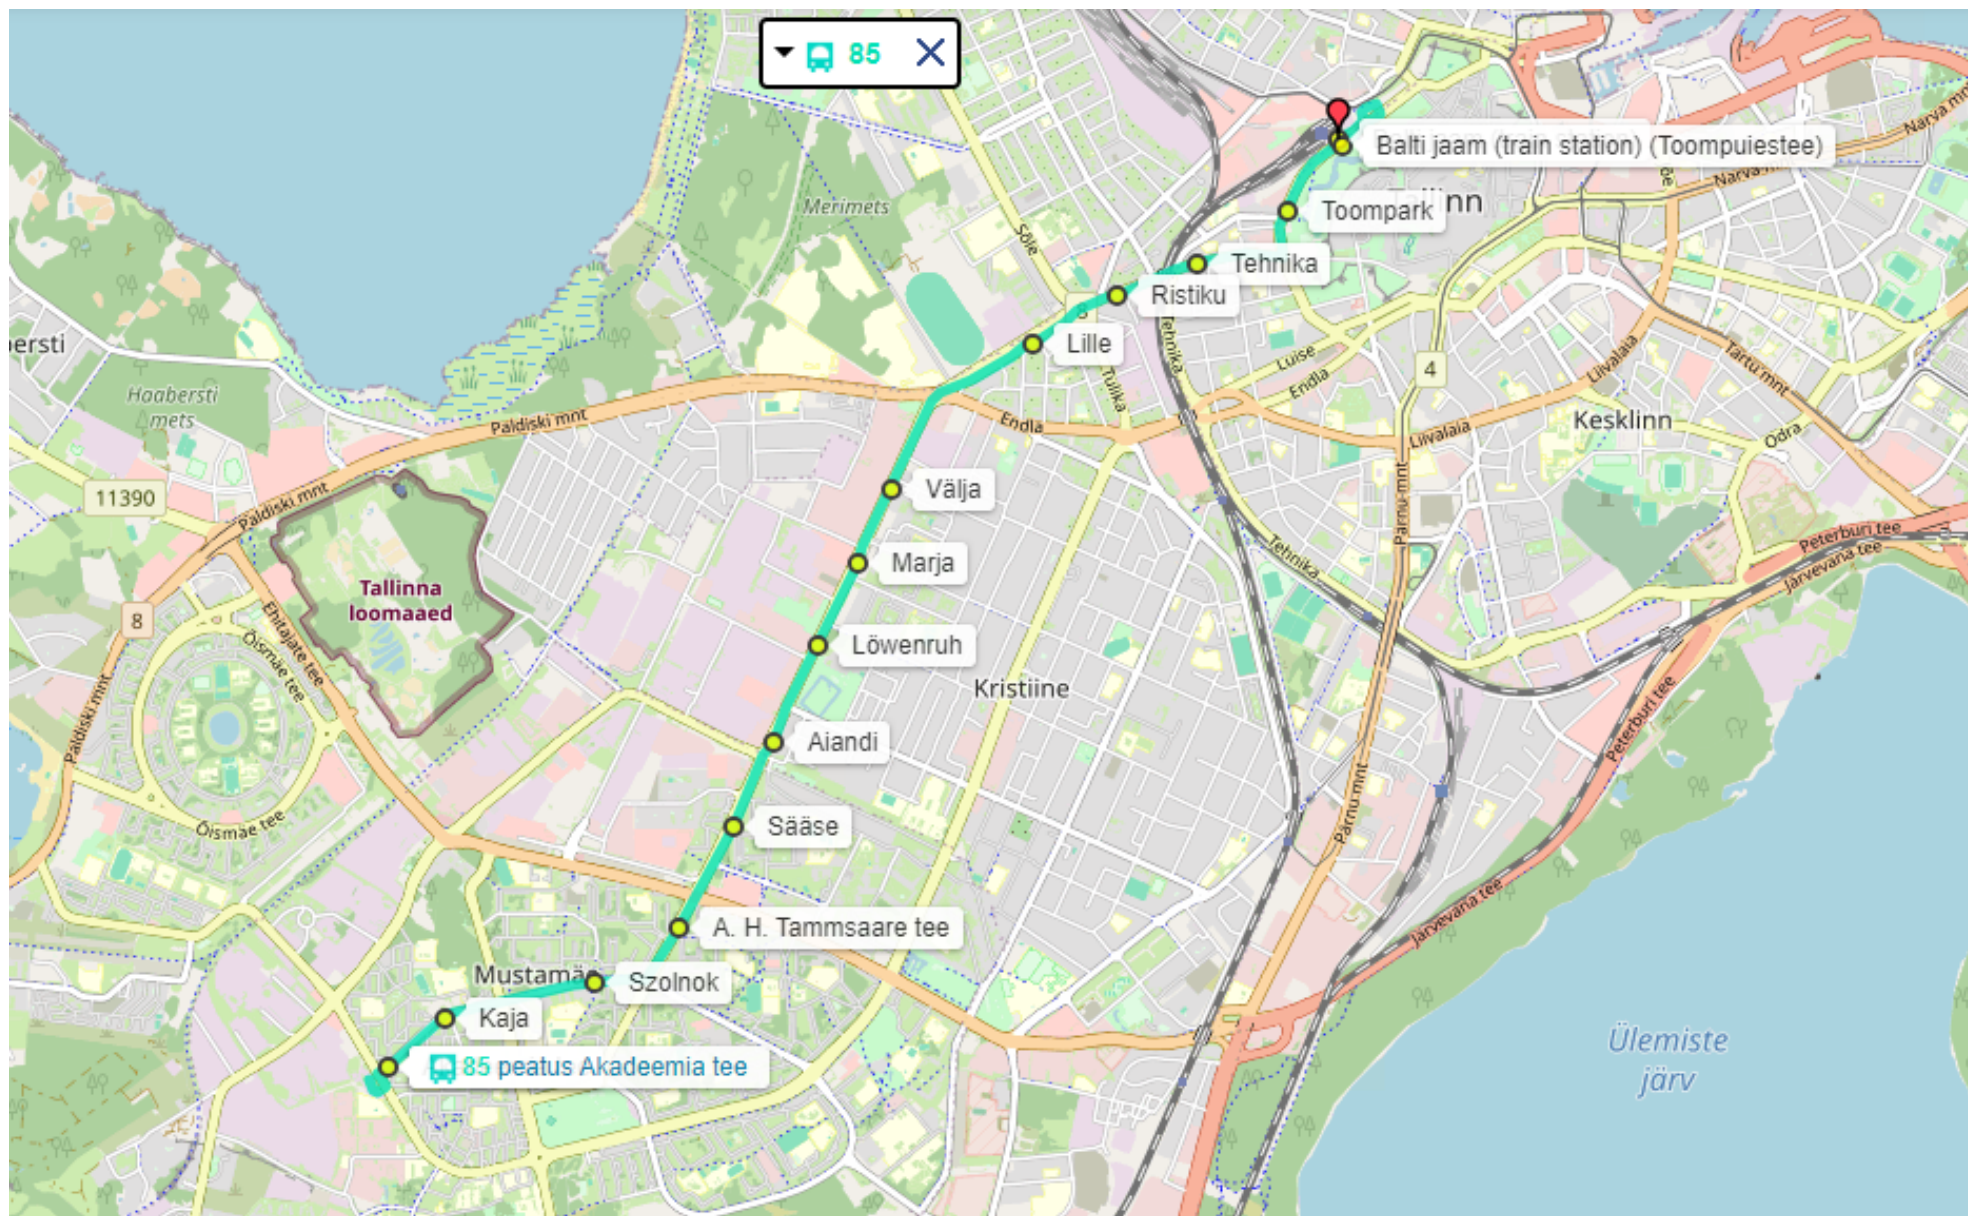

BUSSILIIN NR 85 MUSTAMÄE – BALTI JAAM (alates 01.11.2024)

Liikumistee: Mustamäe DP, Akadeemia tee, E. Vilde tee, Mustamäe tee, Paldiski mnt, Toompuiestee, Rannamäe tee, Balti jaam, Toompuiestee

Peatused: Akadeemia tee, Kaja, Szolnok, A. H. Tammsaare tee, Säase, Aiandi, Löwenruh, Marja, Välja, Lille, Ristiku, Tehnika, Toompark, Balti jaam (21104-1), Balti jaam (21102-1)

BUSSILIIN NR 85 BALTI JAAM – MUSTAMÄE (alates 01.11.2024)

Liikumistee: Toompuiestee, Tehnika tn, Paldiski mnt, Mustamäe tee, E. Vilde tee, Akadeemia tee, Mustamäe DP

Peatused: Balti jaam (21102-1), Kelmiküla, Ristiku, Lille, Hipodroom, Välja, Marja, Löwenruh, Aiandi, Säase, A. H. Tammsaare tee, Szolnok, Kaja, Akadeemia tee, Mustamäe (Ü03503-1)