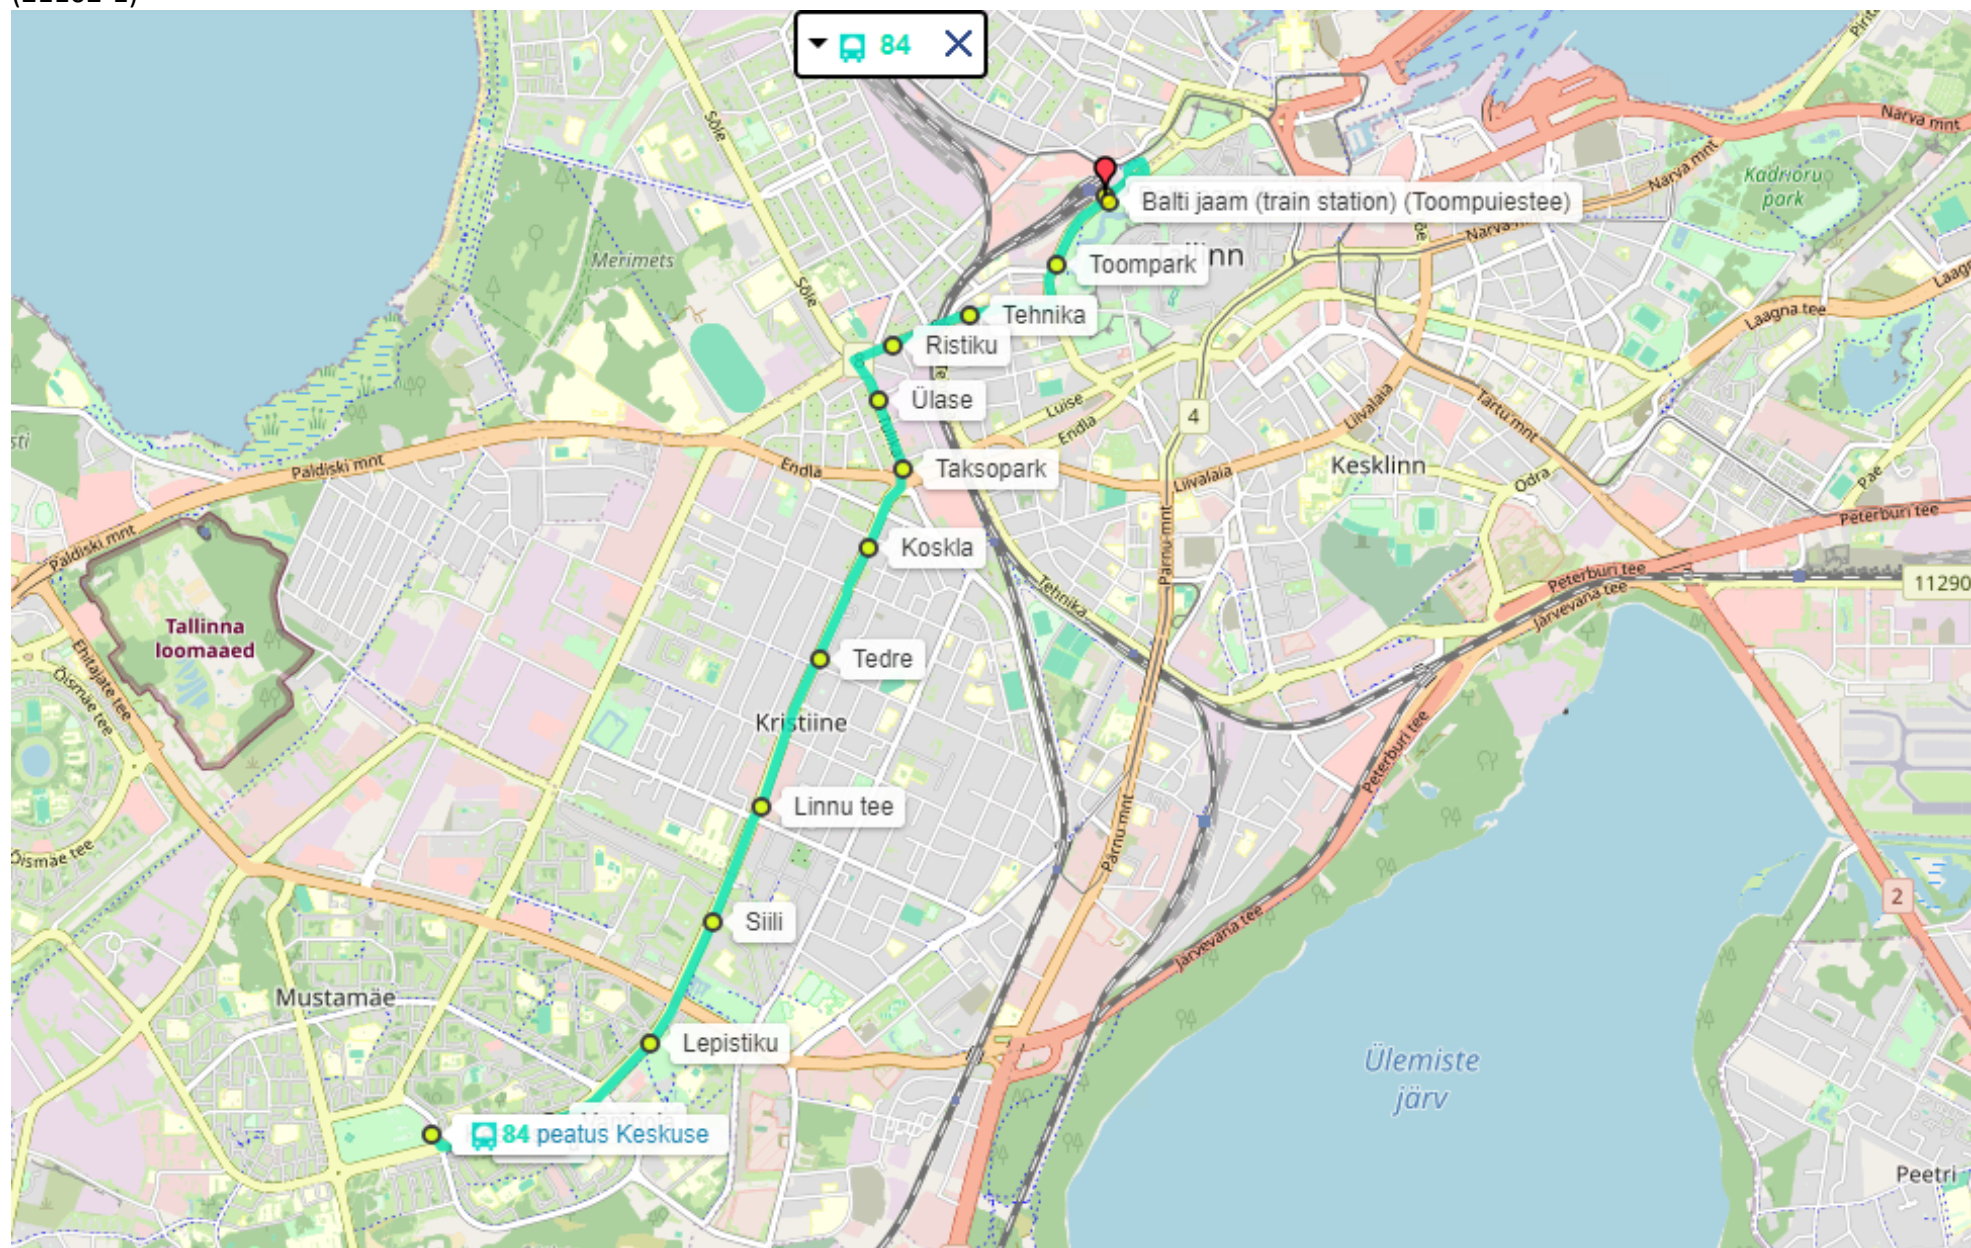

## BUSSILIIN NR 84 KESKUSE – BALTI JAAM (alates 01.11.2024)

**Liikumistee:** Keskuse DP, Keskuse tn, Sõpruse pst, Tulika tn, Paldiski mnt, Toompuiestee, Rannamäe tee, Balti jaam, Toompuiestee

**Peatused:** Keskuse, Liivaku, Vambola, Lepistiku, Siili, Linnu tee, Tedre, Koskla, Taksopark, Ülase, Ristiku, Tehnika, Toompark, Balti jaam (21104-1), Balti jaam (21102-1)

## BUSSILIIN NR 84 BALTI JAAM – KESKUSE (alates 01.11.2024)

**Liikumistee:** Toompuiestee, Tehnika tn, Endla tn, Sõpruse pst, Ehitajate tee, Keskuse tn, Keskuse DP

**Peatused:** Balti jaam (21102-1), Kelmiküla, Tehnika, Endla, Koskla, Tihase, Tedre, Linnu tee (07705-1), Siili, Lepistiku, Vambola, Liivaku, Ehitajate tee, Männi, Keskuse