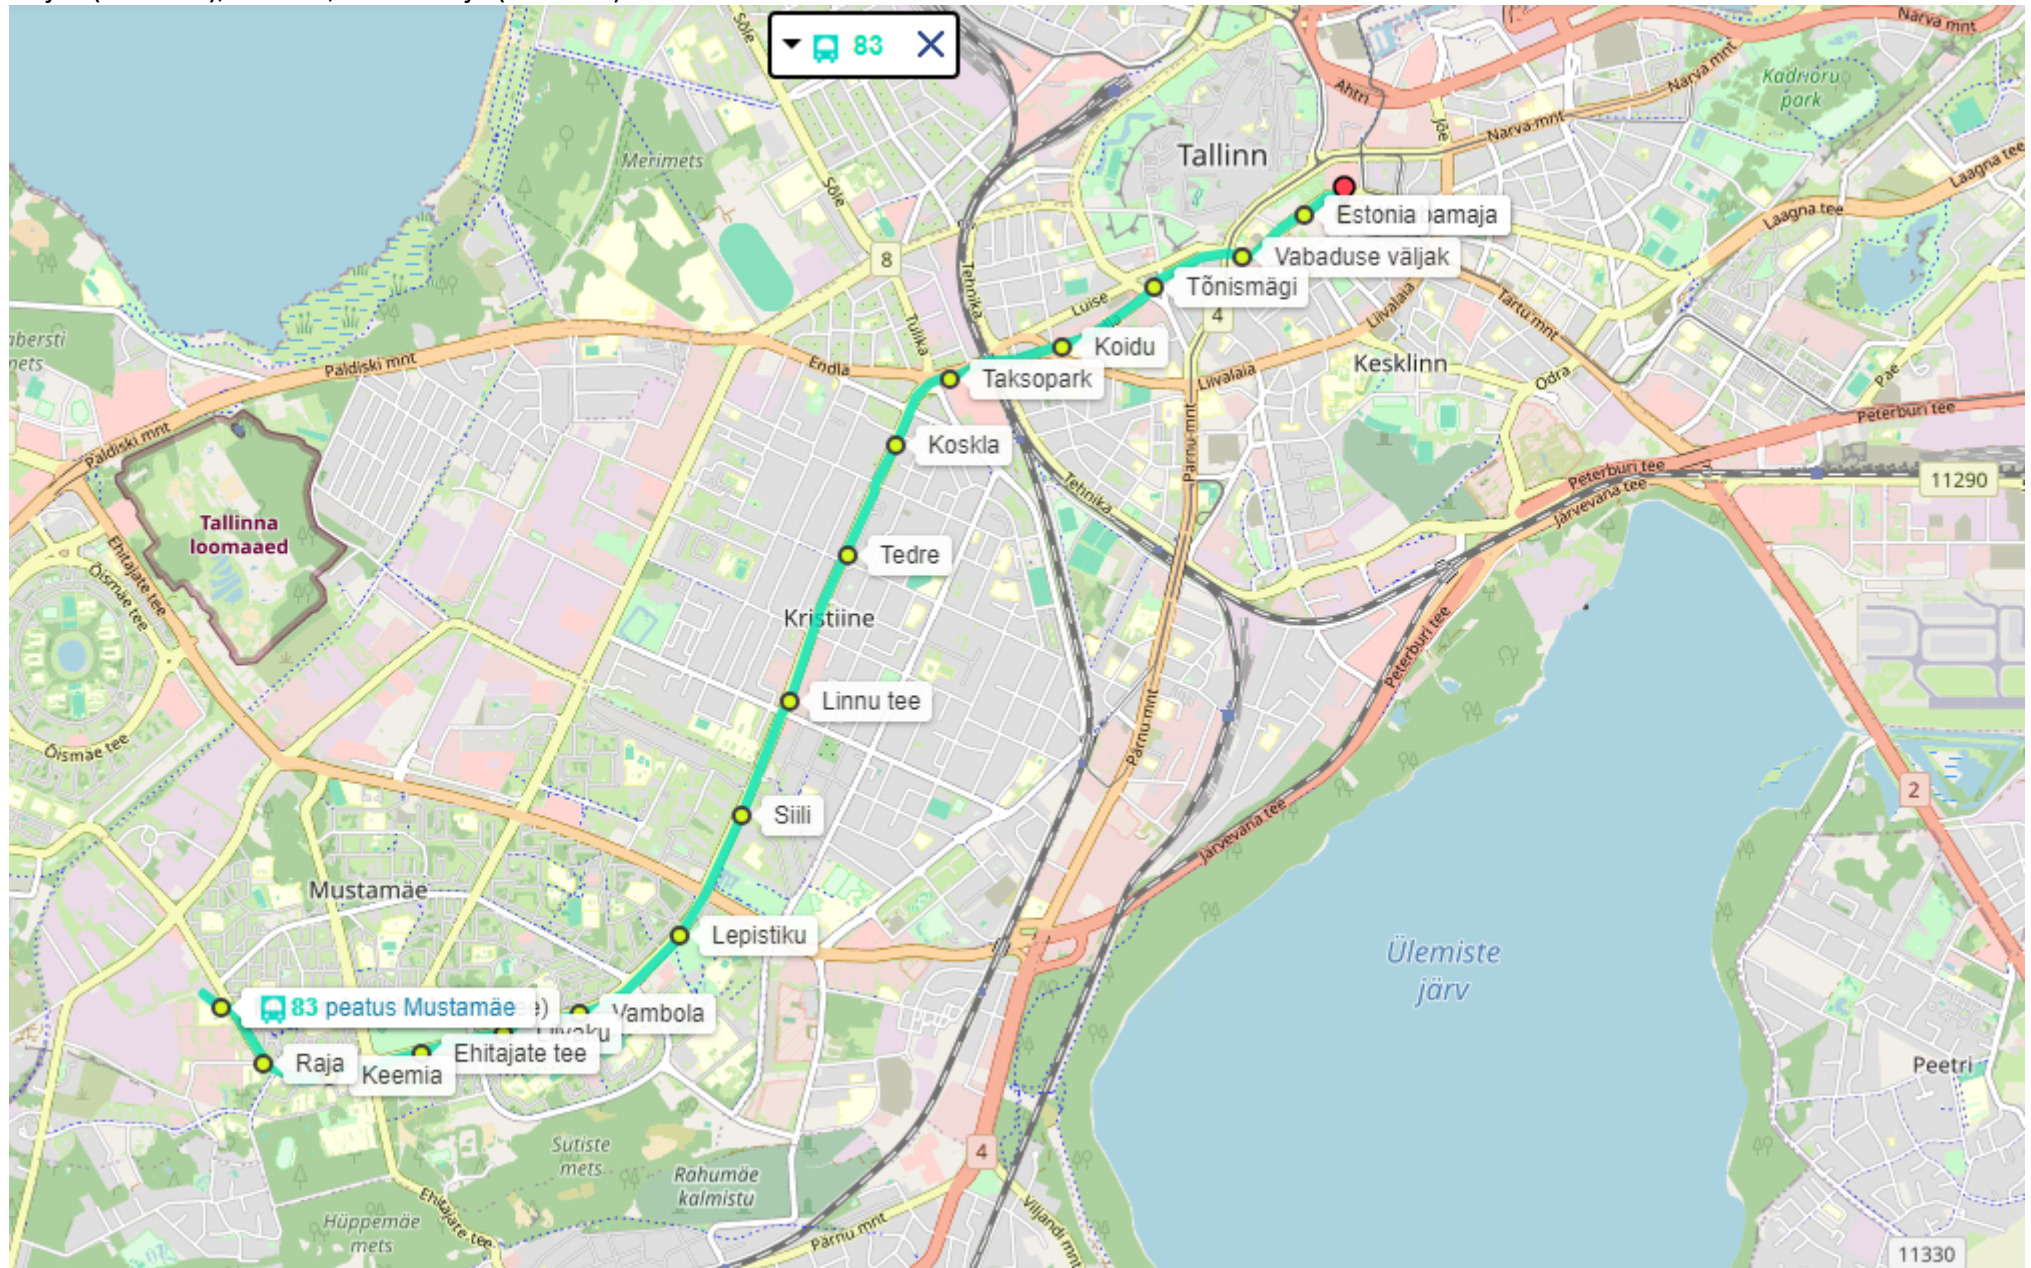

BUSSILIIN NR 83 MUSTAMÄE – KAUBAMAJA (alates 01.11.2024)

Liikumistee: Mustamäe DP, Akadeemia tee, Sõpruse pst, Endla tn, Kaarli pst, Vabaduse väljak, Estonia pst, Kaubamaja tn

Peatused: Mustamäe (03502-1), Raja, Keemia, Ehitajate tee, Liivaku, Vambola, Lepistiku, Siili, Linnu tee, Tedre, Koskla, Taksopark, Koidu, Tõnismägi, Vabaduse väljak, Estonia lamaja, Vabaduse väljak (12001-1), Estonia, Kaubamaja (21206-3)

BUSSILIIN NR 83 KAUBAMAJA – MUSTAMÄE (alates 01.11.2024)

Liikumistee: Kaubamaja tn, Rävala pst, Teatri väljak, Estonia pst, Vabaduse väljak, Kaarli pst, Toompuiestee, Endla tn, Suur-Ameerika tn, Luise tn, Endla tn, Sõpruse pst, Akadeemia tee, Mustamäe DP

Peatused: Kaubamaja, Estonia (21203-1), Vabaduse väljak (12002-2), Tõnismägi, Koidu, Koskla, Tihase, Tedre, Linnu tee, Siili, Lepistiku, Vambola, Liivaku, Ehitajate tee, Keemia, Mustamäe (03501-1), Mustamäe (03503-2)