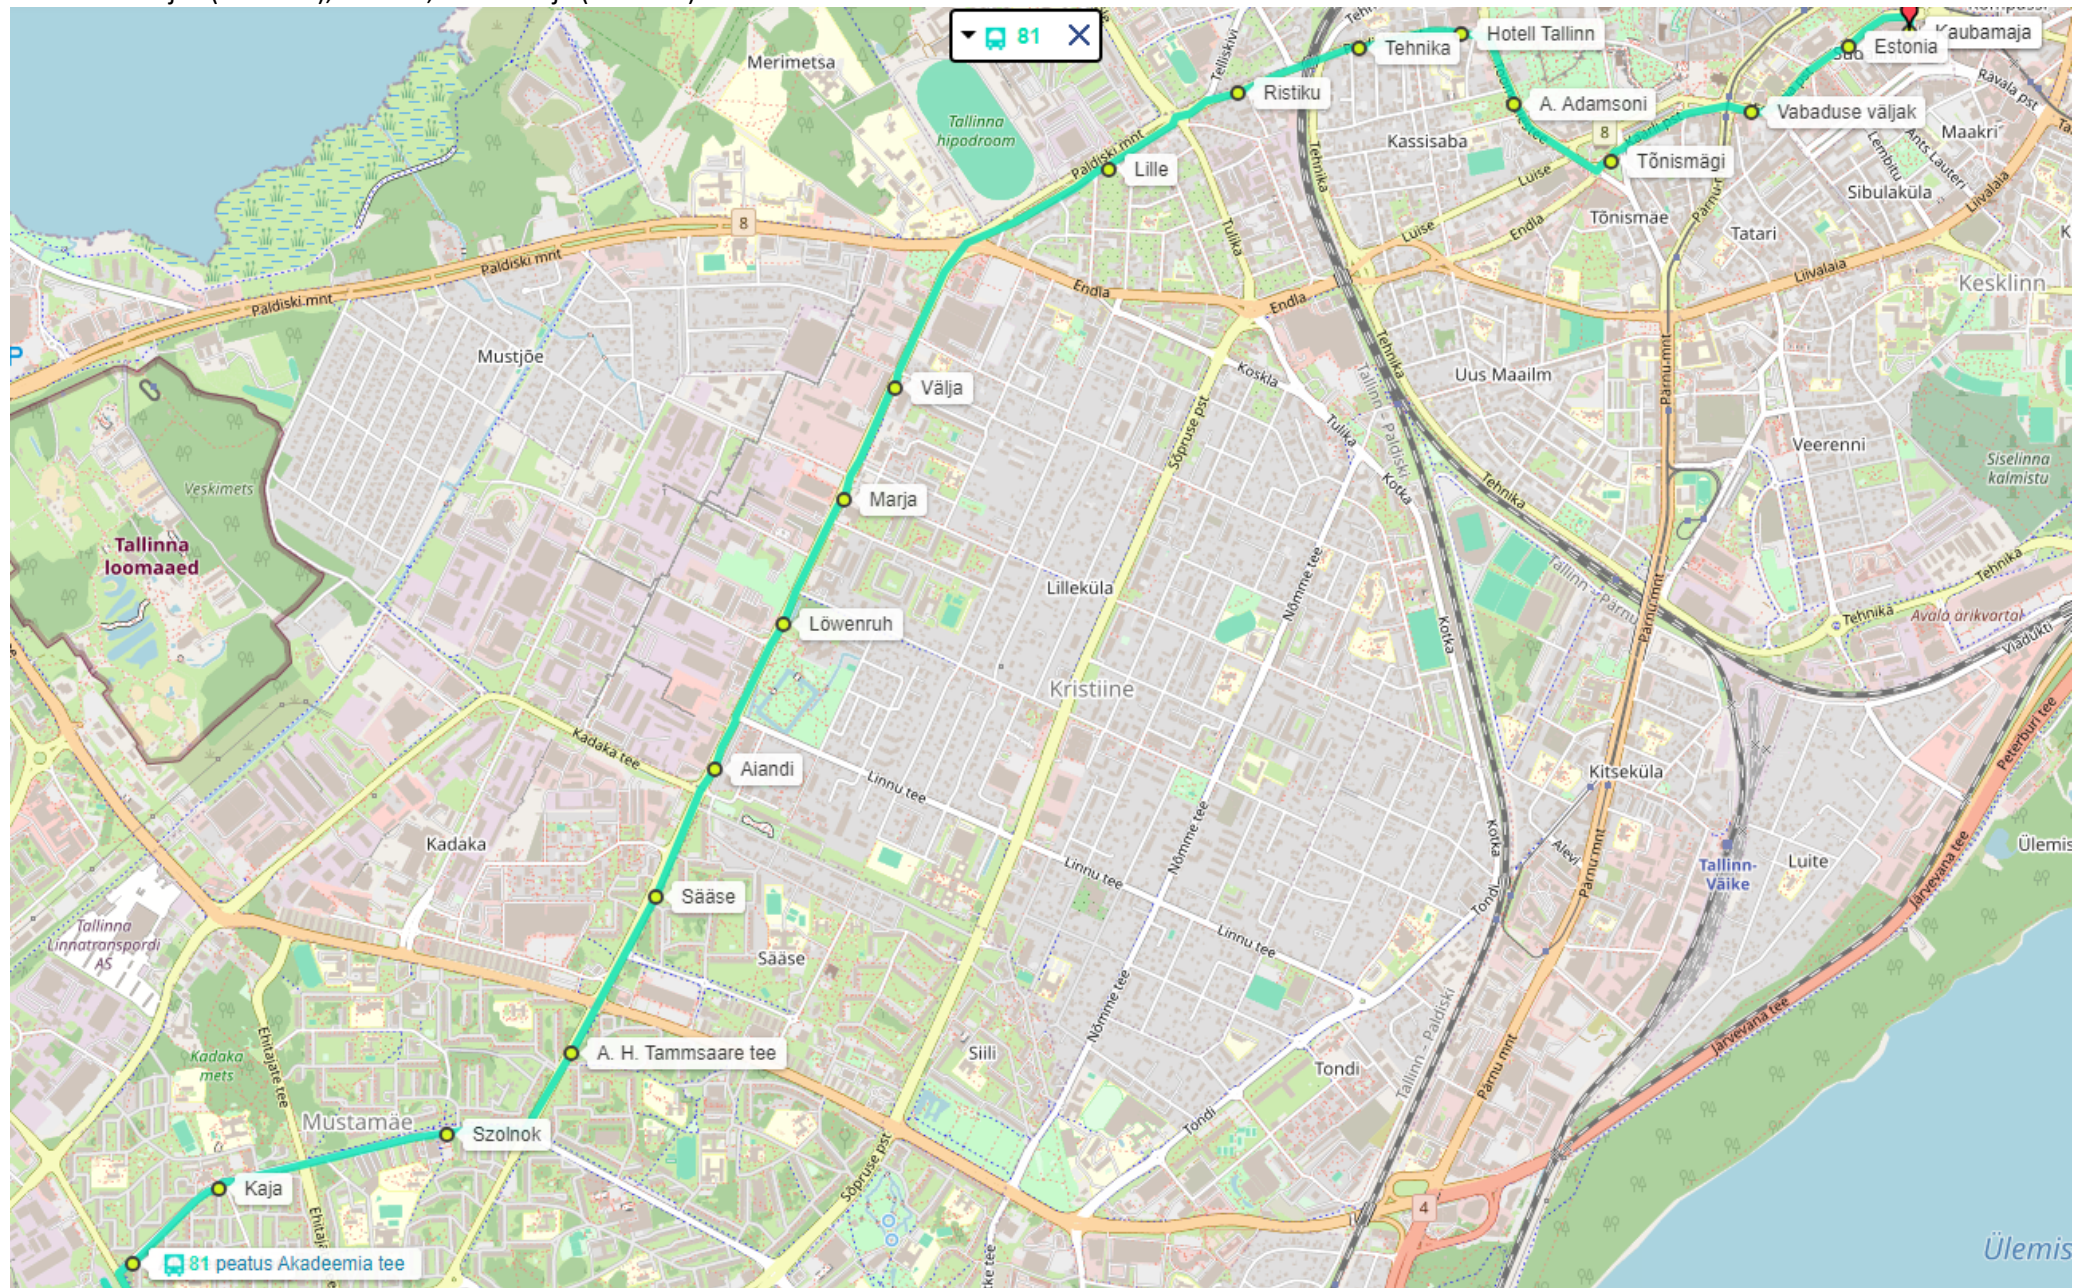

BUSSILIIN NR 81 MUSTAMÄE – KAUBAMAJA (alates 01.11.2024)

Liikumistee: Mustamäe DP, Akadeemia tee, E. Vilde tee, Mustamäe tee, Paldiski mnt, Toompuiestee, Kaarli pst, Vabaduse väljak, Estonia pst, Kaubamaja tn

Peatused: Akadeemia tee, Kaja, Szolnok, A. H. Tammsaare tee, Säase, Aiandi, Löwenruh, Marja, Välja, Lille, Ristiku, Tehnika, Hotell Tallinn, A. Adamsoni, Tõnismägi, Vabaduse väljak (12001-1), Estonia, Kaubamaja (21206-2)

BUSSILIIN NR 81 KAUBAMAJA – MUSTAMÄE (alates 01.11.2024)

Liikumistee: Kaubamaja tn, Rävala pst, Teatri väljak, Estonia pst, Vabaduse väljak, Kaarli pst, Toompuiestee, Tehnika tn, Paldiski mnt, Mustamäe tee, E. Vilde tee, Akadeemia tee, Mustamäe DP

Peatused: Kaubamaja, Estonia (21203-1), Vabaduse väljak (12002-2), Tõnismägi, Hotell Tallinn, Kelmiküla, Ristiku, Lille, Hipodroom, Välja, Marja, Löwenruh, Aiandi, Säase, A. H. Tammsaare tee, Szolnok, Kaja, Akadeemia tee, Mustamäe (03503-1)