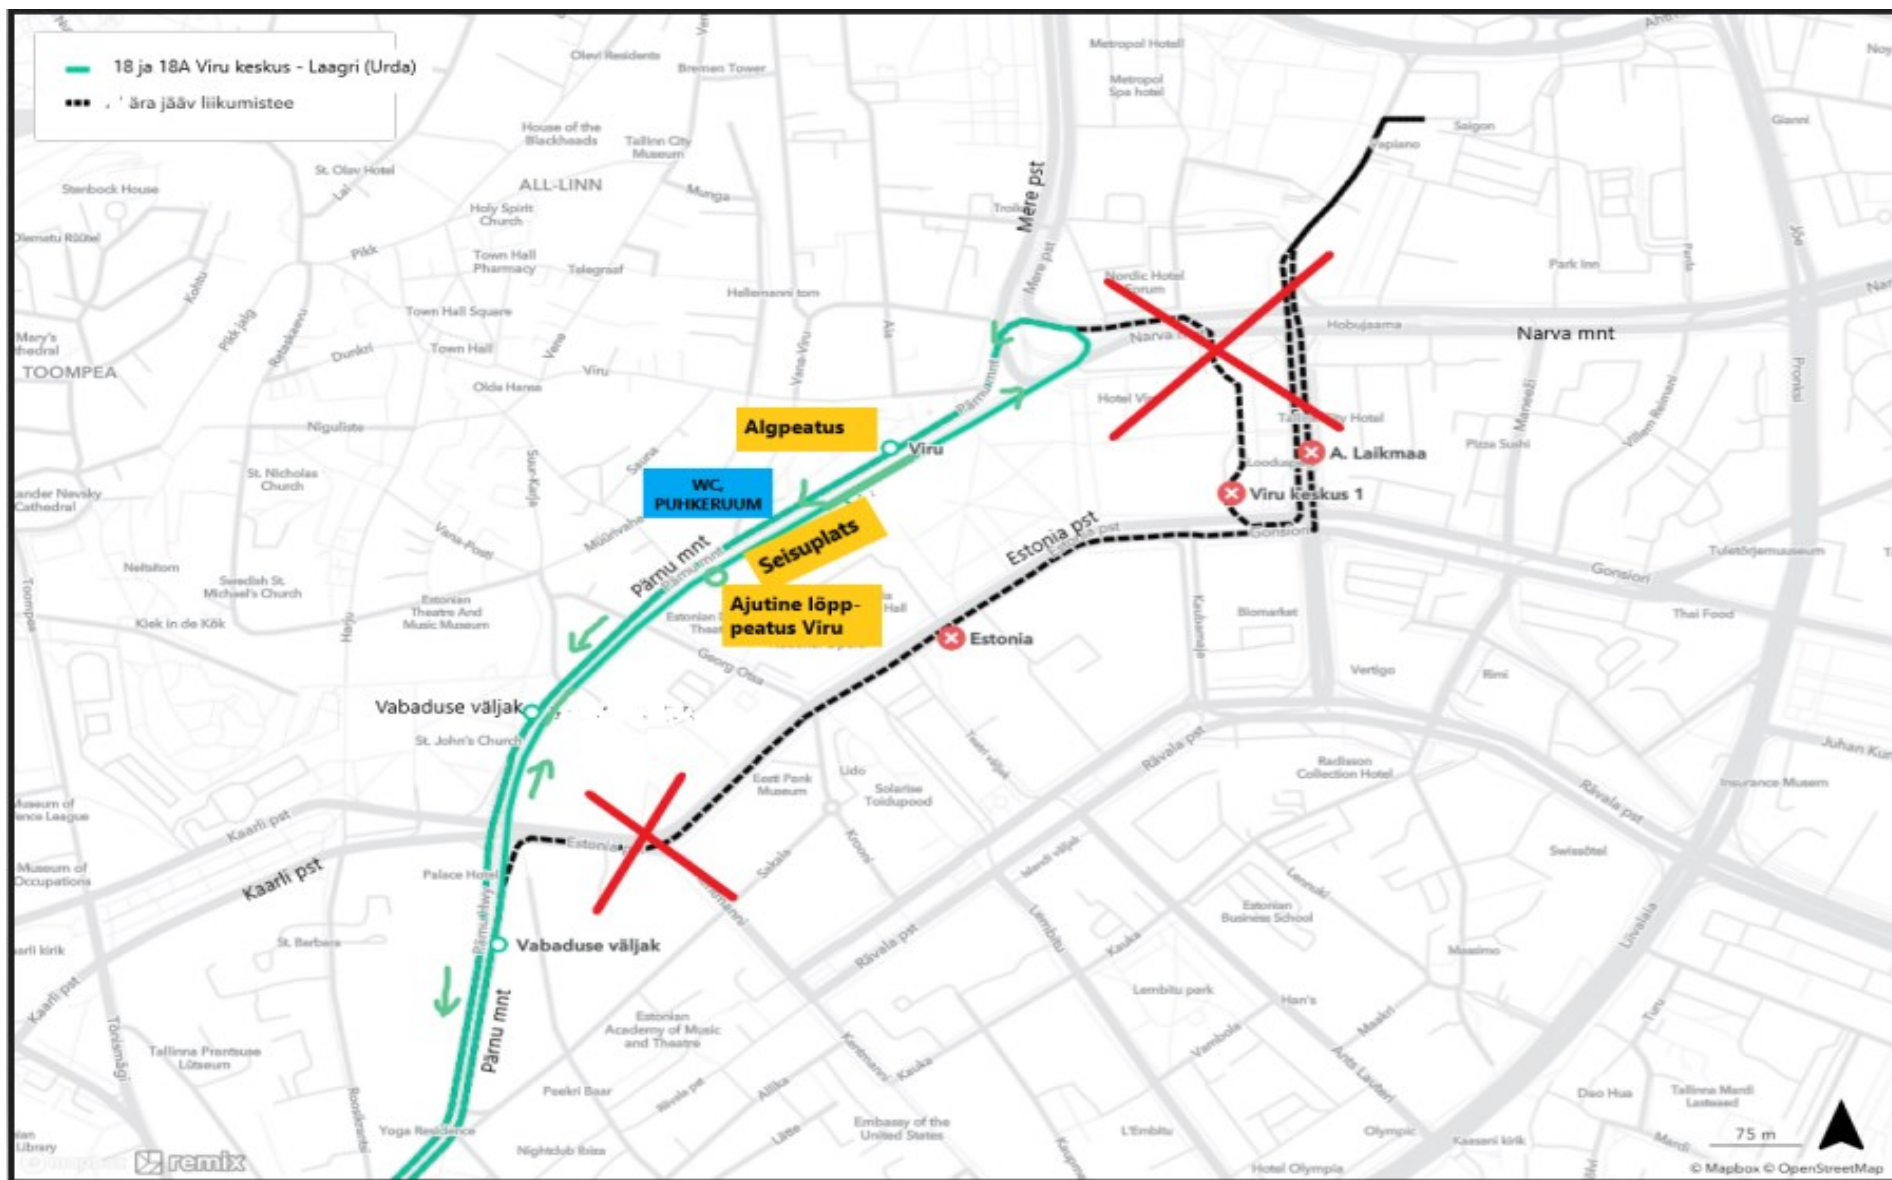

Bussiliinide nr 18 ja 18A ümbersõit 04.04.2023 tööpäeva algusest kuni 31.10.2024 tööpäeva lõpuni

Busside parkimine (seisujad ja lõunad) Pärnu maanteel Tammsaare pargi kõrval asuval ühistranspordiarajal (ajutine seisuplats). Hobujaama DP-i ei lähe!

Laagri ja Urda suunal: alustada liikumisteed Pärnu maanteelt (ajutine busside seisuplats Tammsaare pargi kõrval oleval ühistranspordiarajal), Viru väljak ja Pärnu maantee. Taha Pärnu maanteel algpeatus Viru (Musumäe kõrval).

Viru keskus suunal: Pärnu maantee ja taha Pärnu maanteel **ajutine lõpp-peatus** Viru.

Bussiliinide nr 14, 18 ja 18A ümbersõit ja seisuplats 04.04.2023 tööpäeva algusest