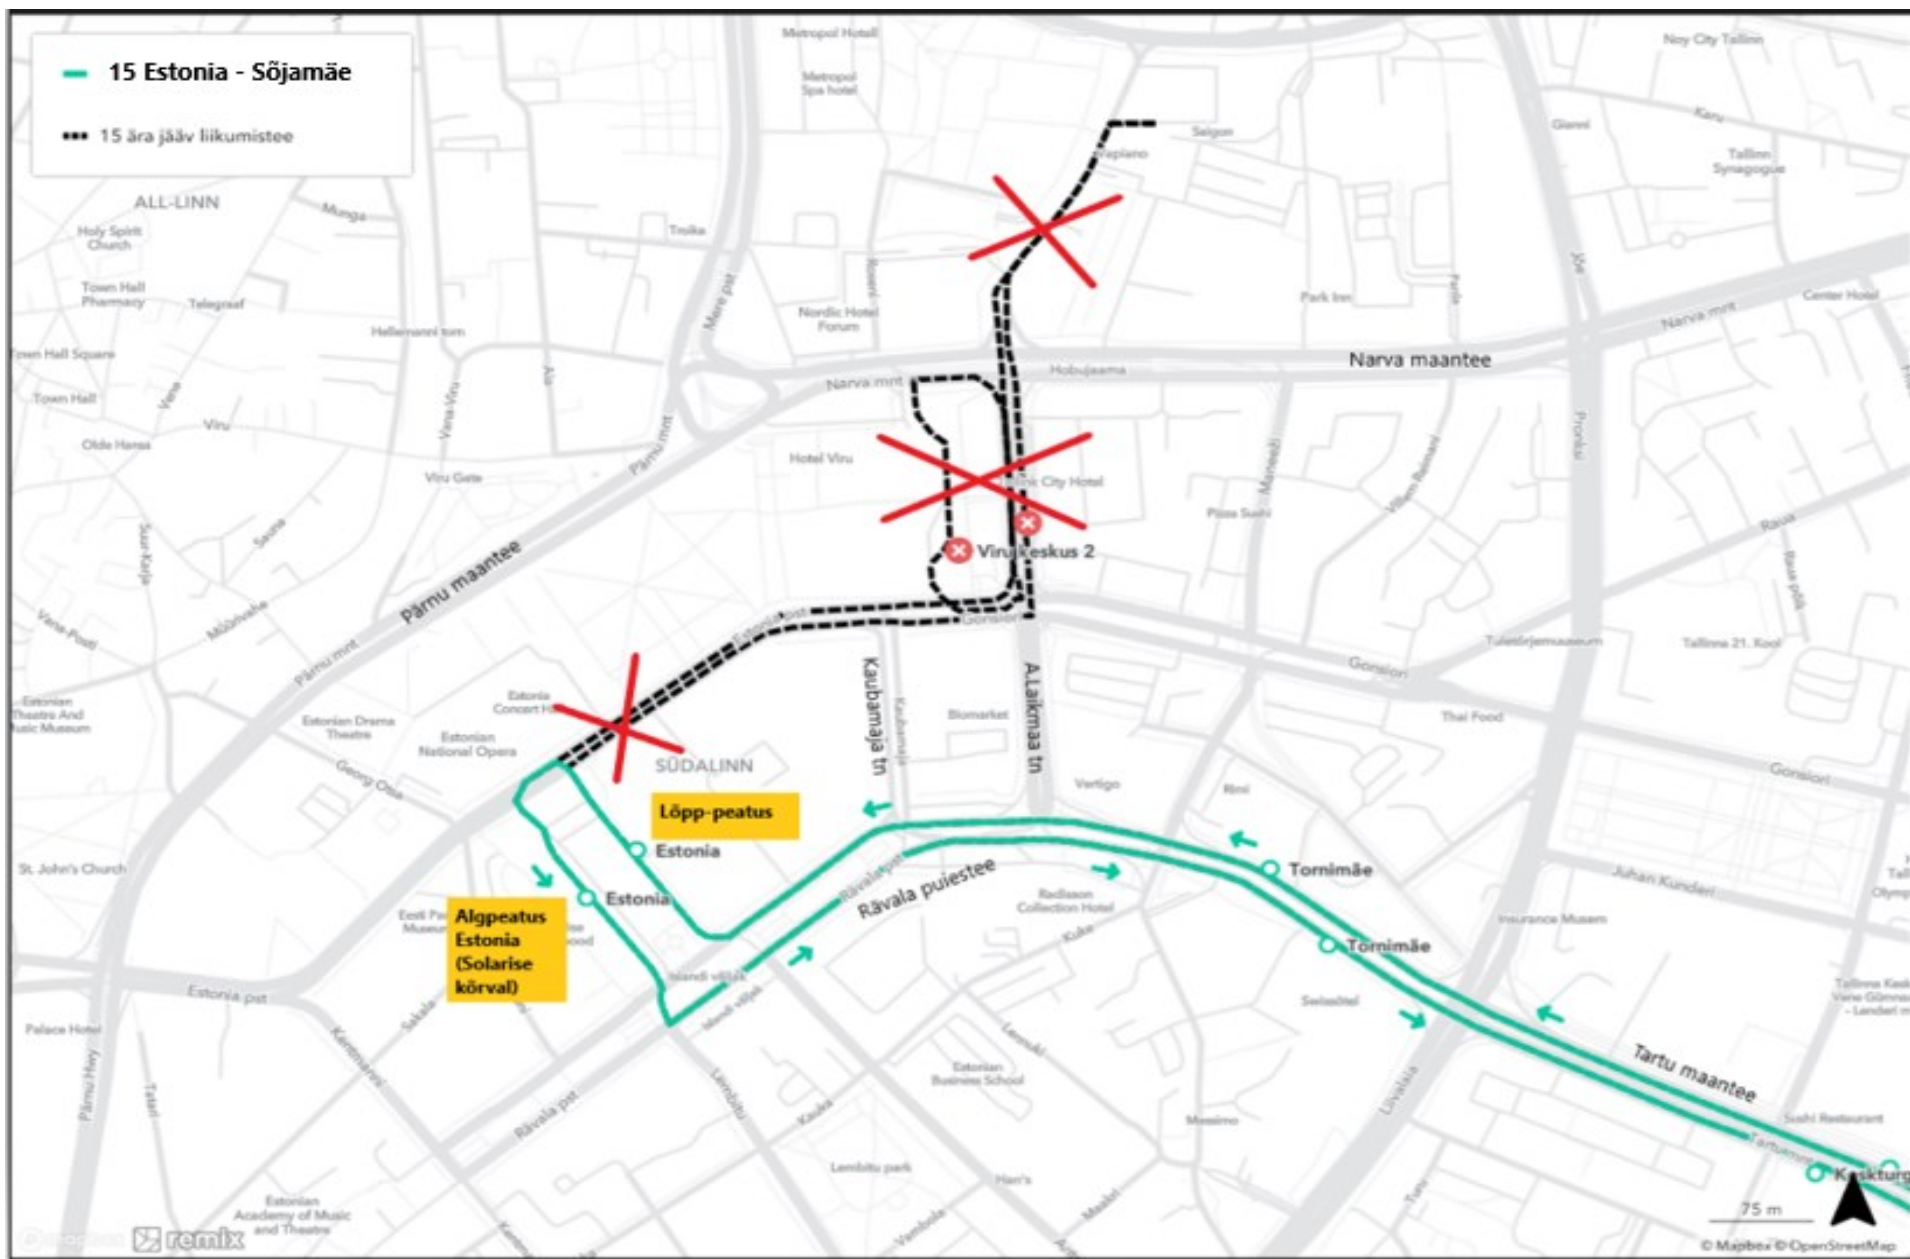

Bussiliini nr 15 Estonia – Sõjamäe ümbersõit kesklinnas 17.04.23 tööpäeva algusest kuni 31.10.2024 tööpäeva lõpuni

Estonia suunal: lühendada liikumisteed ja teha Teatri väljakul **lõpp-peatus Estonia**.

Sõjamäe suunal: Teatri väljak, Estonia puiestee, Teatri väljak ja Rävalla puiestee. Muudetud liikumisteedel teha Teatri väljakul **algpeatus Estonia** (Solarise kõrval).

Liini nr 15 ümbersõit 18.03 tööpäeva algusest kuni 08.09.2024 tööpäeva lõpuni

Suletakse liikluseks Valukoja tänav Sepise ja Ääsi tänava vahel.

Ümbersõit Sõjamäe suunal: Valukoja tn, Sepise tn, Löötsa tn ja Suur-Sõjamäe tn.

Peatused: teha Valukoja peatus ajutises asukohas, Löötsa tänaval peatus Löötsa ja peatus Dvigatel.

Liini nr 15 ümbersõit 18.03 tööpäeva algusest kuni 08.09.2024 tööpäeva lõpuni

Ümbersõit Estonia suunal: Suur-Sõjamäe tn, Löötsa tn, Sepise tn, Valukoja tn, Löötsa tn ja Suur-Sõjamäe tn (jätta ära liikumistee Ääsi tänaval).