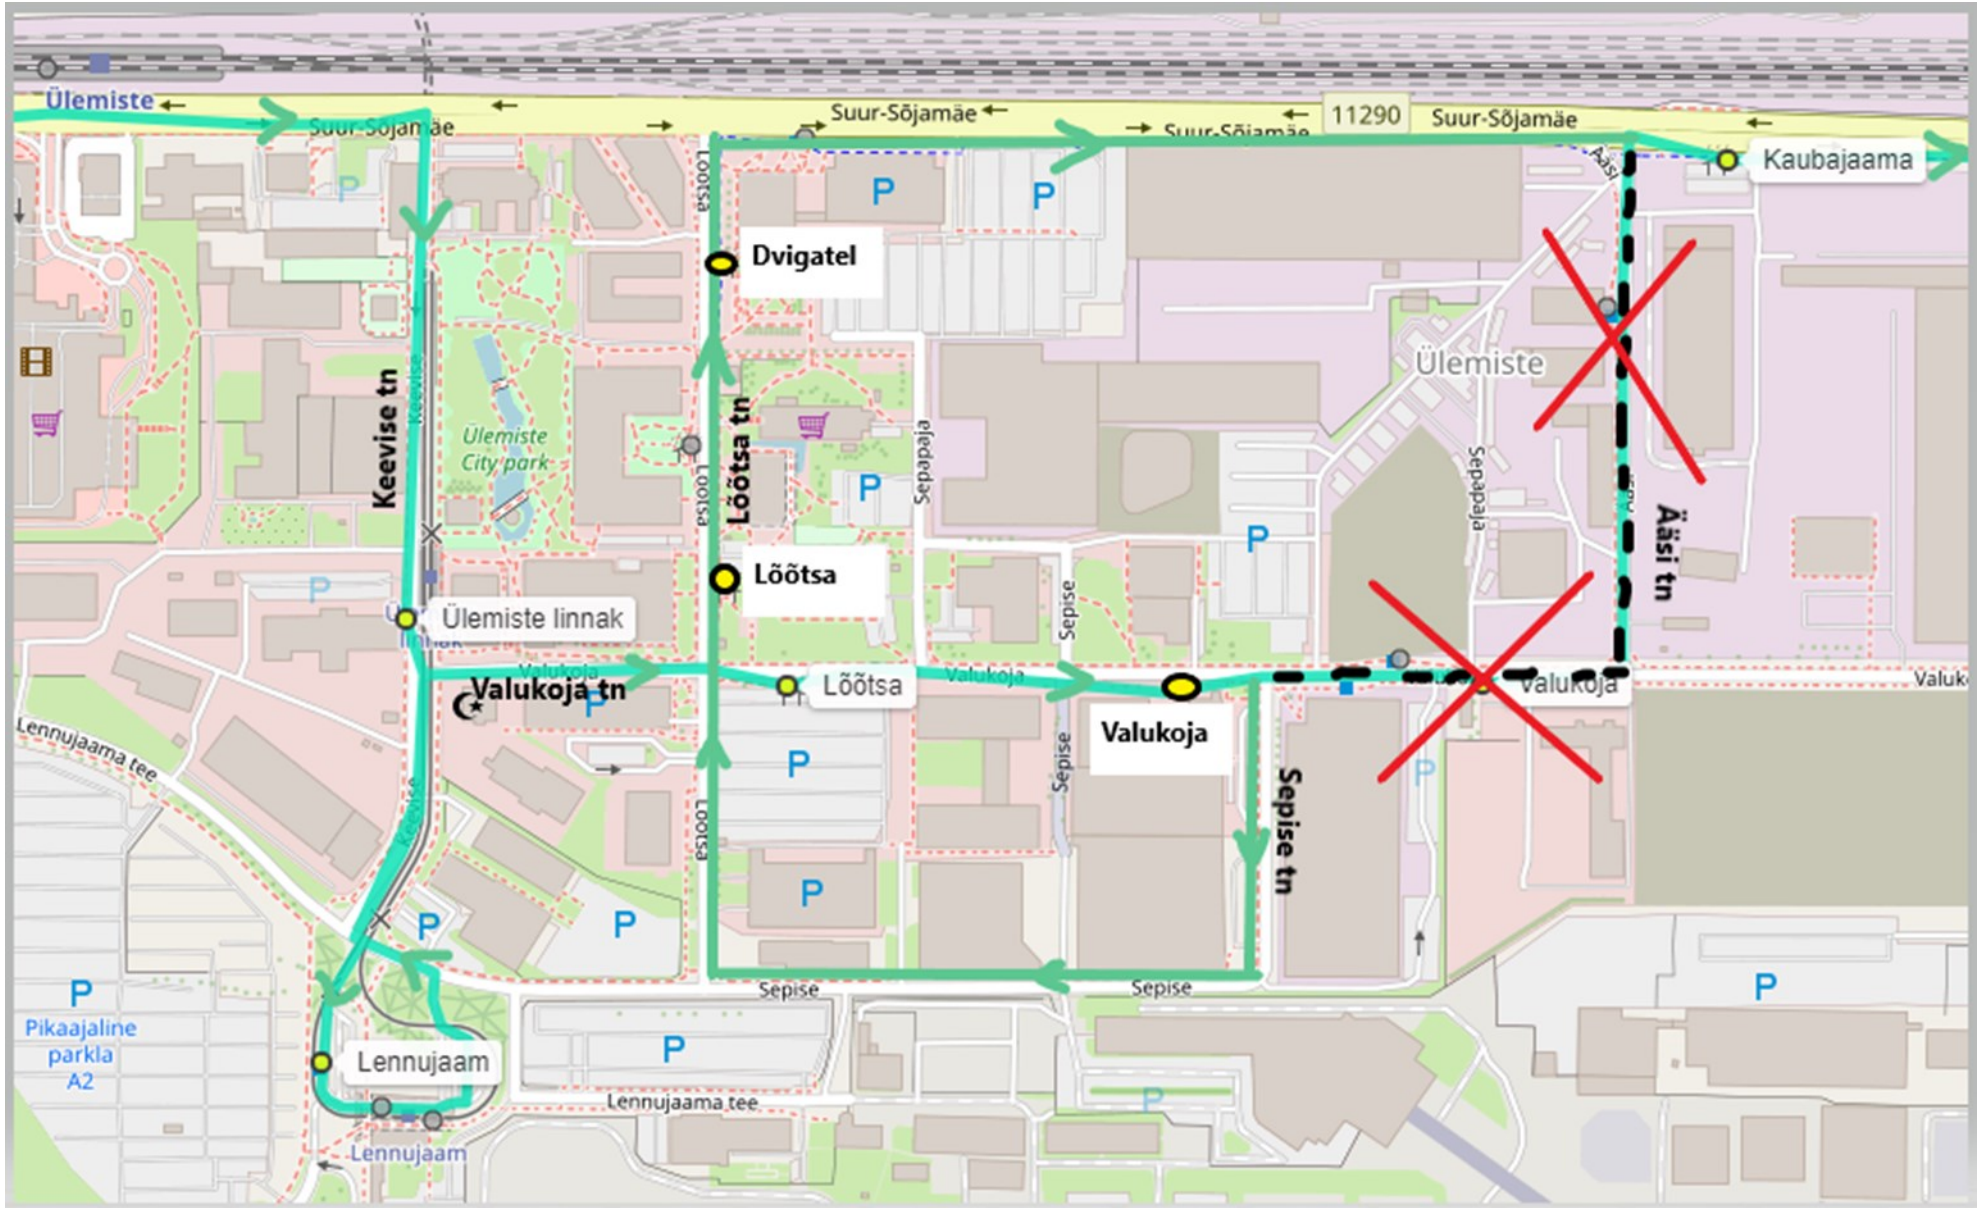

Bussiliini nr 15 Estonia – Sõjamäe ümbersõit kesklinnas 17.04.23 tööpäeva algusest kuni 31.10.2024 tööpäeva lõpuni

Estonia suunal: lühendada liikumisteed ja teha Teatri väljakul **lõpp-peatus Estonia**.

Sõjamäe suunal: Teatri väljak, Estonia puiestee, Teatri väljak ja Rävalla puiestee. Muudetud liikumisteedel teha Teatri väljakul **algpeatus Estonia** (Solarise kõrval).

Liini nr 15 ümbersõit 18.03 tööpäeva algusest kuni 08.09.2024 tööpäeva lõpuni

Suletakse liikluseks Valukoja tänav Sepise ja Ääsi tänava vahel.

Ümbersõit Sõjamäe suunal: Valukoja tn, Sepise tn, Löötsa tn ja Suur-Sõjamäe tn.

Peatused: teha Valukoja peatus ajutises asukohas, Löötsa tänaval peatus Löötsa ja peatus Dvigatel.

Liini nr 15 ümbersõit 18.03 tööpäeva algusest kuni 08.09.2024 tööpäeva lõpuni

Ümbersõit Estonia suunal: Suur-Sõjamäe tn, Löötsa tn, Sepise tn, Valukoja tn, Löötsa tn ja Suur-Sõjamäe tn (jätta ära liikumistee Ääsi tänaval).