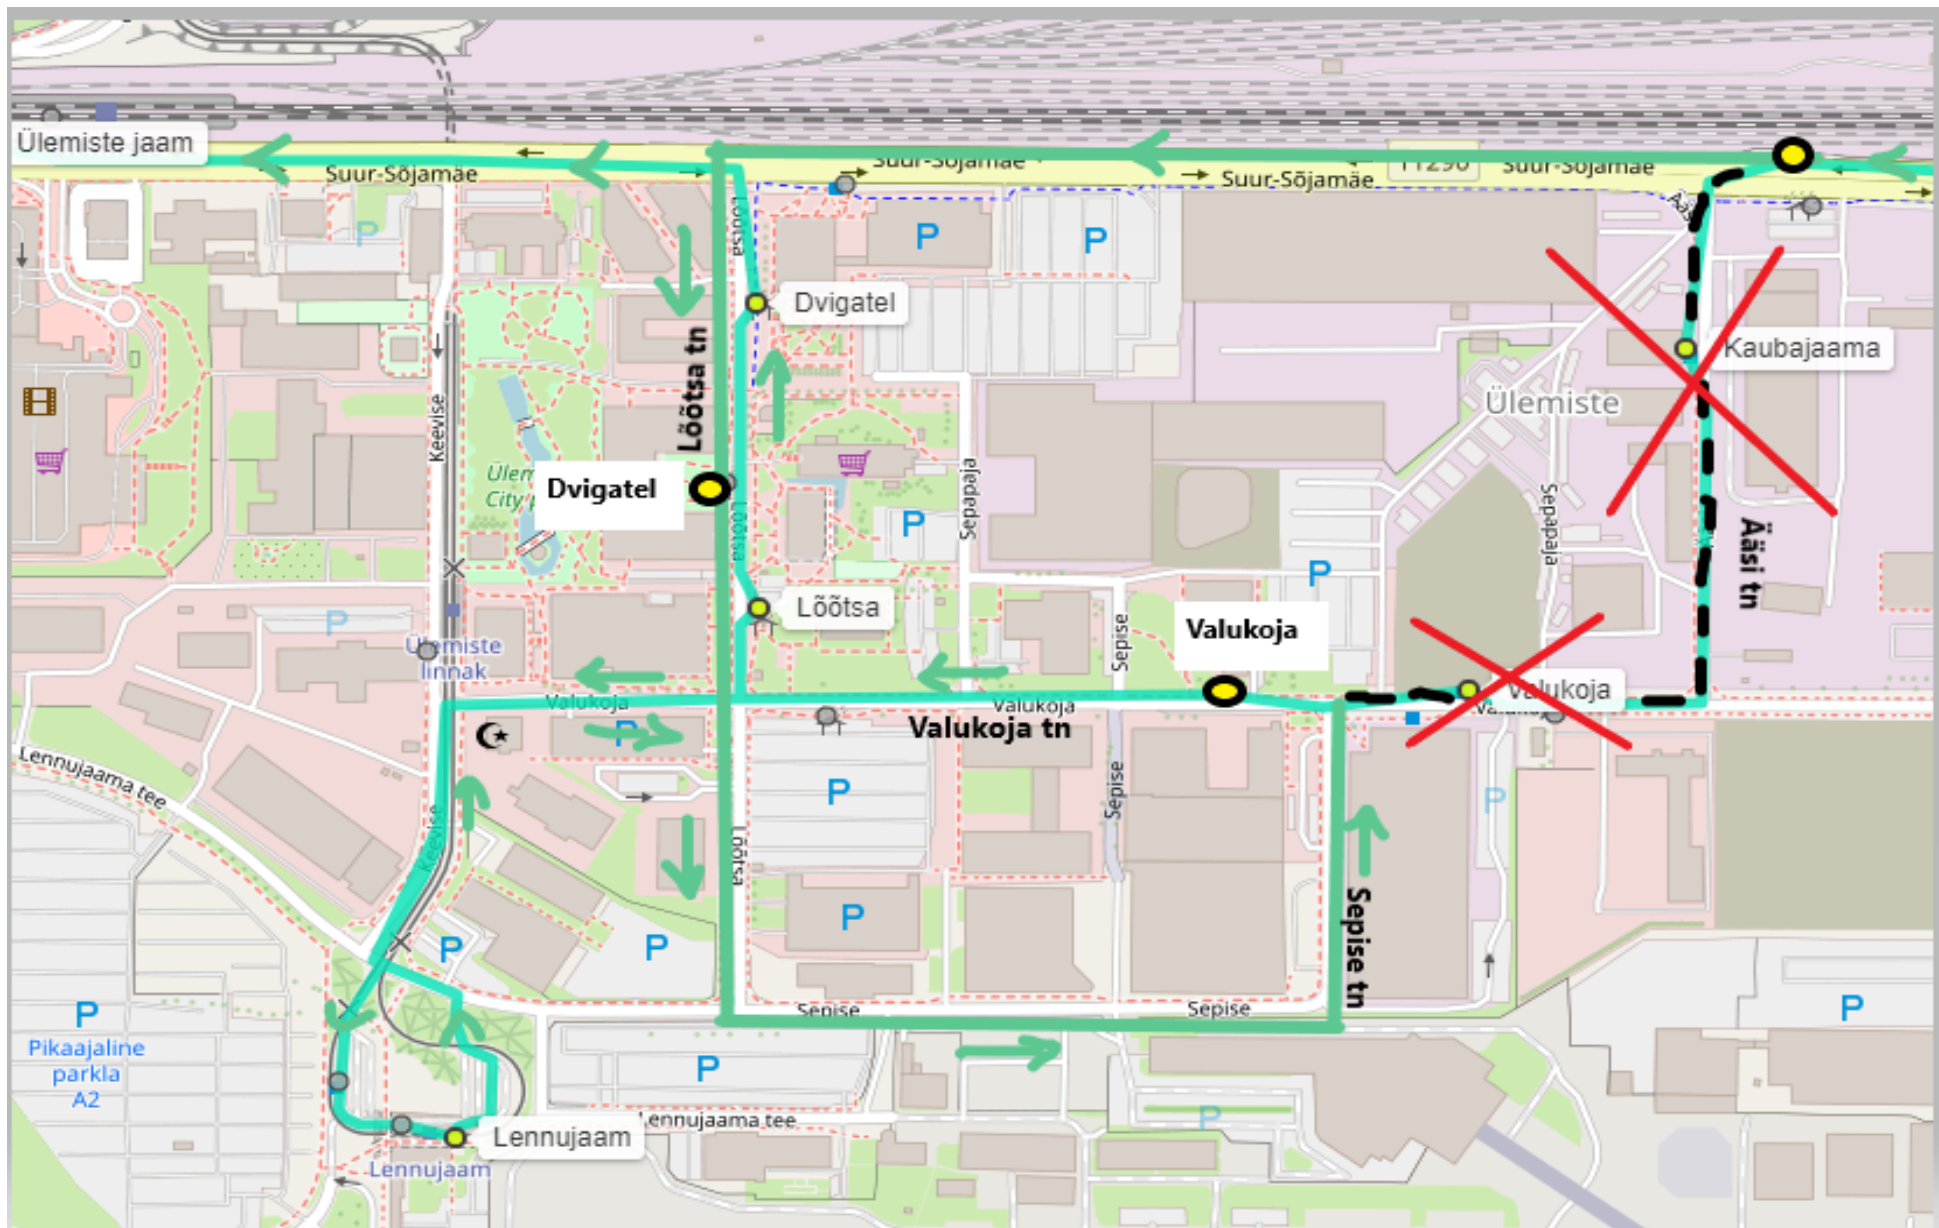

Sõjamäe suunal: Teatri väljak, Estonia puiestee, Teatri väljak ja Rävalla puiestee. Muudetud liikumisteedel teha Teatri väljakul **algpeatus Estonia** (Solarise kõrval).

Liini nr 15 ümbersõit 18.03 tööpäeva algusest kuni 08.09.2024 tööpäeva lõpuni

Suletakse liikluseks Valukoja tänav Sepise ja Ääsi tänava vahel.

Ümbersõit Sõjamäe suunal: Valukoja tn, Sepise tn, Löötsa tn ja Suur-Sõjamäe tn.

Peatused: teha Valukoja peatus ajutises asukohas, Löötsa tänaval peatus Löötsa ja peatus Dvigatel.

Liini nr 15 ümbersõit 18.03 tööpäeva algusest kuni 08.09.2024 tööpäeva lõpuni

Ümbersõit Estonia suunal: Suur-Sõjamäe tn, Löötsa tn, Sepise tn, Valukoja tn, Löötsa tn ja Suur-Sõjamäe tn (jätta ära liikumistee Ääsi tänaval).

Peatused: muudetud liikumisteele teha Suur-Sõjamäe tänaval ajutine peatus Kaubajaama enne Ääsi tn ristmikku, Löötsa tänaval peatus Dvigatel ja Valukoja peatus ajutises asukohas.

Bussiliini nr 15 Estonia – Sõjamäe liikumistee Lennujaama ja Ülemiste piirkonnas 17.04.2023 tööpäeva algusest kuni 31.12.2024 tööpäeva lõpuni (ajutiselt al. 18.03 – 08.09.24 Valukoja tänaval ümbersõit)