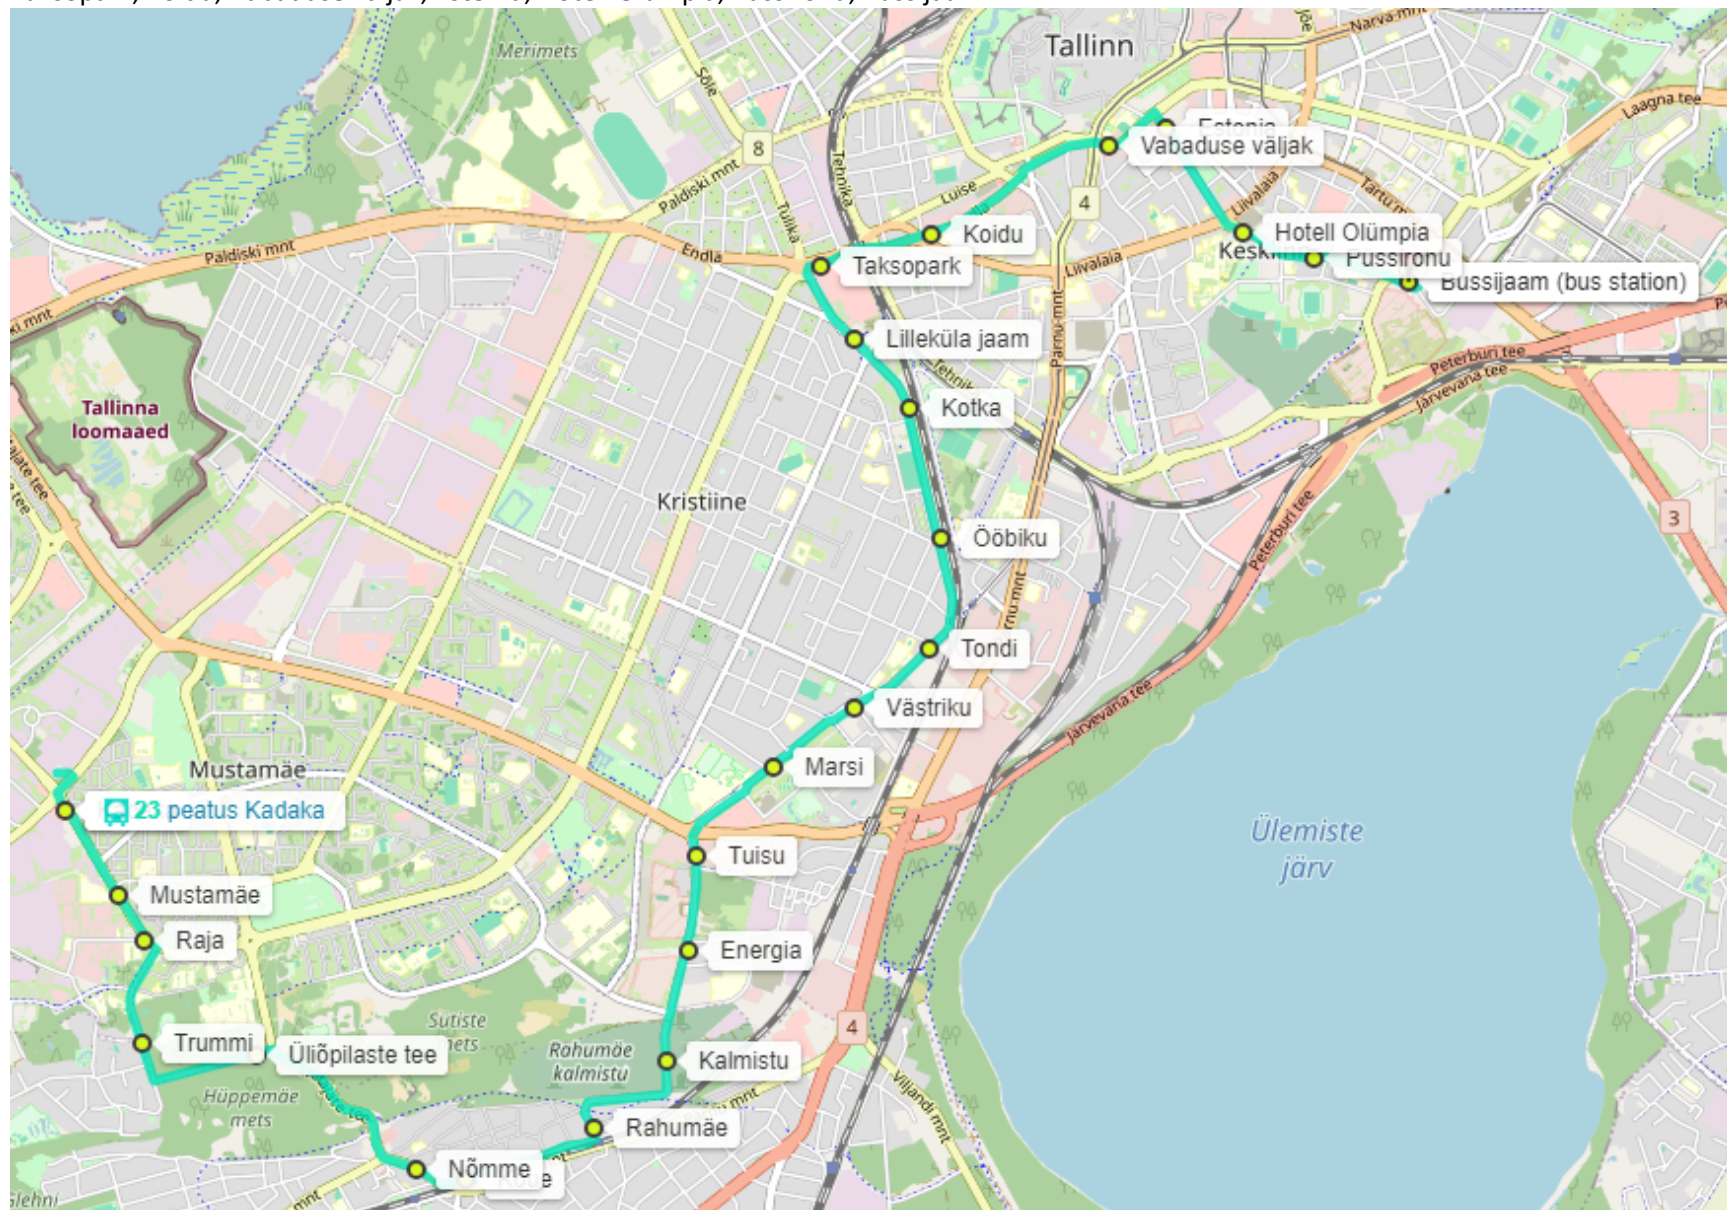

## LIIN NR 23 KADAKA – BUSSIJAAAM alates 01.09.2024

**Liikumistee:** Kadaka tee, Akadeemia tee, Raja tn, Üliõpilaste tee, Ehitajate tee, Pärnu mnt, Raudtee tn, Rahumäe tee, Tondi tn, Kotka tn, Tulika tn, Endla tn, Kaarli pst, Vabaduse väljak, Estonia pst, **Teatri väljak**, Rävala pst, Lembitu tn, Juhkentali tn

**Peatused:** Kadaka, Mustamäe, Raja, Trummi, Üliõpilaste tee, Nõmme, Kõue, Rahumäe, Kalmistu, Energia, Tuisu, Marsi, Västriku, Tondi, Ööbiku, Kotka, Lilleküla jaam, Taksopark, Koidu, Vabaduse väljak, Estonia, Hotell Olümpia, Püssirohu, Bussijaam (bus station)

## LIIN NR 23 BUSSIJAAAM – KADAKA alates 01.09.2024

**Marsruut:** Juhkentali tn, Liivalaia tn, A. Lauteri tn, Rävala pst, **Teatri väljak**, Estonia pst, Vabaduse väljak, Kaarli pst, Toompuiestee, Endla tn, Suur-Ameerika tn, Luise tn, Endla tn, Tulika tn, Kotka tn, Tondi tn, Rahumäe tee, Raudtee tn, Pärnu mnt, Turu plats, Ehitajate tee, Üliõpilaste tee, Raja tn, Akadeemia tee

**Peatused:** Bussijaam, Püssirohu, Hotell Olümpia, Estonia, Vabaduse väljak, Tõnismägi, Koidu, Taksopark, Lilleküla jaam, Kotka, Ööbiku, Tondi, Västriku, Marsi, Tuisu, Energia, Kalmistu, Rahumäe, Kõue, Nõmme, Üliõpilaste tee, Trummi, Raja, Mustamäe, Kadaka