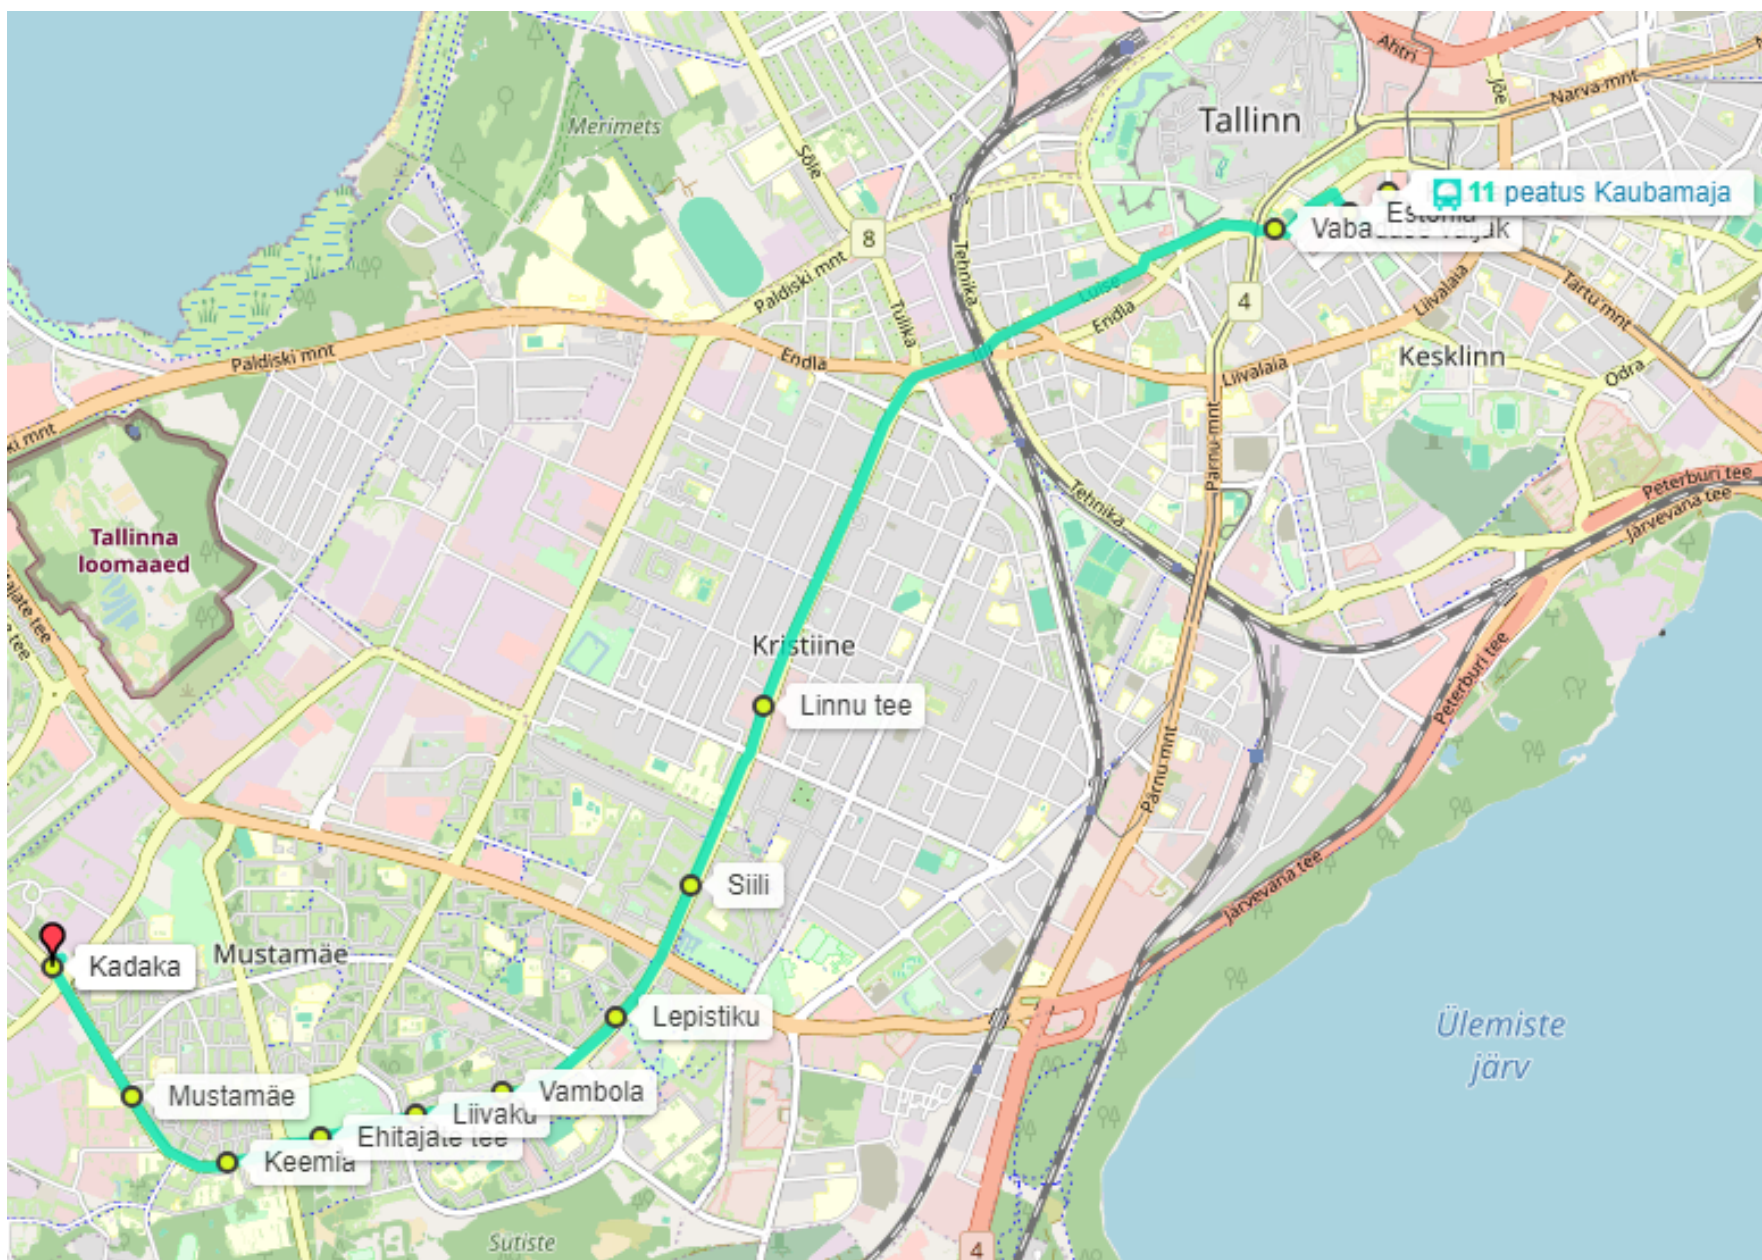

LIIN NR 11 KADAKA – KAUBAMAJA (alates 01.09.2024)

Liikumistee: Akadeemia tee, Sõpruse pst, Endla tn, Kaarli pst, Vabaduse väljak, Estonia pst, **Kaubamaja tn**

Peatused: Kadaka, Mustamäe, Raja, Keemia, Ehitajate tee, Liivaku, Vambola, Lepistiku, Siili, Vabaduse väljak, Estonia, **Kaubamaja**

LIIN NR 11 KAUBAMAJA – KADAKA (alates 01.09.2024)

Liikumistee: Kaubamaja tn, Rävala pst, Teatri väljak, Estonia pst, Vabaduse väljak, Kaarli pst, Luise tn, Endla tn, Sõpruse pst, Akadeemia tee

Peatused: Kaubamaja, Estonia, Vabaduse väljak, Linnu tee, Siili, Lepistiku, Vambola, Liivaku, Ehitajate tee, Keemia, Mustamäe, Kadaka

LIINI NR 11 lõpp-peatus Kaubamaja ja liikumistee Kadaka suunal (alates 01.09.2024)