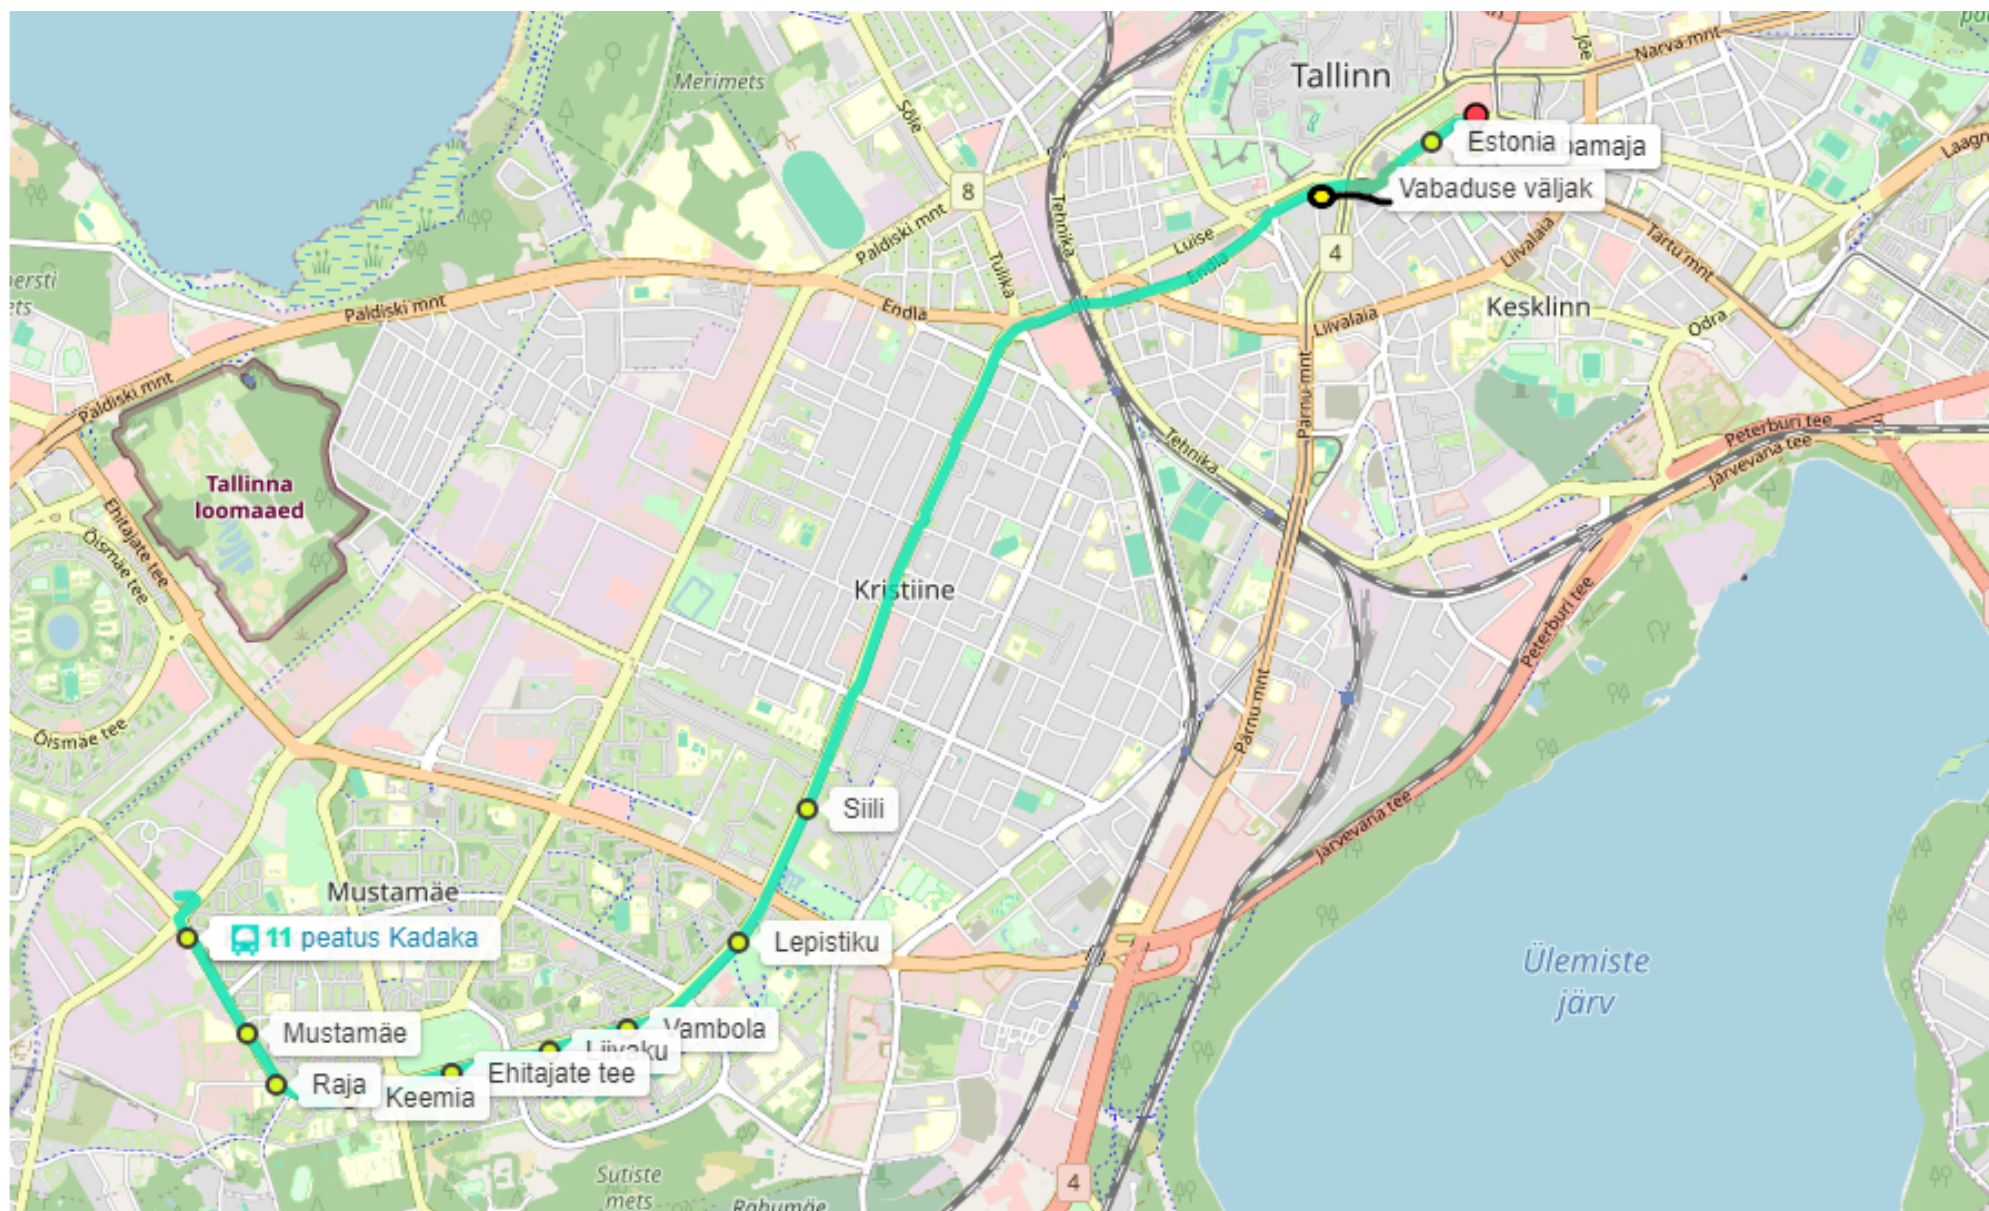

LIIN NR 11 KADAKA – KAUBAMAJA (alates 01.09.2024)

Liikumistee: Akadeemia tee, Sõpruse pst, Endla tn, Kaarli pst, Vabaduse väljak, Estonia pst, **Kaubamaja tn**

Peatused: Kadaka, Mustamäe, Raja, Keemia, Ehitajate tee, Liivaku, Vambola, Lepistiku, Siili, Vabaduse väljak, Estonia, **Kaubamaja**

LIIN NR 11 KAUBAMAJA – KADAKA (alates 01.09.2024)

Liikumistee: Kaubamaja tn, Rävala pst, Teatri väljak, Estonia pst, Vabaduse väljak, Kaarli pst, Luise tn, Endla tn, Sõpruse pst, Akadeemia tee

Peatused: Kaubamaja, Estonia, Vabaduse väljak, Linnu tee, Siili, Lepistiku, Vambola, Liivaku, Ehitajate tee, Keemia, Mustamäe, Kadaka

LIINI NR 11 lõpp-peatus Kaubamaja ja liikumistee Kadaka suunal (alates 01.09.2024)