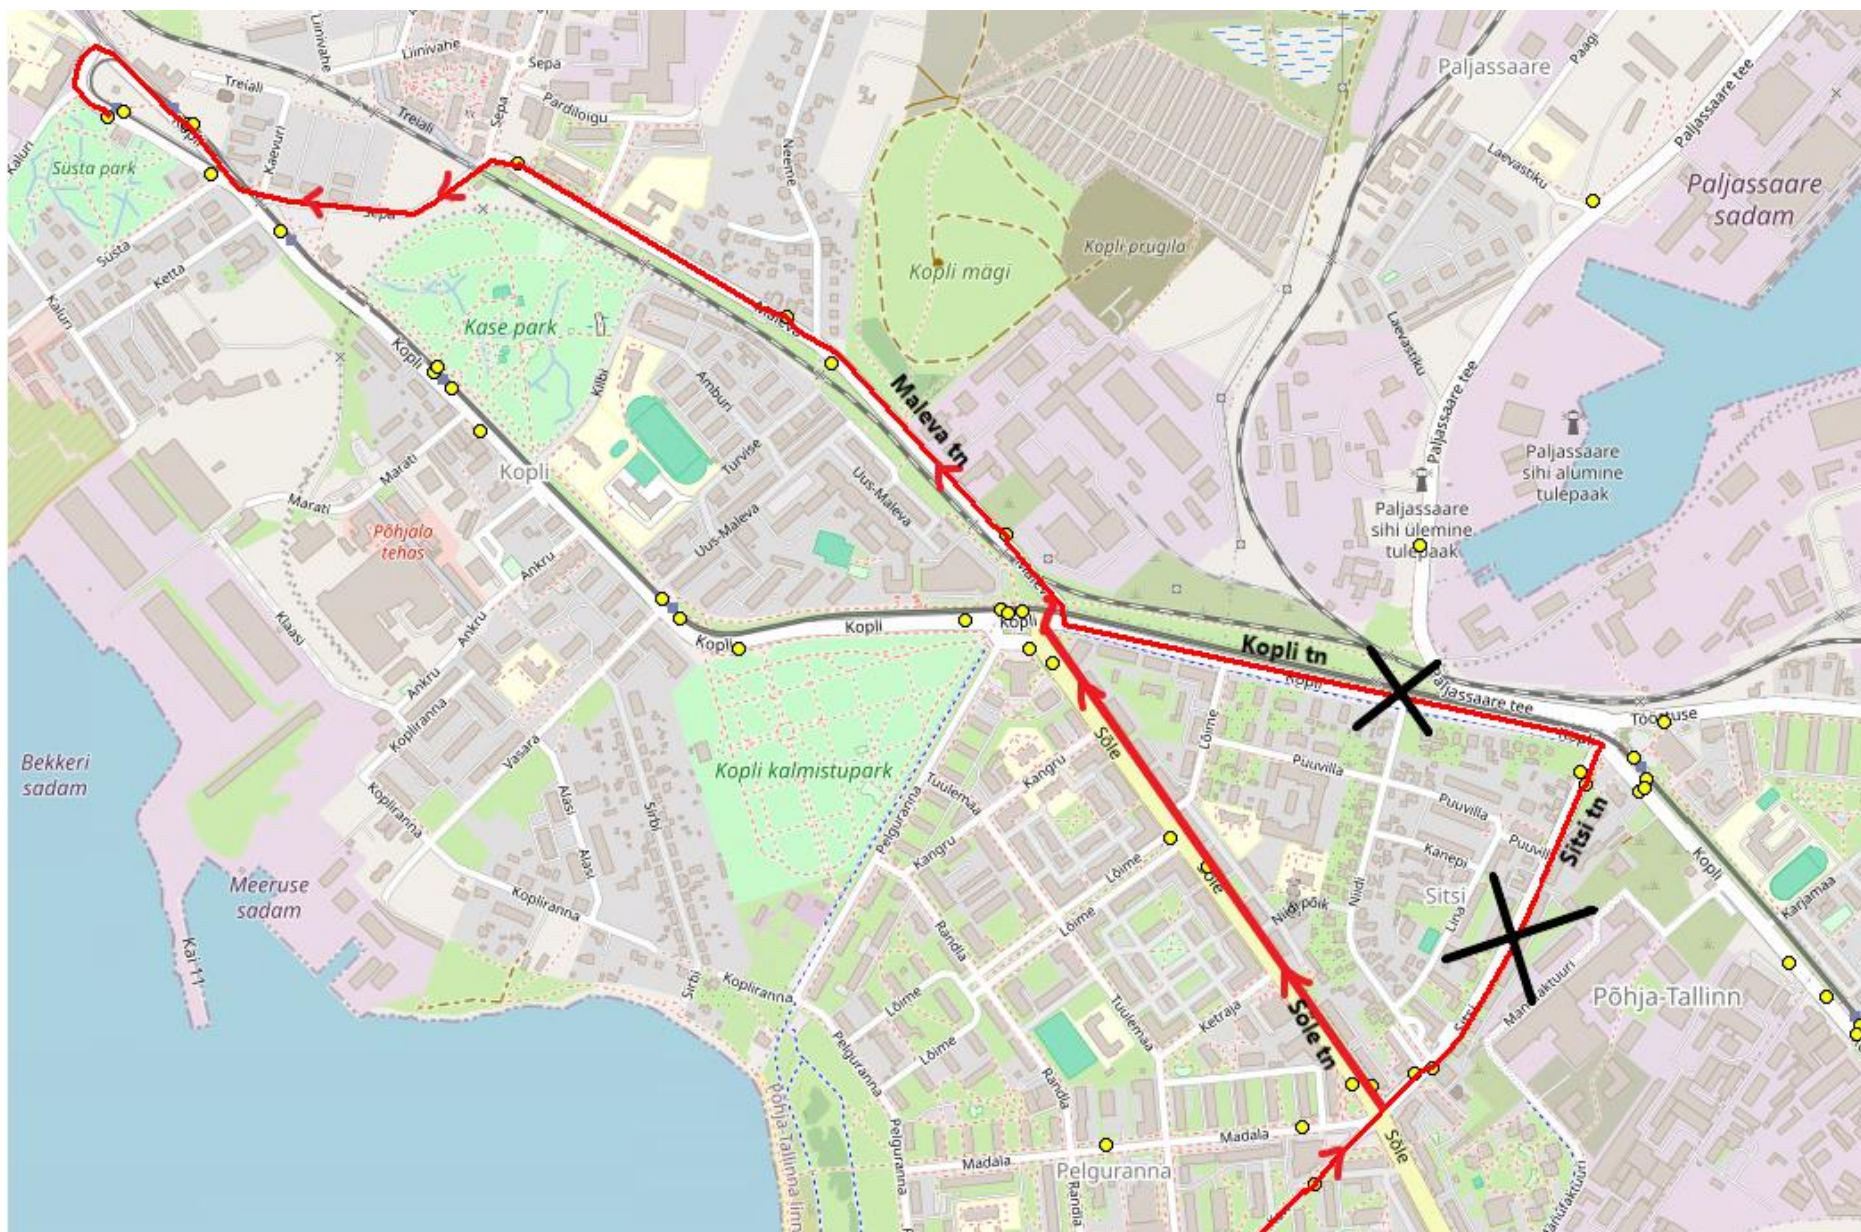

Alates 22.07 – 31.10.2024 (suletud Kopli tänav Niidi tänava ja Sitsi tänava vahelisel lõigul)

ÖÖVALVE 4 väljumised kell 00:45 ja 1:30 Garaažist: Kari tn, Sõle tn, Maleva tn

Alates 22.07 – 31.10.2024 (suletud Kopli tänav Niidi tänava ja Sitsi tänava vahelisel lõigul)

ÖÖVALVE 4 väljumised kell 3:40; 4:40 ja 5:40 Koplist: Kopli tn, Sõle tn, Madala tn