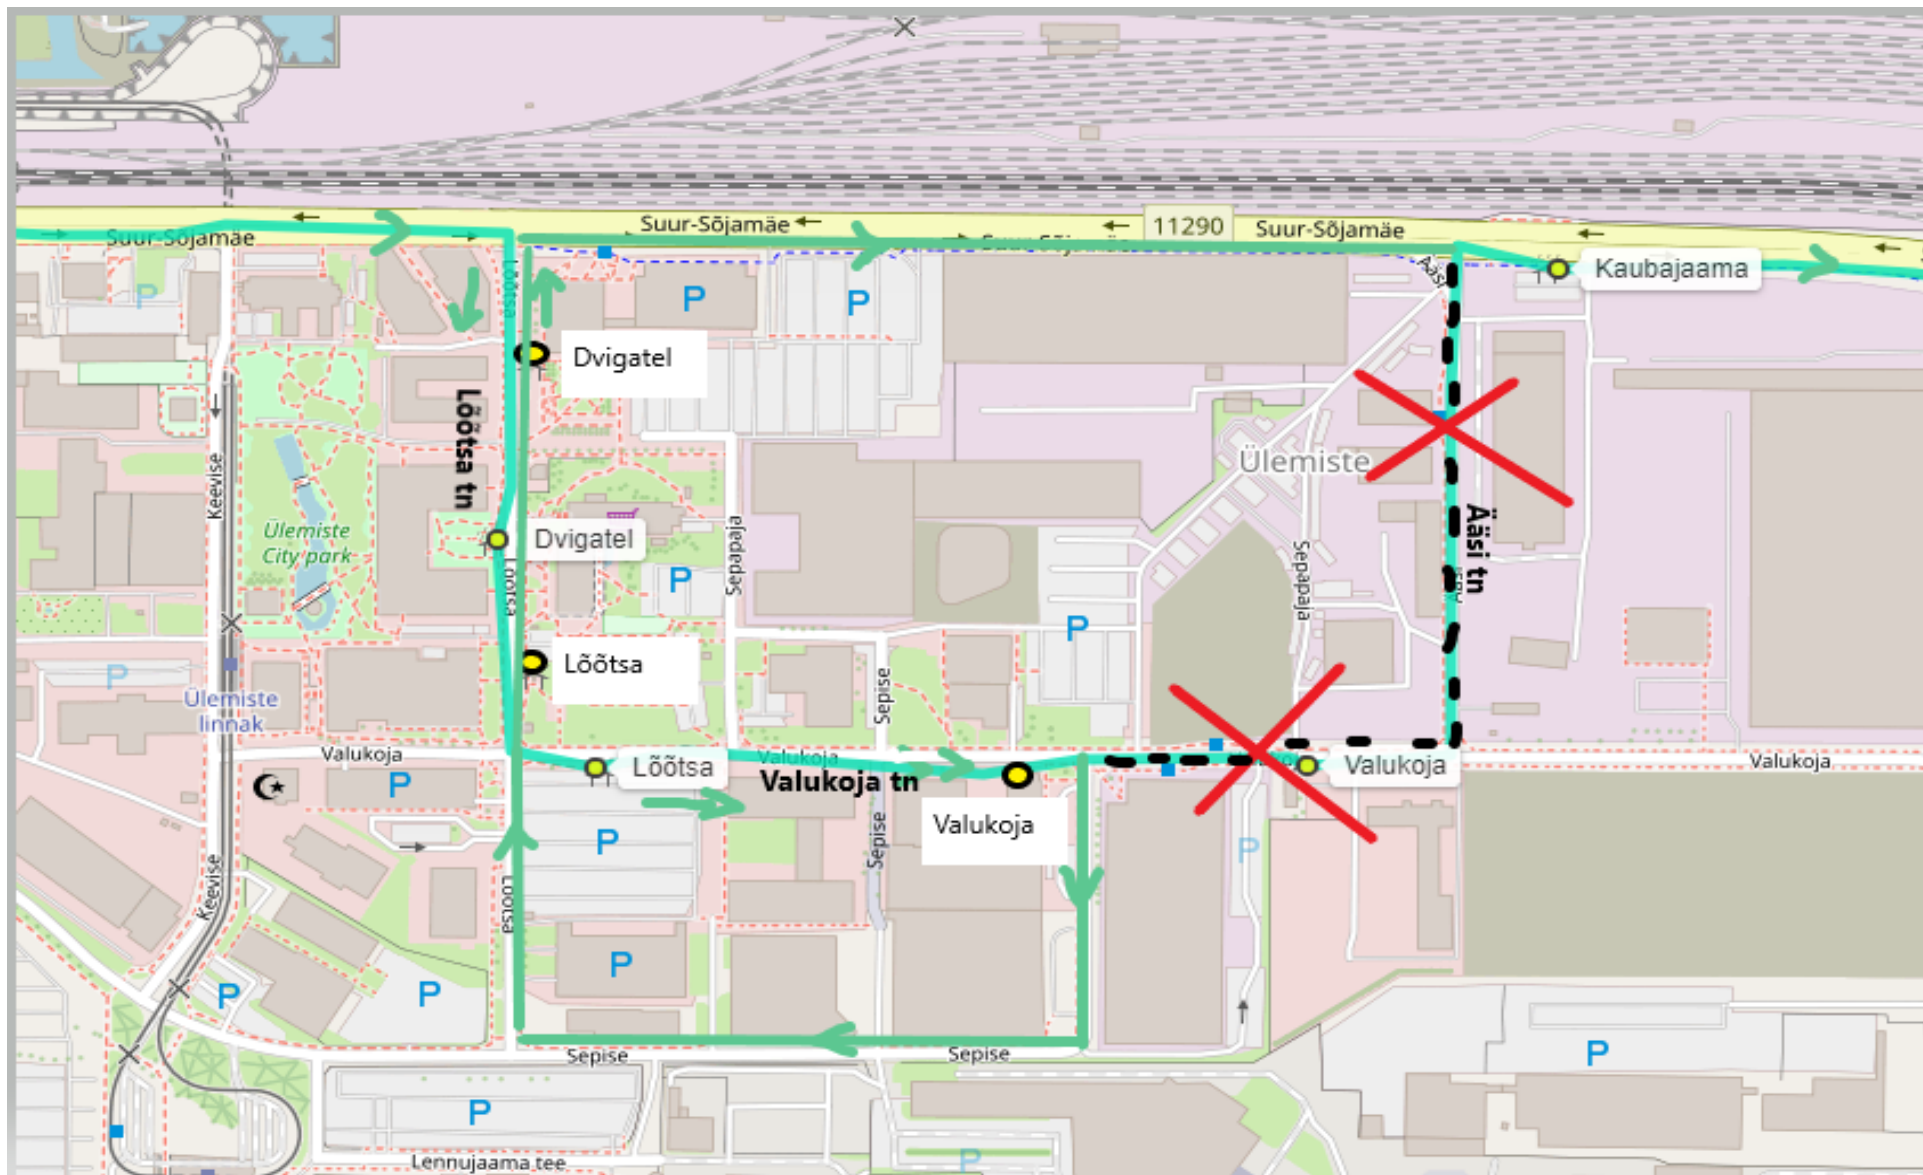

Liini nr 7 ümbersõit 18.03 tööpäeva algusest kuni 18.08.2024 tööpäeva lõpuni

Suletakse liikluseks Valukoja tänav Sepise ja Ääsi tänava vahel.

Ümbersõit Sõjamäe suunal: Valukoja tn, Sepise tn, Lõõtsa tn ja Suur-Sõjamäe tn.

Peatused: teha Valukoja peatus ajutises asukohas, Lõõtsa tänaval peatus Lõõtsa ja peatus Dvigatel.

Liini nr 7 ümbersõit 18.03 tööpäeva algusest kuni 18.08.2024 tööpäeva lõpuni

Ümbersõit Seli suunal: Suur-Sõjamäe tn, Lõõtsa tn, Sepise tn, Valukoja tn, Lõõtsa tn ja Suur-Sõjamäe tn (jätta ära liikumistee Ääsi tänaval).

Peatused: muudetud liikumisteele teha Suur-Sõjamäe tänaval ajutine peatus Kaubajaama enne Ääsi tn ristmikku, Lõõtsa tänaval peatus Dvigatel ja Valukoja peatus ajutises asukohas.