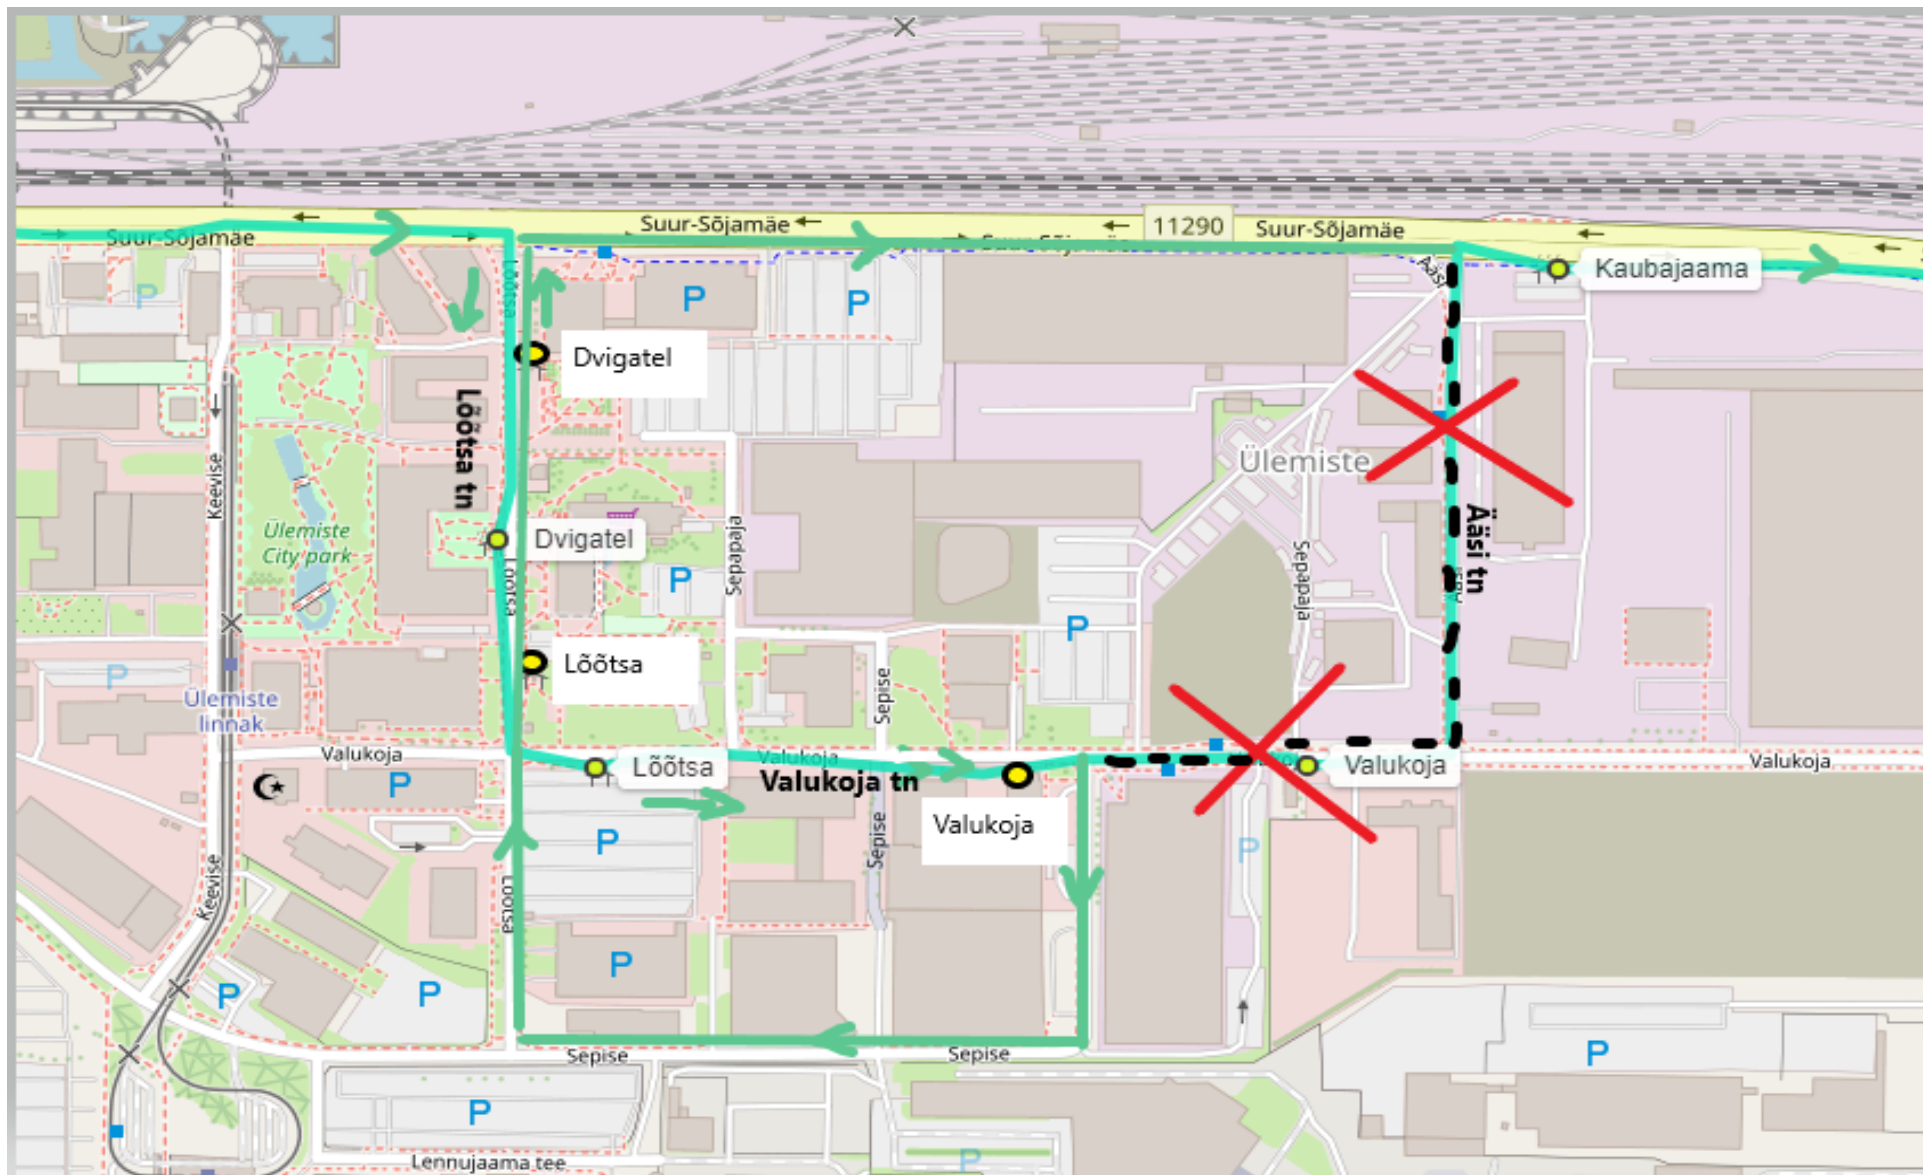

Liini nr 65 ümbersõit 18.03 tööpäeva algusest kuni 18.08.2024 tööpäeva lõpuni

Suletakse liikluseks Valukoja tänav Sepise ja Ääsi tänava vahel.

Ümbersõit Seli suunal: Valukoja tn, Sepise tn, Lõõtsa tn ja Suur-Sõjamäe tn.

Peatused: teha Valukoja peatus ajutises asukohas, Lõõtsa tänaval peatus Lõõtsa ja peatus Dvigatel.

Liini nr 65 ümbersõit 18.03 tööpäeva algusest kuni 18.08.2024 tööpäeva lõpuni

Ümbersõit Lennujaama suunal: Suur-Sõjamäe tn, Lõõtsa tn, Sepise tn, Valukoja tn, Lõõtsa tn ja Suur-Sõjamäe tn (jätta ära liikumisee Ääsi tänaval).

Peatused: muudetud liikumiseel teha Suur-Sõjamäe tänaval ajutine peatus Kaubajaama enne Ääsi tn ristmikku, Lõõtsa tänaval peatus Dvigatel ja Valukoja peatus ajutises asukohas.