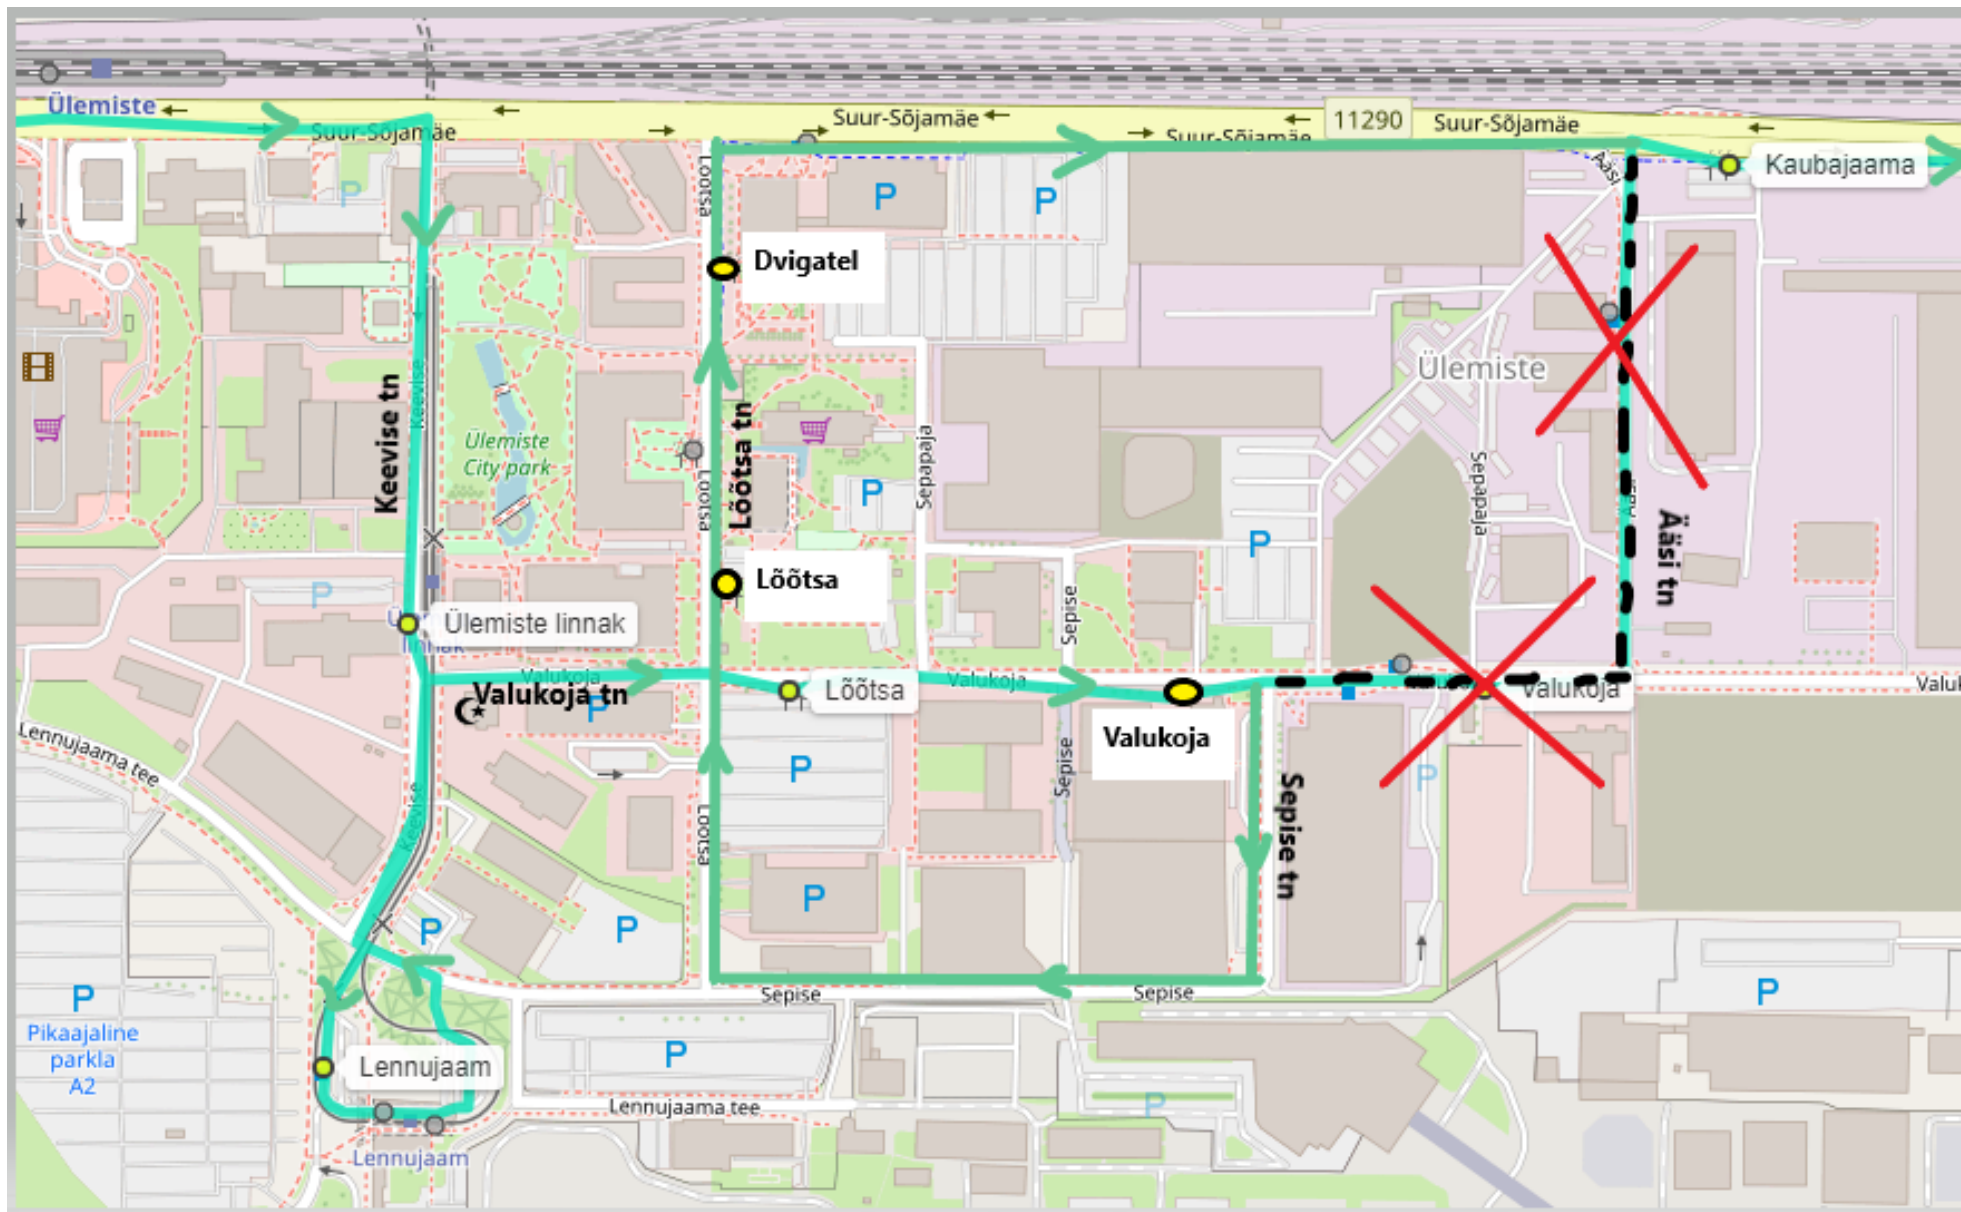

Liini nr 15 ümbersõit 18.03 tööpäeva algusest kuni 18.08.2024 tööpäeva lõpuni

Suletakse liikluseks Valukoja tänav Sepise ja Ääsi tänava vahel.

Ümbersõit Sõjamäe suunal: Valukoja tn, Sepise tn, Löötsa tn ja Suur-Sõjamäe tn.

Peatused: teha Valukoja peatus ajutises asukohas, Löötsa tänaval peatus Löötsa ja peatus Dvigatel.

Liini nr 15 ümbersõit 18.03 tööpäeva algusest kuni 18.08.2024 tööpäeva lõpuni

Ümbersõit Estonia suunal: Suur-Sõjamäe tn, Löötsa tn, Sepise tn, Valukoja tn, Löötsa tn ja Suur-Sõjamäe tn (jätta ära liikumistee Ääsi tänaval).

Peatused: muudetud liikumisteele teha Suur-Sõjamäe tänaval ajutine peatus Kaubajaama enne Ääsi tn ristmikku, Löötsa tänaval peatus Dvigatel ja Valukoja peatus ajutises asukohas.