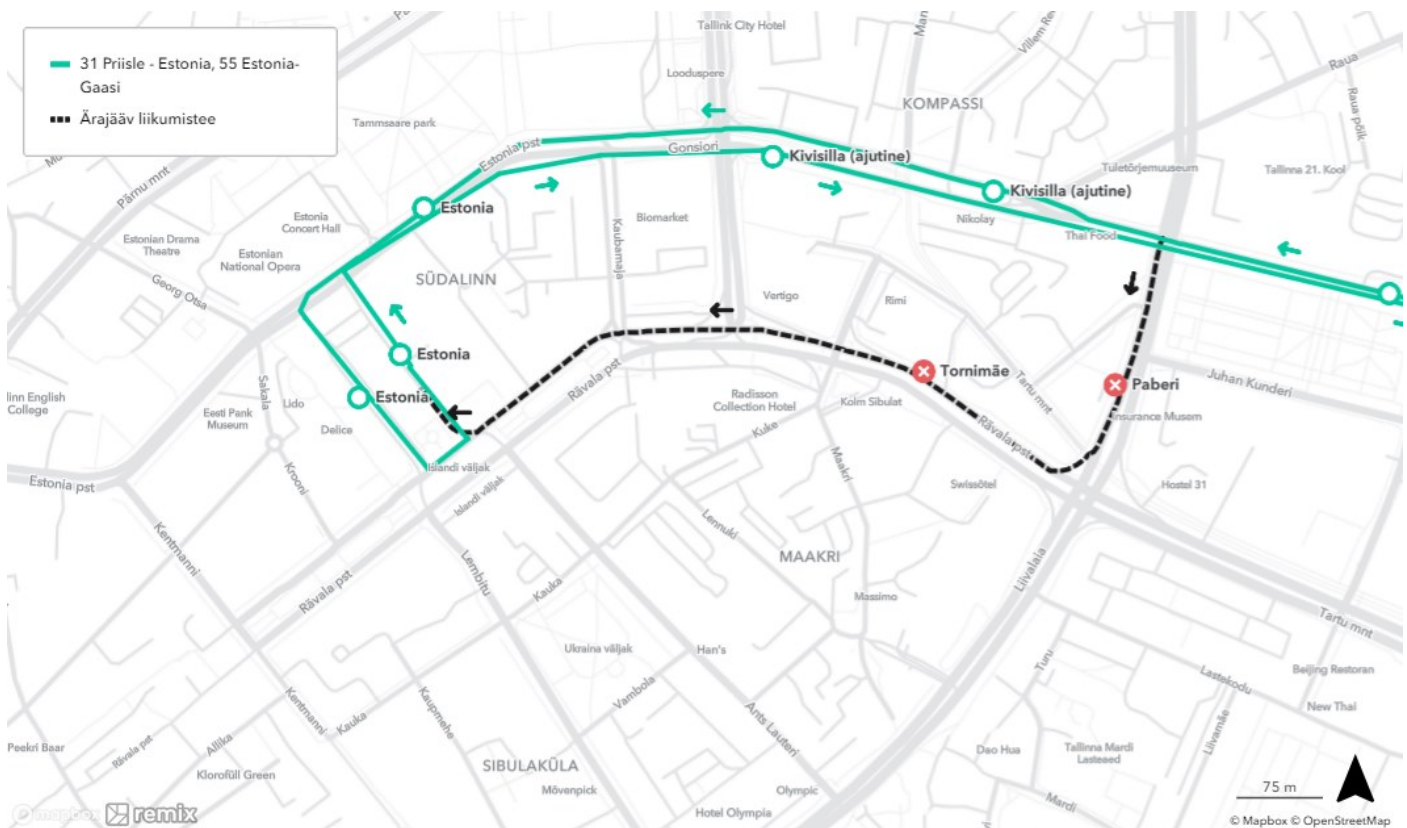

Bussiliinid nr 31 ja 55

Peatused Priisle ja Gaasi suunal:

- tehakse algpeatus Estonia (Teatri väljakul Solarise kõrval), Teatri väljakul hoone nr 3 ees peatus Estonia ja Gonsiori tänaval peatus Kivisilla

Peatused Estonia suunal:

- ✗ ära jäävad peatused Paberi ja Tornimäe
- tehakse Gonsiori tänaval peatus Gonsiori, Gonsiori tänaval hoone nr 13 ees parkimisalal peatus Kivisilla (ajutine), Estonia puiesteel peatus Estonia ja lõpp-peatus Estonia (Teatri väljakul)