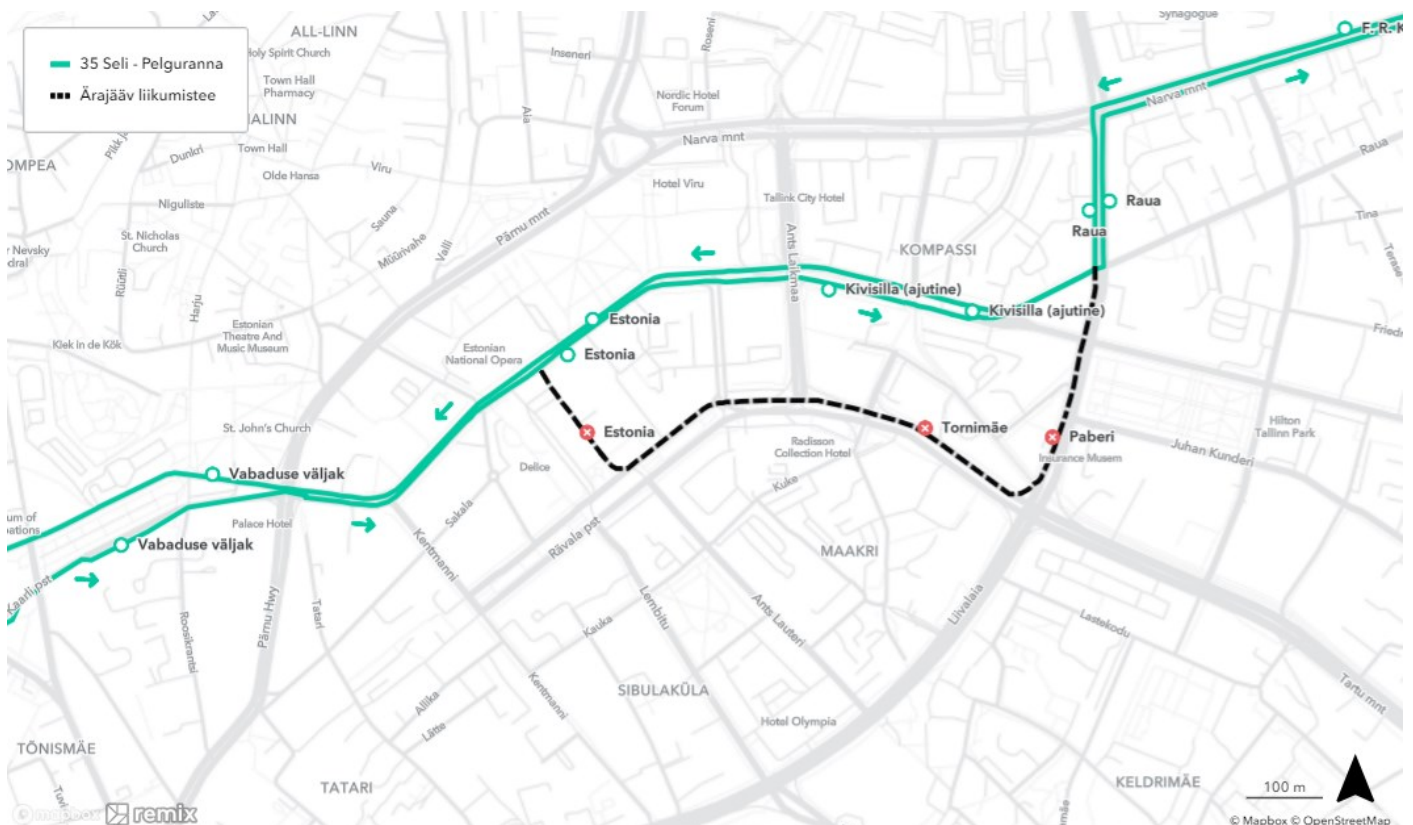

- mõlemal sõidusuunal jääb ära liikumistee F. R. Kreutzwaldi tänaval, liiklus toimub mõlemal suunal Gonsiori tänava ja Estonia puiestee kaudu

NB! Seoses liiklusmuudatustega ning ühistranspordi ümbersuunamisega kesklinna piirkonnas palume varuda sihtkohta jõudmiseks oluliselt suurem ajavaru ning pikeneda võib jalgsikäigumaa pikkus peatustesse!

Bussiliinid nr 31 ja 55

Peatused Priisle ja Gaasi suunal:

- tehakse algpeatus Estonia (Teatri väljakul Solarise kõrval), Teatri väljakul hoone nr 3 ees peatus Estonia ja Gonsiori tänaval peatus Kivisilla

Peatused Estonia suunal:

- ✗ ära jäävad peatused Paberi ja Tornimäe
- tehakse Gonsiori tänaval peatus Gonsiori, Gonsiori tänaval hoone nr 13 ees parkimisalal peatus Kivisilla (ajutine), Estonia puiesteel peatus Estonia ja lõpp-peatus Estonia (Teatri väljakul)

Bussiliin nr 35

Seli suunal: liikumistee ja peatused ei muutu

Pelguranna suunal:

- ✗ ära jäävad peatused Paberi, Tornimäe ja Estonia (Teatri väljakul)
- tehakse Gonsiori tänaval hoone nr 13 ees parkimisalal peatus Kivisilla (ajutine) ja Estonia puiesteel peatus Estonia