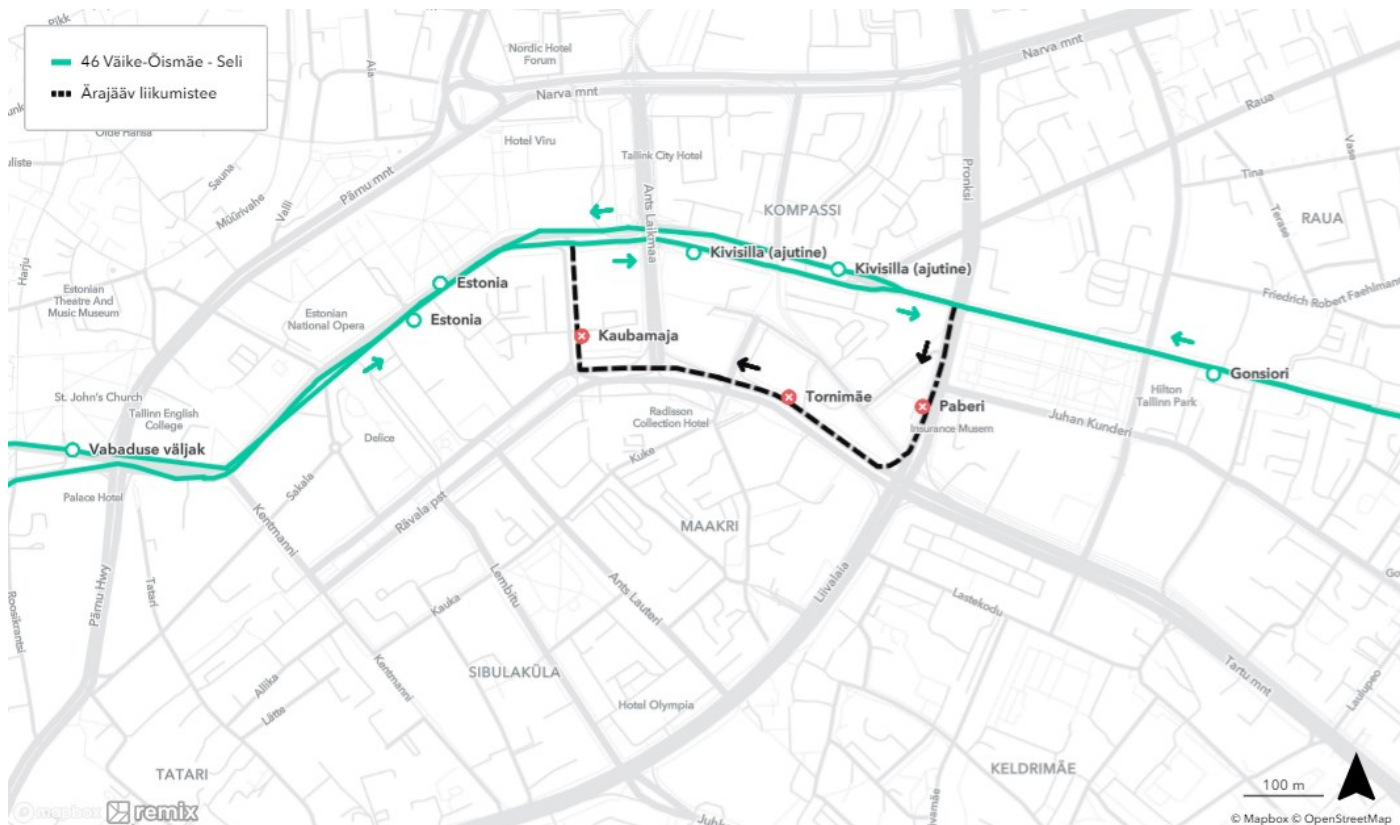

- mõlemal sõidusuunal jääb ära liikumistee F. R. Kreutzwaldi tänaval, liiklus toimub mõlemal suunal Gonsiori tänava ja Estonia puiestee kaudu

NB! Seoses liiklusmuudatustega ning ühistranspordi ümbersuunamisega kesklinna piirkonnas palume varuda sihtkohta jõudmiseks oluliselt suurem ajavaru ning pikeneda võib jalgsikäigumaa pikkus peatustesse!

Lisainfo (sõiduplaanid, liinide liikumisteed ja peatused) on leitav Tallinna sõiduplaanide veebilehelt: transport.tallinn.ee

Vabandame ebamugavuste pärast!

Bussiliinid nr 9, 42, 46 ja 94

Priisle ja Seli suunal: bussiliinide liikumistee ja peatused ei muutu

Peatused Kadaka, Väike-Õismäe ja Balti jaam suunal:

✗ ära jäävad peatused Paberi, Tornimäe ja Estonia (Teatri väljakul) ning liinil nr 46 peatus Kaubamaja

- tehakse Gonsiori tänaval peatus Gonsiori, Gonsiori tänaval hoone nr 13 ees parkimisalal peatus Kivisilla (ajutine) ning Estonia puiesteel peatus Estonia

Bussiliinid nr 31 ja 55

Peatused Priisle ja Gaasi suunal:

- tehakse algpeatus Estonia (Teatri väljakul Solarise kõrval), Teatri väljakul hoone nr 3 ees peatus Estonia ja Gonsiori tänaval peatus Kivisilla