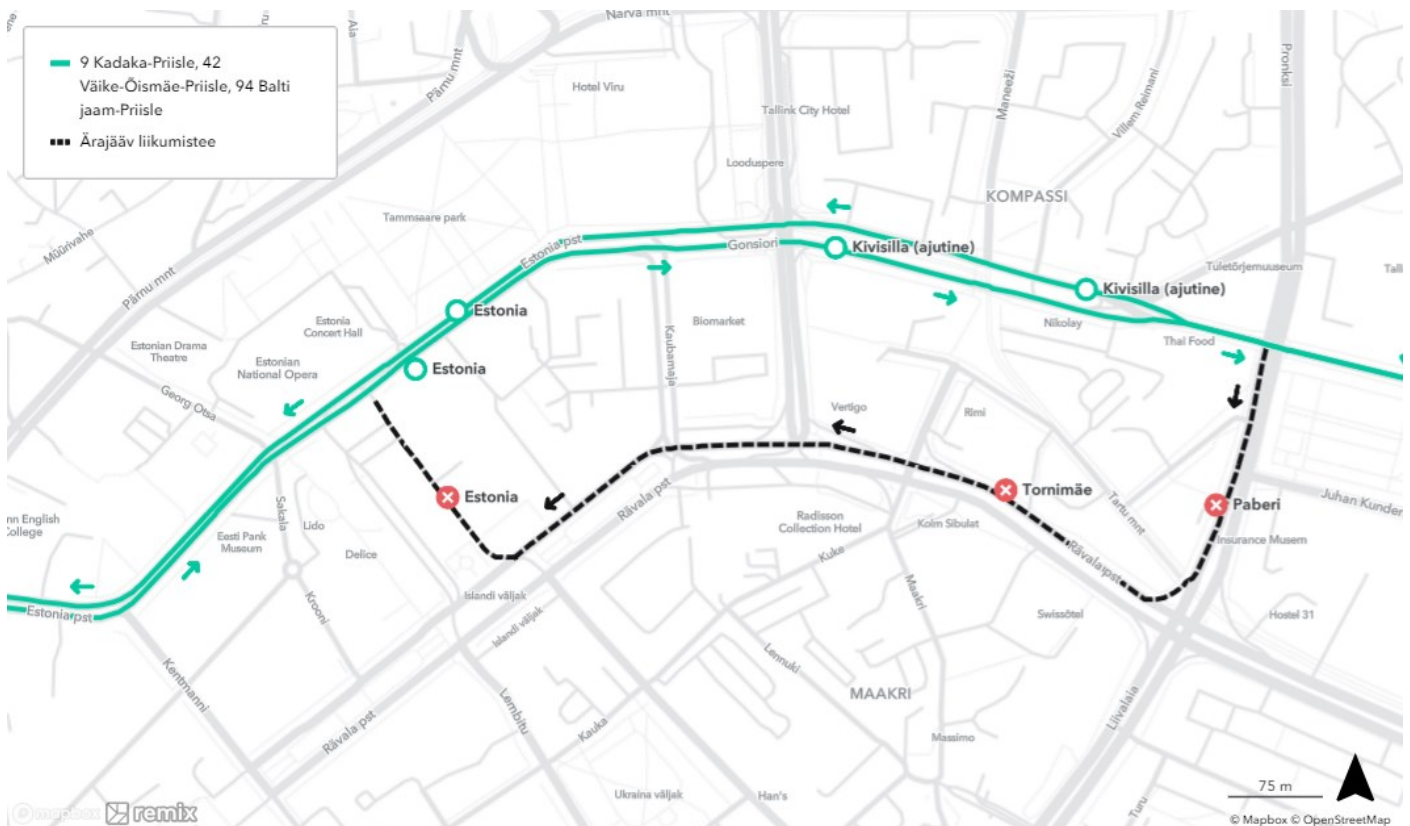

- mõlemal sõidusuunal jääb ära liikumistee F. R. Kreutzwaldi tänaval, liiklus toimub mõlemal suunal Gonsiori tänava ja Estonia puiestee kaudu

NB! Seoses liiklusmuudatustega ning ühistranspordi ümbersuunamisega kesklinna piirkonnas palume varuda sihtkohta jõudmiseks oluliselt suurem ajavaru ning pikeneda võib jalgsikäigumaa pikkus peatustesse!

Lisainfo (sõiduplaanid, liinide liikumisteed ja peatused) on leitav Tallinna sõiduplaanide veebilehelt: transport.tallinn.ee

Vabandame ebamugavuste pärast!

Bussiliinid nr 9, 42, 46 ja 94

Priisle ja Seli suunal: bussiliinide liikumistee ja peatused ei muutu

Peatused Kadaka, Väike-Õismäe ja Balti jaam suunal:

✗ ära jäävad peatused Paberi, Tornimäe ja Estonia (Teatri väljakul) ning liinil nr 46 peatus Kaubamaja

- tehakse Gonsiori tänaval peatus Gonsiori, Gonsiori tänaval hoone nr 13 ees parkimisalal peatus Kivisilla (ajutine) ning Estonia puiesteel peatus Estonia

Bussiliinid nr 31 ja 55

Peatused Priisle ja Gaasi suunal:

- tehakse algpeatus Estonia (Teatri väljakul Solarise kõrval), Teatri väljakul hoone nr 3 ees peatus Estonia ja Gonsiori tänaval peatus Kivisilla