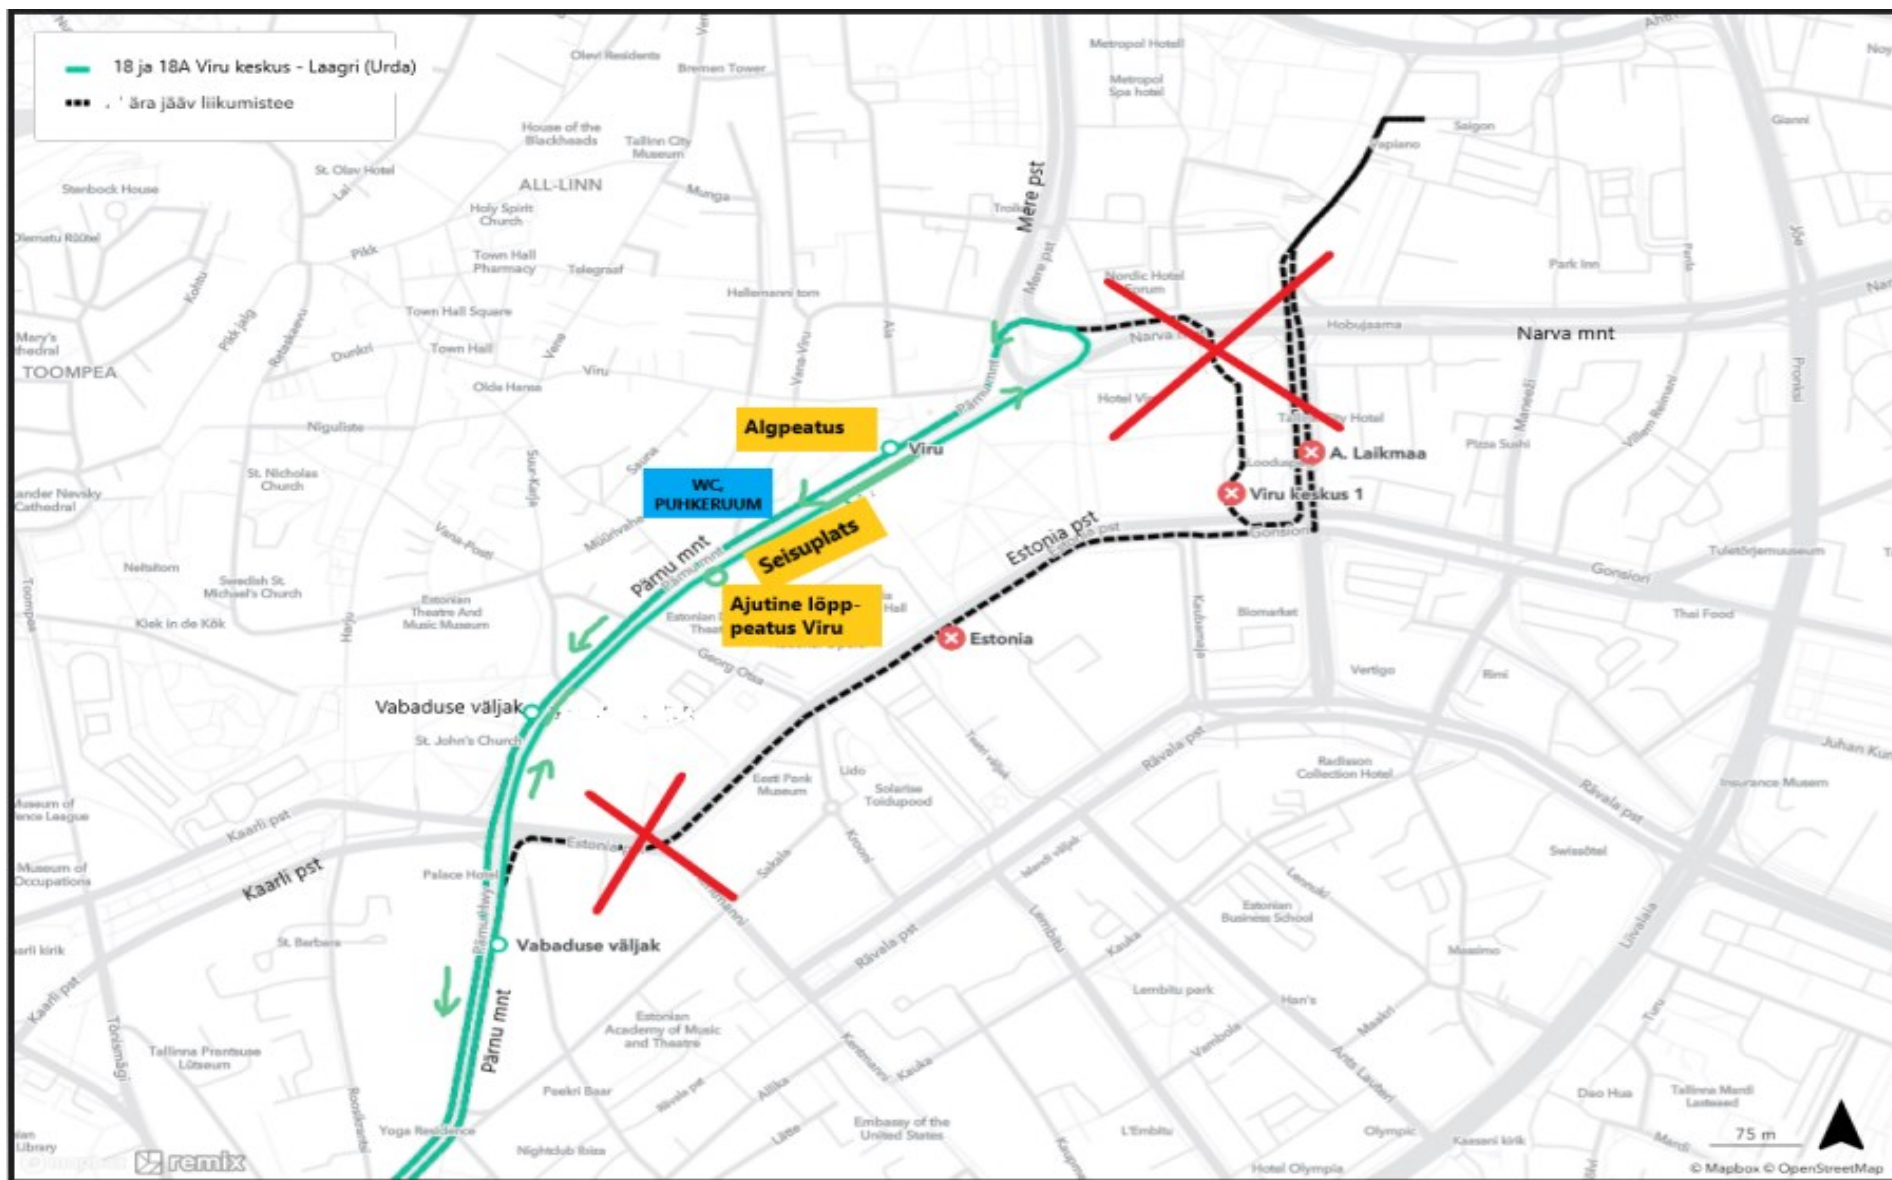

Bussiliinide nr 18 ja 18A ümbersõit 04.04.2023 tööpäeva algusest kuni 31.08.2024 tööpäeva lõpuni

Busside parkimine (seisujad ja lõunad) Pärnu maanteel Tammsaare pargi kõrval asuval ühistranspordiarajal (ajutine seisuplats). Hobujaama DP-i ei lähe!

Laagri ja Urda suunal: alustada liikumisteed Pärnu maanteelt (ajutine busside seisuplats Tammsaare pargi kõrval oleval ühistranspordiarajal), Viru väljak ja Pärnu maantee. Taha Pärnu maanteel algpeatus Viru (Musumäe kõrval).

Viru keskus suunal: Pärnu maantee ja taha Pärnu maanteel **ajutine lõpp-peatus** Viru.

Bussiliinide nr 14, 18 ja 18A ümbersõit ja seisuplats 04.04.2023 tööpäeva algusest