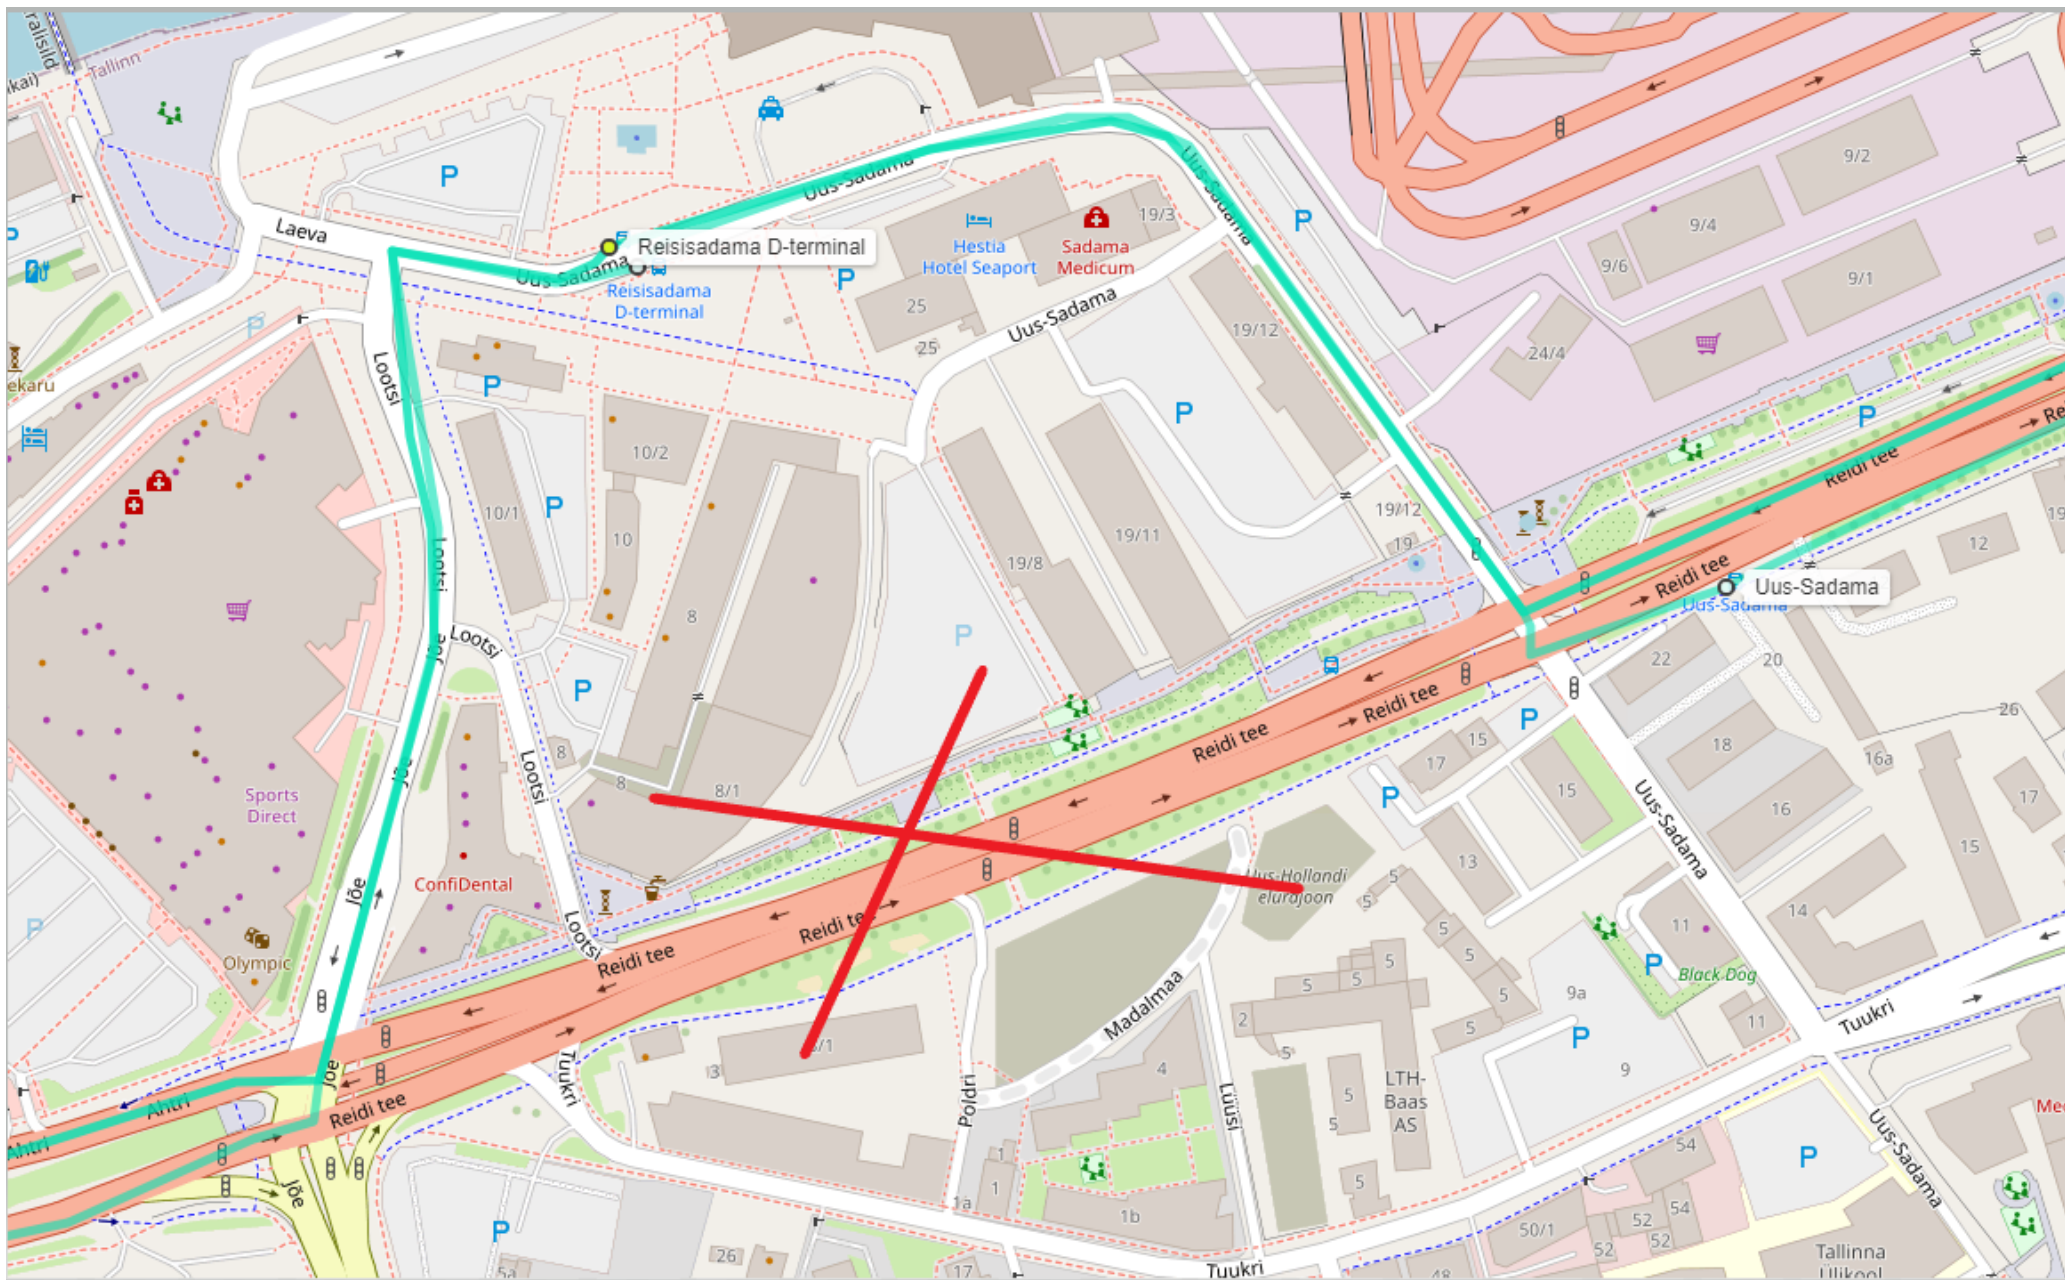

## Bussiliini nr 66 ümbersõit 09.05.2023 kuni 31.08.2024 tööpäeva lõpuni

**Pelguranna suunal:** Reidi tee, Uus-Sadama tn, Lootsi tänav, Jõe tn, Ahtri tn, Mere pst, muudetud liikumisteel teha täiendavalt peatus Reisisadama D-terminal.

**Priisle suunal:** Ahtri tn, Jõe tn, Lootsi tn, Uus-Sadama tn ja Reidi tee, muudetud liikumisteel teha peatus Reisisadama D-terminal.

## Bussiliini nr 66 ajutine peatus Linnahall alates 01.07.2024 – 31.08.2024

**Priisle suunal:** teha **ajutine peatus Linnahall** peale Rannamäe tee ja Suur-Rannavärv tn ristmikku.