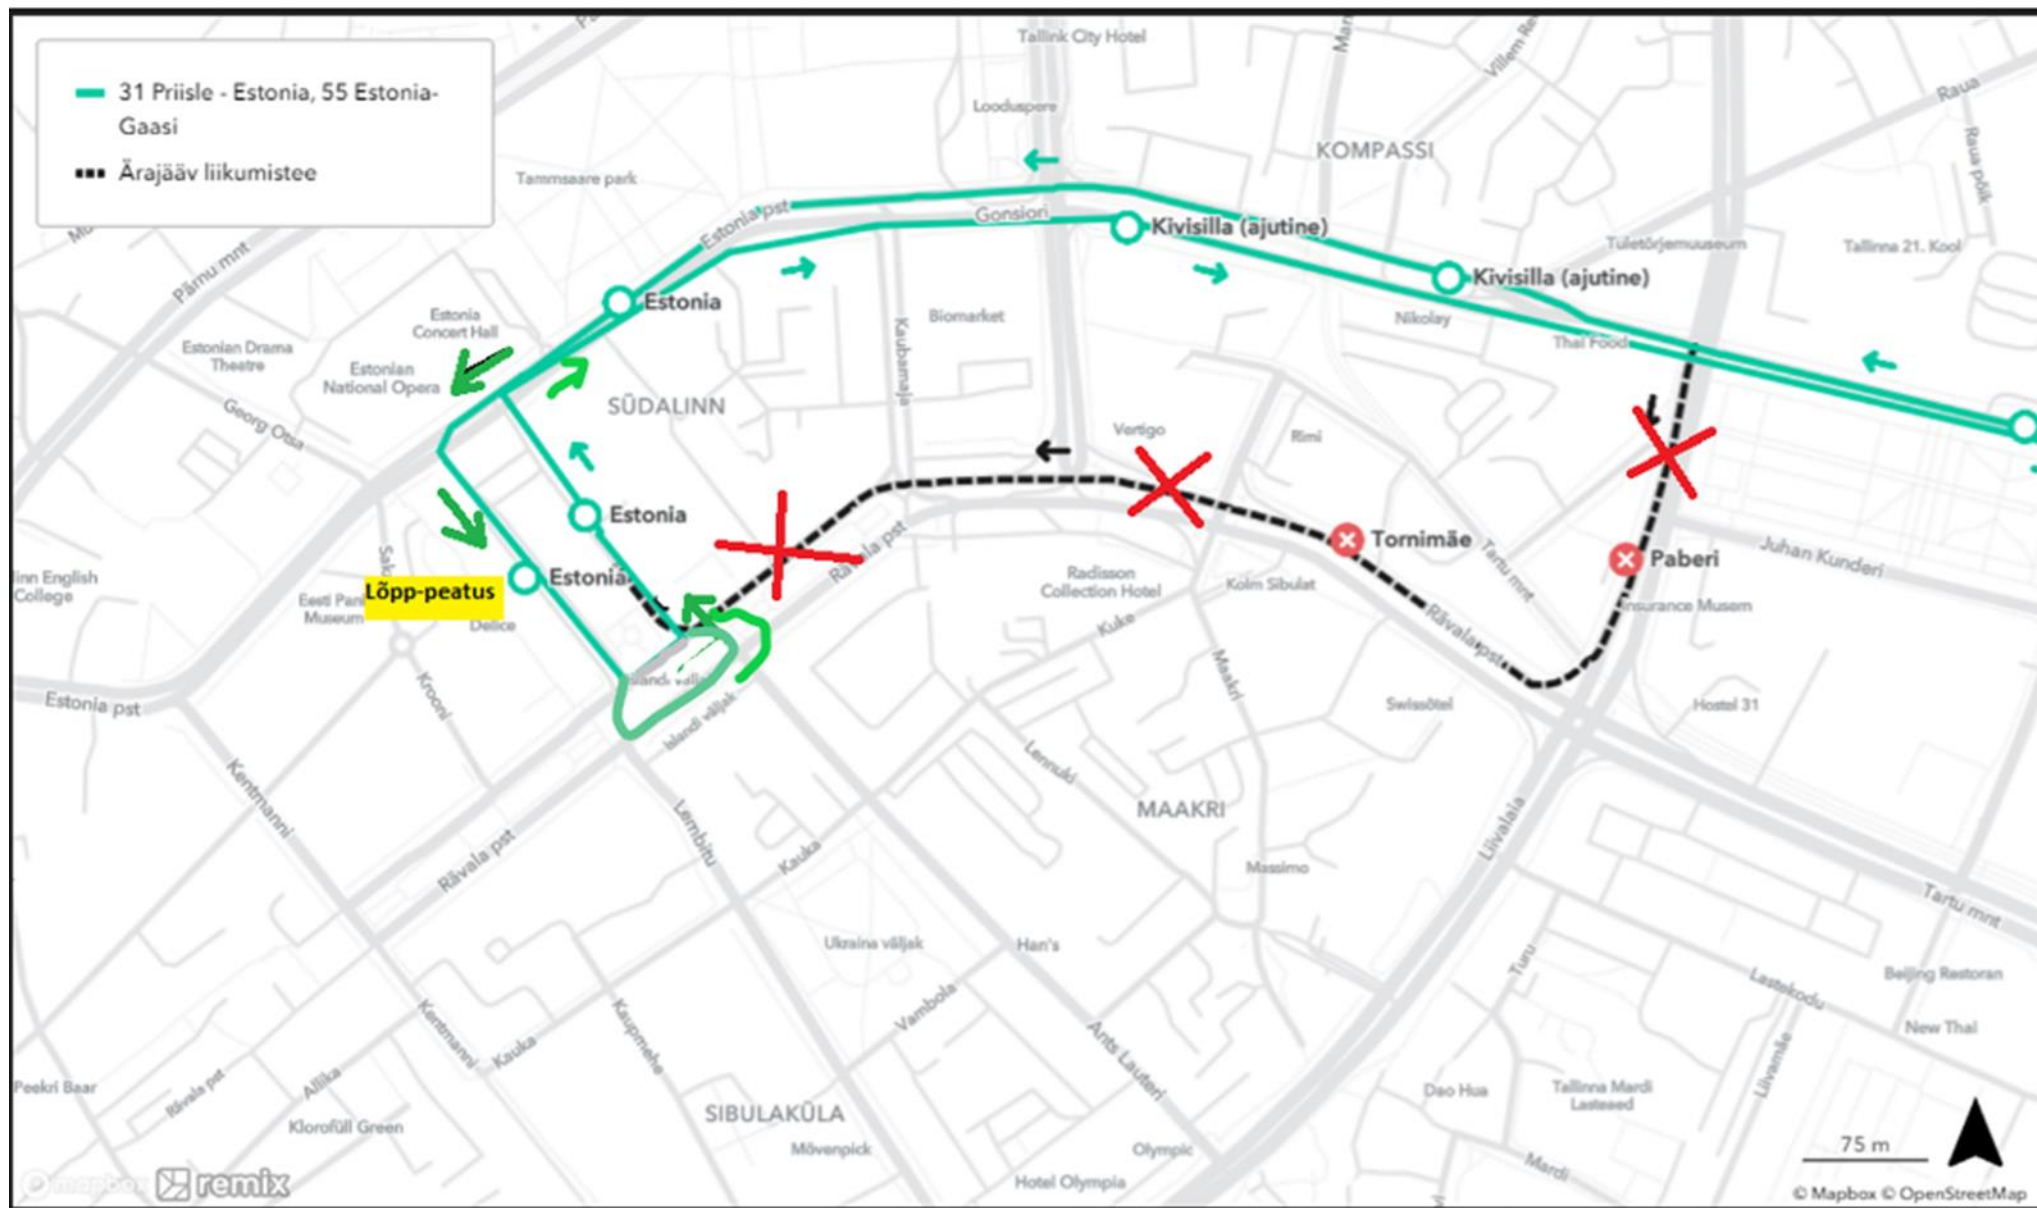

Bussiliini nr 55 Estonia – Gaasi ümbersõit kesklinnas alates 21.06.2024 tööpäeva algusest kuni 31.08.2024 tööpäeva lõpuni

Ümbersõit kesklinnas: Gonsiori tn, Estonia pst, Teatri väljak, Rävalla puiestee, Teatri väljak, Estonia puiestee, Gonsiori tn, J.Vilmsi tn

Bussiliini nr 55 Estonia – Gaasi ümbersõit Lasnamäel 04.04.2023 tööpäeva algusest

Ümbersõit Lasnamäe suunal: ... J.Smuuli tee, Punane tn, Kuuli tn, Peterburi tee, Paneeli tn, Betooni tn, Peterburi tee, vasakpööre ühendusteele enne Alexela tanklat, parempööre Peterburi tee 73a kinnistu juures;

Peatused: algpeatus Estonia (Teatri väljakul Solarise kõrval), Teatri väljakul Estonia (teisel pool teed), Gonsiori tänaval peatused Kivisilla, Gonsiori ja Laulupeo, Majaka tänaval Majaka ja Sikupilli, Peterburi teel Pae, Väike-Paala, Suur-Paala ja Jüriöö park, J.Smuuli teel Sõjamäe raba, Punasel tänaval P.Pinna, Lasnamäe turg ja Pikri, Kuuli tänaval Kuuli, Paneeli tänaval Pikamägi ja Paneeli, Betooni tänaval Sõstramäe, Betooni põik, Betooni ja Gaasi ning ajutine lõpp-peatus Peterburi tee 73a juures.

Bussiliini nr 55 Estonia – Gaasi ümbersõit alates 21.06.2024 tööpäeva algusest kuni 31.08.2024 tööpäeva lõpuni

Estonia suunal: Peterburi tee 73a kinnistu juurdepääsu tee, Peterburi tee, Betooni tänav, Paneeli tn, Peterburi tee, Kuuli tn, Punane tn, J.Smuuli tee, Peterburi tee, Majaka tn, Lubja tn, J.Vilmsi tn, Gonsiori tn, **Estonia puiestee** ja **Teatri väljak**;