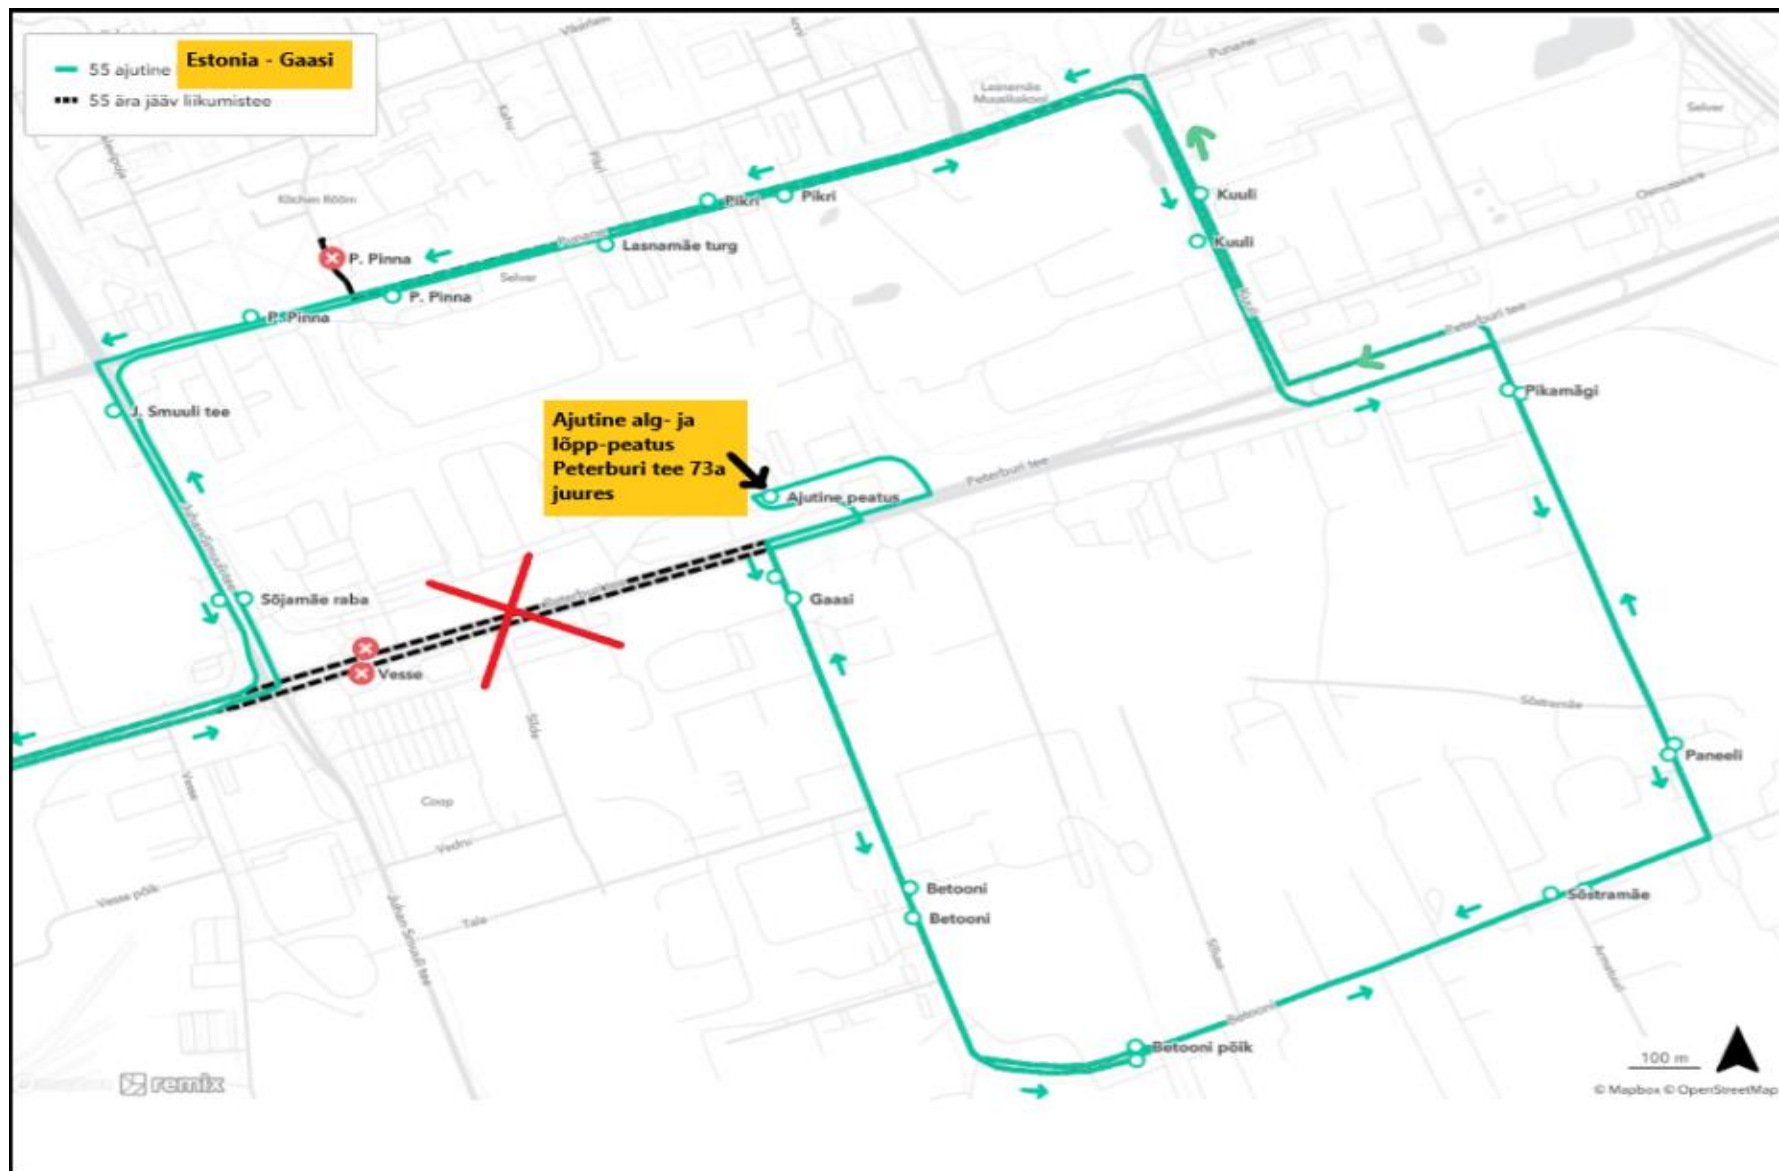

Bussiliini nr 55 Estonia – Gaasi ümbersõit Lasnamäel 04.04.2023 tööpäeva algusest

Ümbersõit Lasnamäe suunal: ... J.Smuuli tee, Punane tn, Kuuli tn, Peterburi tee, Paneeli tn, Betooni tn, Peterburi tee, vasakpööre ühendusteele enne Alexela tanklat, parempööre Peterburi tee 73a kinnistu juures;

Ümbersõit kesklinna suunal: Peterburi tee 73a kinnistu juurdepääsu tee, Peterburi tee, Betooni tänav, Paneeli tn, Peterburi tee, Kuuli tn, Punane tn, J.Smuuli tee, Peterburi tee .....