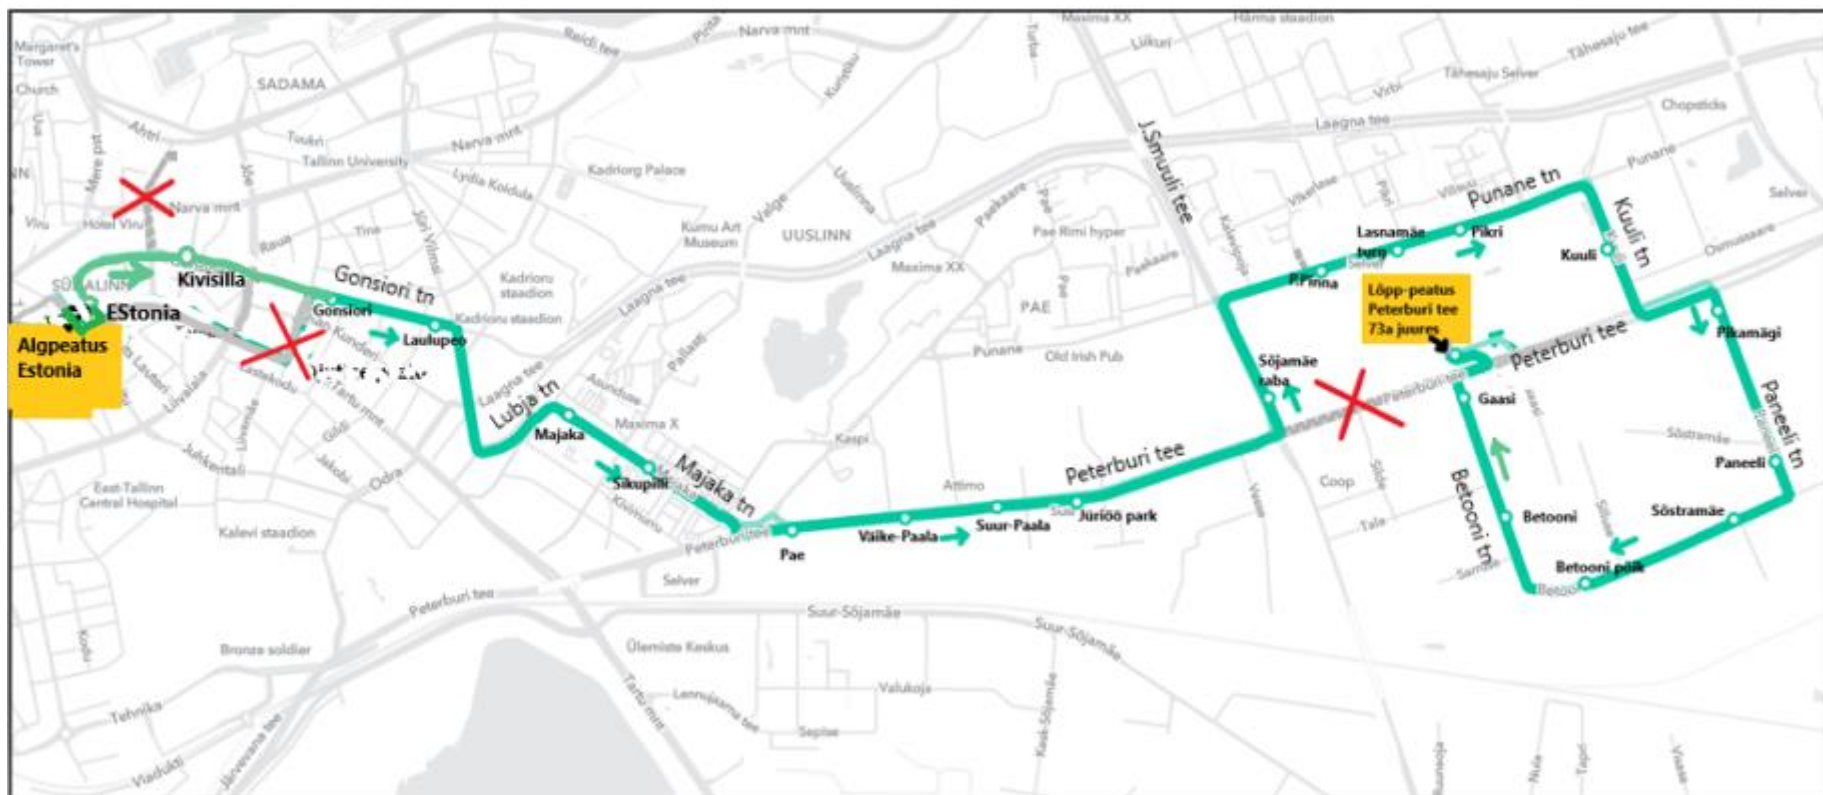

Bussiliini nr 55 Estonia – Gaasi ümbersõit kesklinnas alates 21.06.2024 tööpäeva algusest kuni 31.08.2024 tööpäeva lõpuni

Ümbersõit kesklinnas: Gonsiori tn, Estonia pst, Teatri väljak, Rävalla puiestee, Teatri väljak, Estonia puiestee, Gonsiori tn, J.Vilmsi tn

Bussiliini nr 55 Estonia – Gaasi ümbersõit Lasnamäel 04.04.2023 tööpäeva algusest

Ümbersõit Lasnamäe suunal: ... J.Smuuli tee, Punane tn, Kuuli tn, Peterburi tee, Paneeli tn, Betooni tn, Peterburi tee, vasakpööre ühendusteele enne Alexela tanklat, parempööre Peterburi tee 73a kinnistu juures;

Peatused: algpeatus Estonia (Teatri väljakul Solarise kõrval), Teatri väljakul Estonia (teisel pool teed), Gonsiori tänaval peatused Kivisilla, Gonsiori ja Laulupeo, Majaka tänaval Majaka ja Sikupilli, Peterburi teel Pae, Väike-Paala, Suur-Paala ja Jüriöö park, J.Smuuli teel Sõjamäe raba, Punasel tänaval P.Pinna, Lasnamäe turg ja Pikri, Kuuli tänaval Kuuli, Paneeli tänaval Pikamägi ja Paneeli, Betooni tänaval Sõstramäe, Betooni põik, Betooni ja Gaasi ning ajutine lõpp-peatus Peterburi tee 73a juures.

Bussiliini nr 55 Estonia – Gaasi ümbersõit alates 21.06.2024 tööpäeva algusest kuni 31.08.2024 tööpäeva lõpuni

Estonia suunal: Peterburi tee 73a kinnistu juurdepääsu tee, Peterburi tee, Betooni tänav, Paneeli tn, Peterburi tee, Kuuli tn, Punane tn, J.Smuuli tee, Peterburi tee, Majaka tn, Lubja tn, J.Vilmsi tn, Gonsiori tn, **Estonia puiestee** ja **Teatri väljak**;