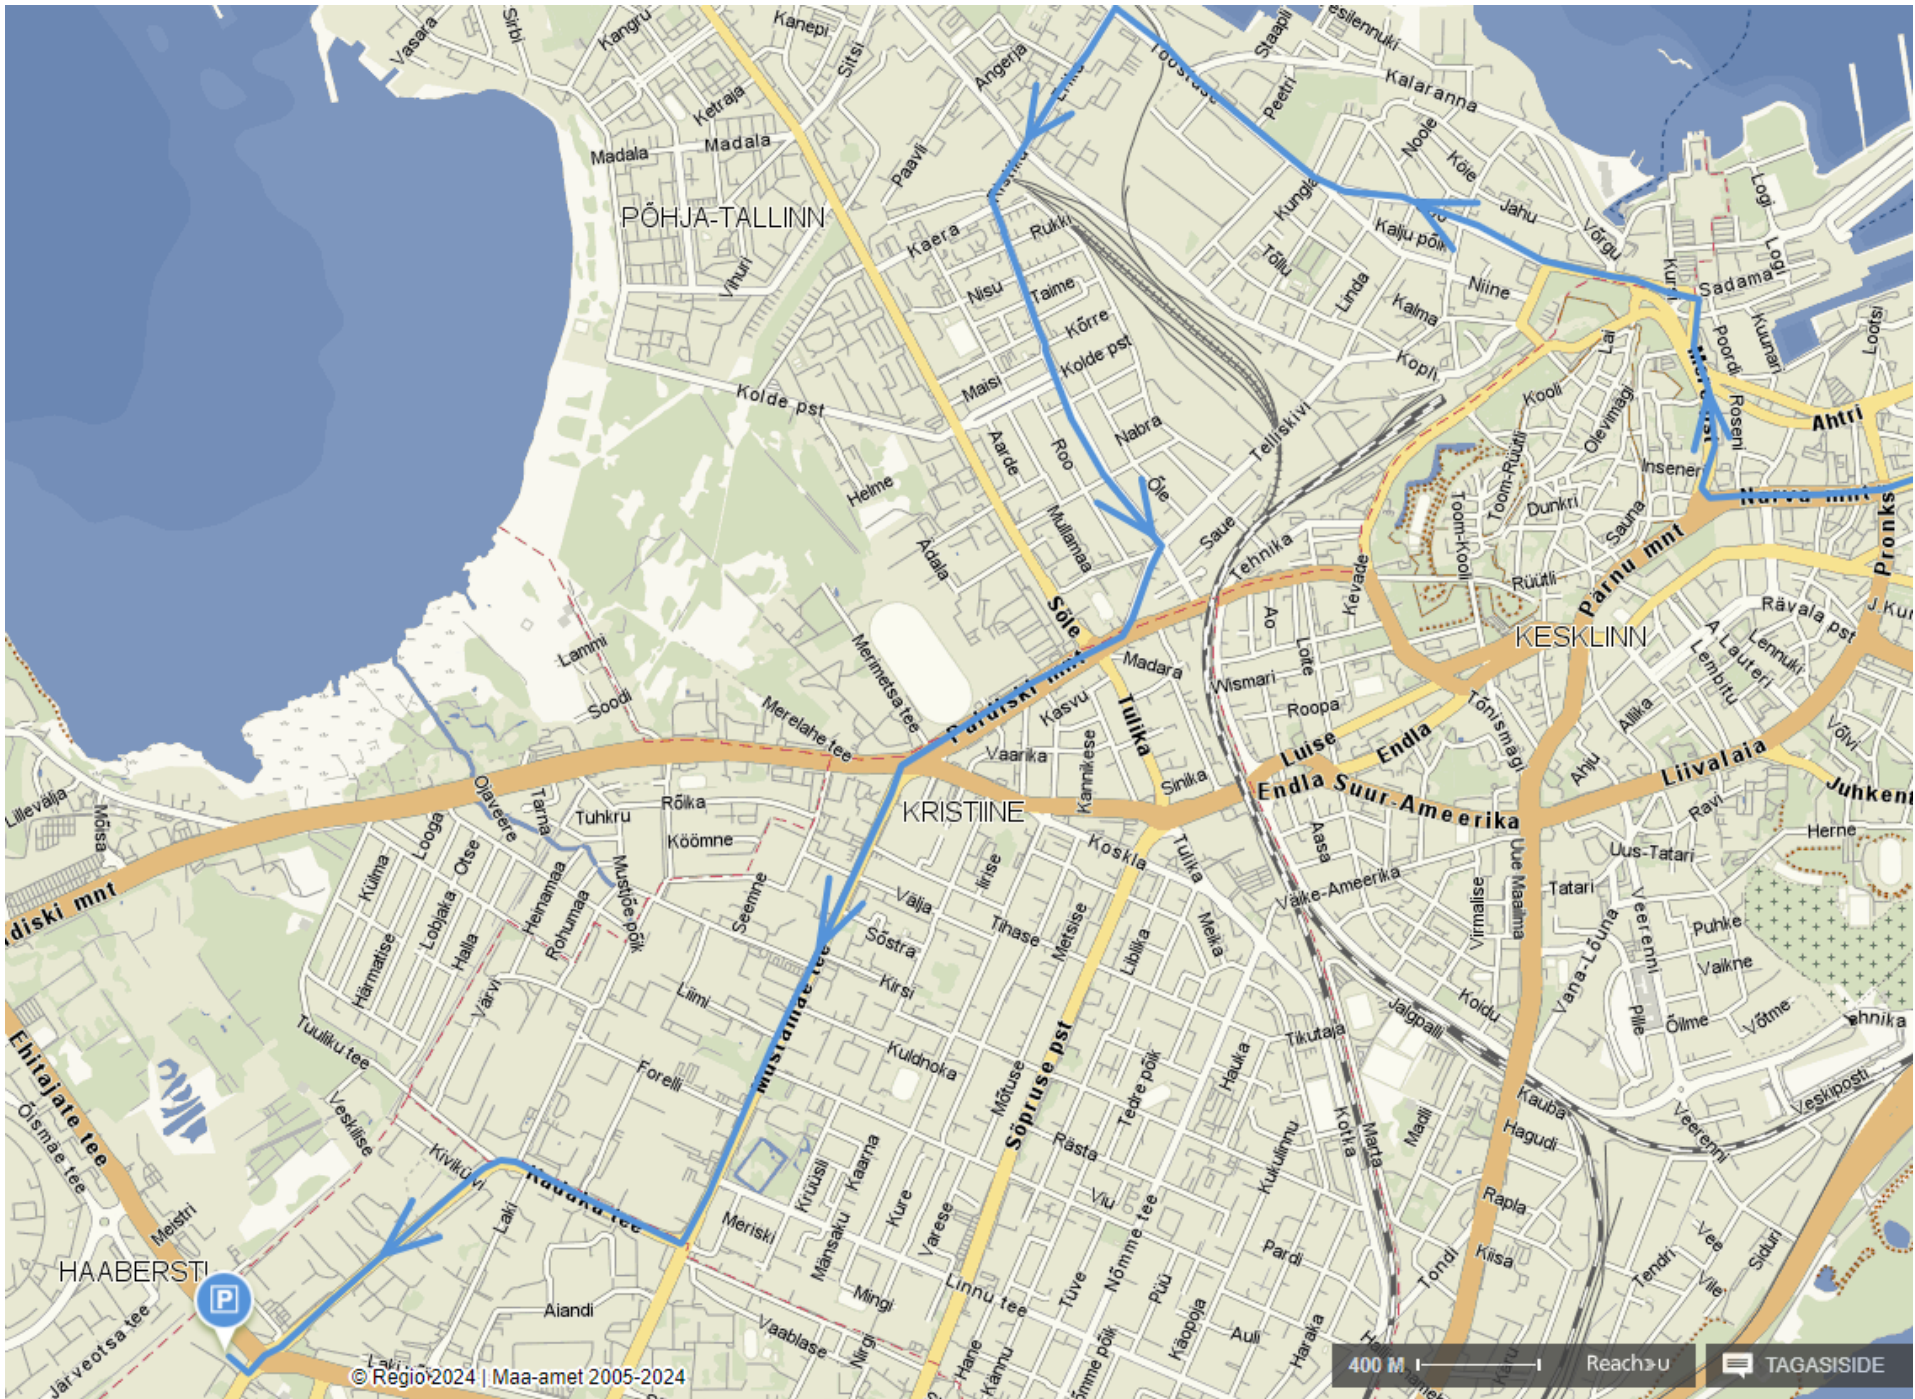

1V Merivälja – Mustamäe (väljumised kell 03:20 ja kell 05:05)

PÕHJA-TALLINN

KESKLIIN

KRISTIINE

HAABERSTI

© Regio 2024 | Maa-amet 2005-2024

400 M | Reach>u | TAGASISIDE