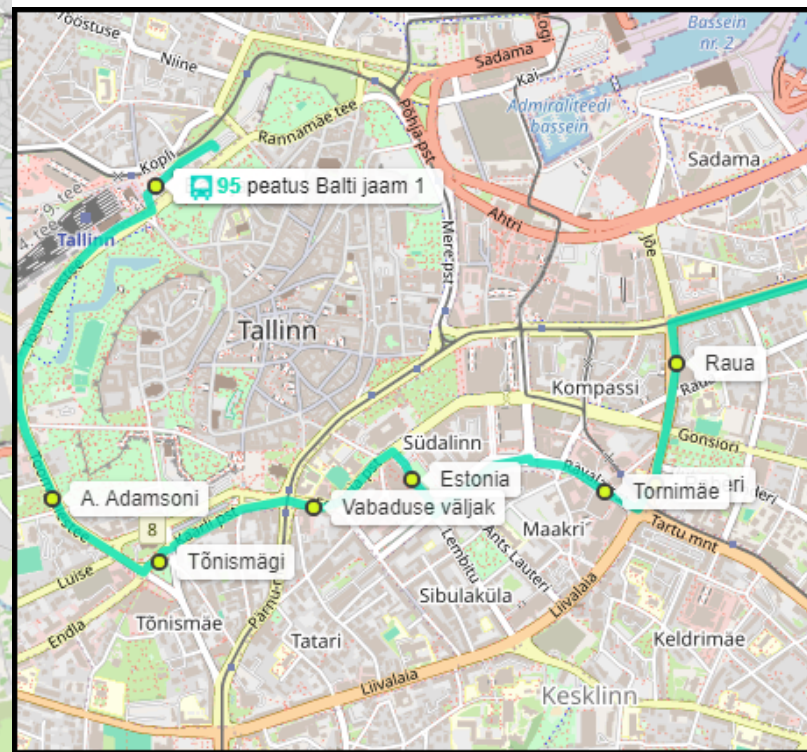

## LIIN NR 95 ÖÖ BALTI JAAM - VIIMSI KESKUS (alates 01.01.2024)

**Liikumistee:** Balti jaam DP, Toompuiestee, Kaarli pst, Estonia pst, Teatri väljak, Rävalla pst, Pronksi tn, Narva mnt, Pirta tee, Merivälja tee, Ranna tee, Randvere tee, Ravi tee

**Peatused:** Balti jaam 1, A. Adamsoni, Tõnismägi, Vabaduse väljak (liinide nr 24 ja 42 peatuses), Estonia (Teatri väljakul), Tornimäe, Paberi, Raua, L. Koidula, J. Poska, Reidi tee, Lauluväljak, Lillepaviljon, Maarjamägi, Mälestusvälja, Lillepi, Rummukõrtsi, Rummu, Pirta, Supluse puiestee, Randvere tee, Mähe tee, Kaasiku, Aia tee, Tuule tee, Merivälja, Mõisapargi, Viimsi kool, Viimsi keskus 2

## LIIN NR 95 ÖÖ VIIMSI KESKUS – BALTI JAAM (alates 01.01.2024)

**Liikumistee:** Ravi tee, Randvere tee, Ranna tee, Merivälja tee, Pirta tee, Narva mnt, Pronksi tn, Rävala pst, Teatri väljak, Estonia pst, Kaarli pst, Toompuiestee, Rannamäe tee, Balti jaam DP

**Peatused:** Viimsi keskus 2, Mõisapargi, Merivälja, Tuule tee, Aia tee, Kaasiku, Mähe tee, Randvere tee, Supluse puiestee, Pirta, Rummu, Lillepi, Mälestusvälja, Maarjamägi, Lillepaviljon, Lauluväljak, Reidi tee, J. Poska, F. R. Kreutzwaldi, Raua, Paberi, Tornimäe, Estonia (Teatri väljakul liinide nr 16, 35 ja 67 peatuses), Vabaduse väljak (liinide nr 23, 35, 40 ja 67 peatuses), Tõnismägi, Hotell Tallinn, Toompark, Balti jaam (Toompuiestee), Balti jaam (Rannamäe tee)