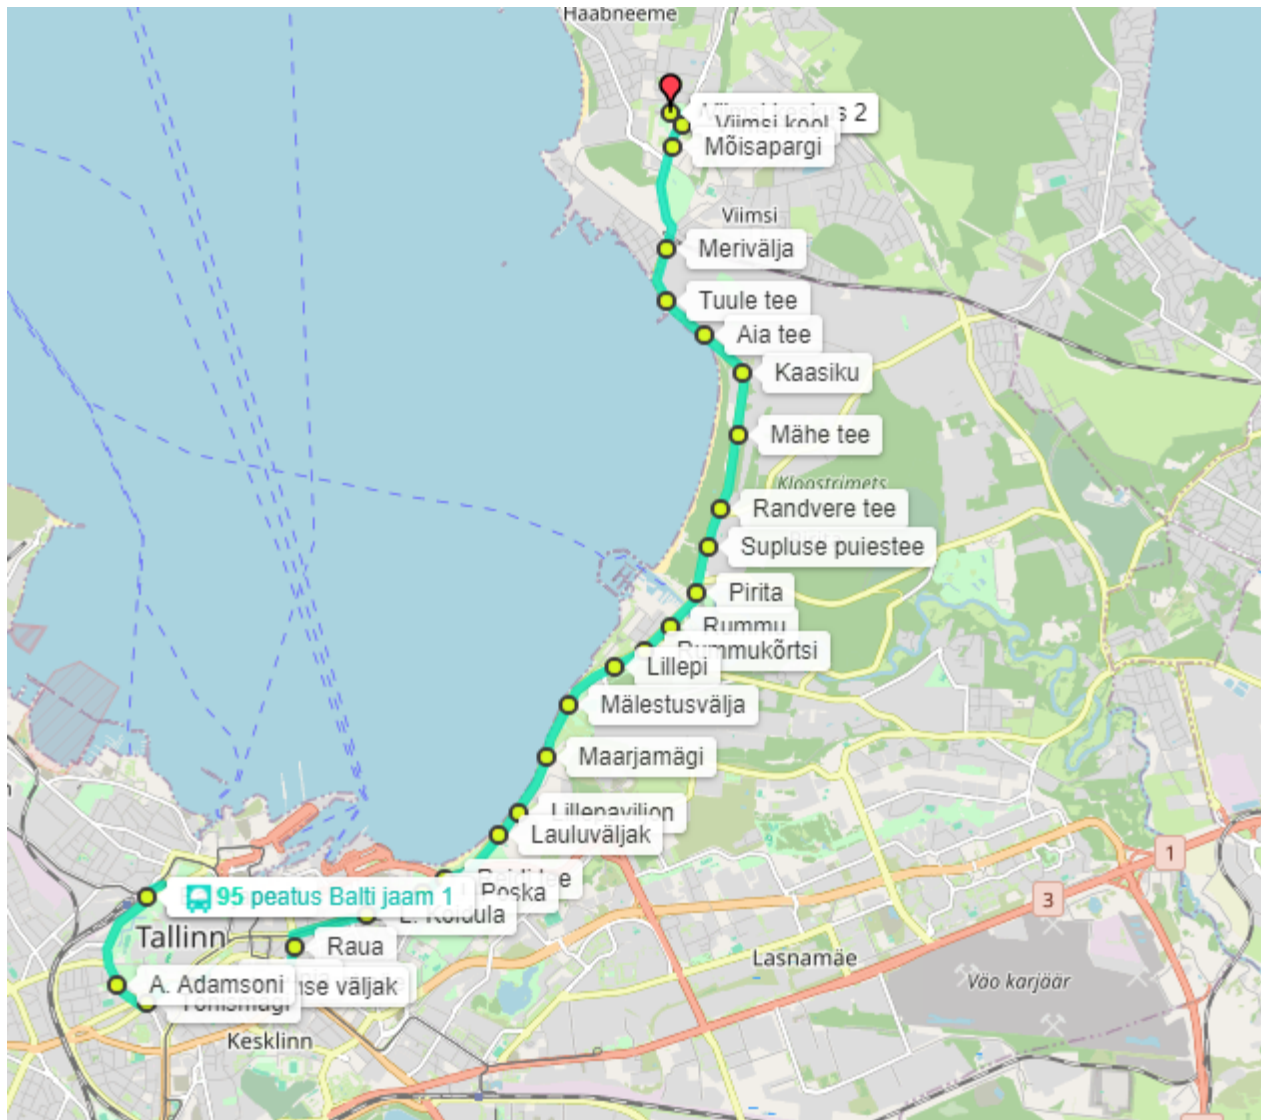

## LIIN NR 95 ÖÖ BALTI JAAM - VIIMSI KESKUS (alates 01.01.2024)

**Liikumistee:** Balti jaam DP, Toompuiestee, Kaarli pst, Estonia pst, Teatri väljak, Rävalla pst, Pronksi tn, Narva mnt, Pirta tee, Merivälja tee, Ranna tee, Randvere tee, Ravi tee

**Peatused:** Balti jaam 1, A. Adamsoni, Tõnismägi, Vabaduse väljak (liinide nr 24 ja 42 peatuses), Estonia (Teatri väljakul), Tornimäe, Paberi, Raua, L. Koidula, J. Poska, Reidi tee, Lauluväljak, Lillepaviljon, Maarjamägi, Mälestusvälja, Lillepi, Rummukõrtsi, Rummu, Pirta, Supluse puiestee, Randvere tee, Mähe tee, Kaasiku, Aia tee, Tuule tee, Merivälja, Mõisapargi, Viimsi kool, Viimsi keskus 2

## LIIN NR 95 ÖÖ VIIMSI KESKUS – BALTI JAAM (alates 01.01.2024)

**Liikumistee:** Ravi tee, Randvere tee, Ranna tee, Merivälja tee, Pirta tee, Narva mnt, Pronksi tn, Rävala pst, Teatri väljak, Estonia pst, Kaarli pst, Toompuiestee, Rannamäe tee, Balti jaam DP

**Peatused:** Viimsi keskus 2, Mõisapargi, Merivälja, Tuule tee, Aia tee, Kaasiku, Mähe tee, Randvere tee, Supluse puiestee, Pirta, Rummu, Lillepi, Mälestusvälja, Maarjamägi, Lillepaviljon, Lauluväljak, Reidi tee, J. Poska, F. R. Kreutzwaldi, Raua, Paberi, Tornimäe, Estonia (Teatri väljakul liinide nr 16, 35 ja 67 peatuses), Vabaduse väljak (liinide nr 23, 35, 40 ja 67 peatuses), Tõnismägi, Hotell Tallinn, Toompark, Balti jaam (Toompuiestee), Balti jaam (Rannamäe tee)