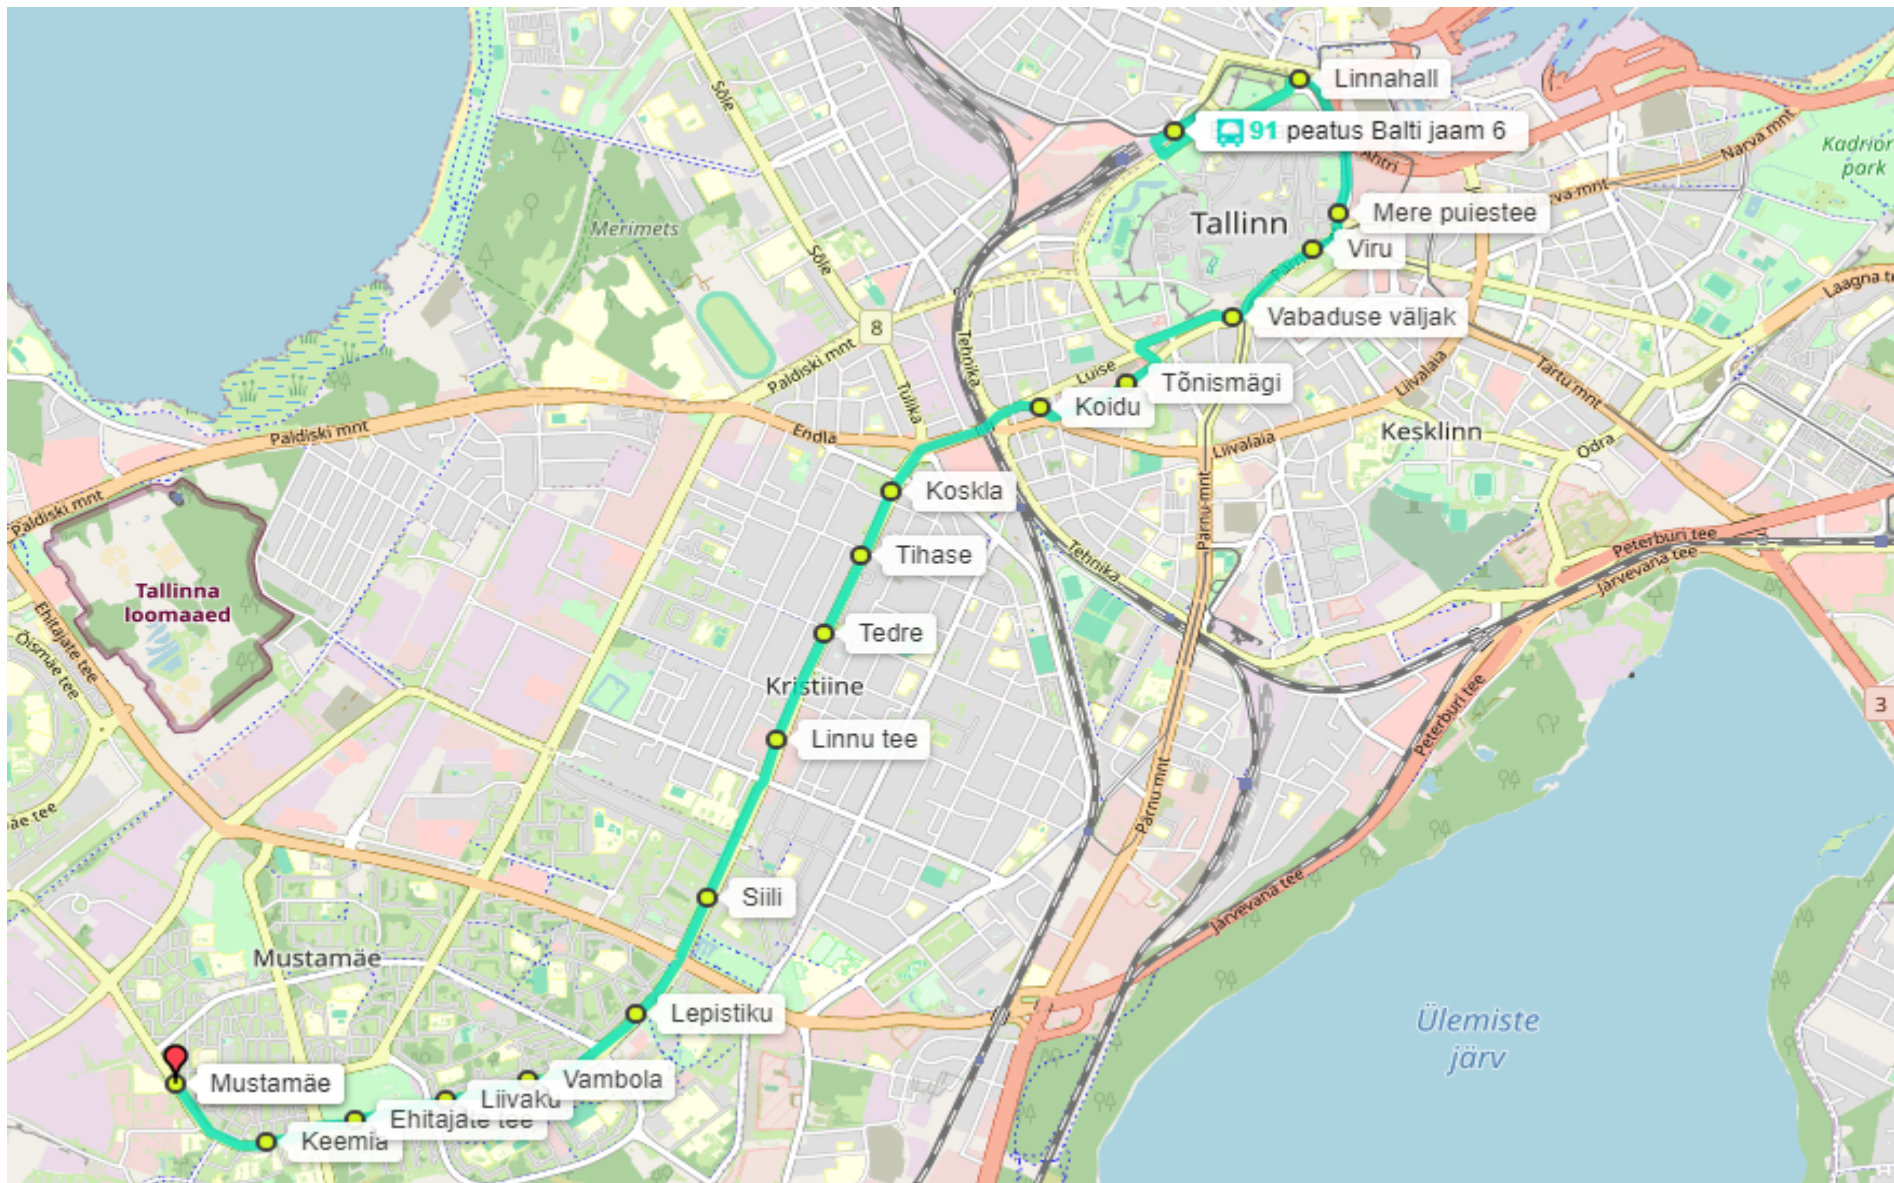

LIIN NR 91 ÖÖ BALTI JAAM - MUSTAMÄE (alates 01.01.2024)

Liikumistee: Balti jaam DP, Rannamäe tee, Suur-Rannavärv, Põhja pst, Mere pst, Viru väljak, Pärnu mnt, Vabaduse väljak, Kaarli pst, Toompuiestee, Endla tn, Suur-Ameerika tn, Luise tn, Endla tn, Sõpruse pst, Akadeemia tee

Peatused: Balti jaam 6, Linnahall, Mere puiestee, Viru (liinide 21 ja 41 peatuses), Vabaduse väljak (liinide 21 ja 41 peatuses), Tõnismägi, Koidu, Koskla, Tihase, Tedre, Linnu tee, Siili, Lepistiku, Vambola, Liivaku, Ehitajate tee, Keemia, Mustamäe (Akadeemia teel trolliliini nr 3 peatuses)

LIIN NR 91 ÖÖ MUSTAMÄE – BALTI JAAM (alates 01.01.2024)

Liikumistee: Akadeemia tee, E. Vilde tee, Sõpruse pst, Endla tn, Kaarli pst, Toompea tn, Kaarli pst, Toompuiestee, Rannamäe tee, Balti jaam DP

Peatused: Mustamäe (Akadeemia teel trolliliini nr 3 peatuses), Akadeemia tee, Kaja, Szolnok, Lehola, Lepistiku, Siili, Linnu tee, Tedre, Koskla, Taksopark, Koidu, Tõnismägi (liinide 24 ja 42 peatuses), Hotell Tallinn, Toompark, Balti jaam (Toompuiestee), Balti jaam (Rannamäe tee)