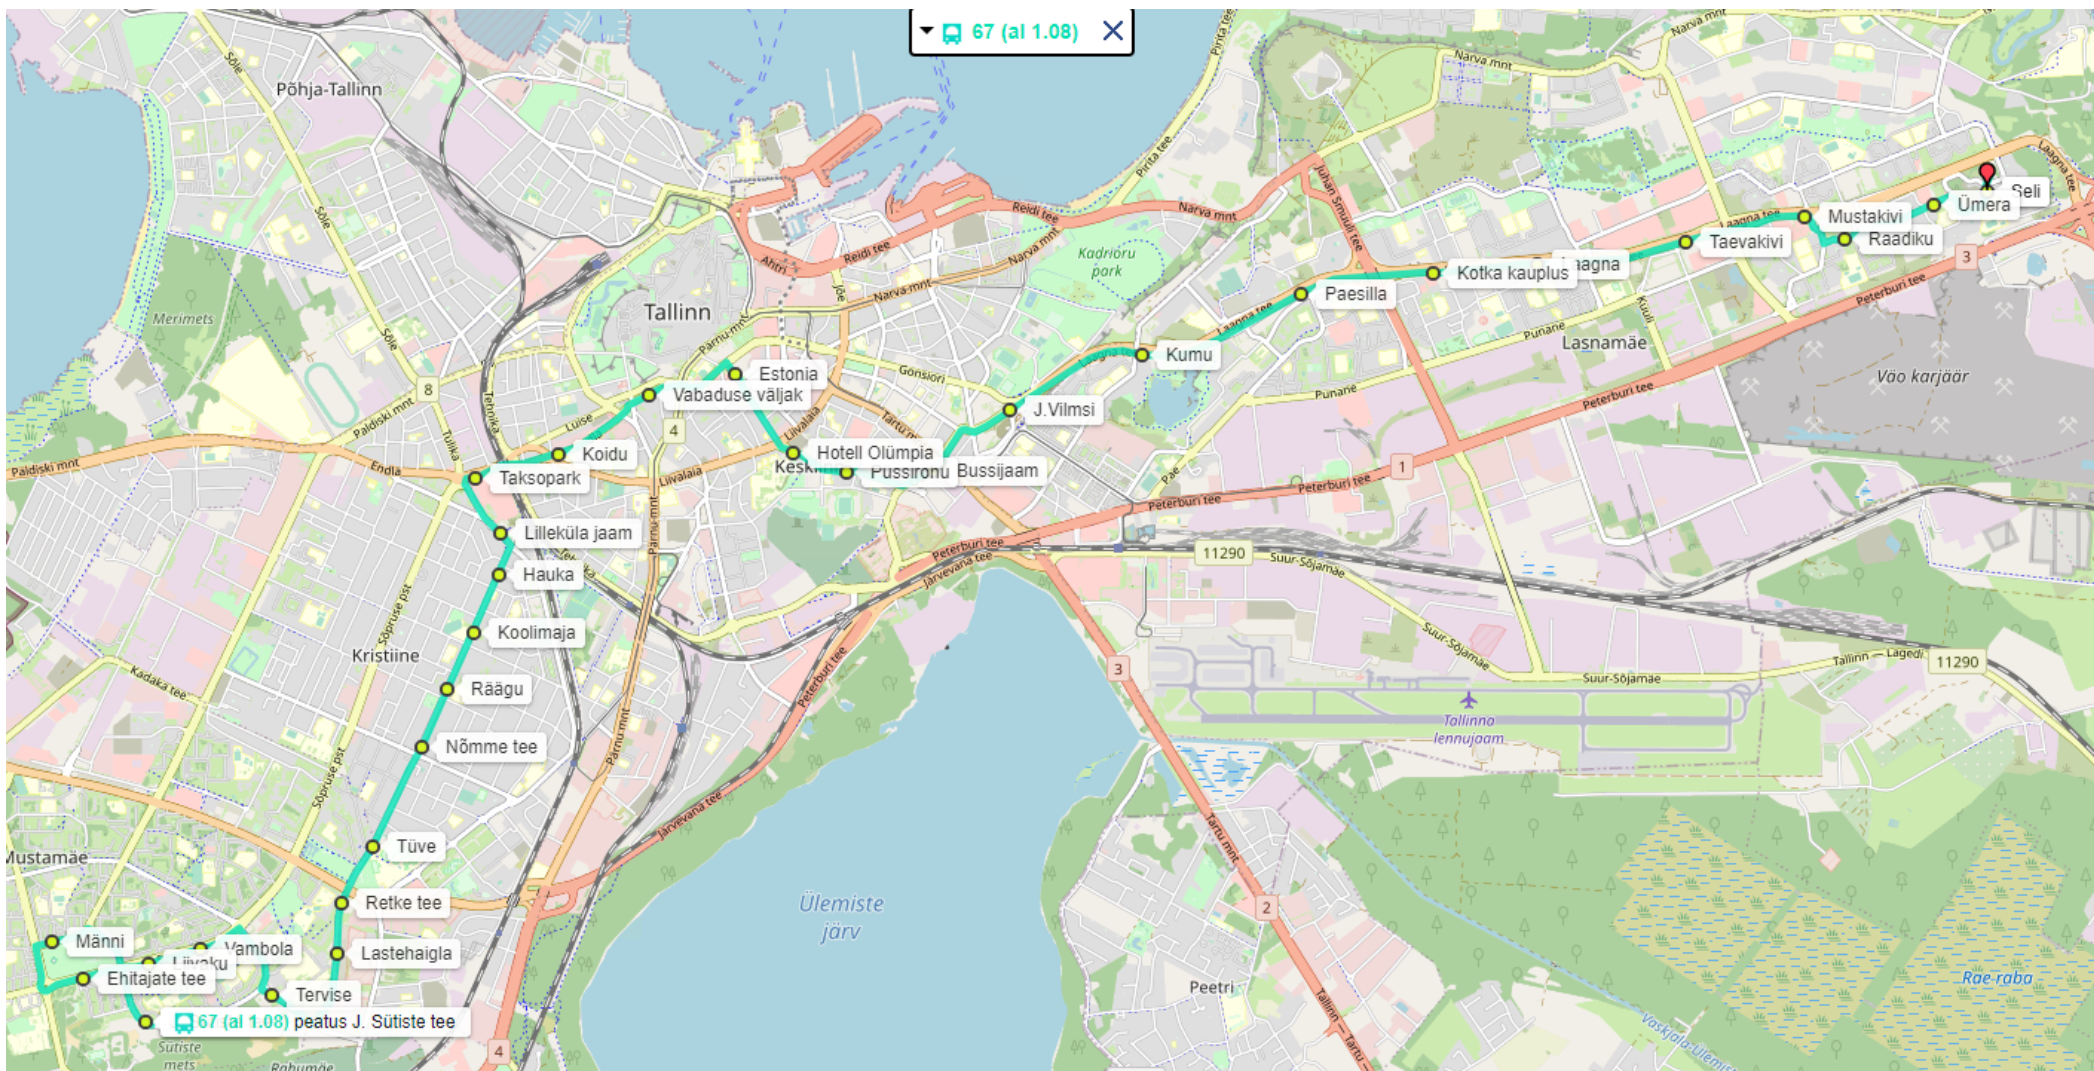

LIIN NR 67 SELI - J. SÜTISTE TEE (alates 01.08.2023)

Liikumistee: Seli DP, Ümera tn, Raadiku tn, Raadiku sild, Laagna tee, K. Tüرنpu tn, Odra tn, Juhkentali tn, Liivalaia tn, A. Lauteri tn, Teatri väljak, Estonia pst, Vabaduse väljak, Kaarli pst, Toompuiestee, Endla tn, Suur-Ameerika tn, Luise tn, Endla tn, Tulika tn, Nõmme tee, Retke tee, Tervise tn, J. Sütiste tee, Sõpruse pst, Ehitajate tee, Keskuse tn, J. Sütiste tee

Peatused: Seli, Ümera, Raadikusilla, Mustakivi, Taevakivi, Sabatähe, Laagna, Kotka kauplus, Paesilla, Mehaanikakool, Kumu, J. Vilmsi, Bussijaam (K.Tüرنpu tänaval), Püssirohu, Hotell Olümpia, Estonia, Vabaduse väljak, Tõnismägi, Koidu, Taksopark, Lilleküla jaam, Hauka, Koolimaja, Räägu, Nõmme tee, Tüve, Retke tee, Lastehaigla, Tervise, Vambola, Liivaku, Ehitajate tee, Männi, Keskuse, J. Sütiste tee

LIIN NR 67 J. SÜTISTE TEE – SELI (alates 01.08.2023)

Liikumistee: J. Sütiste tee, Keskuse tn, Ehitajate tee, Sõpruse pst, J. Sütiste tee, Tervise tn, Retke tee, Nõmme tee, Tulika tn, Endla tn, Kaarli pst, Estonia pst, Teatri väljak, Lembitu tn, Juhkentali tn, Odra tn, K. Tüرنpu tn, Laagna tee, Mahtra tn, Raadiku tn, Ümera tn, Seli DP

LIIN NR 67 SELI - J. SÜTISTE TEE (alates 01.08.2023)

Liikumistee: Seli DP, Ümera tn, Raadiku tn, Raadiku sild, Laagna tee, K. Tüرنpu tn, Odra tn, Juhkentali tn, Liivalaia tn, A. Lauteri tn, Teatri väljak, Estonia pst, Vabaduse väljak, Kaarli pst, Toompuiestee, Endla tn, Suur-Ameerika tn, Luise tn, Endla tn, Tulika tn, Nõmme tee, Retke tee, Tervise tn, J. Sütiste tee, Sõpruse pst, Ehitajate tee, Keskuse tn, J. Sütiste tee, Keskuse tn, Ehitajate tee, Sõpruse pst, J. Sütiste tee, Tervise tn, Retke tee, Nõmme tee, Tulika tn, Endla tn, Kaarli pst, Estonia pst, Teatri väljak, Lembitu tn, Juhkentali tn, Odra tn, K. Tüرنpu tn, Laagna tee, Mahtra tn, Raadiku tn, Ümera tn, Seli DP