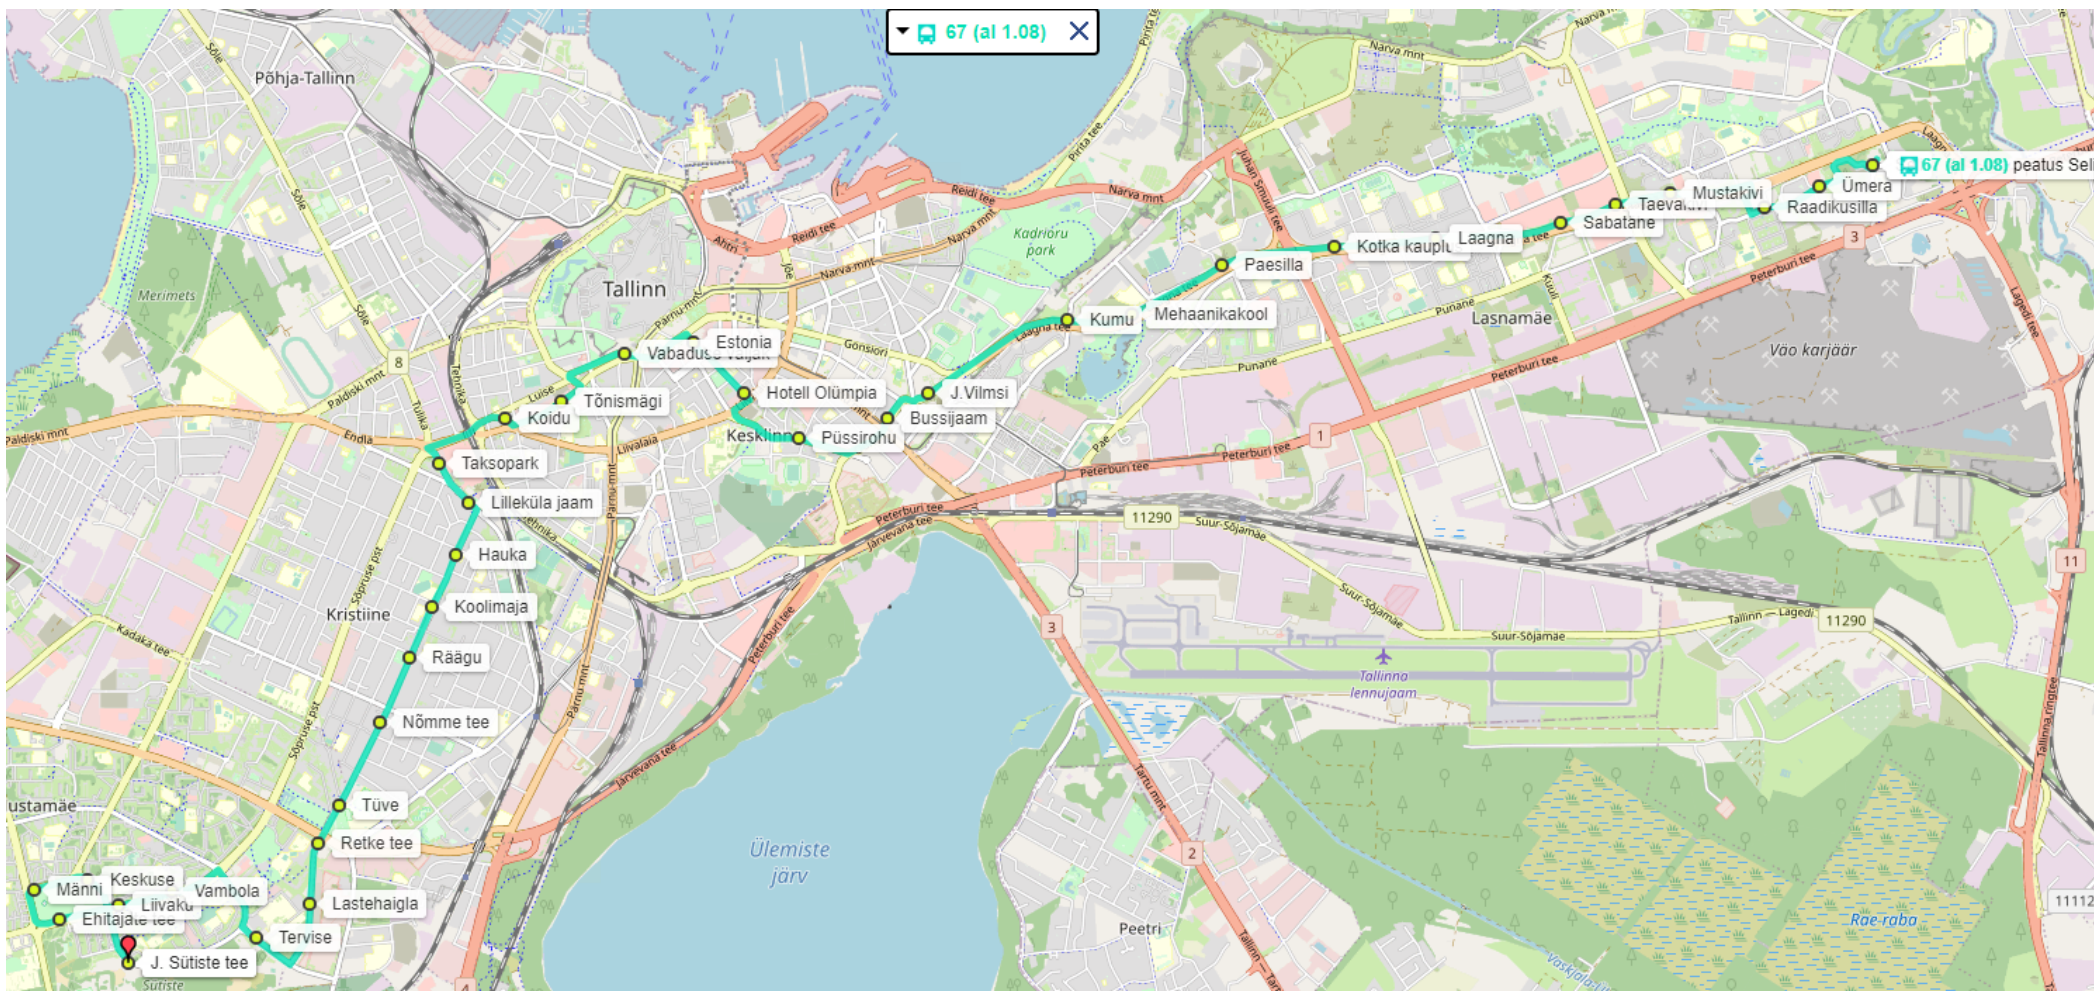

LIIN NR 67 SELI - J. SÜTISTE TEE (alates 01.08.2023)

Liikumistee: Seli DP, Ümera tn, Raadiku tn, Raadiku sild, Laagna tee, K. Tüرنpu tn, Odra tn, Juhkentali tn, Liivalaia tn, A. Lauteri tn, Teatri väljak, Estonia pst, Vabaduse väljak, Kaarli pst, Toompuiestee, Endla tn, Suur-Ameerika tn, Luise tn, Endla tn, Tulika tn, Nõmme tee, Retke tee, Tervise tn, J. Sütiste tee, Sõpruse pst, Ehitajate tee, Keskuse tn, J. Sütiste tee

Peatused: Seli, Ümera, Raadikusilla, Mustakivi, Taevakivi, Sabatähe, Laagna, Kotka kauplus, Paesilla, Mehaanikakool, Kumu, J. Vilmsi, Bussijaam (K.Tüرنpu tänaval), Püssirohu, Hotell Olümpia, Estonia, Vabaduse väljak, Tõnismägi, Koidu, Taksopark, Lilleküla jaam, Hauka, Koolimaja, Räägu, Nõmme tee, Tüve, Retke tee, Lastehaigla, Tervise, Vambola, Liivaku, Ehitajate tee, Männi, Keskuse, J. Sütiste tee

LIIN NR 67 J. SÜTISTE TEE – SELI (alates 01.08.2023)

Liikumistee: J. Sütiste tee, Keskuse tn, Ehitajate tee, Sõpruse pst, J. Sütiste tee, Tervise tn, Retke tee, Nõmme tee, Tulika tn, Endla tn, Kaarli pst, Estonia pst, Teatri väljak, Lembitu tn, Juhkentali tn, Odra tn, K. Tüرنpu tn, Laagna tee, Mahtra tn, Raadiku tn, Ümera tn, Seli DP

LIIN NR 67 SELI - J. SÜTISTE TEE (alates 01.08.2023)

Liikumistee: Seli DP, Ümera tn, Raadiku tn, Raadiku sild, Laagna tee, K. Tüرنpu tn, Odra tn, Juhkentali tn, Liivalaia tn, A. Lauteri tn, Teatri väljak, Estonia pst, Vabaduse väljak, Kaarli pst, Toompuiestee, Endla tn, Suur-Ameerika tn, Luise tn, Endla tn, Tulika tn, Nõmme tee, Retke tee, Tervise tn, J. Sütiste tee, Sõpruse pst, Ehitajate tee, Keskuse tn, J. Sütiste tee, Keskuse tn, Ehitajate tee, Sõpruse pst, J. Sütiste tee, Tervise tn, Retke tee, Nõmme tee, Tulika tn, Endla tn, Kaarli pst, Estonia pst, Teatri väljak, Lembitu tn, Juhkentali tn, Odra tn, K. Tüرنpu tn, Laagna tee, Mahtra tn, Raadiku tn, Ümera tn, Seli DP